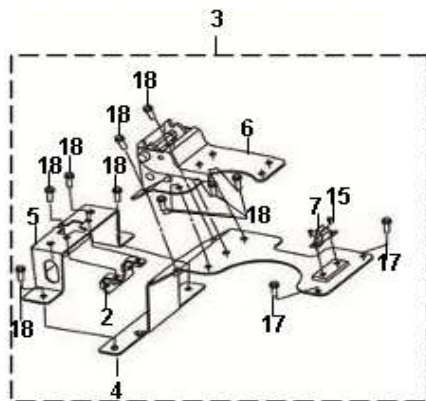

GAVETA

F-11

Ref	Codigo	EAN	Descripción	Cant	Notas
F11-1	36600-A1A-0101	7701023503891	Switch Seguro Gaveta 125J4 Rp	1	
F11-2	50162-AE6-0000	7705946168403	Bisagra Soporte Sillin Tras SC PRO Rp	1	
F11-3	7700A-AEU-0001	7705946168557	Sopor Sillin Tra Cto SC PRO Rp	1	
F11-4	77001-AEU-0001	7705946170239	Platina Sillin Tras SC PRO Rp	1	
F11-5	77002-AEU-0001	7705946168533	Sopor Sillin Delante SC PRO Rp	1	
F11-6	7730A-AEU-0001	7705946168540	Sopor Sillin Trasero SC PRO Rp	1	
F11-7	77312-FWA-0004	7705946168595	Bisagra Sillin Trase SC PRO Rp	1	
F11-8	8125A-AEU-0001	7705946168649	Gaveta Completa SC PRO Rp	1	
F11-9	81250-AEU-0000	7705946168632	Gaveta SC PRO Rp	1	
F11-10	81251-M9Q-0000	7701023762335	Cubierta Carburador 125SC Rp	1	
F11-11	81252-AEU-0000	7705946168656	Cubierta Gaveta SC PRO Rp	1	
F11-12	90115-ATA-0000	7701023503990	Tornillo Gaveta 125SC/J4 Rp	4	
F11-13	93903-34320	7701023763233	Tornillo Tar M4x12 125SC Rp	1	
F11-14	90381-M9Q-0000	7701023762748	Tornillo Cuello M6x17 125SC Rp	1	
F11-15	93891-05010	7701023614221	Tornillo Camp M5X8 125Sc Rp	2	
F11-16	93903-35240	7701023763189	Tornillo SH M5x12 SC Rp	5	
F11-17	90106-H6T-0000	7701023763219	Tornillo Tar M5x12 125SC Rp	2	
F11-18	95801-06012	7701023763592	Tornillo M6x12 125SC Rp	9	
F11-19	93903-34320	7701023763233	Tornillo Tar M4x12 125SC Rp	2	
F11-20	77201-AAA-0001	7705946168564	Bisagra Gaveta SC PRO Rp	1	
F11-21	90105-HHA-0000	7701023762472	Torn Chapa Sillin 125SC/J4 Rp	1