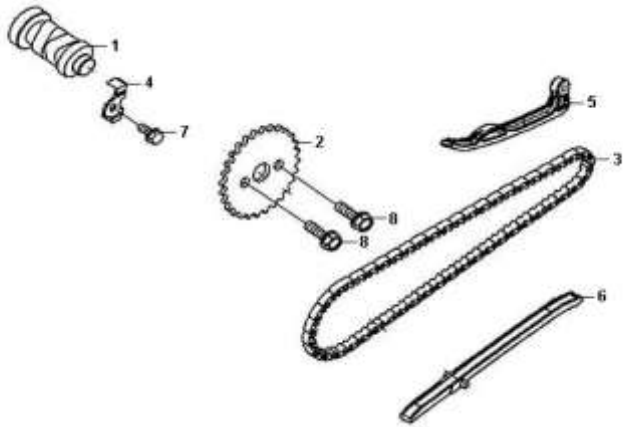

DISTRIBUCIÓN

E-3

Ref	Codigo	EAN	Descripción	Cant	Notas
E3-1	14100-ARA-0003	7701023501859	Arbol Levas ANA125 Rp	1	
E3-2	14105-F6A-0000	7701023501866	Piñón Árbol de levas ANA125 Rp	1	
E3-3	14401-F6A-0000	7701023501873	Cadenilla Distrib ANA125 Rp	1	
E3-4	14457-F6A-0000	7701023501880	Platina Arbol Levas ANA125 Rp	1	
E3-5	14570-F6A-0000	7701023501897	Guía Tensor Caden ANA125 Rp	1	
E3-6	14610-F6A-0100	7701023501903	Guía Cadenilla ANA125 Rp	1	
E3-7	96001-06016-08	7701023501910	Tornillo Camp M6x25 Rp	1	
E3-8	90083-B12-0000	7701023501927	Tornillo Arb Leva M6 ANA125 Rp	2	

www.seacubemoto.com