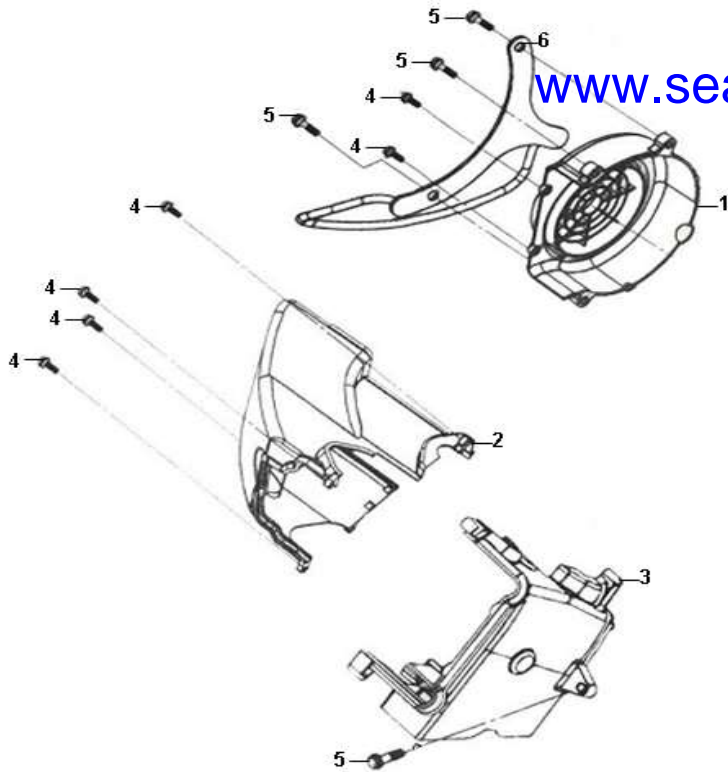

CUBIERTAS

E-1

Ref	Codigo	EAN	Descripción	Cant	Notas
E1-1	1961A-ANL-0000	7701023501545	Cubierta Ventilado ANA125 Rp	1	
E1-2	1962A-AFA-0000	7701023501552	Cubierta Cilindr Der ANA125 Rp	1	
E1-3	1963A-F6A-0001	7701023501569	Cubierta Cilindr Izq ANA125 Rp	1	
E1-4	93904-35380	7701023763271	Tornillo Butt M5x16 125GY6 Rp	6	
E1-5	93001-06025-008	7701023763714	Tornillo Camp M6x25 125GY6 Rp	4	
E1-6	18241-H4C-0000	7701023501576	Protector Cubta Vent 125J4 Rp	1	

CULATA

E-2

www.seacubemoto.com

Ref	Codigo	EAN	Descripción	Cant	Notas
E2-1	18860-H6H-9103	7701023760546	Manguer Válvul AICV 125GY6 Rp	1	
E2-2	1865A-ALA-0002	7701023760560	Valvula AICV 125GY6 Rp	1	
E2-3	12200-ARA-0006	7701023501606	Culata ANA125 Rp	1	
E2-6	12251-H6B-0002	7701023501637	Empaq Culata ANA125 Rp	1	
E2-7	12391-ARA-0100	7701023501644	Empaq Culatin ANA125 Rp	1	
E2-8	12392-ARA-0002	7701023501651	Platina Culata ANA125 Rp	1	
E2-9	1443A-F6A-0002	7701023501668	Balancín Eje Levas ANA125 Rp	2	
E2-10	14451-H6B-0000	7701023501675	Pasador Balancín Adm ANA125 Rp	2	
E2-11	14711-F6A-0000	7701023501682	Válvula Admisión ANA125 Rp	1	
E2-12	14721-F6A-0000	7701023501699	Válvula Escape ANA125 Rp	1	
E2-13	14751-ARA-0000	7701023501705	Resorte Ext Válvula ANA125 Rp	2	
E2-14	14771-F6C-A000	7701023501712	Asiento Sup Válvula 125GY6 Rp	2	
E2-15	14781-A01-A000	7701023501729	Pin Válvula ANA125 Rp	4	
E2-16	16201-M92-0002	7701023501736	Empaq Conector Carb ANA125 Rp	1	
E2-17	16211-GY6-9000-TW	7701023760362	Baquela Carburador 125GY6 Rp	1	
E2-18	90034-ABA-0000	7701023501750	Espárrago 6x65 ANA125 Rp	2	
E2-19	90034-HMA-0001	7701023501767	Espárrago 8x40 ANA125 Rp	2	
E2-20	91301-GRO-0030	7701023762991	Oring 21.5x2 125GY6 Rp	1	
E2-21	91305-M9Q-0001	7701023763011	Oring 9x1.6 125GY6 Rp	2	
E2-22	94050-08080	7701023763349	Tuerca Campaña M7 125GY6 Rp	4	