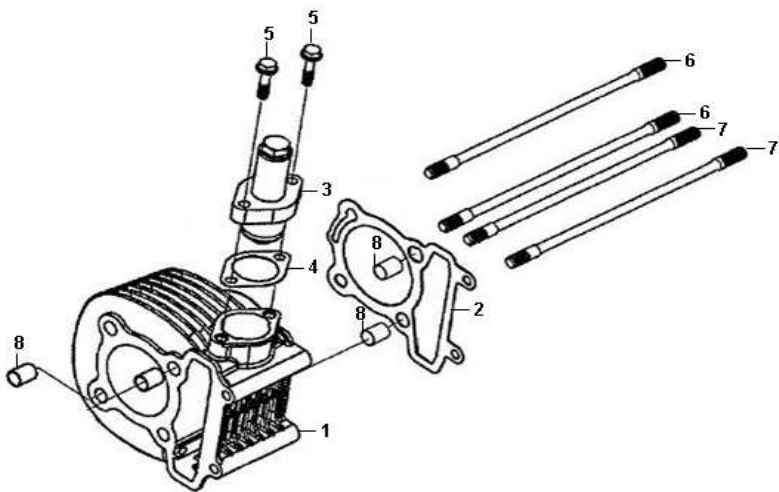

CILINDRO

E-5

Ref	Codigo	EAN	Descripción	Cant	Notas
E5-1	12100-ARA-0000	7701023502139	Cilindro ANA125 Rp	1	
E5-2	12191-F6C-0000	7701023502146	Empaq Cilindro ANA125 Rp	1	
E5-3	14520-GY6-9011-M1	7701023760157	Tensor Cadenilla 125GY6 Rp	1	
E5-4	14523-GY6-9000	7701023760164	Empaque Tensor 125GY6 Rp	1	
E5-5	90001-M9Q-0000	7701023502177	Tornillo Camp M6x22 ANA125 Rp	2	
E5-6	90031-M92-0001	7701023502184	Espárrago Cil M8x187 ANA125 Rp	2	
E5-7	90032-A6A-0000	7701023502191	Espárrago Cil M8x192 ANA125 Rp	2	
E5-8	90703-M8Q-0003	7701023502207	Pin Guía 10x14 Rp	4	

www.seacubemoto.com