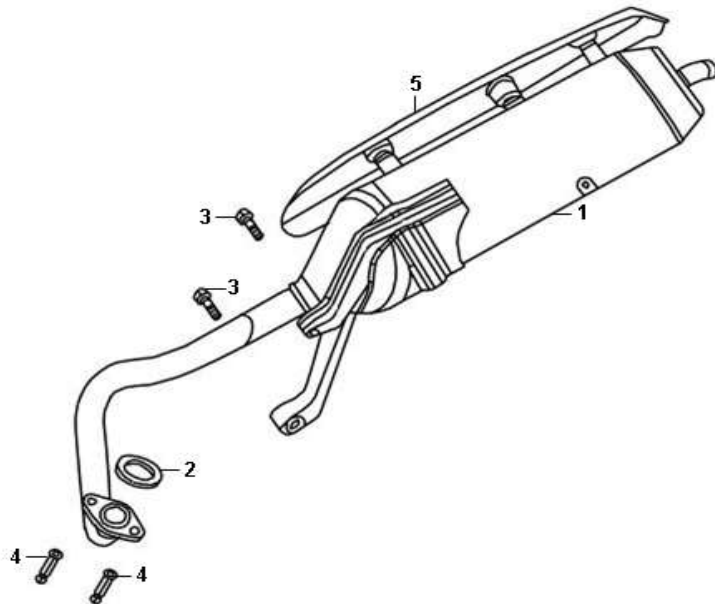

MOFLE

F-16

www.seacubemoto.com

Ref	Codigo	EAN	Descripción	Cant	Notas
F16-1		7705946241878	Mofle 125SC PRO Rp	1	
F16-2	18291-M9Q-0000-CN1	7701023760492	Empaq Mofle 125SC Rp	1	
F16-3	90103-ANA-0001	7701023502856	Tornillo Tran Inf M8 ANA125 Rp	2	
F16-4	90043-HMA-0000	7701023504164	Tuerca Mofle M8 125J4 Rp	2	
F16-5	18291-M9Q-0001	7701023243490	Protector Mofle 150J5 Rp	1