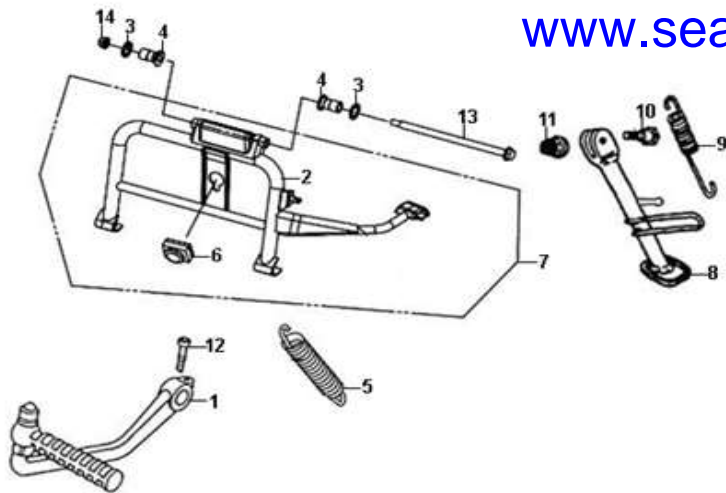

SOPORTES

F-17

Ref	Codigo	EAN	Descripción	Cant	Notas
F17-1	28300-F6C-0000	7701023504188	Crank 125J4 Rp	1	
F17-2	5050A-ANA-0004	7701023504195	Gato Central 125J4 Rp	1	
F17-3	50503-F6B-0000	7701023504225	Arandela Eje M12 125J4 Rp	2	
F17-4	50504-Z6A-0000	7701023504218	Buje Gato Central 125J4 Rp	2	
F17-5	50512-ARA-0004	7701023504232	Resorte Gato Central 125J4 Rp	1	
F17-6	50506-ABA-0000	7701023504201	Caucho Gato Central 125J4 Rp	1	
F17-7	5050A-ANA-0006	7701023504195	Gato Central 125J4 Rp	1	
F17-8	50530-ABA-0002	7701023761864	Gato Lateral 125SC Rp	1	
F17-9	50535-E60-0003	7701023761871	Resorte Gato Lateral 125SC Rp	1	
F17-10	95701-06022-07	7701023763530	Tornillo Camp M6x22 125SC Rp	1	
F17-11	94030-08000	7701023763295	Tuerca Hex M8 125SC Rp	1	
F17-12	95701-06022-07	7701023763530	Tornillo Camp M6x22 125SC Rp	1	
F17-13	50512-ARA-0004	7701023504263	Eje Gato Central 125J4 Rp	1	
F17-14	90309-M9Q-0001-M2	7701023504270	Tuerca Hex M8 Rp	1