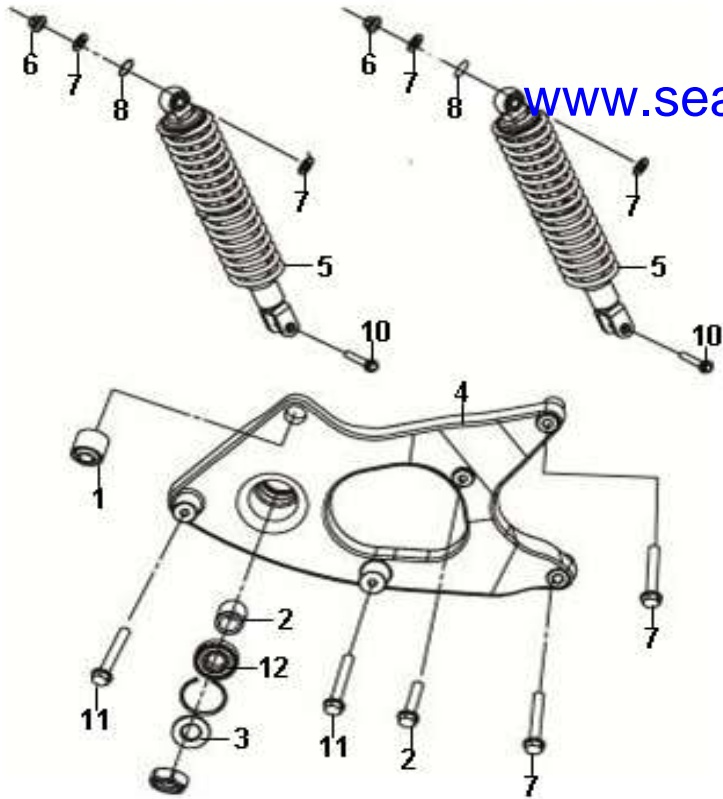

AMORTIGUADORES

F-18

Ref	Codigo	EAN	Descripción	Cant	Notas
F18-1	11203-M9Q-3000	7701023759809	Buje Amortiguad 125GY6/ANA Rp	1	
F18-2	42311-AWR-0000	7705946168335	Buje sopor Amort Int SC PRO Rp	1	
F18-3	42312-AWR-0000	7705946168342	Buje sopor Amort Ext SC PRO Rp	1	
F18-4	5210A-AEF-0001	7705946168427	Soporte Amortiguador SC PRO Rp	1	
F18-5	5240-AWR-0000	7705946168434	Amortiguador Trasero SC PRO Rp	2	
F18-6	94101-08800	7701023614269	Arandela M10 125Sc Rp	2	
F18-7	94101-12000	7701023614276	Arandela M12 125Sc Rp	4	
F18-8	94101-10000	7701023614269	Arandela M10 125Sc Rp	2	
F18-9	95801-08070-04	7701023763639	Tornillo Camp M8x40 125SC Rp	2	
F18-10	95801-08035-04	7701023763639	Tornillo Camp M8x40 125SC Rp	2	
F18-11	95801-08065-04	7701023763639	Tornillo Camp M8x40 125SC Rp	2	
F18-12	BAL6203LLU-8857	7701023357609	Balintera 6203LLU NBC Rp	1