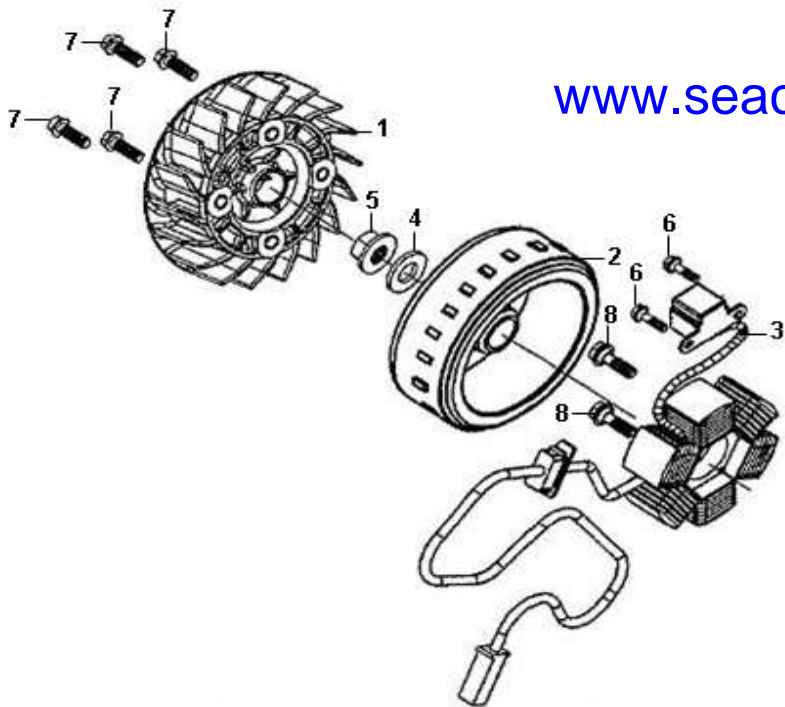

VOLANTE

E-7

Ref	Codigo	EAN	Descripción	Cant	Notas
E7-1	19510-F6A-0102	7701023502306	Ventilador ANA125 Rp	1	
E7-2	31110-X1A-0000	7701023502313	Volante 8N ANA125 Rp	1	
E7-3	31120-X1A-0000	7701023502320	Plato Bobinas 8N ANA125 Rp	1	
E7-4	90440-166-0000	7701023762762	Arandela M12.2x29 125GY6 Rp	1	
E7-5	94080-12000	7701023502344	Tuerca Inv 12M ANA125 Rp	1	
E7-6	92101-05012-0A	7701023763066	Tornillo Hex M5x12 125GY6 Rp	2	
E7-7	96001-06018-08	7701023763677	Tornillo Motor M6x18 SC Rp	4	
E7-8	96001-06028-08	7701023502351	Tornillo Camp M6x28 Rp	2