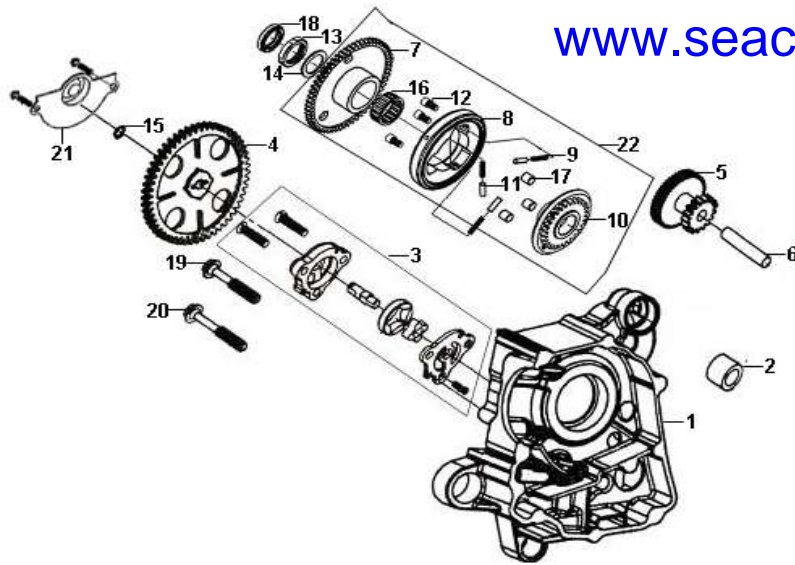

CLUTCH ARRANQUE

E-4

www.seacubemoto.com

Ref	Codigo	EAN	Descripción	Cant	Notas
E4-1	11100-ARA-0006	7701023501934	Carcaza Central Der ANA125 Rp	1	
E4-2	11102-M9Q-3000	7701023759779	Buje Motor 125GY6 Rp	1	
E4-3	15100-F6C-0001	7701023501958	Bomba Aceite ANA125 Rp	1	
E4-4	15133-F6C-0001	7701023501965	Piñón Bomba Aceite ANA125 Rp	1	
E4-5	28101-GY6-9000	7701023760911	Piñón Motor Arranqu 125GY6 Rp	1	
E4-6	28102-GY6-9000	7701023760928	Eje Piñón Arranque 125GY6 Rp	1	
E4-7	28110-M9Q-0002	7701023501996	Piñón Arranque ANA125 Rp	1	
E4-8	28120-M9Q-0007=	7701023502009	Clutch Arranque ANA125 Rp	1	
E4-9	28124-H6T-0000	7701023502016	Resort Clutch Arranq ANA125 Rp	3	
E4-10	28125-M92-0002	7701023502023	Piñón clutch Arranq ANA125 Rp	1	
E4-11	28126-M9Q-0000	7701023502030	Empuj Rodillo Arranq ANA125 Rp	3	
E4-12	380070009-0004	7701023798402	Tornillo Hex M6x10 125 Rp	3	
E4-13	90201-GY6-9000	7701023762656	Tuerca M22 Arranque 125GY6 Rp	1	
E4-14	90403-M92-0000	7701023502054	Arandela M22 Arranq ANA125 Rp	1	
E4-15	90602-N01-0000	7701023502061	Cir-clip 8mm Rp	2	
E4-16	91104-M9Q-0000-M2	7701023502078	Rodamiento 28x32x17 Rp	1	
E4-17	91105-M9Q-0002	7701023502085	Rodillo Clutch Arran ANA125 Rp	3	
E4-18	91201-GY6-9031	7701023762946	Reten Cig 19.8x30x5 125GY6 Rp	1	
E4-19	96001-06045-08	7701023502108	Tornillo Camp M6x45 Rp	1	
E4-20	96001-06055-08	7701023502115	Tornillo Camp M6x55 Rp	1	
E4-21	15711-M92-0001	7701023502122	Platina Bomba Aceite ANA125 Rp	1	
E4-22	2812A-H6T-0002	7705946168182	Clutch Arranque Cto SC PRO Rp	1