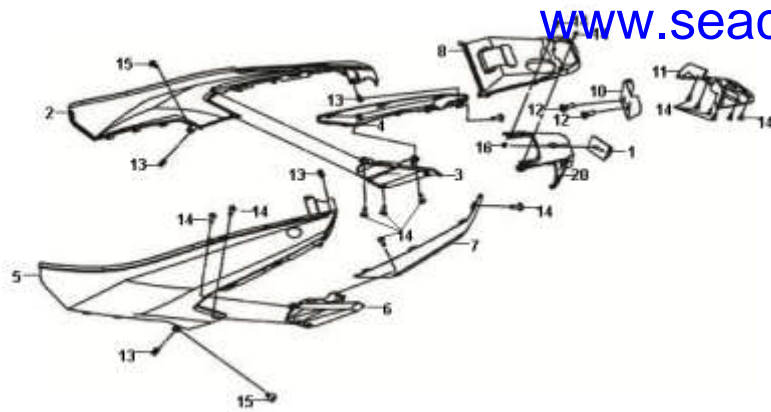

CARENAJE TRASEROS

F-7

Ref	Codigo	EAN	Descripción	Cant	Notas
F7-1	33741-N7B-E100	7701023761284	Reflectivo Tras 125SC Rp	1	
F7-2	83500-AEU-0000	7705946168663	Cubierta Tras Der SC PRO Rp	1	
F7-3	83510-AEU-0000	7705946168670	Tapa Inf Cbta Tra Der SC PRO	1	
F7-4	83520-AEU-0000	7705946168687	Tapa Cubierta Tra Der SC PRO Rp	1	
F7-5	83600-AEU-0000	7705946168694	Cubierta Tras Izq SC PRO Rp	1	
F7-6	83610-AEU-0000	7705946168700	Tapa Inf Cbta Tra Izq SC PRO	1	
F7-7	83620-AEU-0000	7705946175845	Tapa Cubierta Tra Izq SC PRO Rp	1	
F7-8	83750-AEU-0000	7705946168717	Carenaje Stop SC PRO Rp	1	
F7-9	83751-AEU-0000	7705946168724	Cubierta Trasera SC PRO Rp	1	
F7-10	83752-AEU-0000	7705946186414	Tap Bisa Sillin TraSC-R PRO Rp	1	
F7-11	83753-AEU-0000	7705946186407	Carenaje Stop 125SC-R PRO Rp	1	
F7-12	90110-H6T-0001	7701023762588	Tornillo Soke M6x14 125SC Rp	2	
F7-13	93903-34320	7701023763233	Tornillo Tar M4x12 125SC Rp	4	
F7-14	93903-35240	7701023763189	Tornillo SH M5x12 SC Rp	19	
F7-15	93903-45240	7705946168731	Tornillo 5x16 SC PRO Rp	2	
F7-16	94050-05040	7701023763301	Tuerca Camp M5 125SC Rp	1