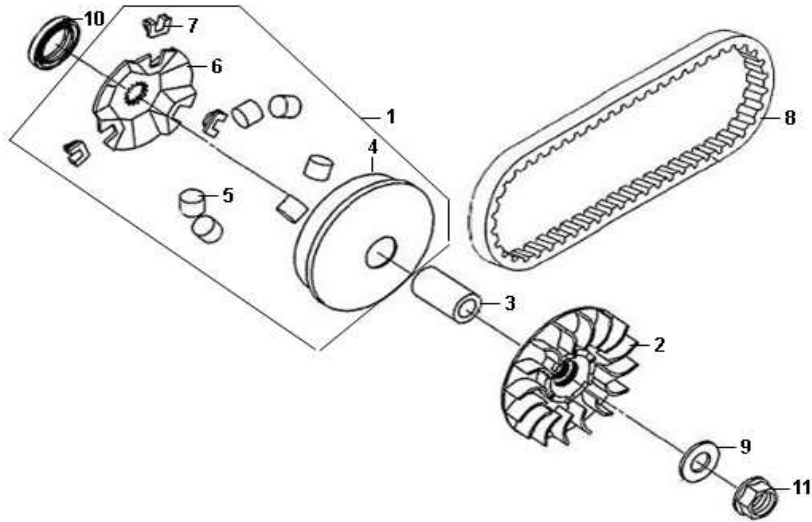

CLUTCH AUTOMÁTICO

E-9

www.seacubemoto.com

Ref	Codigo	EAN	Descripción	Cant	Notas
E9-1	2211A-ARA-0000	7701023502481	Clutch Primario Cto ANA125 Rp	1	
E9-2	22102-M92-0004=	7701023502498	Ventilador Transm ANA125 Rp	1	
E9-3	22105-M92-0000	7701023502504	Buje Ventilad Transm ANA125 Rp	1	
E9-4	22110-H5B-0001	7701023502511	Camp Clutch Primario ANA125 Rp	1	
E9-5	22111-PRO-0000	7705946232654	Jgo Roller Clutch 8g 125SC PRO	1	
E9-6	22131-M92-0002	7701023502535	Plato Clutch Primari ANA125 Rp	1	
E9-7	22132-ARA-0000	7701023502542	Guía Clutch Primario ANA125 Rp	3	
E9-8	23100-ANA-0100	7701023502559	Correa Transmisión ANA125 Rp	1	
E9-9	90440-166-0000	7701023762762	Arandela M12.2x29 125GY6 Rp	1	
E9-10	91202-A6A-0000	7701023502573	Reten Cig 25x40x7 ANA125 Rp	1	
E9-11	94050-12000	7701023502344	Tuerca Inv 12M ANA125 Rp	1