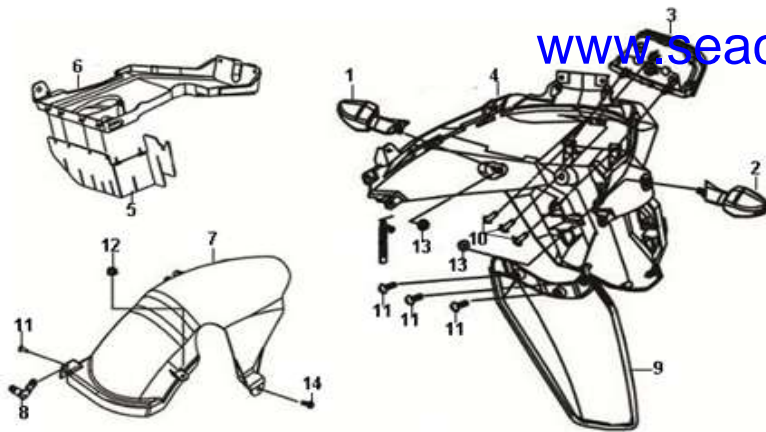

GUARDABARROS TRASERO

F-19

Ref	Codigo	EAN	Descripción	Cant	Notas
F19-1	33600-AEU-0000	7705946168267	Direccional Tras Der SC PRO Rp	1	
F19-2	33650-AEU-0000	7705946168274	Direccional Tras Izq SC PRO Rp	1	
F19-3	33700-AEU-0000	7705946168281	Stop SC PRO Rp	1	
F19-4	80100-AEU-0000	7705946168601	Guardabarro Trasero SC PRO Rp	1	
F19-5	80104-AEU-0000	7701023466844	Guardap Interno 125SC Rp	1	
F19-6	80106-AE1-0000	7705946168618	Guardabarro tras int SC PRO Rp	1	
F19-7	80107-AWR-0002	7705946168625	Guardabarro tras inf SC PRO Rp	1	
F19-8	80109-ANA-0000	7701023504362	Guía Cable Tras 125J4 Rp	1	
F19-9	80110-AAA-0001	7701023762267	Cola Guardabarros Tras 125SCRp	1	
F19-10	93903-34320	7701023763233	Tornillo Tar M4x12 125SC Rp	3	
F19-11	93903-35340	7701023763202	Tornillo Tar M5x16 125SC Rp	4	
F19-12	94050-06040	7701023503006	Tuerca Inv M6 ANA125 Rp	1	
F19-13	90304-M9Q-0000	7701023762687	Tuerca M10 125SC Rp	2	
F19-14	95801-06012-04	7701023763592	Tornillo M6x12 125SC Rp	1