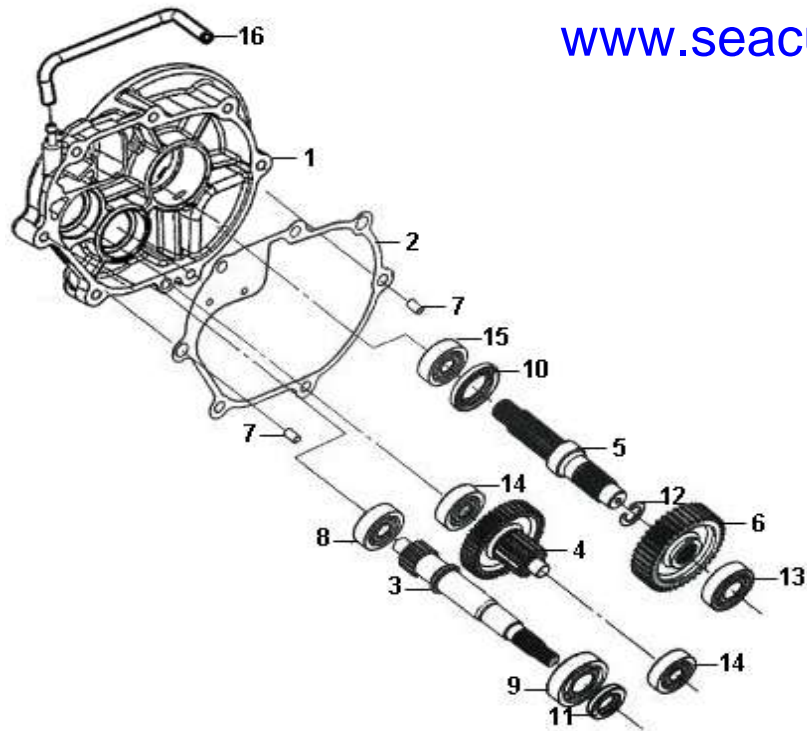

CAJA TRANSMISIÓN

E-11

www.seacubemoto.com

Ref	Codigo	EAN	Descripción	Cant	Notas
E11-1	21200-ANM-0000	7705946241441	Carcaza Trans 125SC PRO Rp	1	
E11-2	21395-ABA-0000	7701023760652	Empaque Transmisión 125GY6 Rp	1	
E11-3	23411-ANA-0001	7701023502658	Eje Transmisión Fina ANA125 Rp	1	
E11-4	23420-HHA-0100	7701023760881	Piñón Transmisión 125GY6 Rp	1	
E11-5	23431-AB1-0001	7705946241458	Eje Rueda Tras 125SC PRO Rp	1	
E11-6		7705946243698	Piñón Trans Final SC PRO Rp	1	
E11-7	90703-M8Q-0003	7701023502207	Pin Guía 10x14 Rp	2	
E11-8	BAL6301-8857	7701023356930	Balínera 6301 NBC Rp	1	
E11-9	96100-62043-00	7701023763806	Balínera Transmisión 125GY6 Rp	1	
E11-10	91201-HHA-3001	7701023502726	Reten 32x47x7 ANA125 Rp	1	
E11-11	91202-KJ9-0030-M1	7701023762953	Reten 20x32x6 125GY6 Rp	1	
E11-12	94510-22000	7701023763462	Cir Clip 22mm 125GY6 Rp	1	
E11-13	96100-62033-10	7701023502757	Balínera 6203 Rp	1	
E11-14	96100-63013-00	7701023763813	Balínera 6301-C3 125GY6 Rp	2	
E11-15	BAL6205-8857	7701023356893	Balínera 6205 NBC Rp	1	
E11-16	11221-ABA-0000	7701023759823	Manguera Resp Trans 125GY6 Rp	1