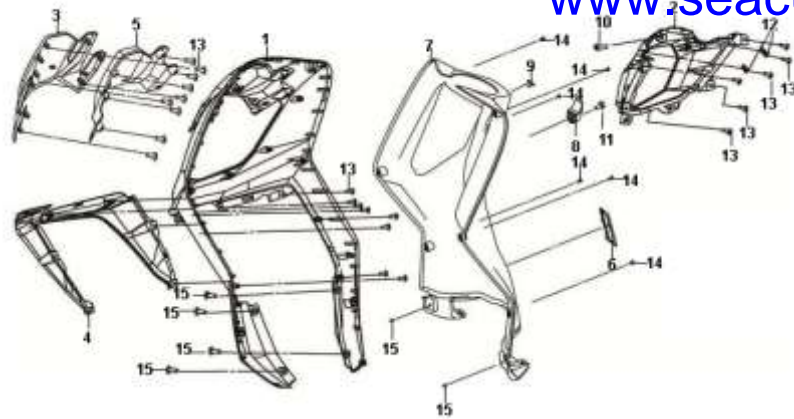

CARENAJES FRONTAL

F-5

www.seacubemoto.com

Ref	Codigo	EAN	Descripción	Cant	Notas
F5-1	64301-AEU-0000	7705946168465	Carenaje Delantero SC PRO Rp	1	
F5-2	64302-AEU-0000	7705946168472	Cubierta Farola SC PRO Rp	1	
F5-3	64303-AEU-0000	7705946168489	Cbta Super Caren Del SC PRO Rp	1	
F5-4	64304-AEU-0000	7705946168496	Cbta infer Caren del SC PRO Rp	1	
F5-5	64307-AEU-0000	7705946168526	Emp Cbta Sup Car Del SC PRO Rp	1	
F5-6	64318-H6B-0102	7701023503426	Tapón Carenaje Cent 125J4 Rp	1	
F5-7	81131-ABF-0002	7701023762281	Carenaje Interno 125SC Rp	1	
F5-8	81132-H12-0002	7701023762298	Gancho Carenaje 125SC Rp	1	
F5-9	81133-H12-0000	7705946174985	Caucho Gancho SC PRO Rp	1	
F5-10	90110-H6T-0001	7701023762588	Tornillo Soke M6x14 125SC Rp	1	
F5-11	90164-M9Q-0000	7701023762649	Tornillo Buttom M6x17 125SC Rp	1	
F5-12	93903-34320	7701023763233	Tornillo Tar M4x12 125SC Rp	2	
F5-13	93903-35240	7701023763189	Tornillo SH M5x12 SC Rp	23	
F5-14	93903-35340	7701023763202	Tornillo Tar M5x16 125SC Rp	6	
F5-15	93903-45340	7701023763264	Tornillo Tar M5x16 125SC Rp	6