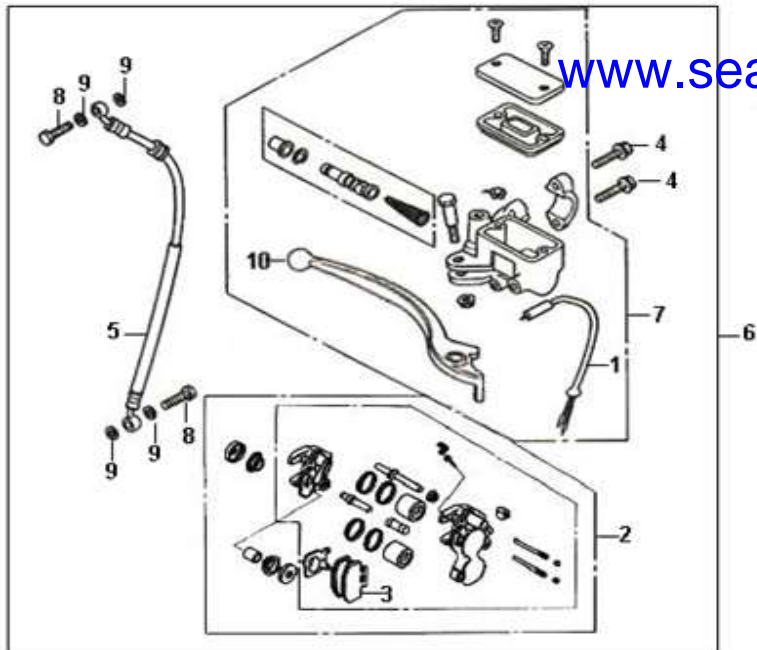

BOMBA FRENO DELANTERA

F-4

Ref	Codigo	EAN	Descripción	Cant	Notas
F4-1	35350-ASC-0000	7705946168298	Swiche Stop Der SC PRO Rp	1	
F4-2	45100-ATA-0002	7705946168359	Caliper Freno SC PRO Rp	1	
F4-3	45105/6-G22-9000	7701023811194	Jgo Pastillas Freno 125SC Rp	1	
F4-4	95801-06022-07	7701023763592	Tornillo M6x12 125SC Rp	2	
F4-5	45126-AE3-0000	7705946168366	Manguera Freno SC PRO Rp	1	
F4-6	4550A-AE3-0000	7705946175791	Freno Delantero Completo SC PRO Rp	1	
F4-7	45500-AE1-0000	7705946168373	Bomba Freno Del SC PRO Rp	1	
F4-8	90145-M9Q-0000	7701023503273	Tornillo Mang Freno 125J4 Rp	2	
F4-9	90545-M9Q-0000	7701023503280	Arandela Mang Freno 125J4 Rp	4	
F4-10	Mta Fre D Pro	7705946185820	Manigueta Freno Del SC Pro Rp	1