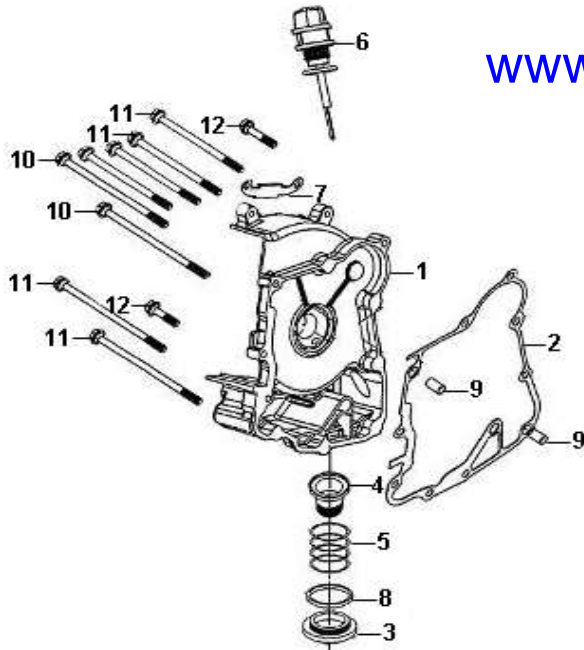

CARCAZA DERECHA

E-6

www.seacubemoto.com

Ref	Codigo	EAN	Descripción	Cant	Notas
E6-1	11331-ARB-0003	7701023502214	Carcaza Volante ANA125 Rp	1	
E6-2	11394-F6C-0000	7701023502221	Empaq Carcaza Volant ANA125 Rp	1	
E6-3	12361-M9Q-0001	7701023760034	Tapón Drenaje 125GY6 Rp	1	
E6-4	15421-H66-0000-CN1	7701023760294	Filtro Drenaje Aceite 125GY6 Rp	1	
E6-5	15421-M9Q-0000	7701023760300	Resort Tapón Drenaj 125GY6 Rp	1	
E6-6	15651-F6A-0000	7701023502252	Tapón Visor Aceite ANA125 Rp	1	
E6-7	32961-ARA-0000	7701023502269	Platina Cable Bobina ANA125 Rp	1	
E6-8	91302-M9T-0002	7701023763004	Oring 30.8x3.2 125GY6 Rp	1	
E6-9	94301-08140	7701023763417	Pin Guía 8x14 125GY6 Rp	2	
E6-10	96001-06100-08	7701023763776	Tornillo Cam M6x100 125GY6 Rp	2	
E6-11	96001-06095-08	7701023763769	Tornillo Camp M6x95 125GY6 Rp	6	
E6-12	96001-06030-08	7701023502290	Tornillo Camp M6x30 Rp	2