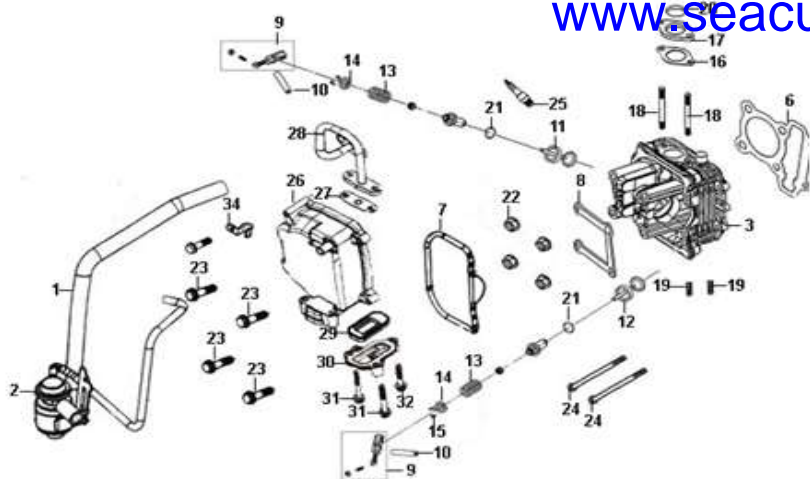

CULATA

E-2

Ref	Codigo	EAN	Descripción	Cant	Notas
E2-23	96001-06025-08	7701023763714	Tornillo Camp M6x25 125GY6 Rp	4	
E2-24	96001-06095-08	7701023763769	Tornillo Camp M6x95 125GY6 Rp	2	
E2-25	98056-57718-NGK	7701023763868	Bujia CR7HSA 125GY6/ANA125 Rp	1	
E2-26	12310-ARA-0011	7701023501798	Culatin ANA125 Rp	1	
E2-27	18647-ARA-0000	7701023760522	Empaqu Conector Rec 125GY6 Rp	1	
E2-28	18647-ARA-0000	7701023501804	Conector Recirculacio ANA125Rp	1	
E2-29	18601-MJ1-9000	7701023760508	Diafragma Válvula 125GY6 Rp	1	
E2-30	18612-H66-0002	7701023501828	Tapa Diafrag Válvula ANA125 Rp	1	
E2-31	95701-06045-00	7701023763547	Tornillo Motor M6x25 125GY6 Rp	2	
E2-32	95701-06025-00	7701023501835	Tornillo Camp M6x25 125J4 Rp	1