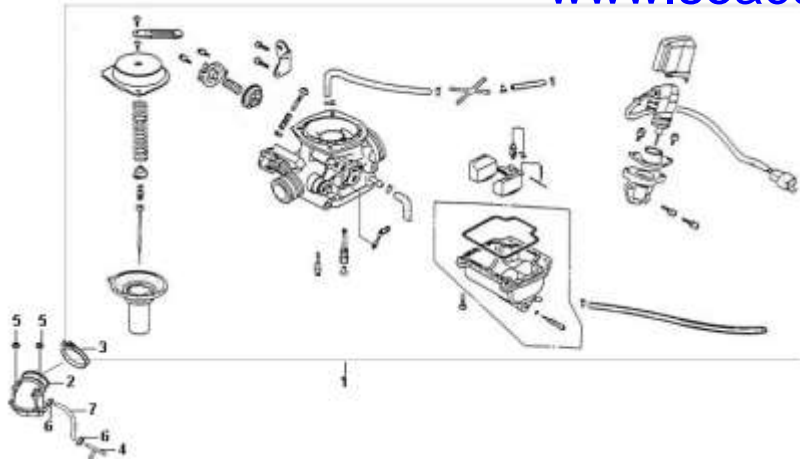

CARBURADOR

E-14

www.seacubemoto.com

Ref	Codigo	EAN	Descripción	Cant	Notas
E14-1	16100-AED-0000	7701023502962	Carburador ANA125 Rp	1	
E14-2	1711A-ANA-0002	7701023502979	Conector Carburador ANA125 Rp	1	
E14-3	17256-M9Q-0000	7701023502986	Abrazader Carburador ANA125 Rp	1	
E14-4	38078A0SC-0001	7701023620536	Conexión Mangue Vacío 125GY6 Rp	1	
E14-5	94080-16000	7701023503006	Tuerca Inv M6 ANA125 Rp	2	
E14-6	95002-02070	7701023763493	Pin Manguera Gas M7 125SC Rp	2	
E14-7	95005-35110-50	7701023503013	Manguera Vacío ANA125 Rp	1