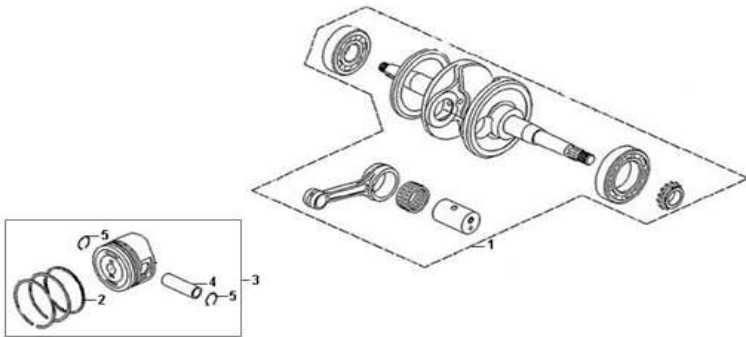

CIGÜEÑAL

E-13

Ref	Codigo	EAN	Descripción	Cant	Notas
E13-1	13000-ARA-0006=	7701023502924	Cigüeñal ANA125 Rp	1	
E13-2	13010-U3A-0001	7701023502931	Kit Anillos Std ANA125 Rp	1	
E13-3	13101-F6C-0000	7701023547338	Kit Piston Std ANA125 Rp	1	
E13-4	13111-ARA-0000	7701023502955	Pasador Pistón 125J4 Rp	1	
E13-5	94601-15000	7701023763486	Circlip Pistón 125GY6 Rp	2	

www.seacubemoto.com