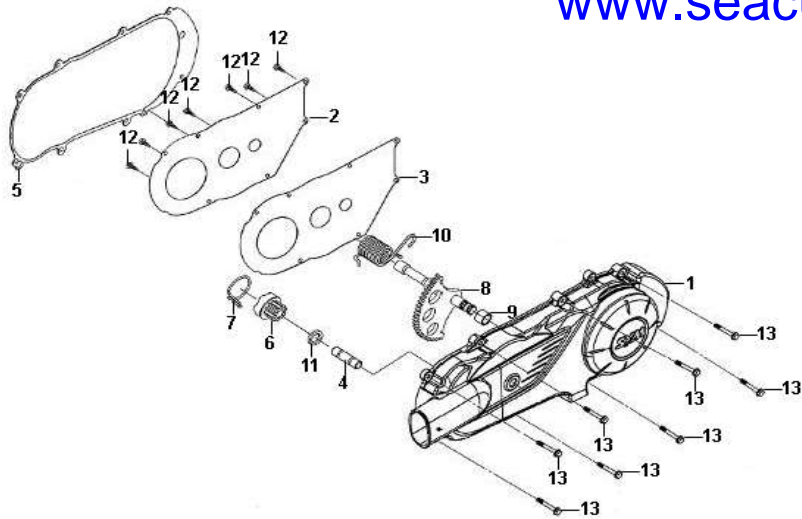

TAPA CLUTCH

E-8

www.seacubemoto.com

Ref	Codigo	EAN	Descripción	Cant	Notas
E8-1	11341-ANG-0001	7701023502368	Tapa Clutch ANA125 Rp	1	
E8-2	11342-ANA-0001	7701023502375	Platina Transmisión ANA125 Rp	1	
E8-3	11343-ANA-0001	7701023502382	Empaq Platina Trans ANA125 Rp	1	
E8-4	11360-M92-3000	7701023502399	Eje Piñón Crank ANA125 Rp	1	
E8-5	11393-ANA-0001	7701023502405	Empaq Carcaza Izq ANA125 Rp	1	
E8-6	28230-H6T-0000	7701023502412	Piñón Crank ANA125 Rp	1	
E8-7	28233-M92-0001	7701023502429	Pin Resorte Crank ANA125 Rp	1	
E8-8	28250-ARA-0000	7701023502436	Eje Crank ANA125 Rp	1	
E8-9	28254-M92-0001	7701023761031	Buje Resorte Crank 125GY6 Rp	1	
E8-10	28281-ARA-0000	7701023502443	Resorte Crank ANA125 Rp	1	
E8-11	90452-M9Q-0000	7701023502450	Arandela M12.5 Rp	1	
E8-12	93500-05012-0H	7701023502467	Tornillo Desto M5x12 ANA125 Rp	7	
E8-13	96001-06028-00	7701023502474	Tornillo Motor M6x28 SC Rp	8	