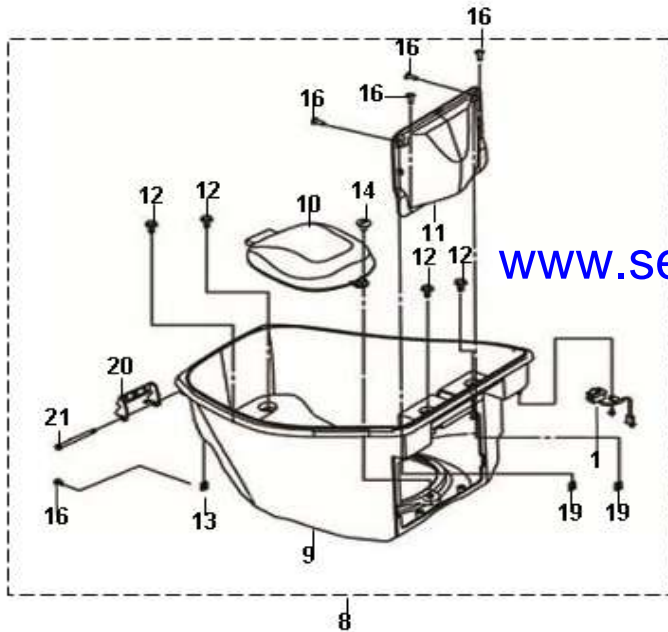

GAVETA

F-11

Ref	Codigo	EAN	Descripción	Cant	Notas
F11-1	36600-A1A-0101	7701023503891	Switch Seguro Gaveta 125J4 Rp	1	
F11-2	50162-AE6-0000	7705946168403	Bisagra Soporte Sillin Tras SC PRO Rp	1	
F11-3	7700A-AEU-0001	7705946168557	Sopor Sillin Tra Cto SC PRO Rp	1	
F11-4	77001-AEU-0001	7705946170239	Platina Sillin Tras SC PRO Rp	1	
F11-5	77002-AEU-0001	7705946168533	Sopor Sillin Delante SC PRO Rp	1	
F11-6	7730A-AEU-0001	7705946168540	Sopor Sillin Trasero SC PRO Rp	1	
F11-7	77312-FWA-0004	7705946168595	Bisagra Sillin Trase SC PRO Rp	1	
F11-8	8125A-AEU-0001	7705946168649	Gaveta Completa SC PRO Rp	1	
F11-9	81250-AEU-0000	7705946168632	Gaveta SC PRO Rp	1	
F11-10	81251-M9Q-0000	7701023762335	Cubierta Carburador 125SC Rp	1	
F11-11	81252-AEU-0000	7705946168656	Cubierta Gaveta SC PRO Rp	1	
F11-12	90115-ATA-0000	7701023503990	Tornillo Gaveta 125SC/J4 Rp	4	
F11-13	93903-34320	7701023763233	Tornillo Tar M4x12 125SC Rp	1	
F11-14	90381-M9Q-0000	7701023762748	Tornillo Cuello M6x17 125SC Rp	1	
F11-15	93891-05010	7701023614221	Tornillo Camp M5X8 125Sc Rp	2	
F11-16	93903-35240	7701023763189	Tornillo SH M5x12 SC Rp	5	
F11-17	90106-H6T-0000	7701023763219	Tornillo Tar M5x12 125SC Rp	2	
F11-18	95801-06012	7701023763592	Tornillo M6x12 125SC Rp	9	
F11-19	93903-34320	7701023763233	Tornillo Tar M4x12 125SC Rp	2	
F11-20	77201-AAA-0001	7705946168564	Bisagra Gaveta SC PRO Rp	1	
F11-21	90105-HHA-0000	7701023762472	Torn Chapa Sillin 125SC/J4 Rp	1