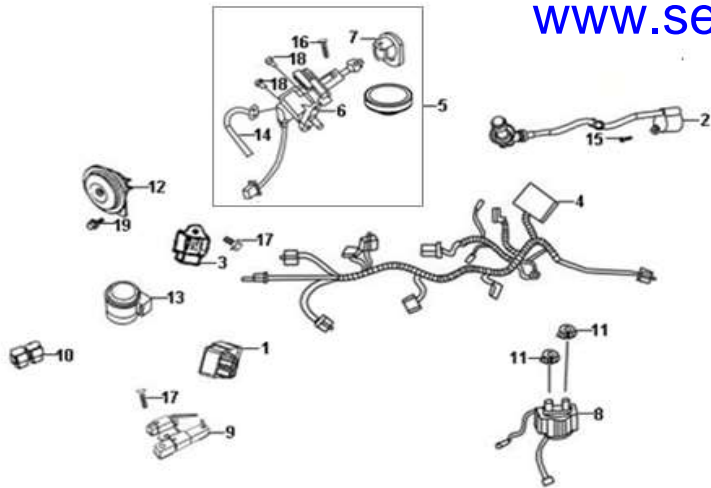

SISTEMA ELECTRICO

F-20

www.seacubemoto.com

Ref	Codigo	EAN	Descripción	Cant	Notas
F20-1	30410-M92-0004	7701023761062	Unidad Elect CDI 125SC/J4 Rp	1	
F20-2	3051A-T7A-A000	7701023504430	Bobina Alta 125J4 Rp	1	
F20-3	31600-ZDA-0001	7701023406031	Regulador 125J4 R/X Rp	1	
F20-4	32100-AEU-0001	7705946168199	Sistema electrico SC PRO Rp	1	
F20-5	32100-AEU-0001	7705946213943	Kit Switch Princ 125SC PRO Rp	1	
F20-6	35100-ABA-0002	7701023761345	Switch Encendido 125SC Rp	1	
F20-7	35110-ABA-0000	7701023761352	Tapa Switch 125SC Rp	1	
F20-8	35850-35A-A000	7701023761444	Relé Arranque 125SC Rp	1	
F20-9	35400-T3D-A001	7701023504485	Resistencia SC/J4-R Rp	1	
F20-10	35850-35A-A000	7701023761444	Relé Arranque 125SC Rp	1	
F20-11	35859-M9Q-0001	7701023613965	Tuerca Rele Arranque 125Sc Rp	2	
F20-12	38110-ABA-0002	7701023761512	Pito 125SC/J4 Rp	1	
F20-13	38300-T40-0101=	7705946168328	Flasher direccionale SC PRO Rp	1	
F20-14	77240-AEU-0001	7705946161541	Cable Segur Sillín SC-R PRO Rp	1	
F20-15	90112-M9Q-0000	7701023614122	Tornillo Camp M5X12 125Sc Rp	1	
F20-16	93891-05008-08	7701023614221	Tornillo Camp M5X8 125Sc Rp	1	
F20-17	95801-06016-08	7701023614337	Tornillo Conico M6X16 SC Rp	2	
F20-18	95801-06018-00	7701023614368	Tornillo M6X18 125SC Rp	2	
F20-19	95801-08012-08	7701023504522	Tornillo Camp Mx12 Rp	1