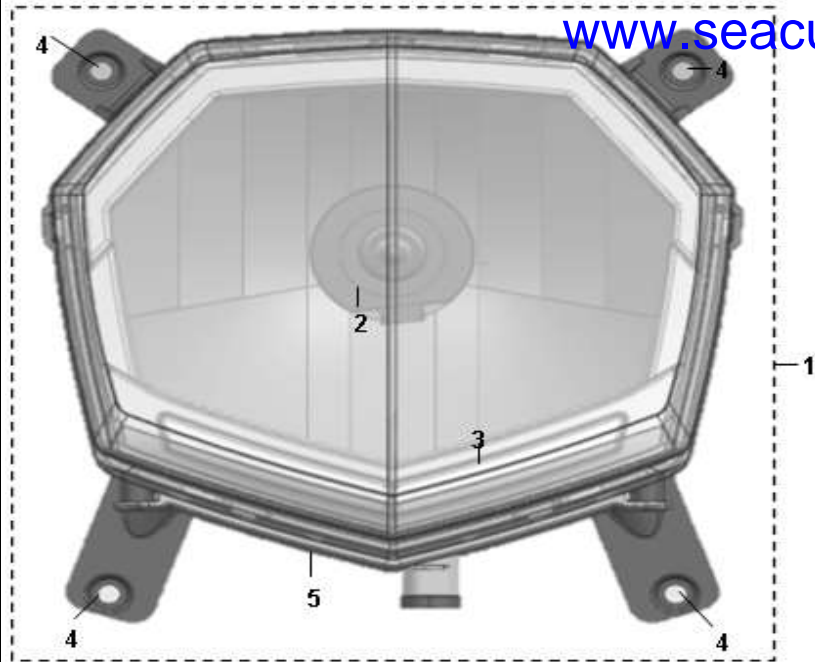

FAROLA

F-1

Ref	Codigo	EAN	Descripción	Cant	Notas
F1-1	33100-AEU-0000	7705946168205	Farola SC PRO Rp	1	
F1-2	34901-X06-0000	7701023761291	Bombillo Faro H12V35/35W SC Rp	1	
F1-3	33140-AEU-0000	7705946168212	Led Farola SC PRO Rp	1	
F1-4	90109-48168	7701023762557	Tornillo Tar M4.8x16 125SC Rp	4	
F1-5	33103-AEU-0000	7705946175777	Cubierta Led Farola SC PRO Rp	1