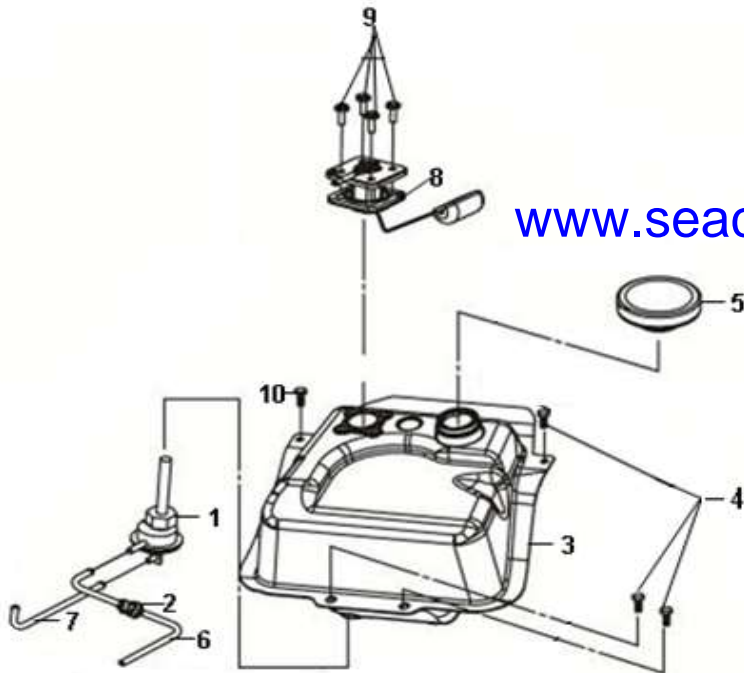

TANQUE COMBUSTIBLE

F-13

www.seacubemoto.com

Ref	Codigo	EAN	Descripción	Cant	Notas
F13-1	16950-M9Q-0001	7701023760386	Llave Gasolina 125SC Rp	1	
F13-2	170010014-0001	7701023870955	Filtro Gasolina 110S/X Rp	1	
F13-3	17500-AEU-0000	7705946168168	Tanque Gasolina SC PRO Rp	1	
F13-4	95801-06012-04	7701023763592	Tornillo M6x12 125SC Rp	4	
F13-5	17620-AEU-0000	7705946168175	Tapa Tanque Gasolina SC PRO Rp	1	
F13-6	17682-ABA-0002	7701023504034	Mang Gasolina (400mm) 125J4 Rp	1	
F13-7	17684-ABA-0000	7701023760447	Manguera Vacío Gas 125SC/J4 Rp	1	
F13-8	37800-AEU-0000	7705946168311	Sensor Gasolina SC PRO Rp	1	
F13-9	93903-35380	7701023503082	Tornillo Buttom 5x16 Rp	4