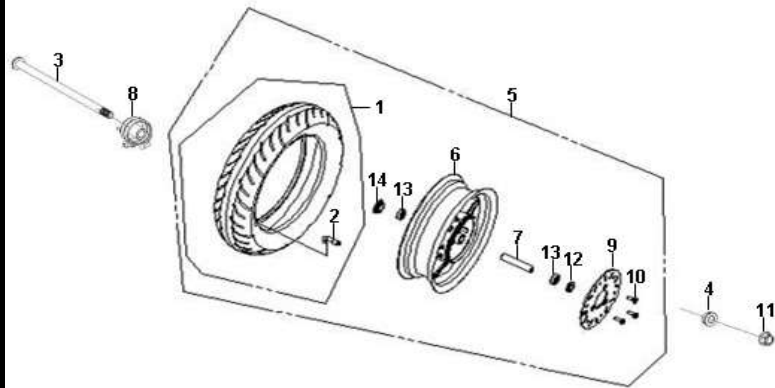

RUEDA DELANTERA

F-9

www.seacubemoto.com

Ref	Codigo	EAN	Descripción	Cant	Notas
F9-1	44710-ATA-0001	7701023404051	Llanta Del 120/70x12 JET4xR Rp	1	
F9-2	42753-ABA-0000	7701023761550	Válvula Rin Delantero 125SC Rp	1	
F9-3	44301-H3F-0001	7701023503778	Eje Rueda Del 125J4 Rp	1	
F9-4	44311-AAA-0000	7701023761635	Buje Rueda Del Izq 125SC Rp	1	
F9-5	44601-ABU-0000	7705946175821	Rueda Delantera Cta SC PRO Rp	1	
F9-6	44601-AAA-0003	7701023761642	Rin Aleac Del 3.00x12 125SC Rp	1	
F9-7	44620-AAA-0000	7701023761659	Buje Int Rueda Del 125SC Rp	1	
F9-8	44800-ATA-0000	7705946175760	Caja Velocimetro SC PRO Rp	1	
F9-9	45121-AJF-0001-SB	7701023222952	Disco Freno Delantero J5/SC PRO Rp	1	
F9-10	90106-N02-0002	7701023762496	Torn Disco Freno 125SC/J4 Rp	3	
F9-11	90306-M9Q-0001	7701023762700	Tuerca Seguro M12 125SC Rp	1	
F9-12	90754-M9Q-0000-M1	7701023762878	Guardap 20x32x5 125SC Rp	1	
F9-13	90912-M9Q-0000-M1	7701023762892	Balinera 6201-RS 125SC Rp	2	
F9-14	91258-M9Q-0000	7701023762984	Arand Caja Veloc 125SC Rp	1