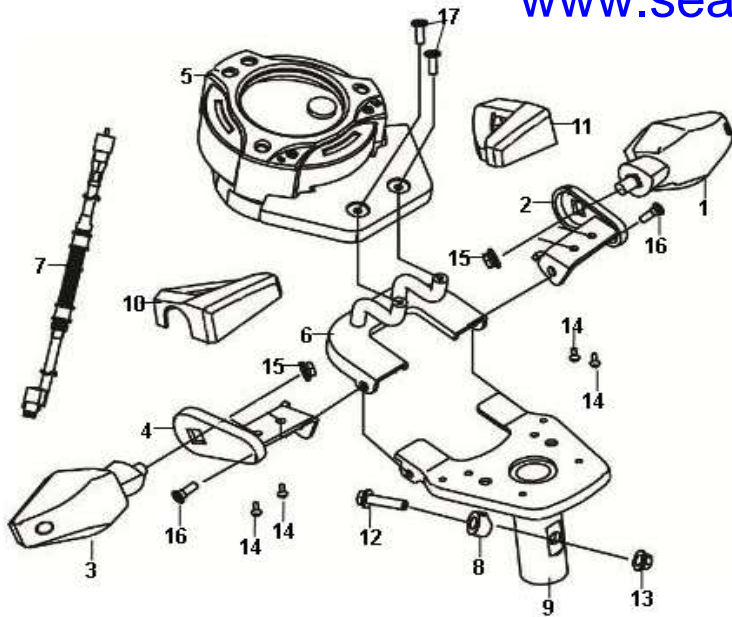

VELOCIMETRO

F-3

www.seacubemoto.com

Ref	Codigo	EAN	Descripción	Cant	Notas
F3-1	33400-XDE-0000	7705946168229	Direccional Del Der SC PRO Rp	1	
F3-2	33401-AEU-0100	7705946168236	Soport Direc Del Der SC PRO Rp	1	
F3-3	33450-XDE-0000	7705946168243	Direccional Del Izq SC PRO Rp	1	
F3-4	33451-AEU-0100	7705946168250	Soport Direc Del Izq SC PRO Rp	1	
F3-5	37200-AEU-0000	7705946174954	Velocimetro SC PRO Rp	1	
F3-6	37212-AEU-0102	7705946168304	Soporte Velocimetro SC PRO Rp	1	
F3-7	44830-XDE-0000	7701023326582	Sensor Veloc Naked 125J4 Rp	1	
F3-8	53125-M9Q-0000	7705946175753	Buje Horquilla Inf SC PRO Rp	1	
F3-9	53231-AWU-0003	7705946168458	Soporte Manubrio SC PRO Rp	1	
F3-10	64306-AEU-0000	7705946168519	Cbta Sopor Direc Izq SC PRO Rp	1	
F3-11	64305-AEU-0000	7705946168502	Cbta Sopor Direc Der SC PRO Rp	1	
F3-12	90106-TAA-0001	7701023762519	Tornillo Camp M10x50 125SC Rp	1	
F3-13	90304-M9Q-0000	7701023762687	Tuerca M10 125SC Rp	1	
F3-14	93903-34340	7701023763233	Tornillo Tar M4x12 125SC Rp	4	
F3-15	90304-M9Q-0000	7701023762687	Tuerca M10 125SC Rp	2	
F3-16	90033-M9Q-0000	7701023762427	Espárrago 6x16 125GY6 Rp	2	
F3-17	90110-H6T-0001	7701023762588	Tornillo Soke M6x14 125SC Rp	2