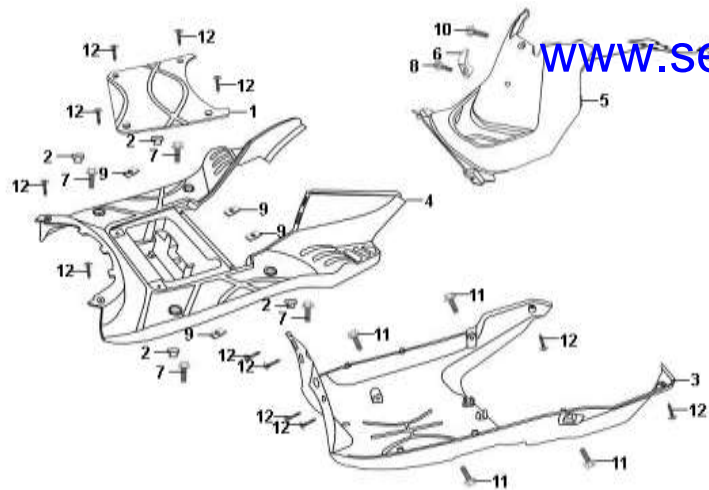

CUBIERTAS INFERIORES

F-6

Ref	Codigo	EAN	Descripción	Cant	Notas
F6-1	50326-AAA-0000	7701023761796	Tapa Batería 125SC Rp	1	
F6-2	50612-F02-0101	7701023761895	Tapón Torn Piso 125SC/J4 Rp	4	
F6-3	50613-ABF-0000	7701023761901	Cubierta Inf Piso 125SC Rp	1	
F6-4	64310-AAA-0000	7701023762151	Piso 125SC Rp	1	
F6-5	80131-AAA-0002	7701023762274	Cubierta Central 125SC Rp	1	
F6-6	81132-H12-0002	7701023762298	Gancho Carenaje 125SC Rp	1	
F6-7	90111-M9Q-8000	7701023762595	Tornillo Cuello M6x14 125SC Rp	4	
F6-8	90115-G02-0000	7701023762618	Tornillo Camp M6x16 Pav SC Rp	1	
F6-9	90308-X04-0000	7701023762717	Chapeta M5 125SC Rp	4	
F6-10	90903-45280	7701023762885	Tornillo Tar M5x12 125SC Rp	1	
F6-11	93404-06016-00	7701023763127	Tornillo M6x16 125SC Rp	4	
F6-12	93903-44380	7701023763165	Tornillo Butt M4x8 125GY6 Rp	12	
F6-13	77107-H12-0000	7701023222822	Platin Gancho Carenje 125SC Rp	1	
F6-14		7701023086646	Jgo Slider Del SC/J5 Rp	1	
F6-15		7701023086653	Jgo Slider Tras SC/J5 Rp	1