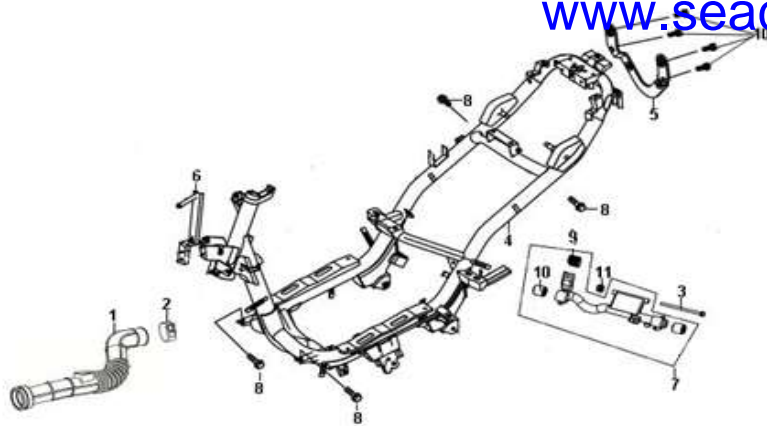

CHASIS

F-21

Ref	Codigo	EAN	Descripción	Cant	Notas
F21-1	11345-ABA-0005	7701023759861	Conector Trans 125SC/J4 Rp	1	
F21-2	11346-M9Q-0000	7701023759878	Abrazad Conec Trans 125SC Rp	1	
F21-3	90105-M9Q-8002	7701023762489	Tornillo Hex M10x184 125SC Rp	1	
F21-4	50100-AEU-0002	7705946168380	Chasis SC PRO Rp	1	
F21-5	50101-AEU-0000	7705946168397	Soporte Cola SC PRO Rp	1	
F21-6	50180-AEU-0000	7705946168410	Soporte Cubierta Del SC PRO Rp	1	
F21-7	50350-ANA-0101	7701023504577	Soporte Motor Cto 125J4 Rp	1	
F21-8	95801-06012-04	7701023763592	Tornillo M6x12 125SC Rp	8	
F21-9	50352-A1A-0000	7701023614108	Caucho Tope Soporte 125Sc Rp	1	
F21-10	50353-M9Q-0000	7701023761819	Buje Soporte Motor 125SC Rp	2	
F21-11	90304-M9Q-0000	7701023762687	Tuerca M10 125SC Rp	1	