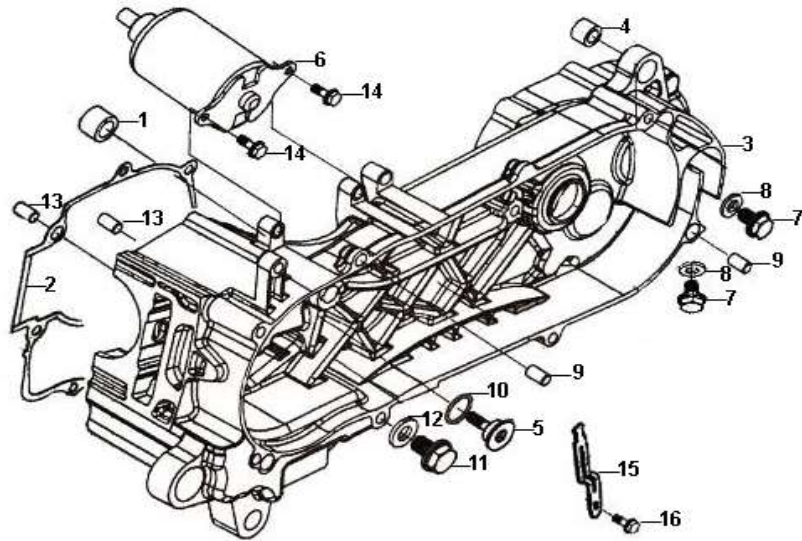

CARCAZA CENTRAL IZQUIERDA

E-12

www.seacubemoto.com

Ref	Codigo	EAN	Descripción	Cant	Notas
E12-1	11102-M9Q-3000	7701023759779	Buje Motor 125GY6 Rp	1	
E12-2	11192-F6C-0000	7701023502801	Empaq Centro Motor ANA125 Rp	1	
E12-3	11200-ANA-0100=	7701023502818	Carcaza Central Izq ANA125 Rp	1	
E12-4	11203-M9Q-3000	7701023759809	Buje Amortiguad 125GY6/ANA Rp	1	
E12-5	11531-M9Q-0000	7701023502832	Tornillo Guía Tensor ANA125 Rp	1	
E12-6	31200-F6C-0000=	7701023502849	Motor Arranque ANA125 Rp	1	
E12-7	90103-ANA-0001	7701023502856	Tornillo Tran Inf M8 ANA125 Rp	2	
E12-8	90474-333-0000	7701023762861	Arandela M8 125GY6 Rp	2	
E12-9	90703-M8Q-0003	7701023502207	Pin Guía 10x14 Rp	2	
E12-10	91304-M9Q-0000	7701023502887	O-ring 15.2x1.5 ANA125 Rp	1	
E12-11	92800-12000	7701023434317	Torn Drenaje Motor CT300Rp	1	
E12-12	94109-12000	7701023763400	Arandela Sello M12 125GY6 Rp	1	
E12-13	94301-08140	7701023763417	Pin Guía 8x14 125GY6 Rp	2	
E12-14	96001-06016-08	7701023501910	Tornillo Camp M6x25 Rp	2	
E12-15	11225-ABA-0001	7701023502900	Guía Manguera ANA125 Rp	1	
E12-16	96001-06012-08	7701023502917	Tornillo Camp M6x12 125SC Rp	1