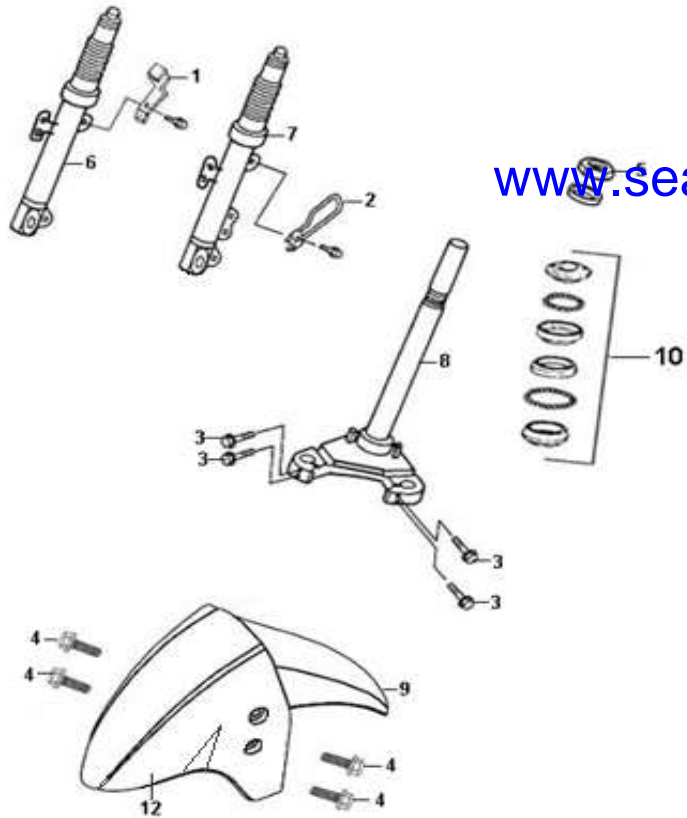

SUSPENSIÓN DELANTERA

F-8

Ref	Codigo	EAN	Descripción	Cant	Notas
F8-1	45156-AAA-0000	7701023761727	Guía Cable Velocimetro 125SCRp	1	
F8-2	45465-AAA-0000	7701023761734	Guía Manguera Freno 125SC Rp	1	
F8-3	95801-08040-00	7701023763639	Tornillo Camp M8x40 125SC Rp	4	
F8-4	90164-M9Q-0000	7701023762649	Tornillo Buttom M6x17 125SC Rp	4	
F8-5	50300-M9Q-0000-CN	7701023761789	Tuerca Dirección 125SC Rp	1	
F8-6	51400-AWA-0002	7705946174992	Suspension Derecha SC PRO Rp	1	
F8-7	51500-AWA-0002	7705946175005	Suspension Izquierda SC PRO Rp	1	
F8-8	53200-AAA-0003	7701023762021	Horquilla Dirección 125SC Rp	1	
F8-9	GBARRO PRO	7705946185806	Guardabarro Del SC Pro Rp	1	
F8-10	50300-SYM-0AKT	7701023637954	Kit Cunas 125SC Rp	1	
F8-11	Antiv Gb SC PRO	7705946209373	Caucho Antivib Guard SC PRO Rp	1	
F8-12	GBARRO PRO	7705946185813	Jgo Cub Gbarro Del SC Pro Rp	1