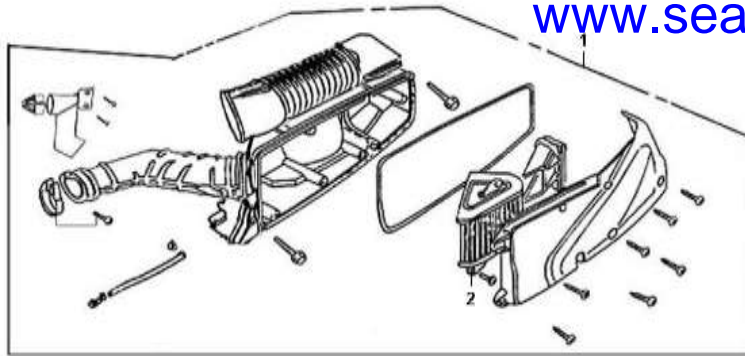

CAJA FILTRO

F-15

Ref	Codigo	EAN	Descripción	Cant	Notas
F15-1	17200-ALA-0001	7701023760416	Caja Filtro Aire 125SC/J4 Rp	1	
F15-2	17211-M9Q-0001	7701023504119	Element Filtr Aire 125SC/J4 Rp	1