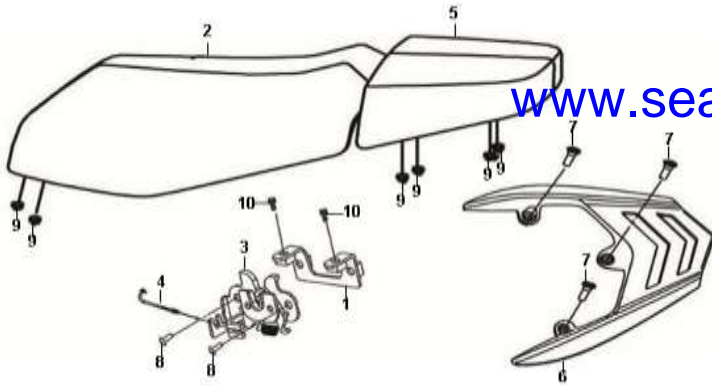

SILLIN

F-12

Ref	Codigo	EAN	Descripción	Cant	Notas
F12-1	50162-AE6-0000	7705946168403	Bisagra SC PRO Rp	1	
F12-2	77201-AEU-0000	7705946168571	Sillin Delantero SC PRO Rp	1	
F12-3		7705946233156	Chapa Sillin 125SC PRO Rp	1	
F12-4	77240-ABA-0000	7701023762212	Cable Seguro Silla 125SC Rp	1	
F12-5	77370-AEU-0000	7705946168588	Sillin Trasero SC PRO Rp	1	
F12-6	81200-ATA-0001	7701023503648	Parrilla 125J4 Rp	1	
F12-7	90105-HHA-0000	7701023762472	Torn Chapa Sillin 125SC/J4 Rp	3	
F12-8	96001-06014-08	7701023763660	Tornillo Camp M6x14 125GY6 Rp	2	
F12-9	94050-06040	7701023503006	Tuerca Inv M6 ANA125 Rp	6	
F12-10	95801-06012-04	7701023763592	Tornillo M6x12 125SC Rp	2