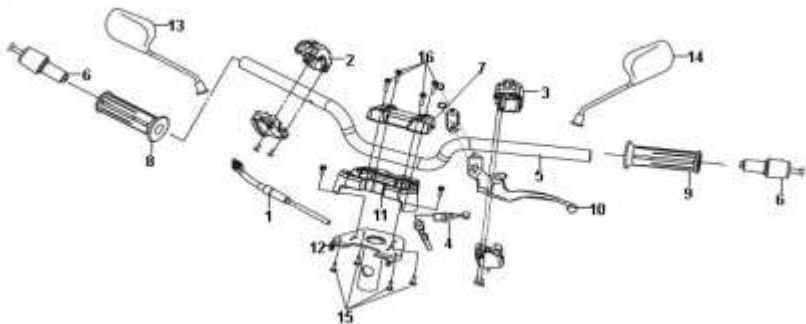

MANUBRIO

F-2

Ref	Codigo	EAN	Descripción	Cant	Notas
F2-1	17910-AEL-0000	7701023222891	Cable Freno Tras J5 Rp	1	
F2-2		7705946238441	Comando Derecho SC PRO Rp	1	
F2-3		7705946238458	Comando Izquierdo SC PRO Rp	1	
F2-4	35350-ASC-0000	7705946168298	Swiche Stop Der SC PRO Rp	1	
F2-5	MANU SC PRO	7705946186650	Manubrio Con Barra Sc Pro Rp	1	
F2-6	53104-N5G-0001	7701023326599	Balancead Manub Naked 125J4 Rp	2	
F2-7	53131-AWU-0000	7701023223027	Abraz Sup Manubrio J5 Rp	1	
F2-8	53140-N7K-0001	7701023326605	Carretel Aceler Naked 125J4 Rp	1	
F2-9	53166-N7K-0001	7701023326612	Manilar Izq Naked 125J4 Rp	1	
F2-10	Mta Fre T Pro	7705946185837	Manigueta Freno Tra SC Pro Rp	1	
F2-11	53205-AWU-0000	7705946168441	Cubiert Manubrio Inf SC PRO Rp	1	
F2-12	53231-AWU-0003	7705946168458	Soporte Manubrio SC PRO Rp	1	
F2-13	88110-KAA-0000	7701023762373	Retrovisor Ovalad Der 125SC Rp	1	
F2-14	88120-KAA-0000	7701023762380	Retrovisor Ovalad Izq 125SC Rp	1	
F2-15	93903-35340	7701023763202	Tornillo Tar M5x16 125SC Rp	4	
F2-16	96001-06025-08	7701023763714	Tornillo Camp M6x25 125GY6 Rp	4	
F2-17	HANSAVER PRO	7705946185790	Jgo Handsaver SC Pro Rp	1	
F2-18	PUFF SC PRO	7705946186667	Puff Manubrio SC Pro Rp	1	

www.seacubemoto.com