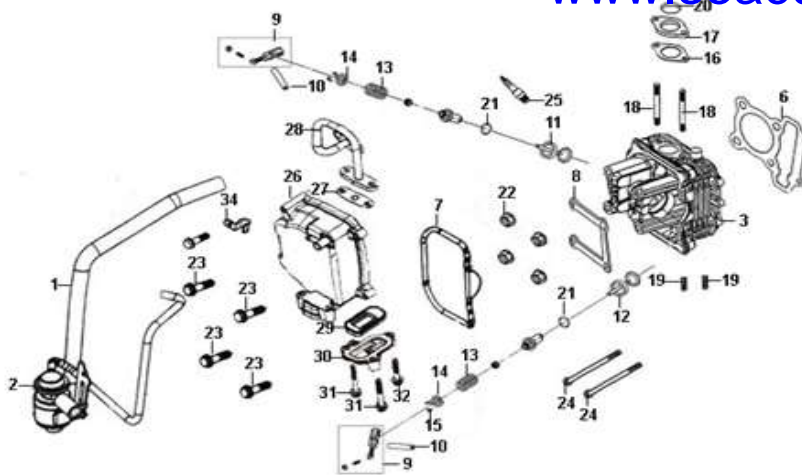

CUBIERTAS

E-1

Ref	Codigo	EAN	Descripción	Cant	Notas
E1-1	1961A-ANL-0000	7701023501545	Cubierta Ventilado ANA125 Rp	1	
E1-2	1962A-AFA-0000	7701023501552	Cubierta Cilindr Der ANA125 Rp	1	
E1-3	1963A-F6A-0001	7701023501569	Cubierta Cilindr Izq ANA125 Rp	1	
E1-4	93904-35380	7701023763271	Tornillo Butt M5x16 125GY6 Rp	6	
E1-5	93001-06025-008	7701023763714	Tornillo Camp M6x25 125GY6 Rp	4	
E1-6	18241-H4C-0000	7701023501576	Protector Cubta Vent 125J4 Rp	1	

CULATA

E-2

www.seacubemoto.com

Ref	Codigo	EAN	Descripción	Cant	Notas
E2-1	18860-H6H-9103	7701023760546	Manguer Válvul AICV 125GY6 Rp	1	
E2-2	1865A-ALA-0002	7701023760560	Valvula AICV 125GY6 Rp	1	
E2-3	12200-ARA-0006	7701023501606	Culata ANA125 Rp	1	
E2-6	12251-H6B-0002	7701023501637	Empaq Culata ANA125 Rp	1	
E2-7	12391-ARA-0100	7701023501644	Empaq Culatin ANA125 Rp	1	
E2-8	12392-ARA-0002	7701023501651	Platina Culata ANA125 Rp	1	
E2-9	1443A-F6A-0002	7701023501668	Balancín Eje Levas ANA125 Rp	2	
E2-10	14451-H6B-0000	7701023501675	Pasador Balancín Adm ANA125 Rp	2	
E2-11	14711-F6A-0000	7701023501682	Válvula Admisión ANA125 Rp	1	
E2-12	14721-F6A-0000	7701023501699	Válvula Escape ANA125 Rp	1	
E2-13	14751-ARA-0000	7701023501705	Resorte Ext Válvula ANA125 Rp	2	
E2-14	14771-F6C-A000	7701023501712	Asiento Sup Válvula 125GY6 Rp	2	
E2-15	14781-A01-A000	7701023501729	Pin Válvula ANA125 Rp	4	
E2-16	16201-M92-0002	7701023501736	Empaq Conector Carb ANA125 Rp	1	
E2-17	16211-GY6-9000-TW	7701023760362	Baquela Carburador 125GY6 Rp	1	
E2-18	90034-ABA-0000	7701023501750	Espárrago 6x65 ANA125 Rp	2	
E2-19	90034-HMA-0001	7701023501767	Espárrago 8x40 ANA125 Rp	2	
E2-20	91301-GRO-0030	7701023762991	Oring 21.5x2 125GY6 Rp	1	
E2-21	91305-M9Q-0001	7701023763011	Oring 9x1.6 125GY6 Rp	2	
E2-22	94050-08080	7701023763349	Tuerca Campaña M7 125GY6 Rp	4	