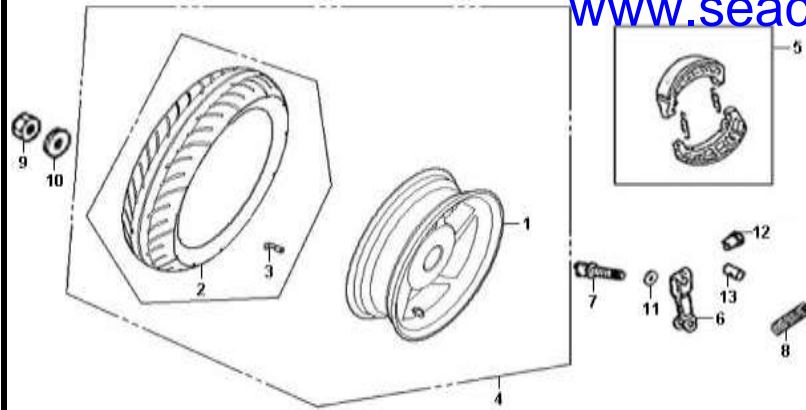

RUEDA TRASERA

F-10

Ref	Codigo	EAN	Descripción	Cant	Notas
F10-1	42601-ANM-0001	7705946175814	Rin Trasero SC PRO Rp	1	
F10-2	42710-ABA-0001	7701023404068	Llanta Tra 130/70x12 JET4xR Rp	1	
F10-3	42753-ABA-0000	7701023761550	Válvula Rin Delantero 125SC Rp	1	
F10-4	42600-AEU-0001	7705946175838	Rueda Trasera Cta SC PRO Rp	1	
F10-5	43121-ABA-0001	7701023761567	Jgo Bandas Freno Tras 125SC Rp	1	
F10-6	43410-ALG-0000	7701023503877	Leva Freno Tras 125J4 Rp	1	
F10-7	43141-KAA-0001	7701023761574	Eje Abre Bandas 125SC Rp	1	
F10-8	43472-ABA-0000	7705946161183	Resorte Freno Tras SC PRO Rp	1	
F10-9	90305-M9Q-9001	7701023762694	Tuerca Seguro M16 125SC Rp	1	
F10-10	90501-M9Q-0000	7701023762823	Arandela M16 125SC Rp	1	
F10-11	91352-M9Q-0000-M1	7701023763042	Oring 11.3x1.3 125SC Rp	1	
F10-12	95015-32001	7701023763516	Tuerca Freno Tras 125SC Rp	1	
F10-13	95015-42000	7701023763523	Buje Cable Freno Tras 125SC Rp	1