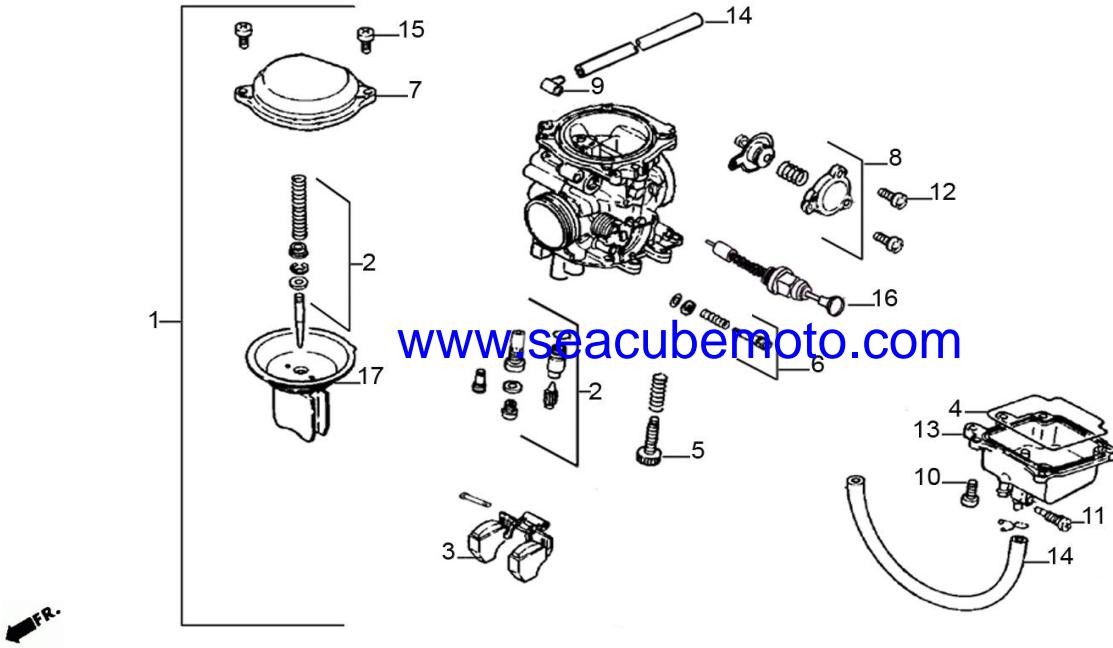

F-1

CARBURADOR

Ref	Codigo	EAN	Descripción	Cantidad
F25-1	170020322-0001	7701023622080	Carburador 200 Rp	1