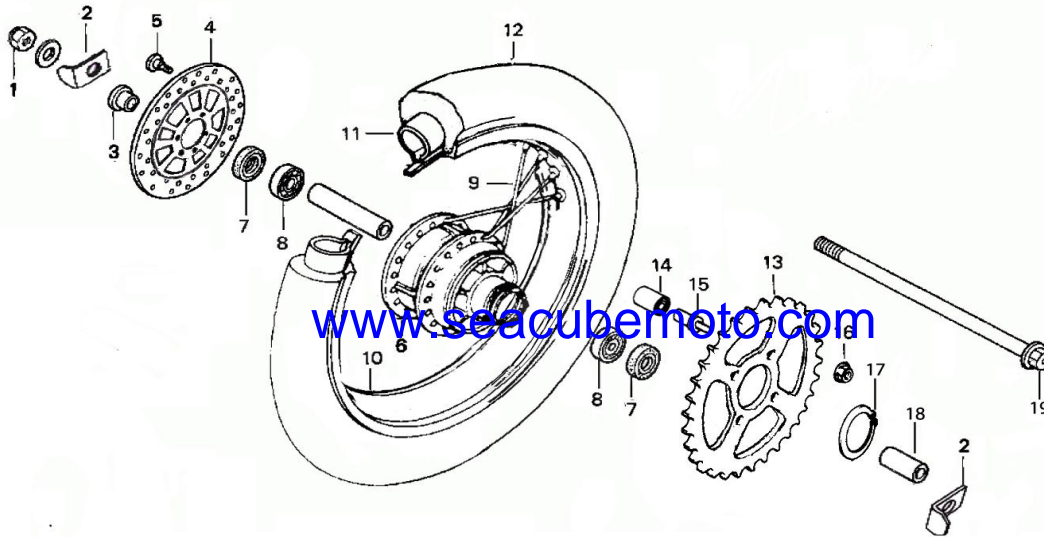

F-13-1

RUEDA TRASERA 2007 (200SM)

Ref	Codigo	EAN	Descripción	Cantidad
F13-1	380400012-0001	7701023771245	Tuerca Seguro M16 Pav Rp	1
F13-2	311430068-0001	7701023643269	Arandela Ajuste Caden 200SM Rp	1
F13-3	380822471-0001	7701023639293	Buje Der Rueda Tra 200SM Rp	1
F13-4	291930002-0001	7701023622554	Disco Freno Tra 200Sm Rp	1
F13-5	380140003-0003	7701023626293	Tornillo Motor M6x20 AKT Rp	6
F13-6	290280036-0001	7701023622561	Campana Tra 200Sm Rp	1
F13-7	380650385-0001	7701023856553	Reten 25x40x6.5 100S Rp	2
F13-8	380630003-0001	7701023854917	Balinera 6203-2RS 110S Rp	2
F13-9	29025A0SM-0001	7701023625722	Jgo Radios Tra 200Sm Rp	1
F13-10	290230046-0001	7701023625739	Rin Trasero Aluminio 200Sm Rp	1
F13-11	2901800SM-0001	7701023625715	Neumatico Tra 200Sm Rp	1
F13-12	2901600SM-0001	7701023622530	Llanta Tra 200Sm Rp	1
F13-13	290420079-0001	7701023622578	Sprocket 200Sm Rp	1
F13-14	290320027-0001	7701023882309	Buje Portasproket 125 Rp	4
F13-15	290440025-0001	7701023882316	Tornillo T M10x37 Pav Rp	4
F13-16	380370026-0003	7701023703925	Tuerca Camp M10x1.25 Pav Rp	4
F13-17	380550024-0001	7701023882323	Pin Ojo 58 Zinc Rp	1
F13-18	380821172-0001	7701023639309	Buje Izq Rueda Tra 200SM Rp	1
F13-19	380870477-0001	7701023622547	Eje Rueda Tra F17x243 200Sm Rp	1