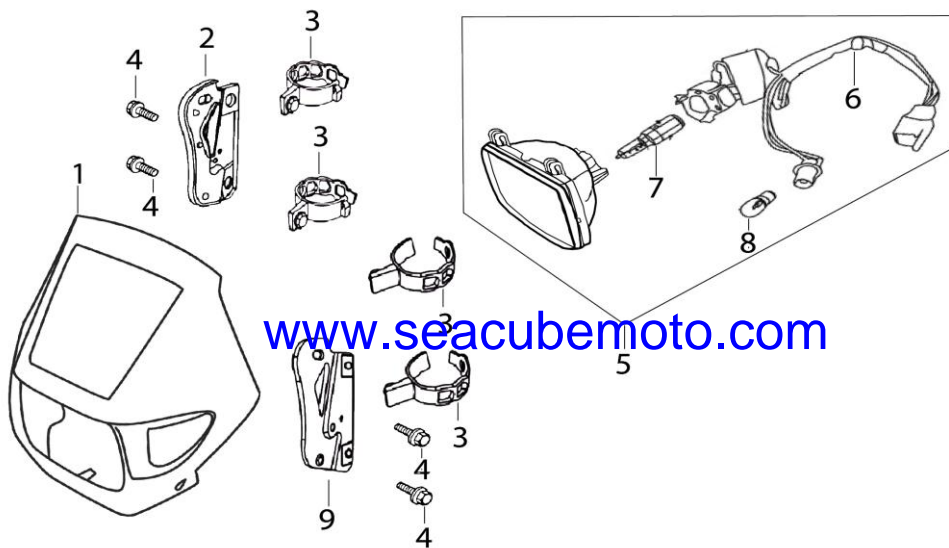

F-1

CARBURADOR

Ref	Codigo	EAN	Descripción	Cantidad
F25-1	170020322-0001	7701023622080	Carburador 200 Rp	1

F-2-1

FAROLA (200SM)

Ref	Codigo	EAN	Descripción	Cantidad
F2-1	341430295-0058	7701023622110	Carenaje Farola Negro 200SM Sp	1
F2-2	341460010-0001	7701023622103	Soporte Farola Der 200Sm Rp	1
F2-3	280450067-0001	7701023635509	Abrasa Carenaje Farol 200SM Rp	2
F2-4	380140003-0005	7701023794831	Tornillo Camp M6×20 Pav Rp	4
F2-5	280350313-0001	7701023622097	Farola Completa 200 Rp	1
F2-6	280410079-0001	7701023626118	Socket Farola 200Sm Rp	1
F2-7	381020012-0003	7701023868303	Bombillo Farol 12V35/35W S2 Rp	1
F2-8	381020004-0003	7701023863520	Bombillo Luz Dia 12V5W Rp	1
F2-9	341450010-0001	7701023622141	Soporte Farola Izq 200Sm Rp	2