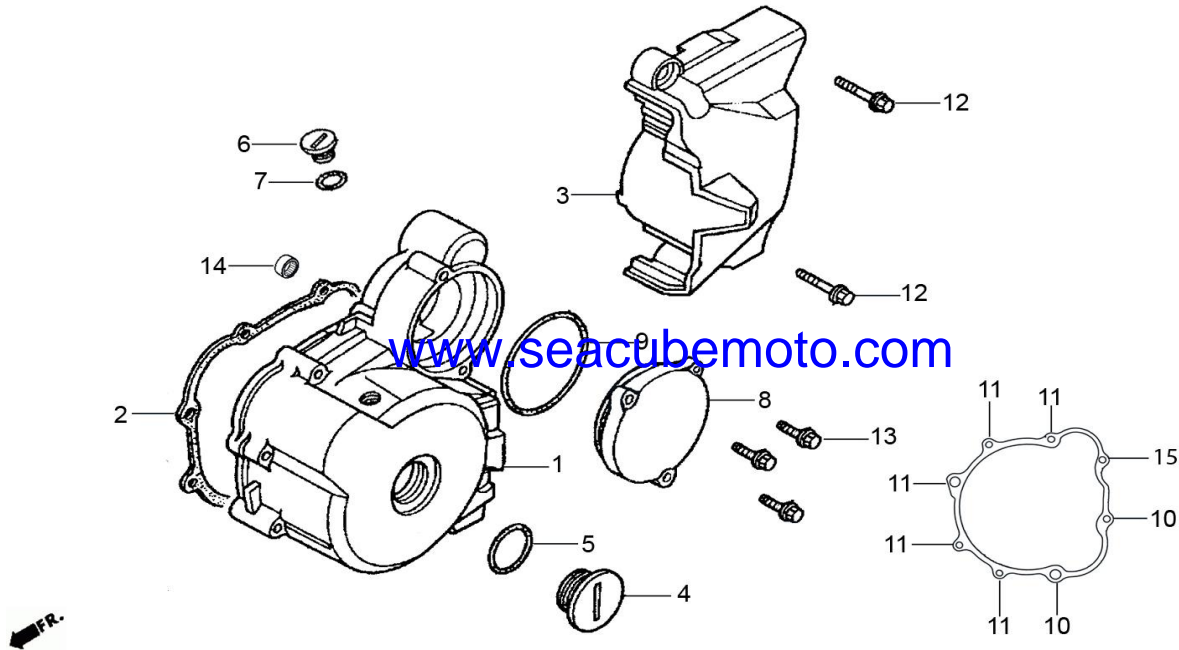

E-8-2

CUBIERTA IZQUIERDA 200XM

Ref	Codigo	EAN	Descripción	Cantidad
E8-1	110400138-0059	7701023454803	Carcaza Volante 200Xm Rp	1
E8-2	110420014-0001	7701023452656	Empaq Tapa Volante 200XM Rp	1
E8-3	110520492-0001	7701023452632	Tapa Piñon Salida 200Xm Rp	1
E8-4	110430001-0018	7701023451659	Tapa Carc Vol 125Evo Rp	1
E8-5	380840005-0001	7701023906050	O-ring Tapa Carcaza 27x2.4 Rp	1
E8-6	110440001-0018	7701023798525	Tapón Tiempo 200 Rp	1
E8-7	380840026-0001	7701023894722	O-ring Tapon Tiempo 14x2.5 Rp	1
E8-8	110460002-0092	7701023452625	Tapa Arranque 200Xm Rp	1
E8-9	380840004-0001	7701023881678	Oring Tapa Arranque 125 Rp	1
E8-10	380140020-0003	7701023881661	Tornillo Camp M6x50 Zinc Rp	2
E8-11	380140019-0002	7701023935883	Tornillo Motor M6x40 AKT Rp	5
E8-12	380140017-0001	7701023794787	Tornillo Camp M6x30 Cromo Rp	2
E8-13	380140015-0006	7701023871402	Tornillo Camp M6x20 Zinc Rp	3
E8-14	380630035-0001	7701023881623	Canastilla HK10-10 125/R Rp	1
E8-15	380070014-0005	7701023935913	Tornillo Hex M6x25 AntOx Rp	1