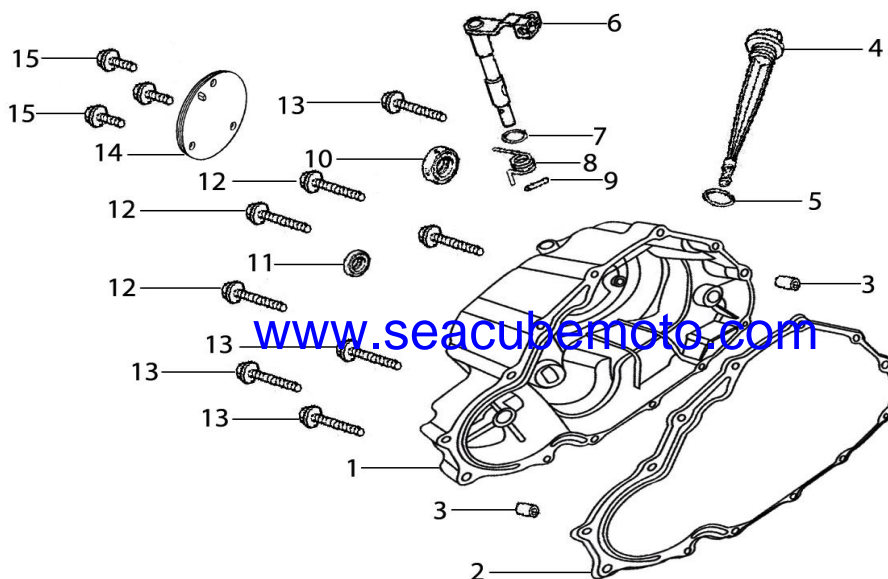

E-4

CILINDRO

Ref	Codigo	EAN	Descripción	Cantidad
E4-1	120020137-0024	7701023621656	Cilindro 200Sm Rp	1
E4-2	120050003-0001	7701023621663	Empaque Cilindro 200Sm Rp	1
E4-3	380600004-0001	7701023881401	Pin Guía 10x20 125 Rp	3
E4-4	380140021-0002	7701023953801	Tornillo Camp M6x22 Zinc Rp	2

E-5

CUBIERTA EMBRAGUE

Ref	Codigo	EAN	Descripción	Cantidad
E5-1-1	110600151-0012	7701023621724	Carcaza Clutch 200Sm Rp	1
E5-1-2	110600287-0065	7701023909648	Carcaza Clutch 200XM Rp	1
E5-2-1	110620018-0001	7701023621199	Empaque Tapa Clutch 200Sm Rp	1
E5-2-2	110620025-0001	7701023499378	Empaq Tapa Clutch 200XM Rp	1
E5-3	380600002-0001	7701023871426	Pin Guía 8x14 125 Rp	1
E5-4-1	110700002-0019	7701023758062	Medidor De Aceite 200Sm Rp	1
E5-4-2	110700013-0017	7701023759670	Tapón Medidor Aceite 200Xm Rp	1
E5-5	380840006-0001	7701023896641	O-ring Tapon Aceite 18x3.5 Rp	1
E5-6	190810005-0004	7701023621748	Leva Clutch Motor 200SM Rp	1
E5-7	380840083-0001	7701023635622	O-ring Leva Clutch 8.8x2 Rp	1
E5-8	381160009-0001	7701023635691	Resor Eje Piñon Levas 200SM Rp	1
E5-9	191210001-0001	7701023798433	Prisionero LevaClutch 200Sm Rp	1
E5-10	380650013-0001	7701023881494	Reten 16x28x7 125/R Rp	1
E5-11	110630002-0001	7701023703949	Visor Nivel De Aceite 125 Rp	1
E5-12	380140020-0002	7701023611299	Tornillo Motor M6x50 AKT Rp	3
E5-13	380140019-0002	7701023935883	Tornillo Motor M6x40 AKT Rp	12
E5-14	110720028-0100	7701023625845	Cubierta Carcaza Der 200Sm Rp	1
E5-15	380140026-0001	7701023615280	Tornillo Camp M6x12 Cromo Rp	3