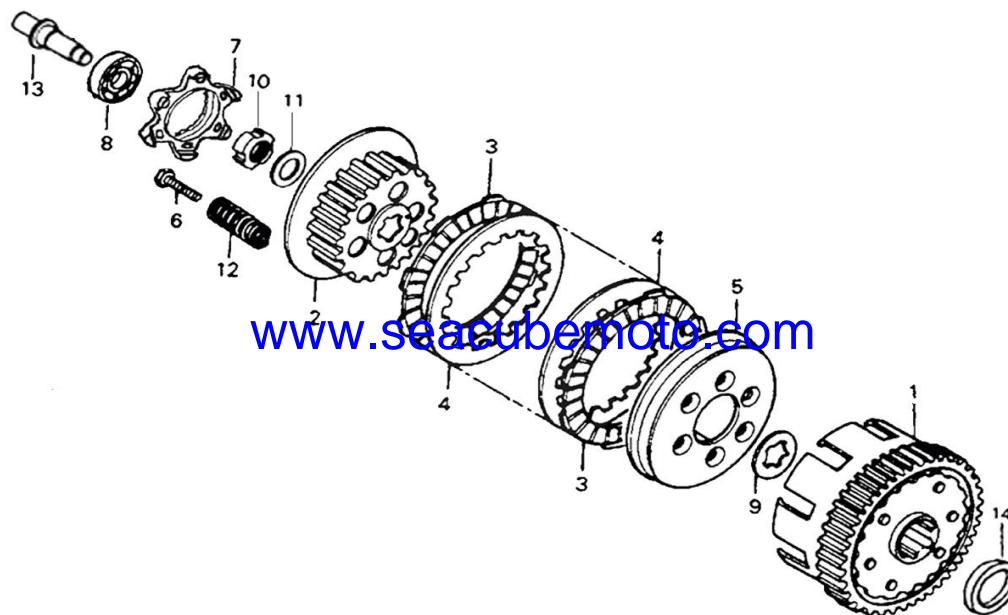

E-6-2

EMBRAGUE 200XM

Ref	Codigo	EAN	Descripción	Cantidad
E6-1	190330023-0001	7701023621212	Manzana Clutch 200Sm Rp	1
E6-2	190400006-0001	7701023555135	Portadiscos Clutch 200XM Rp	1
E6-3	190430001-0003	7701023881807	Disco Clutch 125S Rp	6
E6-4	190460002-0001	7701023555142	Separadores Clutch 200XM Rp	6
E6-5	190470004-0001	7701023555159	Presionador Clutch 200XM Rp	1
E6-6	380100002-0003	7701023618342	Torn Prensa Clutch 6x25 125 Rp	6
E6-7	190480005-0001	7701023555166	Tapa Prensa Clutch 200XM Rp	1
E6-8	380630267-0001	7701023569927	Balinera 16003/P6 125SL Rp	1
E6-9	380500001-0001	7701023881821	Arandela Presionador 125SL Rp	1
E6-10	380810003-0001	7701023881722	Tuerca Pinad Cigüeñal 125/R Rp	1
E6-11	22004-I006-0000	7701023881739	Arandela Clutch 200SM Rp	1
E6-12	190550017-0001	7701023555173	Resorte Clutch 200XM Rp	6
E6-13	190730007-0001	7701023621847	Empujador Clutch 200Sm Rp	1
E6-14	380820498-0001	7701023666312	Buje Manzana Clutch 200SM Rp	1