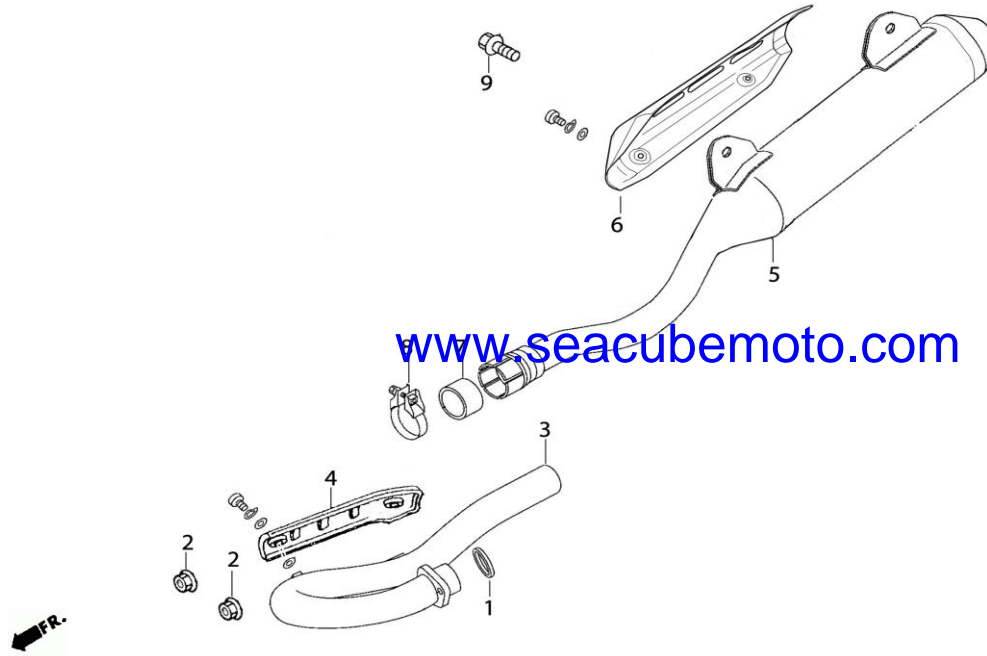

F-18

MOFLE

Ref	Codigo	EAN	Descripción	Cantidad
F18-1	180650051-0001	7701023626224	Empaque Mofle 200Sm Rp	1
F18-2	380340011-0003	7701023606219	Tuerca Hex M6 Zinc Rp	2
F18-3	180590157-0003	7701023767385	Curva Mofle 200XM Rp	1
F18-4	180900081-0001	7701023625913	Platina Curva Mofle 200Sm Rp	1
F18-5	180690057-0001	7701023625920	Mofle 200Sm Rp	1
F18-6	180920039-0001	7701023619516	Protector Mofle 200SM Rp	1
F18-7	180660038-0001	7701023625968	Empaque Union Mofle 200Sm Rp	1
F18-8	380970065-0001	7701023625951	Abrasadera Union Mofl 200Sm Rp	1
F18-9	380140094-0002	7701023755139	Tornillo Camp M8x25 Zinc Rp	2