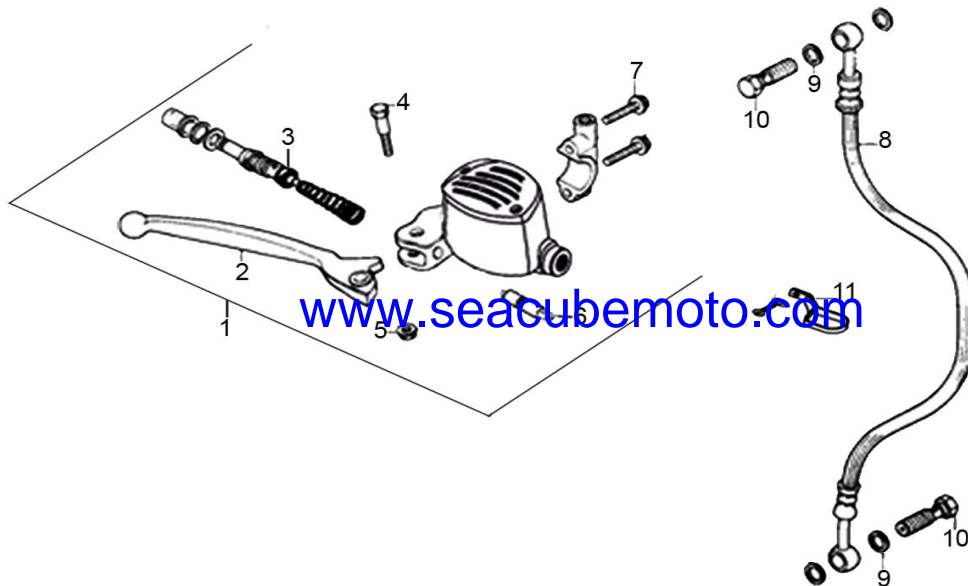

F-9

FRENO DELANTERO

Ref	Codigo	EAN	Descripción	Cantidad
F9-1	291480091-0001	7701023625661	Bomba Freno Del 200Sm Rp	1
F9-2	271720162-0001	7701023622189	Manigueta Freno 200Sm Rp	1
F9-3	2917000EV-0001	7701023749879	Jgo Chupas Piston Fno EVO Rp	1
F9-4	38002A631-0001	7701023632355	Tornillo Manigu M6×31 200SM Rp	1
F9-5	380400004-0002	7701023606202	Tuerca Seguro M6 Pav Rp	1
F9-6	291500049-0001	7701023643443	Microswitch Freno Del 200SM Rp	1
F9-7	380140102-0004	7701023794824	Tornillo Camp M6×25 Pav Rp	2
F9-8	291780082-0001	7701023865593	Manguera Freno Del 200 Rp	1
F9-9	380450630-0001	7701023953832	Arandela Manguera Freno 125 Rp	4
F9-10	291800021-0001	7701023882194	Tornillo Conex Mang Freno Rp	2
F9-11	380940239-0001	7701023659536	Pasador Mang Fren Del 200SM Rp	2