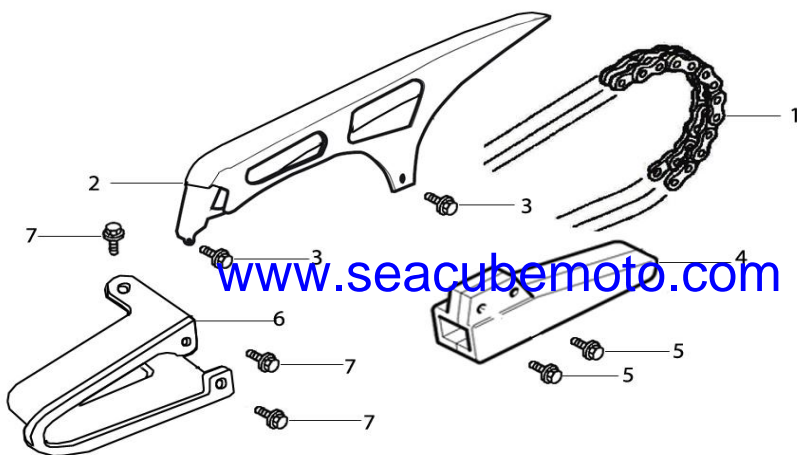

F-22

CADENA TRANSMISIÓN

Ref	Codigo	EAN	Descripción	Cantidad
F22-1-1	260010115-0001	7701023625999	Cadena 200Sm Rp	1
F22-1-2	260010043-0001	7701023731287	Cadena 5.20x106 200XM Rp	1
F22-2	260060148-0001	7701023622431	Guardacadena 200Sm Rp	1
F22-3	380140001-0006	7701023798457	Tornillo Camp M6x12 Pav Rp	2
F22-4	260090008-0001	7701023895712	Guia Cadena AK125-R	1
F22-5	380140122-0002	7701023754989	Tornillo Camp M6x35 Pav Rp	2
F22-6-1	311410053-0001	7701023622424	Deslizador Tijera 200Sm Rp	1
F22-6-2	311410143-0001	7701023690263	Deslizador Cadena 200Xm Rp	1
F22-7	380140013-0003	7701023704175	Tornillo Camp M6x16 Pav Rp	3