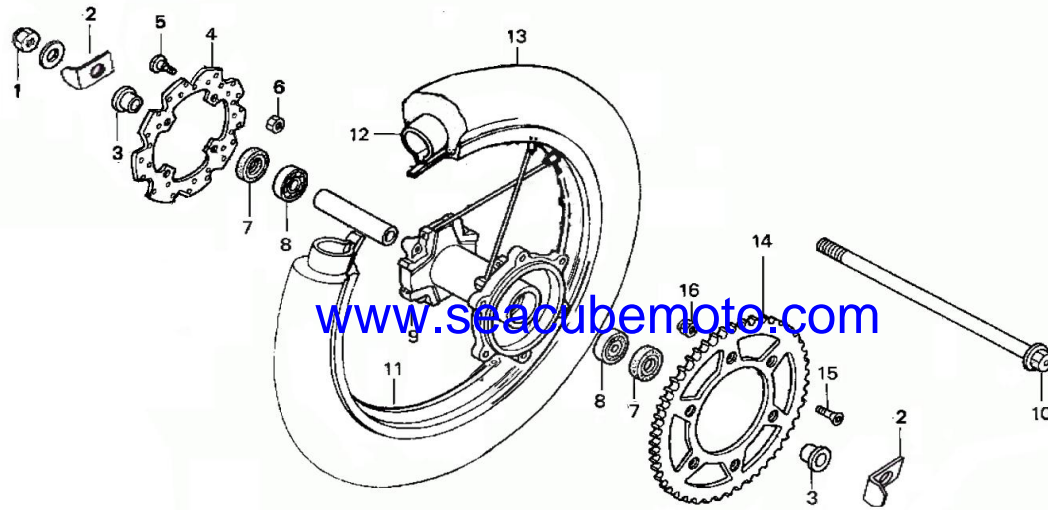

F-13-2

RUEDA TRASERA 2009 (200XM)

Ref	Codigo	EAN	Descripción	Cantidad
F13-1	380400012-0001	7701023771245	Tuerca Seguro M16 Pav Rp	1
F13-2	311430068-0001	7701023643269	Arandela Ajuste Caden 200SM Rp	2
F13-3	380821860-0001	7701023731270	Buje Tras Der 200Sm Rp	2
F13-4	291930028-0001	7701023767361	Disco Freno Tras 200XM Rp	1
F13-5	291440022-0001	7701023626316	Tornillo Disco Tras 200Xm Rp	4
F13-6	380370003-0002	7701023755702	Tuerca Camp M6 Pav Rp	4
F13-7	380650428-0001	7701023754712	Reten 32x47x7 235 Rp	2
F13-8	380630016-0001	7701023630221	Baliner 6005-2RS 200 SM Rp	4
F13-9	290280044-0001	7701023767378	Campana Tras 09 200SM Rp	1
F13-10	380870477-0001	7701023622547	Eje Rueda Tra F17x243 200Sm Rp	1
F13-11	290230046-0001	7701023625739	Rin Trasero Aluminio 200Sm Rp	1
F13-12	2901800SM-0001	7701023625715	Neumatico Tra 200Sm Rp	1
F13-13	2901600SM-0001	7701023622530	Llanta Tra 200Sm Rp	1
F13-14	290420121-0001	7701023653640	Sprocket 39T 235 Rp	1
F13-15	290440028-0001	7701023798334	Tornillo T M8x30 Pavonado Rp	6
F13-16	380400007-0005	7701023794732	Tuerca Seguro M8 Zinc Rp	6
F13-17	29025A0XM-0001	7701023722025	Jgo Radios Tra 200Xm Rp	1