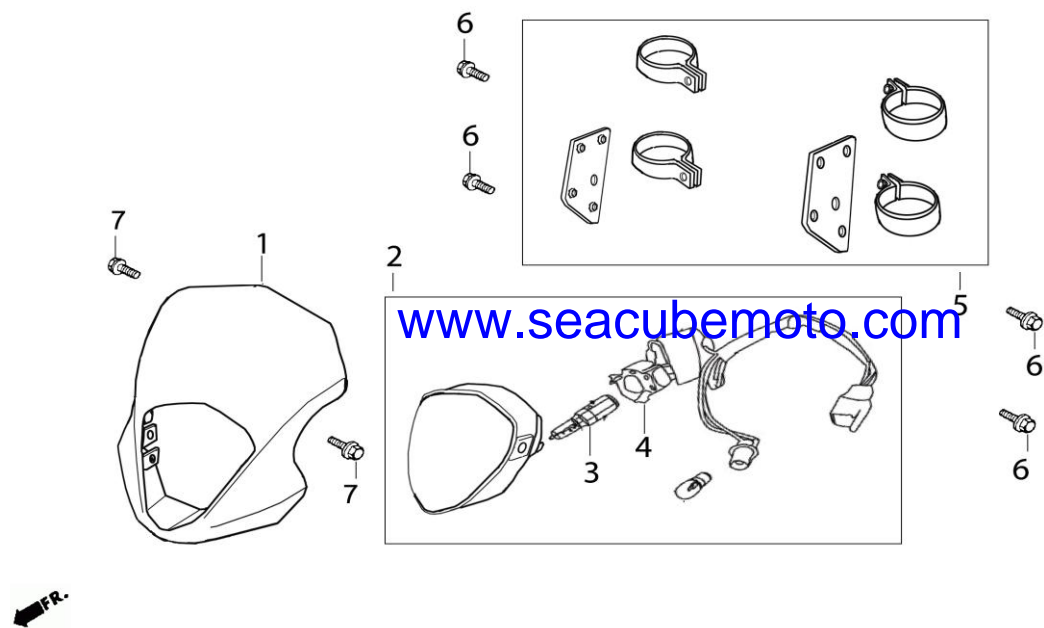

F-2-2

FAROLA (200XM)

Ref	Codigo	EAN	Descripción	Cantidad
F2-1	3414300XM-0001	7701023771368	Carenaje Farola 200XM Rp	1
F2-2	2803500XM-0001	7701023771313	Farola Completa 200Xm Rp	1
F2-3	381020006-0002	7701023666435	Bombillo Farola H 12V35/35W Rp	1
F2-4	2804100XM-0001	7701023901956	Socket Farola 200Xm Rp	1
F2-5	3415000XM-0001	7701023458771	Kit Soporte Farola 200XM Rp	1
F2-6	380140102-0004	7701023794824	Tornillo Camp M6x25 Pav Rp	2
F2-7	380140003-0005	7701023794831	Tornillo Camp M6x20 Pav Rp	2
F2-8	381020070-0001	7701023704083	Bombillo Luz Dia 12V3W T10 Rp	1