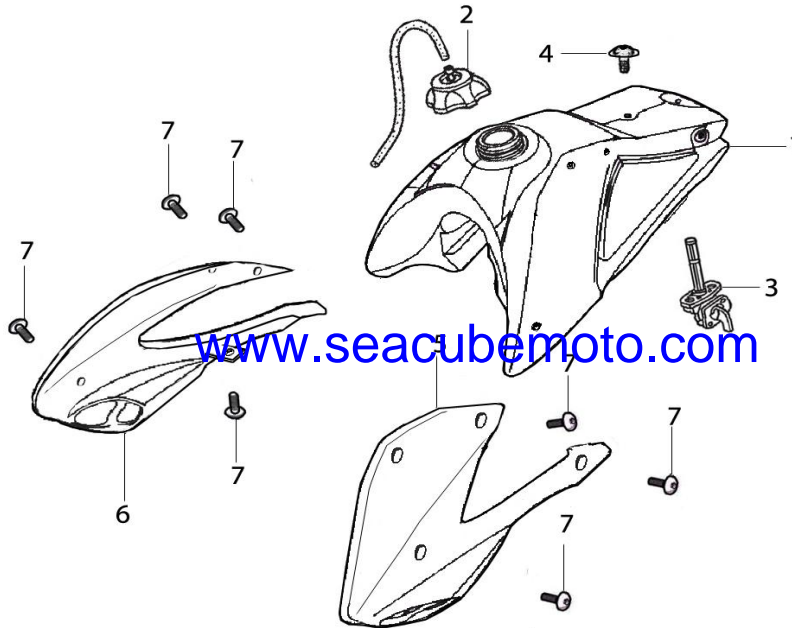

F-14-2

TANQUE COMBUSTIBLE 2009 (200XM)

Ref	Codigo	EAN	Descripción	Cantidad
F14-1	170490094-0001	7701023753050	Tanque Gasolina 200Xm Rp	1
F14-2	170870082-0001	7701023767347	Tapa Tanque Gasolina 200XM Rp	1
F14-3	170980023-0001	7701023625876	Llave Gasolina 200Sm Rp	1
F14-4	380220022-0001	7701023632331	Tornillo 04528-23620 200SM Rp	1
F14-5	340070028-0037	7701023901871	Caren Tanque Der 200Xm Rp	1
F14-6	340060037-0037	7701023901888	Caren Tanque Izq 200Xm Rp	1
F14-7	380190144-0001	7701023618496	Tornillo Soke M6x12 Pav Rp	10