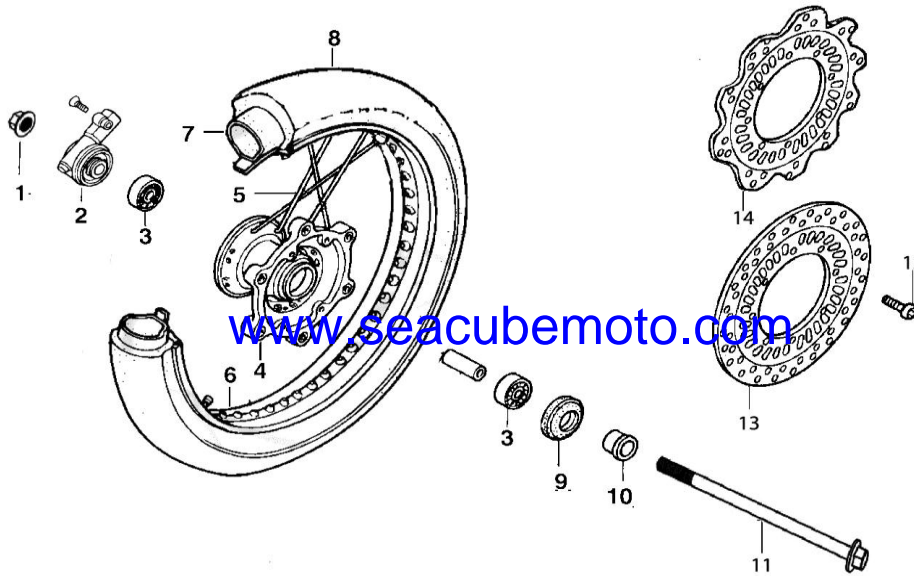

F-11

RUEDA DELANTERA

Ref	Codigo	EAN	Descripción	Cantidad
F11-1	380400010-0004	7701023872546	Tuerca Seguro M12×1.25 Pav Rp	1
F11-2	291850057-0001	7701023622301	Caja Velocimetro 200Sm Rp	1
F11-3	380630004-0001	7701023648493	Balinera 6202-RS 125SL Rp	2
F11-4	290110039-0001	7701023625647	Campana Del 200Sm Rp	1
F11-5	29005A0SM-0001	7701023625630	Jgo Radios Del 200Sm Rp	1
F11-6	290040034-0001	7701023885812	Rin Del Aluminio 200SM Rp	1
F11-7	2901800SM-0001	7701023643207	Neumatico Del 200SM Rp	1
F11-8	2901600SM-0002	7701023622318	Llanta Del 110/70X17 200Sm Rp	1
F11-9	3806500SM-0000	7701023453431	Reten 22x35x5 200SM Rp	1
F11-10	380821104-0001	7701023639194	Buje Eje Rueda Del 200SM Rp	1
F11-11	380870369-0001	7701023622325	Eje Rueda Del F12×260 200Sm Rp	1
F11-12	380190027-0001	7701023456463	Torn Buj Soke M8×20 SM Pav Rp	6
F11-13	291420063-0001	7701023890656	Disco Freno Del 200SM Rp	1
F11-14	291930028-0001	7701023767354	Disco Freno Del 200XM Rp	1