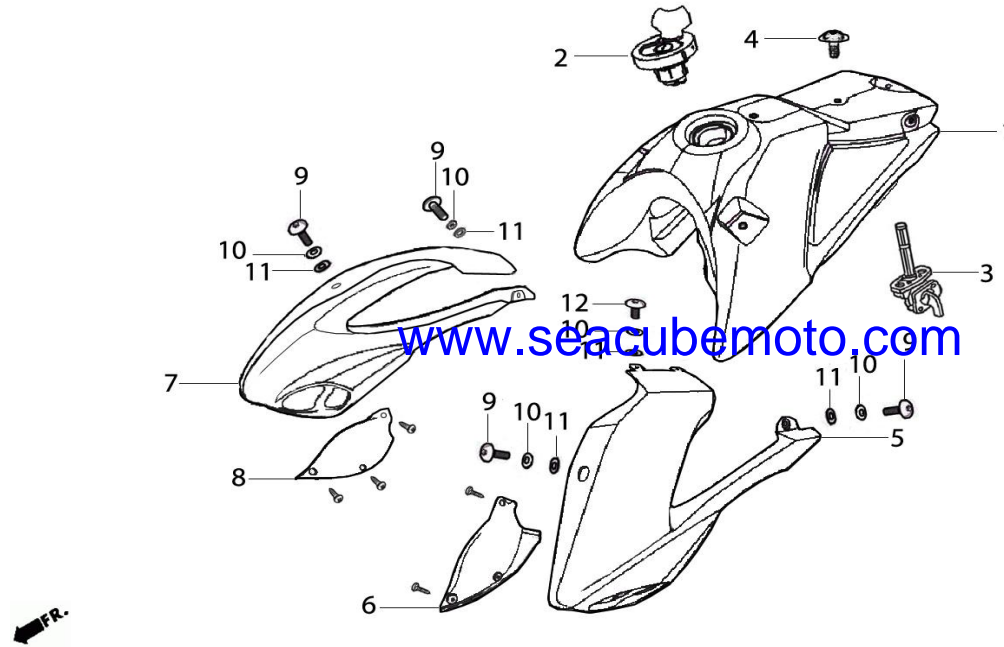

F-14-1

TANQUE COMBUSTIBLE 2007 (200SM)

Ref	Codigo	EAN	Descripción	Cantidad
F14-1	170490077-0001	7701023730259	Tanque Gasolina 09 200SM Rp	1
F14-2	170860116-0001	7701023626088	Tapa Tanque Gasolina 200Sm Rp	1
F14-3	170980023-0001	7701023625876	Llave Gasolina 200Sm Rp	1
F14-4	380220022-0001	7701023632331	Tornillo 04528-23620 200SM Rp	1
F14-5	340060010-0008	7701023622394	Carenaje Tanque Izq 200Sm Rp	1
F14-6	340060010-0001	7701023633925	Protector Tanque Izq 200SM Rp	1
F14-7	340070009-0002	7701023622387	Carenaje Tanque Der 200Sm Rp	1
F14-8	340070009-0001	7701023633918	Protector Tanque Der 200SM Rp	1
F14-9	380190144-0001	7701023618496	Tornillo Soke M6×12 Pav Rp	4
F14-10	380450007-0004	7701023857093	Arandela Conv M6 Zinc Rp	6
F14-11	380920001-0001	7701023795012	Arandela Caucho M6 125 Rp	6
F14-12	380190005-0004	7701023991940	Tornillo Soke M6×16 Pav Rp	2
F14-13	380890001-0001	7701023730242	Caucho Soporte Tanq. 200SM Rp	2