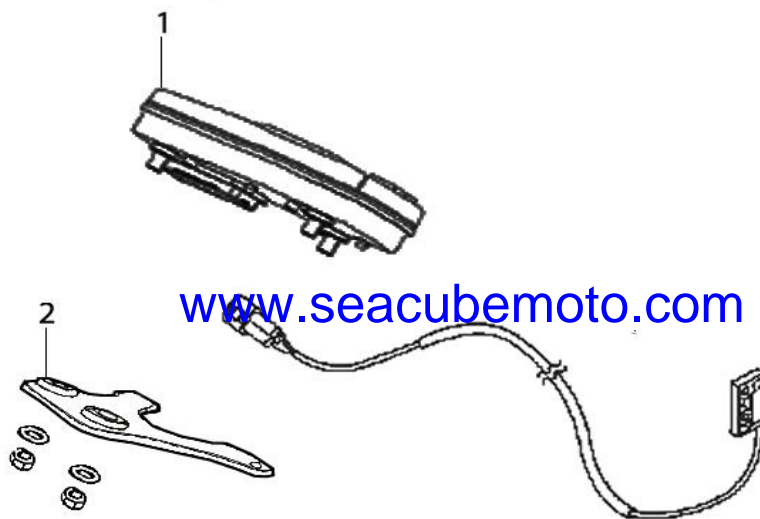

F-3-2

VELOCÍMETRO (200XM)

Ref	Codigo	EAN	Descripción	Cantidad
F3-1	2813700XM-0001	7701023771320	Velocimetro 200Xm Rp	1
F3-2	28157009XM-0001	7701023771337	Base Velocimetro 200Xm Rp	1
F3-3	2816100XM-0001	7701023901963	Sensor Velocímetro 200Xm Rp	1
F3-4	3808211XM-0001	7701023458788	Buje Separador Censor 200XM Rp	1