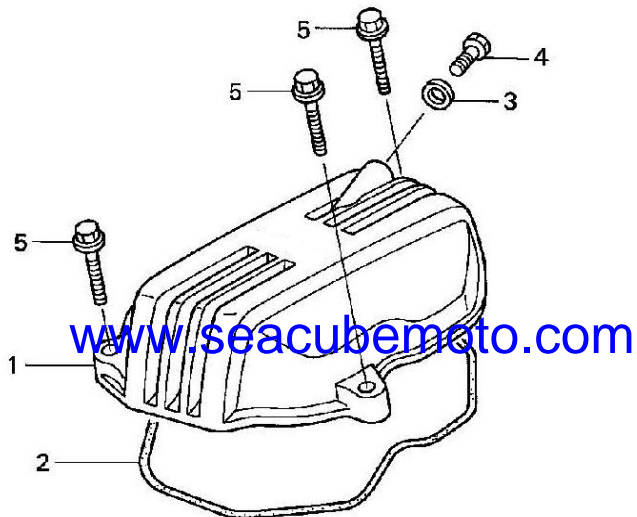

E-1

CULATIN

FR.

Ref	Codigo	EAN	Descripción	Cantidad
E1-1	120230002-0032	7701023621595	Culatin 200Sm Rp	1
E1-2	380840010-0001	7701023882637	Empaque Culatin 125 Rp	1
E1-3	380450021-0001	7701023871365	Arandela Aluminio M6x13x2 Rp	1
E1-4	380140026-0001	7701023615280	Tornillo Motor M6x12 AKT Rp	1
E1-5	380140017-0001	7701023938105	Tornillo Camp M6x28 Cromo Rp	3