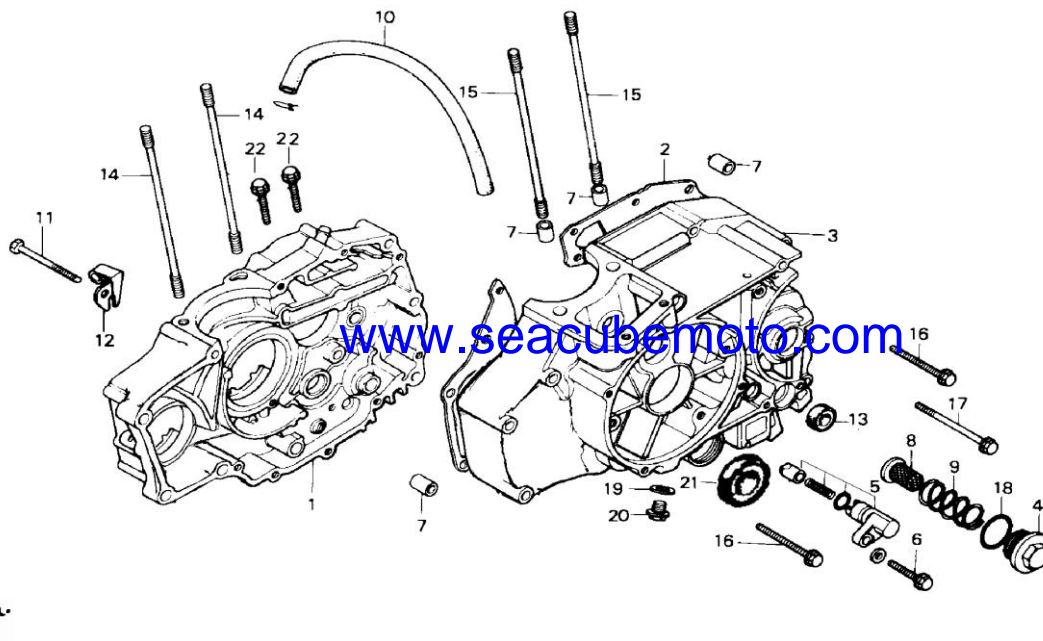

E-10-2

CARCAZAS CENTRALES 200XM

Ref	Codigo	EAN	Descripción	Cantidad
E10-1	110080030-0007	7701023466882	Carcaza Central Der 200Xm Rp	1
E10-2	110100017-0001	7701023505956	Empaq Centro Motor 200Xm Rp	1
E10-3	110030051-0007	7701023506939	Carcaza Central Izq 200Xm Rp	1
E10-4	120280001-0018	7701023771061	Tapón Filtro Aceite 200Sm Rp	1
E10-5	110320001-0001	7701023896597	Empujador Balinera AK125	1
E10-6	380680004-0003	7701023881746	Tornillo 04630-12618 125/R Rp	1
E10-7	380600001-0001	7701023896610	Pin Guia Esparrago AK125	4
E10-8	150290001-0001	7701023896627	Filtro Aceite 125/R Rp	1
E10-9	14221-I006-0000	7701023896634	Resorte Filtro Aceite 125/R Rp	1
E10-10	380740003-0001	7701023856225	Manguera Desfogue Motor 125 Rp	1
E10-11	380040001-0001	7701023935906	Tornillo Hex M6x55 Cromo Rp	1
E10-12	191230013-0002	7701023771115	Pasador Cable Clutch 200Sm Rp	1
E10-13	380650009-0001	7701023864411	Reten Eje Cambios 14x28x7 Rp	1
E10-14	110250005-0002	7701023635578	Esparrag Cilindro Der 200SM Rp	2
E10-15	110240005-0002	7701023635585	Esparrag Cilindro Izq 200SM Rp	2
E10-16	380140012-0006	7701023935920	Tornillo Motor M6x95 AKT Rp	9
E10-17	380140020-0003	7701023881661	Tornillo Camp M6x50 Zinc Rp	1
E10-18	380840020-0001	7701023881579	O-ring Tapon Carc 35x3 125 Rp	1
E10-19	110260003-0002	7701023615518	Tornillo Drenage M12x15 Rp	1
E10-20	380450018-0003	7701023611251	Arandela Conv M12 Zinc Rp	1
E10-21	380650002-0001	7701023923255	Reten 34x50x7 125/R Rp	1
E10-22	B166740A0600287	7701023881654	Tornillo 04630-13628 125/R Rp	2