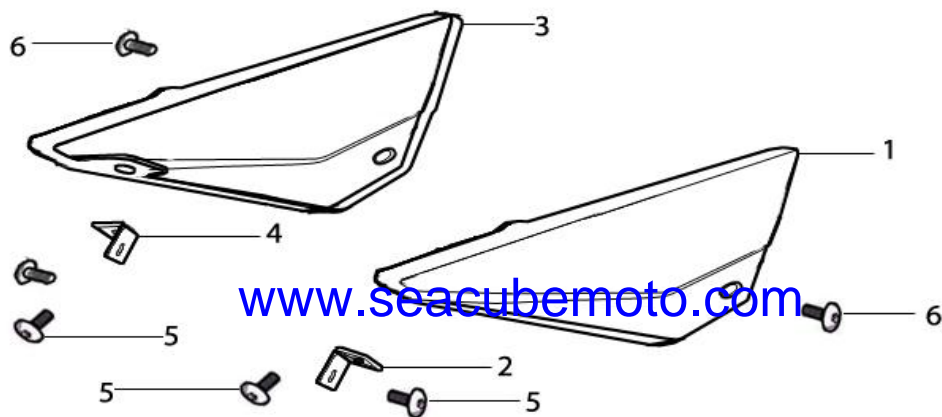

F-16-2

TAPAS LATERALES (200XM)

Ref	Codigo	EAN	Descripción	Cantidad
F16-1	340750518-0001	7701023753074	Tapa Lateral Izq 200Xm Rp	1
F16-2	34077A0SM-0001	7701023737128	Lamina Carenaje Izquierdo	1
F16-3	340870553-0001	7701023753081	Tapa Lateral Der 200Xm Rp	1
F16-4	340770019-0001	7701023737135	Lamina Carenaje Derecho	1
F16-5	380140003-0005	7701023794831	Tornillo Camp M6×20 Pav Rp	4
F16-6	380190005-0004	7701023991940	Tornillo Soke M6×16 Pav Rp	2