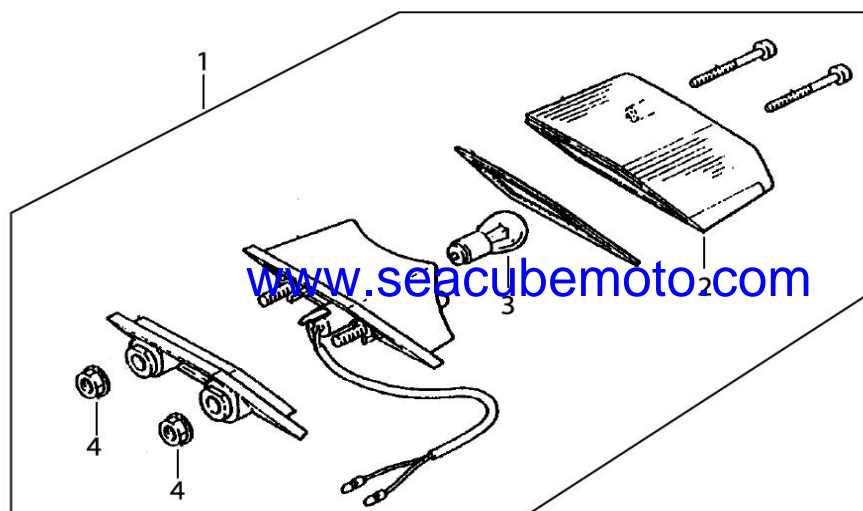

F-25

LUZ TRASERA

Ref	Codigo	EAN	Descripción	Cantidad
F25-1	280580256-0001	7701023622202	Stop 200Sm Rp	1
F25-2	280600155-0001	7701023622219	Lente Stop 200Sm Rp	1
F25-3	381020003-0001	7701023866453	Bombillo Stop 12V21/5W Rp	1
F25-4	380400004-0002	7701023606202	Tuerca Seguro M6 Pav Rp	2