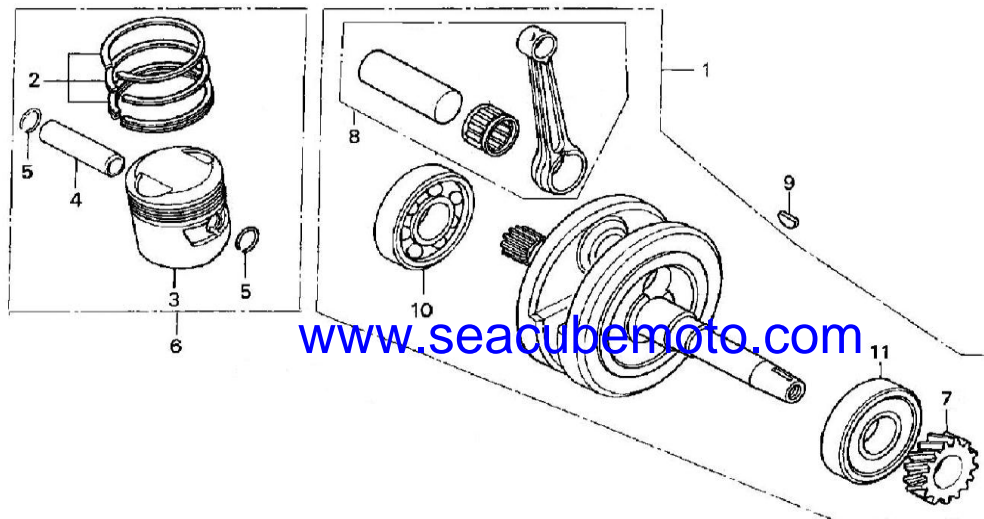

E-11

CIGÜEÑAL / PISTÓN

Ref	Codigo	EAN	Descripción	Cantidad
E11-1	130140033-0003	7701023625791	Cigüeñal 200Sm Rp	1
E11-2	130070063-0001	7701023621960	Kit Anillos Std 200Sm Rp	1
E11-2-1	13007A200-0002	7701023645997	Kit Anillos 0.25 200SM Rp	1
E11-3	130030153-0001	7701023621977	Piston Std (Anillo Delg) XM Rp	1
E11-4	130060006-0001	7701023621984	Bulon Piston 200Sm Rp	1
E11-5	380560001-0001	7701023881715	Pin Piston 125S Rp	2
E11-6	13003A200-0001	7701023736190	Kit Piston Std 200XM Rp	1
E11-6-1	13003A200-0002	7701023646031	Kit Pistón 0.25 200SM Rp	1
E11-7	130230001-0001	7701023896726	Piñon Primario Cigüeñal AK125	1
E11-8	13015A200-0001	7701023721783	Kit Biela 200 Rp	1
E11-9	380620001-0001	7701023891783	Cuña Cigüeñal 125 Rp	1
E11-10	380630014-0001	7701023861977	Balinera 6328-C3 125SL Rp	1
E11-11	380630009-0001	7701023861960	Balinera 6328-RS- 125SL Rp	1