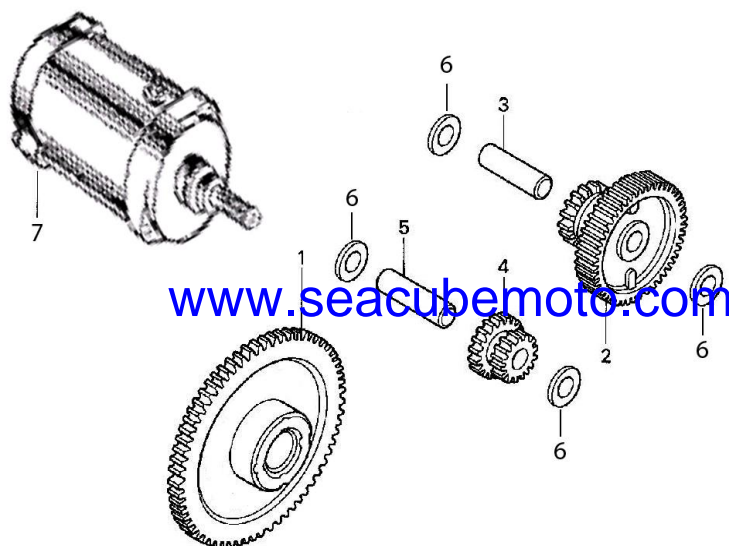

E-15

ARRANQUE

Ref	Codigo	EAN	Descripción	Cantidad
E15-1	193240008-0001	7701023622066	Piñon Arranque 200Sm Rp	1
E15-2	193190007-0001	7701023635912	Piñon Arranque #1 200SM Rp	1
E15-3	193220001-0001	7701023953788	Eje Motor Arranque 125 Rp	1
E15-4	193200005-0001	7701023635929	Piñon Arranque #2 200SM Rp	1
E15-5	193230002-0001	7701023771122	Eje Motor Aranque Peq 200Sm Rp	1
E15-6	380540026-0001	7701023640817	Arandela Piñon Arranque ATV200	4
E15-7	270350014-0032	7701023622059	Ensamble Mot Arranq 200Sm Rp	1