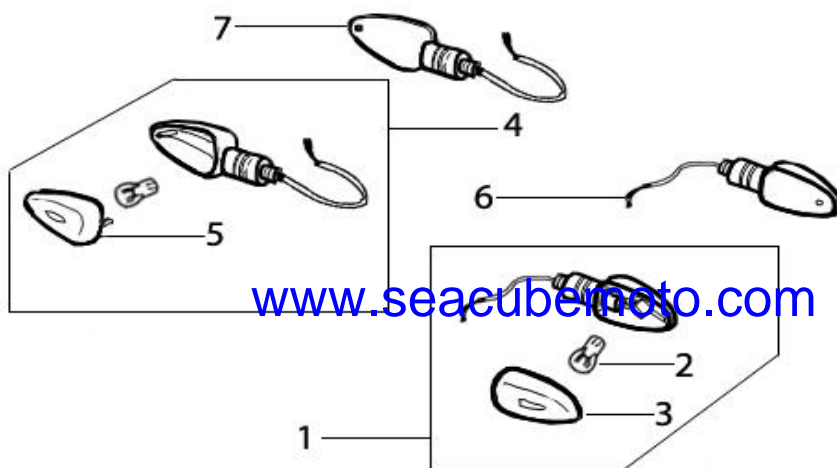

F-24-1

DIRECCIONALES 2008 (200SM)

Ref	Codigo	EAN	Descripción	Cantidad
F24-1	2807600EV-0001	7701023659567	Direcc Del Izq JIT 200SM Rp	1
F24-2	381020038-0001	7701023866460	Bombillo Direc A 12V10W T13 Rp	1
F24-3	2808500EV-0002	7701023731867	Lente Direccional Jit Izq Rp	2
F24-4	2807800EV-0001	7701023659598	Direcci Del Der JIT 200SM Rp	1
F24-5	2808500EV-0001	7701023731850	Lente Direccional Jit Der Rp	2
F24-6	2807700EV-0001	7701023659574	Direcc Tra Izq JIT 200SM Rp	1
F24-7	2807900EV-0001	7701023659581	Direcc Tra Der JIT 200SM Rp	1