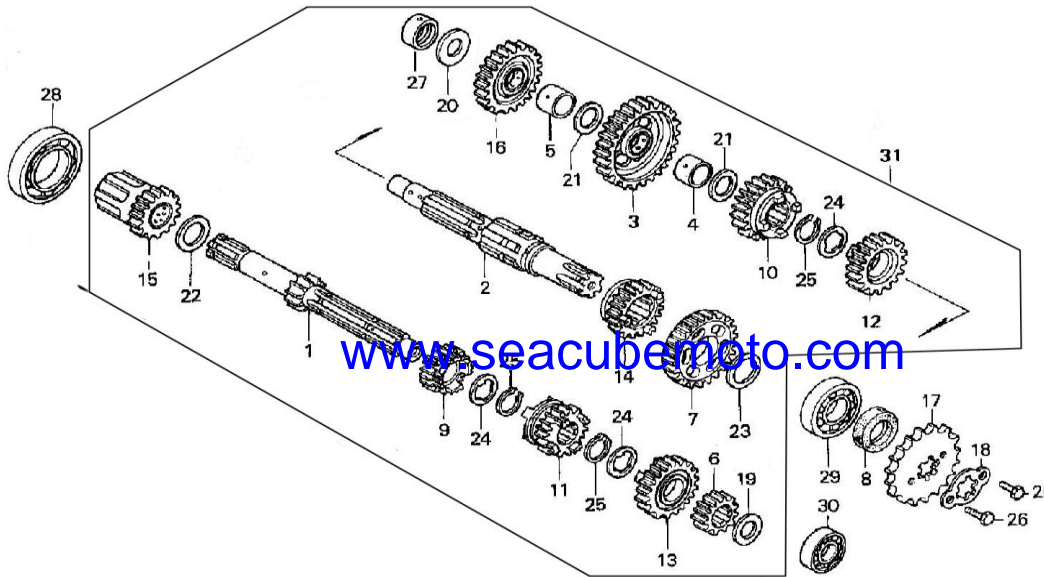

E-12

CAJA CAMBIOS

Ref	Codigo	EAN	Descripción	Cantidad
E12-1	191260009-0001	7701023625852	Eje Clutch 200Sm Rp	1
E12-2	191400047-0001	7701023625869	Eje Salida 200Sm Rp	1
E12-3	191420001-0001	7701023882033	Piñon 1ra Salida 36T 125 Rp	1
E12-4	380820023-0001	7701023905640	Buje Piñon 1ra Sec 125 Rp	1
E12-5	380820024-0001	7701023926409	Buje Piñ Cond Arranq 125 Rp	1
E12-6	191280001-0001	7701023881982	Piñon 2da Clutch 17T 125 Rp	1
E12-7	191440001-0001	7701023882071	Piñon 2da Salida 32T 125 Rp	1
E12-8	380650006-0001	7701023881630	Reten 20x34x7 125/R Rp	1
E12-9	191290001-0001	7701023882019	Piñon 3ra Clutch 20T 125 Rp	1
E12-10	191460001-0001	7701023882040	Piñon 3ra Salida 28T 125 Rp	1
E12-11	191300001-0001	7701023882002	Piñon 4ta Clutch 23T 125 Rp	1
E12-12	191480001-0001	7701023882057	Piñon 4ta Salida 26T 125 Rp	1
E12-13	191330001-0001	7701023881999	Piñon 5ta Clutch 25T 125 Rp	1
E12-14	191500001-0001	7701023882064	Piñon 5ta Salida 24T 125 Rp	1
E12-15-1	1913500SM-0001	7701023622004	Piñon Crank 200Sm Rp	1
E12-15-2	191350007-0001	7701023771511	Piñon Crank 08 200Sm Rp	1
E12-16-1	191560004-0001	7701023622011	Piñon Conducid Arranq 200Sm Rp	1
E12-16-2	191560001-0001	7701023896771	Piñon Cond Arranq 29D 125S Rp	1
E12-17-1	191600001-0015	7701023862134	Piñon Salida 4.28 15d 125 Rp	1
E12-17-2	191600006-0001	7701023641609	Piñon Salida 5.20 13d 235 Rp	1
E12-18	191610001-0002	7701023881869	Arand Pin Piñon Salida 125S Rp	1
E12-19	380540003-0001	7701023926393	Arandel Eje Prim Carc 125 Rp	1