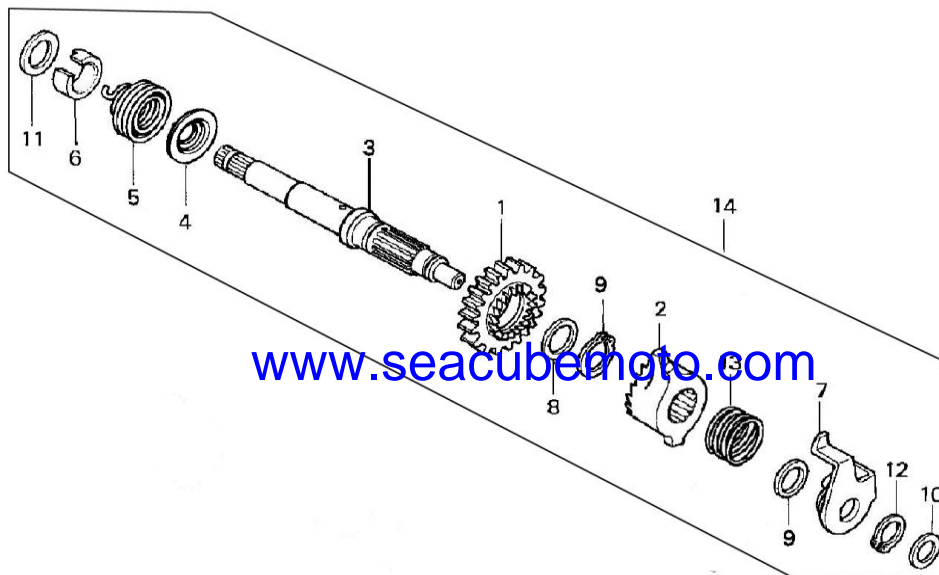

E-14

EJE CRANK

www.seacubemoto.com

Ref	Codigo	EAN	Descripción	Cantidad
E14-1-1	193320006-0001	7701023666817	Piñón Eje Crank 200SM Rp	1
E14-1-2	193320002-0001	7701023771542	Piñón Eje Crank 08 200SM Rp	1
E14-2	193330002-0001	7701023646253	Trinquete Piñon Crank 200SM Rp	1
E14-3-1	193310014-0001	7701023622035	Eje Crank 200Sm Rp	1
E14-3-2	193300050-0002	7701023536677	Eje Crank 200XM Rp	1
E14-4	193470001-0001	7701023905657	Arand Resorte Crank 125S Rp	1
E14-5	193340002-0001	7701023718646	Resorte Crank 200SM Rp	1
E14-6	380820798-0001	7701023922838	Buje Eje Crank 125 Rp	1
E14-7	193400002-0001	7701023625975	Guia Uña Crank 200Sm Rp	1
E14-8	380540004-0001	7701023953764	Arand Caja 20x27x0.5 125S Rp	1
E14-9	380540013-0001	7701023953757	Pin Ojo Uña Crank 125 Rp	2
E14-10	380540012-0001	7701023621083	Arand Caja 12x18x1 125S Rp	1
E14-11	380540015-0001	7701023621076	Arand Caja 16x24x1 125S Rp	1
E14-12	380500003-0002	7701023907729	Circlip 18x1 125S Rp	1
E14-13	193340002-0001	7701023648523	Resorte Trinque Crank 200SM Rp	1
E14-14	193300002-0001	7701023771139	Eje Crank Cto 200Sm Rp	1
E14-15	193300050-0001	7701023513852	Eje Crank Cto 200Xm Rp	1