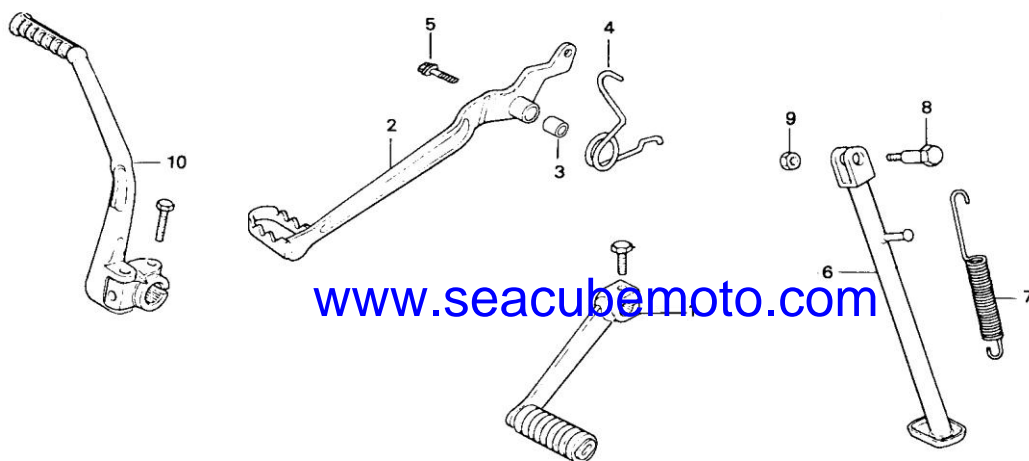

F-19

PEDAL FRENO / CRANK / PEDAL CAMBIOS

Ref	Codigo	EAN	Descripción	Cantidad
F19-1	192320018-0002	7701023622592	Pedal Cambios 200Sm Rp	1
F19-2	291120142-0001	7701023622615	Pedal Freno Tra 200Sm Rp	1
F19-3	380821448-0001	7701023639316	Buje Pedal Freno Tra 200SM Rp	1
F19-4	291320088-0001	7701023771153	Resorte Pedal Freno 200Sm Rp	1
F19-5	380140092-0002	7701023648387	Tornillo Camp M10×35 Pav Rp	1
F19-6	311870039-0001	7701023891004	Gato Lateral 200 Rp	1
F19-7	381140244-0001	7701023639224	Resorte Gato Lat 200SM Rp	1
F19-8	380020046-0002	7701023882392	Tornillo 04530-01030 125 Rp	1
F19-9	380340004-0003	7701023926256	Tuerca Hex M10×1.25 Zinc Rp	1
F19-10	193840038-0002	7701023891394	Crank 125R Rp	1