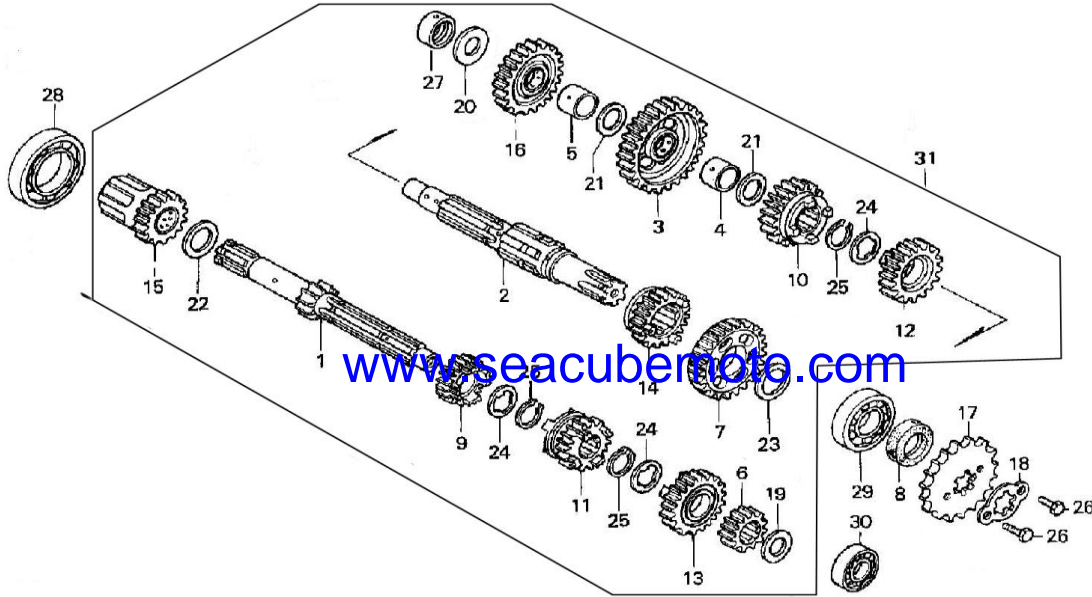

E-12

CAJA CAMBIOS

Ref	Codigo	EAN	Descripción	Cantidad
E12-20	380540005-0001	7701023926416	Arand Caja 15x30x1 125S Rp	1
E12-21	380540026-0001	7701023640817	Arandela Piñon Arranque ATV200	2
E12-22	380540004-0001	7701023953764	Arand Caja 20x27x0.5 125S Rp	1
E12-23	380540016-0001	7701023926362	Arandel Inte Piñ Sali 125 Rp	1
E12-24	380500002-0001	7701023926379	Arandela 5ta 4ta 125 Rp	3
E12-25	380550010-0001	7701023926423	Pin Presion d20x1.2 125 Rp	3
E12-26	380070141-0001	7701023923040	Tornillo Hex M6x10 AntOx Rp	2
E12-27	380630007-0001	7701023959827	Canastilla HK15-12 125SL Rp	1
E12-28	380630006-0001	7701023704069	Balinera 6006 125SL Rp	1
E12-29	380630005-0001	7701023896757	Balinera 6204 125SL Rp	1
E12-30	380630004-0001	7701023648493	Balinera 6202-RS 125SL Rp	1
E12-31	500290128-0001	7701023771283	Caja Cambios Cto 200Sm Rp	1