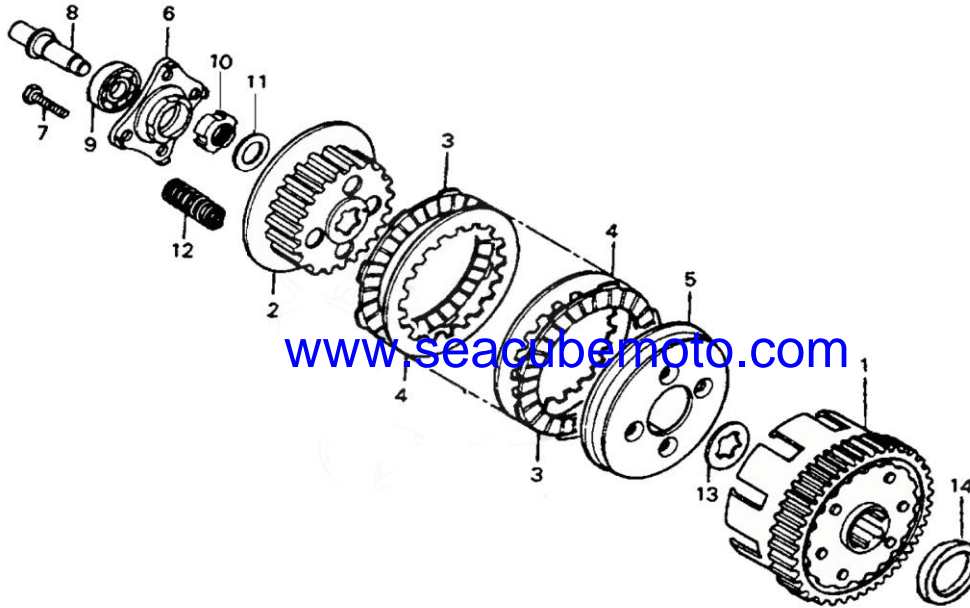

E-6-1

EMBRAGUE 200SM

Ref	Codigo	EAN	Descripción	Cantidad
E6-1	190330023-0001	7701023621212	Manzana Clutch 200Sm Rp	1
E6-2	190400015-0001	7701023646086	Portadiscos clutch AK200SM Rp	1
E6-3	190430001-0003	7701023881807	Disco Clutch 125S Rp	6
E6-4	190460015-0001	7701023907057	Separadores Clutch 200 Rp	6
E6-5	190470004-0001	7701023621205	Presionad Disc Clutch 200Sm Rp	1
E6-6	190480005-0001	7701023621229	Tapa Prensa Clutch 200Sm Rp	1
E6-7	380100002-0003	7701023618342	Torn Prensa Clutch 6x25 125 Rp	4
E6-8	190730007-0001	7701023621847	Empujador Clutch 200Sm Rp	1
E6-9	380630267-0001	7701023569927	Balinera 16003/P6 125SL Rp	1
E6-10	380810003-0001	7701023881722	Tuerca Pinad Cigüeñal 125/R Rp	1
E6-11	22004-I006-0000	7701023881739	Arandela Clutch 200SM Rp	1
E6-12	190550001-0001	7701023881838	Resorte Clutch Ak125	4
E6-13	380500001-0001	7701023881821	Arandela Presionador 125SL Rp	1
E6-14	380820498-0001	7701023666312	Buje Manzana Clutch 200SM Rp	1