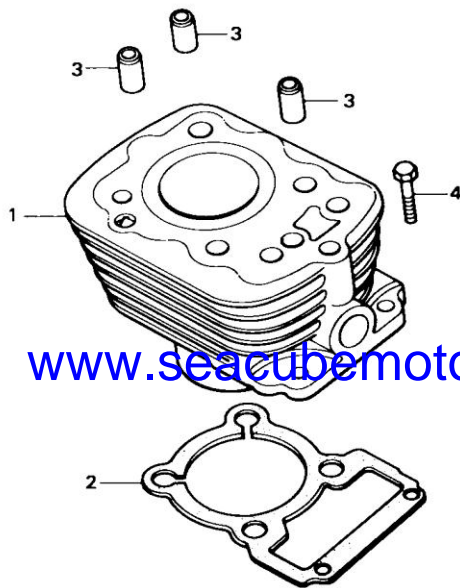

E-3

DISTRIBUCIÓN

Ref	Codigo	EAN	Descripción	Cantidad
E3-1	14040001-0001	7701023881395	Retenedor Valvula AK125	2
E3-2	380840013-0001	7701023896696	O Ring Eje De Levas AK125	1
E3-3	140020001-0010	7701023896665	Piñon Eje Levas AK125	1
E3-4	140440001-0001	7701023905756	Balancin Superior 125 Rp	1
E3-5	140560001-0001	7701023862059	Balancin Eje Levas 125 Rp	2
E3-6	140570001-0001	7701023891820	Eje Balancin Inferior 125/R Rp	1
E3-7	140160001-0001	7701023896702	Eje Levas AK125	1
E3-8	381150003-0002	7701023896689	Resorte Eje Piñon Levas AK125	1
E3-9	140670003-0001	7701023621694	Varilla Empujadoras 200Sm Rp	2
E3-10	140300028-0001	7701023621670	Valvula Admision 200Sm Rp	1
E3-11	140310028-0001	7701023621687	Valvula Escape 200Sm Rp	1
E3-12	140350001-0001	7701023862035	Resorte Valvula Ex 125 Rp	2
E3-13	140340001-0001	7701023862042	Resorte Valvula Int 125 Rp	2
E3-14	140380001-0001	7701023953726	Asiento Sup Valvula 125 Rp	2
E3-15	140370001-0001	7701023953702	Asiento Resorte Ext 125 Rp	2
E3-16	140360001-0001	7701023953719	Asiento Resorte Int 125 Rp	2
E3-17	140390004-0001	7701023771078	Pin Válvula 200Sm Rp	4
E3-18	140480001-0001	7701023881760	Tornillo Empuj Valvula 125 Rp	2
E3-19	380070238-0001	7701023857666	Tornillo Hex M8x32 AntOx Rp	3
E3-20	140490001-0001	7701023881777	Tuerca Torní Aju Valv 125/R Rp	2
E3-21	380540002-0001	7701023926164	Arandela Eje Levas 125 Rp	1
E3-22	380450052-0001	7701023978675	Arandela Balancines 125 Rp	3
E3-23	380510001-0001	7701023896719	Arandela Eje De Levas AK125	1
E3-24	380840012-0001	7701023896672	O Ring Eje Piñon Levas AK125	1

E-4

CILINDRO

Ref	Codigo	EAN	Descripción	Cantidad
E4-1	120020137-0024	7701023621656	Cilindro 200Sm Rp	1
E4-2	120050003-0001	7701023621663	Empaque Cilindro 200Sm Rp	1
E4-3	380600004-0001	7701023881401	Pin Guía 10x20 125 Rp	3
E4-4	380140021-0002	7701023953801	Tornillo Camp M6x22 Zinc Rp	2