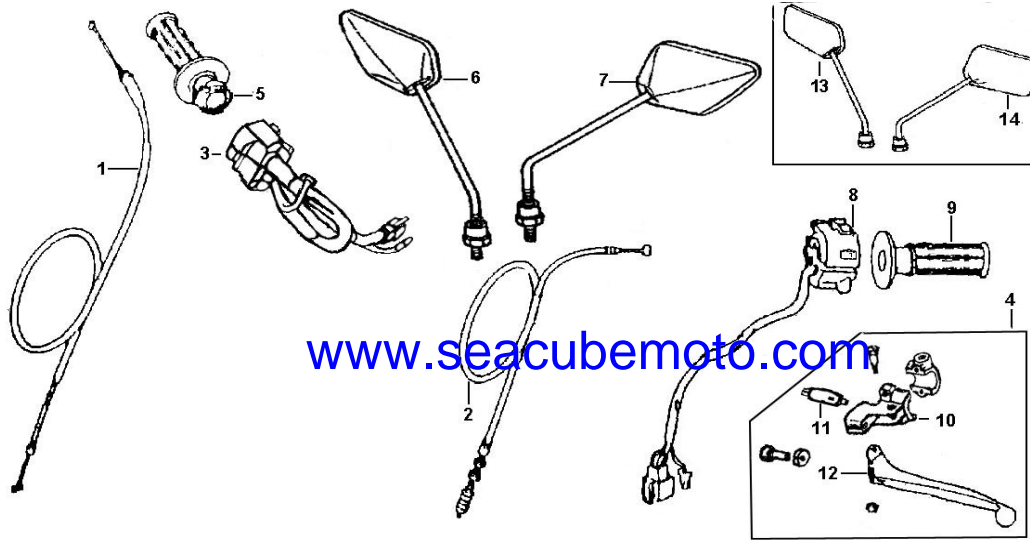

F-4

COMANDOS

Ref	Codigo	EAN	Descripción	Cantidad
F4-1	171210350-0001	7701023625685	Cable Acelerador 200Sm Rp	1
F4-2	320240259-0001	7701023625692	Cable Clutch 200Sm Rp	1
F4-3	271590210-0001	7701023622240	Comando Der 200Sm Rp	1
F4-4	271510032-0001	7701023771146	Manigueta Clutch Cta 200Sm Rp	1
F4-5	320190035-0001	7701023622233	Carretel Acelerador 200Sm Rp	1
F4-6	360530008-0001	7701023680011	Retrovisor Der Piramidal Rp	1
F4-7	360500008-0001	7701023680028	Retrovisor Izq Piramidal Rp	1
F4-8	271390213-0001	7701023622257	Comando Izq 200Sm Rp	1
F4-9	320180037-0001	7701023622264	Manilar Izq 200Sm Rp	1
F4-10	27153A0SM-0002	7701023625708	Base Manigueta Clutch 200Sm Rp	1
F4-11	2717600XM-0001	7701023643238	Switch Clutch Del 200SM Rp	1
F4-12	271520059-0002	7701023622271	Manigueta Clutch 200Sm Rp	1
F4-13	3605300SM-0001	7701023659321	Retrovisor Der Cuadrado Rp	1
F4-14	3605000SM-0001	7701023659314	Retrovisor Izq Cuadrado Rp	1
F4-15	6021000XM-9535	7701023574839	Jgo Manilares 200XM Rp	1