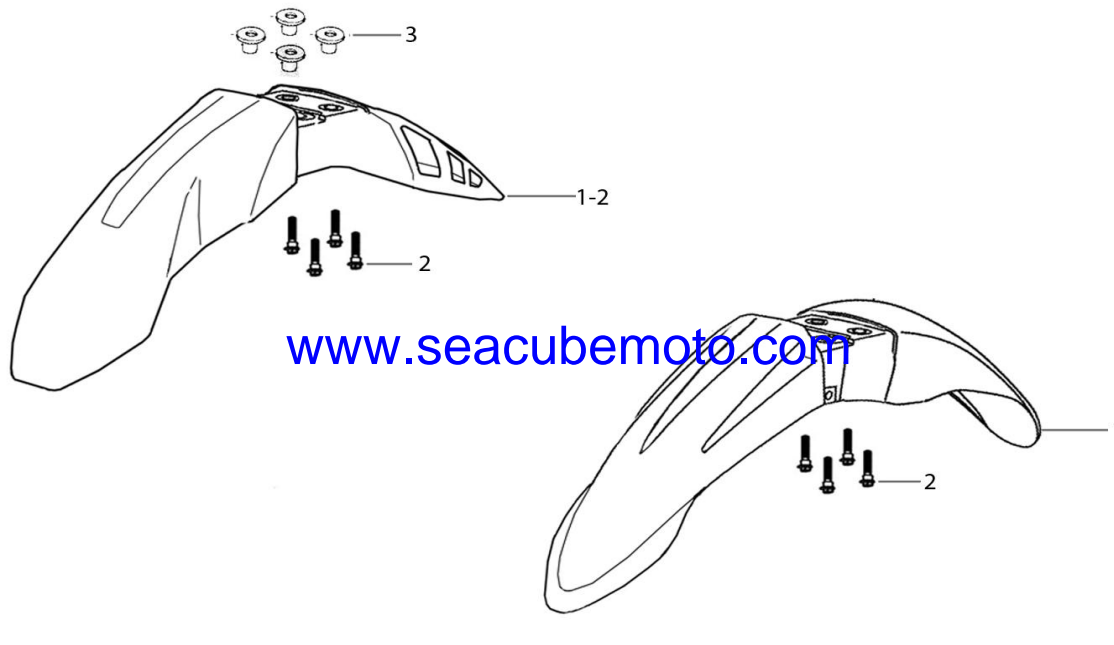

F-7

GUARDABARRO DELANTERO

Ref	Codigo	EAN	Descripción	Cantidad
F7-1-1	34031A0SM-0001	7701023605892	Guardabarro Del 200SM Rp	1
F7-1-2	34031A0XM-0001	7701023771351	Guardabarro Del 200Xm Rp	1
F7-2	380190001-0001	7701023855501	Tornillo Soke M6×16 Pav Rp	4
F7-3	3808200XM-0001	7701023458764	Kit Bujes GBarro Del 200XM Rp	1