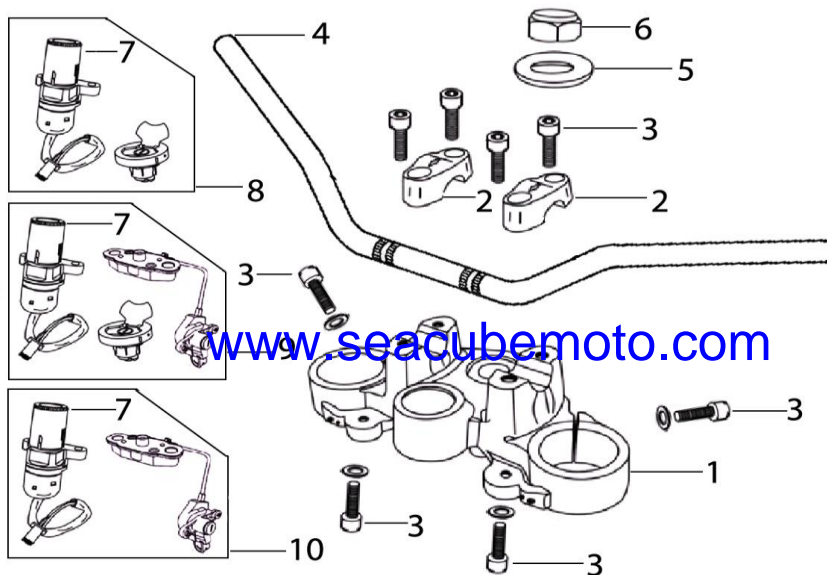

F-5

HORQUILLA SUPERIOR / MANUBRIO

Ref	Codigo	EAN	Descripción	Cantidad
F5-1	310180073-0001	7701023622462	Horquilla Sup 200Sm Rp	1
F5-2	310200037-0002	7701023625623	Abrasadera Manubrio 200Sm Rp	2
F5-3	380140051-0002	7701023755054	Tornillo Camp M8x35 235 Rp	8
F5-4	3200200SM-0001	7701023605885	Manubrio Aluminio 200SM Rp	1
F5-5	310300034-0001	7701023771160	Arandela Tuerc Espig 200Sm Rp	1
F5-6	310240019-0001	7701023622509	Tuerca Horquilla Inf 200Sm Rp	1
F5-7	271330177-0001	7701023626132	Switch Encendido 200Sm Rp	1
F5-8	500320131-0001	7701023626149	Kit Swiche 200Sm Rp	1
F5-9	500320497-0001	7701023679015	Kit Switche 09 200Sm Rp	1
F5-10	500320574-0002	7701023771344	Kit Switches 200Xm Rp	1