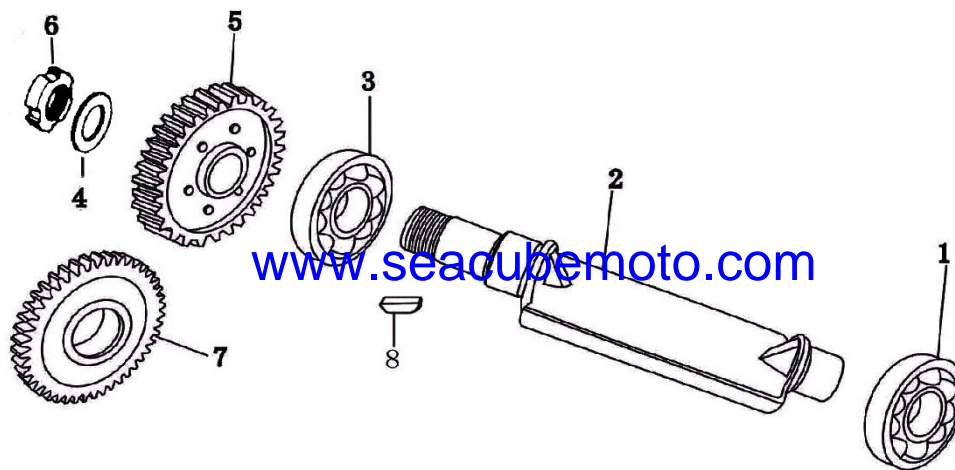

E-16

BALANCEADOR 200SM-XM

Ref	Codigo	EAN	Descripción	Cantidad
E15-1	380630002-0001	7701023794947	Balinera 6203 110S Rp	1
E15-2	130430006-0001	7701023635905	Balanceador Motor 200SM Rp	1
E15-3	380630005-0001	7701023896757	Balinera 6204 125SL Rp	1
E15-4	380490010-0001	7701023635479	Arandela 02603-27161 200SM Rp	1
E15-5-1	130480004-0001	7701023630344	Piñón Balanceador 200SM Rp	1
E15-5-2	130470006-0001	7701023910576	Piñón Balanceador 200XM Rp	1
E15-6	380810027-0001	7701023653282	Tuerca 03505-00017 200SM Rp	1
E15-7-1	130460004-0001	7701023646277	Piñón Balance Cigüeña 200SM Rp	1
E15-7-2	130460010-0001	7701023910446	Piñón Balance Cigüeña 200XM Rp	1
E15-8	380620001-0001	7701023891783	Cuña Cigüeñal 125 Rp	1