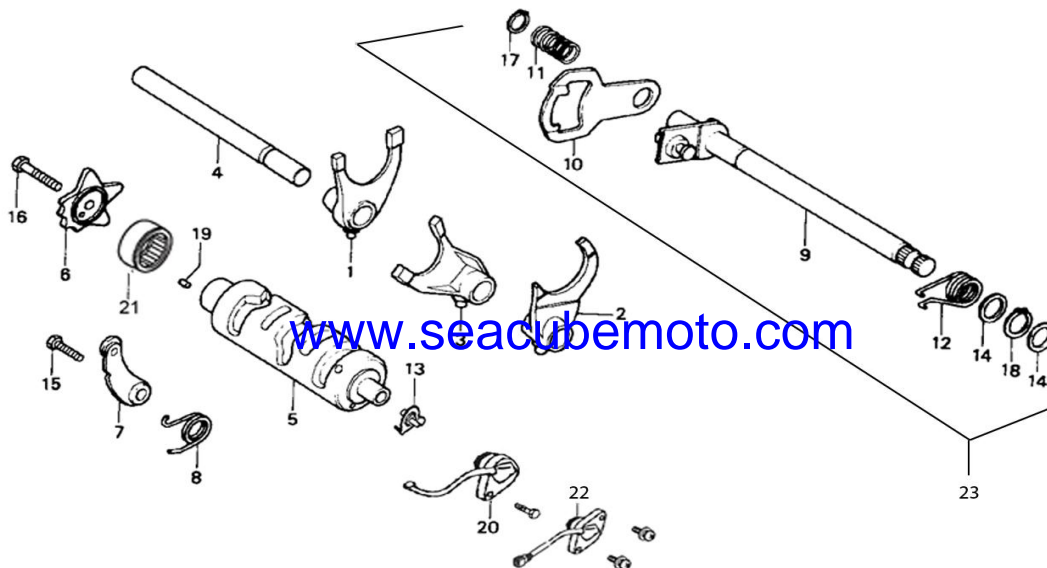

E-13

SELECTOR CAMBIO

Ref	Codigo	EAN	Descripción	Cantidad
E13-1	192120001-0001	7701023882125	Garra Izquierda 125 Rp	1
E13-2	192120002-0001	7701023861229	Garras Centro 125 Rp	1
E13-3	192120003-0001	7701023882118	Garra Derecha 125/R Rp	1
E13-4	192130001-0001	7701023868358	Eje De Garras 125 Rp	1
E13-5	192060005-0001	7701023622042	Tambor Selector 200Sm Rp	1
E13-6	192100002-0001	7701023905671	Estrella Selector 125 Rp	1
E13-7	192190002-0001	7701023896795	Tope Selector Camb 125/R Rp	1
E13-8	381160010-0001	7701023926157	Resorte Leva Cambios 125 Rp	1
E13-9	192330002-0001	7701023861236	Eje Cambios AK125S Rp	1
E13-10	192370002-0001	7701023881883	Plato Tambor Selector 125S Rp	1
E13-11	381150006-0001	7701023905664	Resorte Int Eje Camb 125 Rp	1
E13-12	24302-I006-0000	7701023881890	Resorte Eje Cambios 125S Rp	1
E13-13	270720018-0001	7701023771252	Pin Indicador Cambios 200Sm Rp	1
E13-14	380540008-0001	7701023606158	Arand Caja 14x20x0.5 125 Rp	1
E13-15	380070015-0005	7701023968676	Tornillo Hex M6x22 AntOx Rp	1
E13-16	380070014-0004	7701023626507	Tornillo Hex M6x25 Zinc Rp	1
E13-17	380550007-0001	7701023867146	Pin Ojo Prensa Clutch 125/R Rp	1
E13-18	380550008-0001	7701023852739	Pin Tapa Prensa Clut 125 Rp	1
E13-19	380600003-0001	7701023626484	Pin Estrella Selector 125 Rp	1
E13-20	270650065-0001	7701023643429	Sensor Neutral 200SM Rp	1
E13-21	380630008-0001	7701023659161	Canastilla HK21-10 125SL Rp	1
E13-22	270650003-0001	7701023868853	Suiche Indica Camb 125/R/XM Rp	1
E13-23	192320019-0001	7701023509374	Eje Cambios Comp 200XM Rp	1