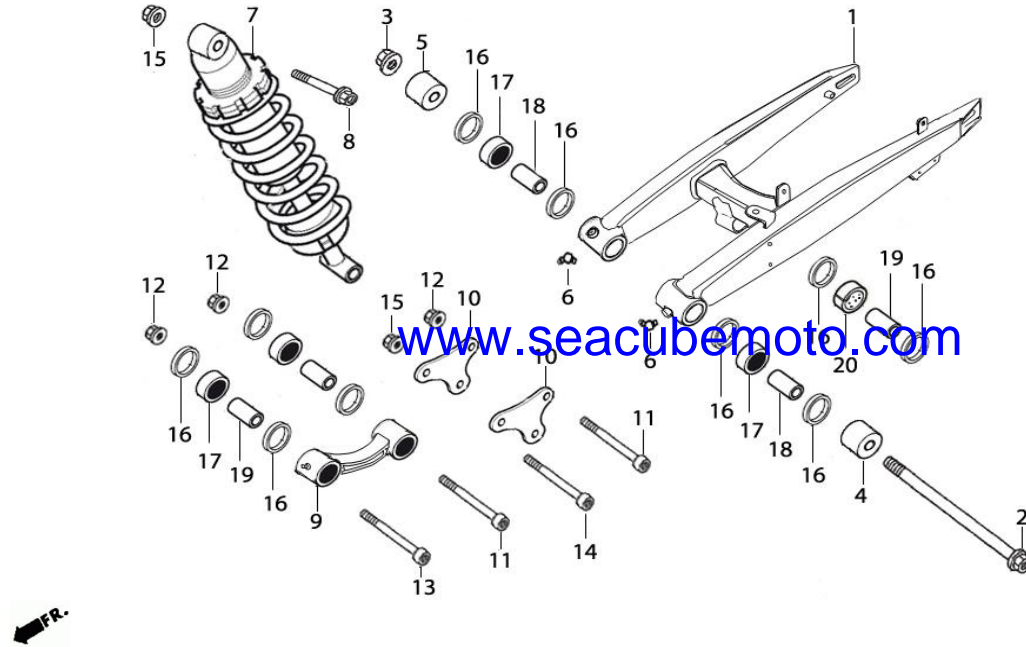

F-21-1

TIJERA / AMORTIGUADOR 200SM

Ref	Codigo	EAN	Descripción	Cantidad
F21-1	311080335-0001	7701023643412	Tijera Modelo 08 200SM Rp	1
F21-2	380870368-0001	7701023622417	Eje Tijera F14x245 200Sm Rp	1
F21-3	380400011-0002	7701023991841	Tuerca Almenada M14 Zinc Rp	1
F21-4	380821100-0001	7701023795999	Buje Tijera 28x14x14 200SM Rp	1
F21-5	380821101-0001	7701023796002	Buje Tijera 28x14x24 200SM Rp	1
F21-6	380780074-0001	7701023643252	Grasera 6mx90° 200SM Rp	2
F21-7	310790355-0001	7701023625784	Monoshock 200Sm Rp	1
F21-8	380140006-0002	7701023754910	Tornillo Camp M8x45 Pav Rp	1
F21-9	300600014-0001	7701023763882	Brazo Inf Suspensión 200XM Rp	1
F21-10	300660005-0002	7701023633895	Soporte Viela Suspens 200SM Rp	2
F21-11	380870499-0001	7701023796972	Tornillo Soke M10x65 Pav Rp	2
F21-12	380370026-0003	7701023703925	Tuerca Camp M10x1.25 Pav Rp	3
F21-13	380870500-0001	7701023452649	Tornillo Soke M10x58 Pav Rp	1
F21-14	380190022-0003	7701023796989	Tornillo Soke M8x65 Pav Rp	1
F21-15	380370007-0002	7701023621106	Tuerca Camp M8 Pav Rp	2
F21-16	38065A202-0001	7701023659550	Retenedor Eje Tijera 200SM Rp	10
F21-17	380630177-0001	7701023763899	Canastilla NK20-20 200SM Rp	4
F21-18	380821465-0001	7701023639279	Buje Tijera 200SM Rp	2
F21-19	04530-J2522	7701023639323	Buje Biela Susp 200SM Rp	1
F21-20	380822303-0001	7701023659543	Buje Plast Biela Susp 200SM Rp	3
F21-21	380870496-0001	7701023666367	Tornillo Hex M8x70 Pavonado Rp	2