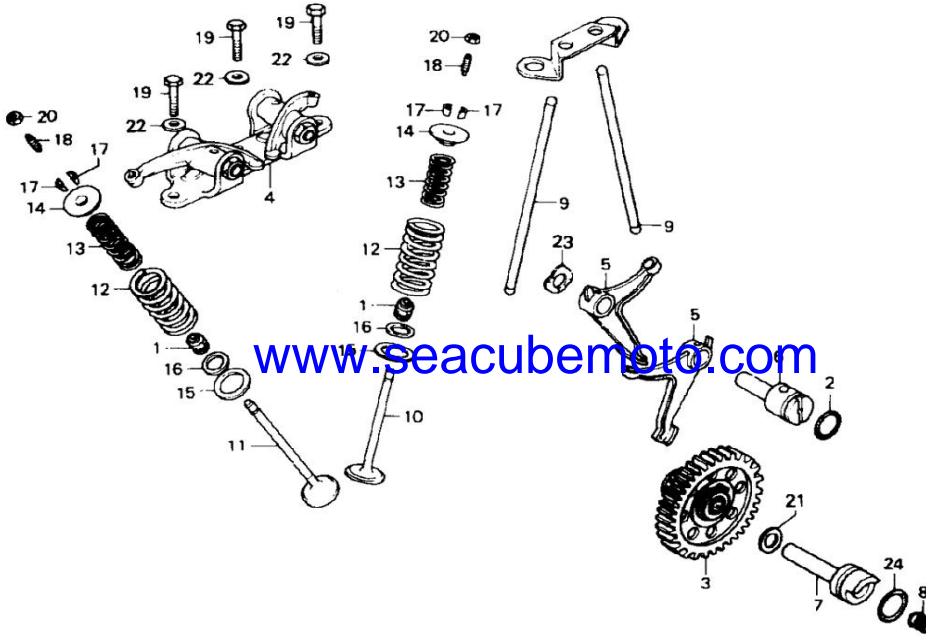

E-3

DISTRIBUCIÓN

Ref	Codigo	EAN	Descripción	Cantidad
E3-1	14040001-0001	7701023881395	Retenedor Valvula AK125	2
E3-2	380840013-0001	7701023896696	O Ring Eje De Levas AK125	1
E3-3	140020001-0010	7701023896665	Piñon Eje Levas AK125	1
E3-4	140440001-0001	7701023905756	Balancin Superior 125 Rp	1
E3-5	140560001-0001	7701023862059	Balancin Eje Levas 125 Rp	2
E3-6	140570001-0001	7701023891820	Eje Balancin Inferior 125/R Rp	1
E3-7	140160001-0001	7701023896702	Eje Levas AK125	1
E3-8	381150003-0002	7701023896689	Resorte Eje Piñon Levas AK125	1
E3-9	140670003-0001	7701023621694	Varilla Empujadoras 200Sm Rp	2
E3-10	140300028-0001	7701023621670	Valvula Admision 200Sm Rp	1
E3-11	140310028-0001	7701023621687	Valvula Escape 200Sm Rp	1
E3-12	140350001-0001	7701023862035	Resorte Valvula Ex 125 Rp	2
E3-13	140340001-0001	7701023862042	Resorte Valvula Int 125 Rp	2
E3-14	140380001-0001	7701023953726	Asiento Sup Valvula 125 Rp	2
E3-15	140370001-0001	7701023953702	Asiento Resorte Ext 125 Rp	2
E3-16	140360001-0001	7701023953719	Asiento Resorte Int 125 Rp	2
E3-17	140390004-0001	7701023771078	Pin Válvula 200Sm Rp	4
E3-18	140480001-0001	7701023881760	Tornillo Empuj Valvula 125 Rp	2
E3-19	380070238-0001	7701023857666	Tornillo Hex M8x32 AntOx Rp	3
E3-20	140490001-0001	7701023881777	Tuerca Torní Aju Valv 125/R Rp	2
E3-21	380540002-0001	7701023926164	Arandela Eje Levas 125 Rp	1
E3-22	380450052-0001	7701023978675	Arandela Balancines 125 Rp	3
E3-23	380510001-0001	7701023896719	Arandela Eje De Levas AK125	1
E3-24	380840012-0001	7701023896672	O Ring Eje Piñon Levas AK125	1