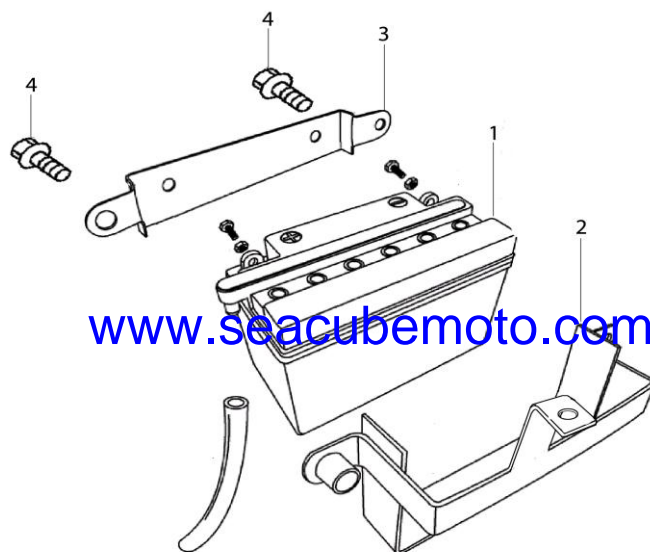

F-26

BATERÍA

www.seacubemoto.com

Ref	Codigo	EAN	Descripción	Cantidad
F26-1	271060135-0001	7701023626125	Batería 12N7E-B 200SM Rp	1
F26-2	271140127-0001	7701023666824	Caja Bateria 200SM Rp	1
F26-3	271200008-0001	7701023739504	Platina Caja Bateria 200SM Rp	1
F26-4	380140095-0002	7701023978682	Tornillo Camp M6×30 Pav Rp	2