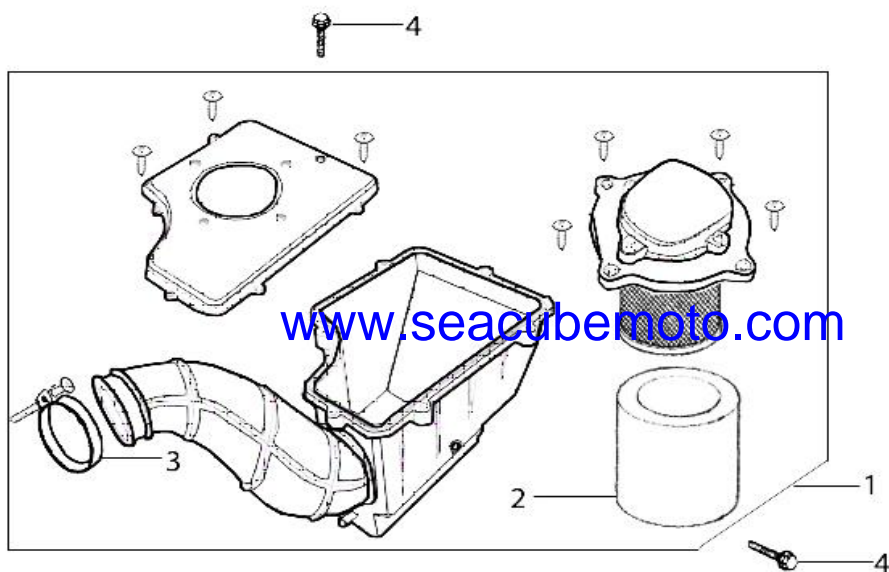

F-17

FILTRO AIRE

Ref	Codigo	EAN	Descripción	Cantidad
F17-1	180020302-0001	7701023619479	Filtro Aire 200SM Rp	1
F17-2	180130130-0001	7701023625883	Espuma Filtro Aire 200Sm Rp	1
F17-3	38097A0SM-0001	7701023639217	Abrasader Filtro Aire 200SM Rp	1
F17-4	380140003-0005	7701023794831	Tornillo Camp M6x20 Pav Rp	2