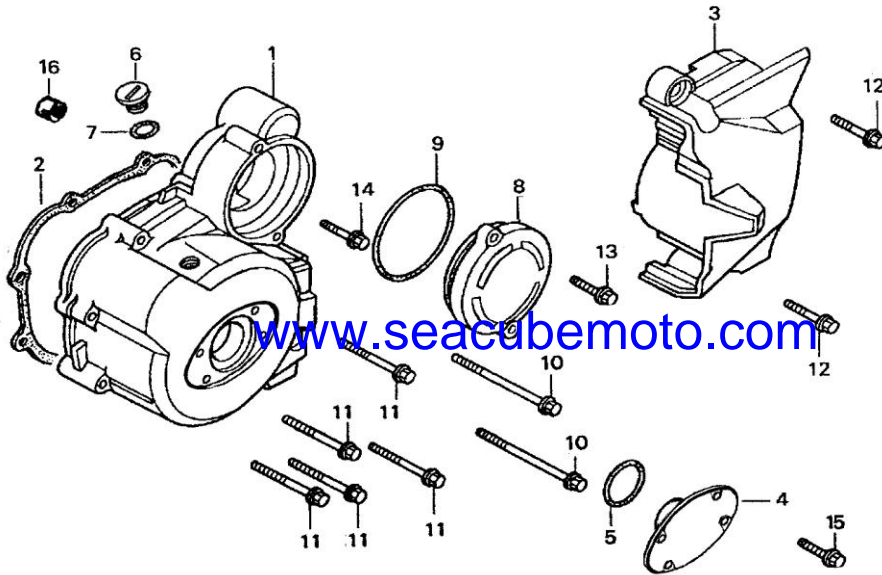

E-8-1

CUBIERTA IZQUIERDA 200SM

Ref	Codigo	EAN	Descripción	Cantidad
E8-1	11040007-0010	7701023621878	Carcasa Volante 200Sm Rp	1
E8-2	110420001-0001	7701023881937	Empaque Tapa Volante AK125	1
E8-3	110520282-0005	7701023621885	Tapa Piñon Salida 200Sm Rp	1
E8-4	110430002-0856	7701023621922	Tapa Carcaza Volante 200Sm Rp	1
E8-5	380840005-0001	7701023906050	O-ring Tapa Carcaza 27x2.4 Rp	1
E8-6	110440001-0018	7701023798525	Tapón Tiempo 200 Rp	1
E8-7	380840026-0001	7701023894722	O-ring Tapon Tiempo 14x2.5 Rp	1
E8-8	110460002-0030	7701023621915	Tapa Arranque 200Sm Rp	1
E8-9	380840004-0001	7701023881678	Oring Tapa Arranque 125 Rp	1
E8-10	380140020-0003	7701023881661	Tornillo Camp M6x50 Zinc Rp	2
E8-11	380140019-0002	7701023935883	Tornillo Motor M6x40 AKT Rp	5
E8-12	380140017-0001	7701023794787	Tornillo Camp M6x30 Cromo Rp	2
E8-13	380140015-0006	7701023871402	Tornillo Camp M6x20 Zinc Rp	3
E8-14	380070014-0005	7701023935913	Tornillo Hex M6x25 AntOx Rp	1
E8-15	380140026-0001	7701023615280	Tornillo Camp M6x12 Cromo Rp	4
E8-16	380630035-0001	7701023881623	Canastilla HK10-10 125/R Rp	1