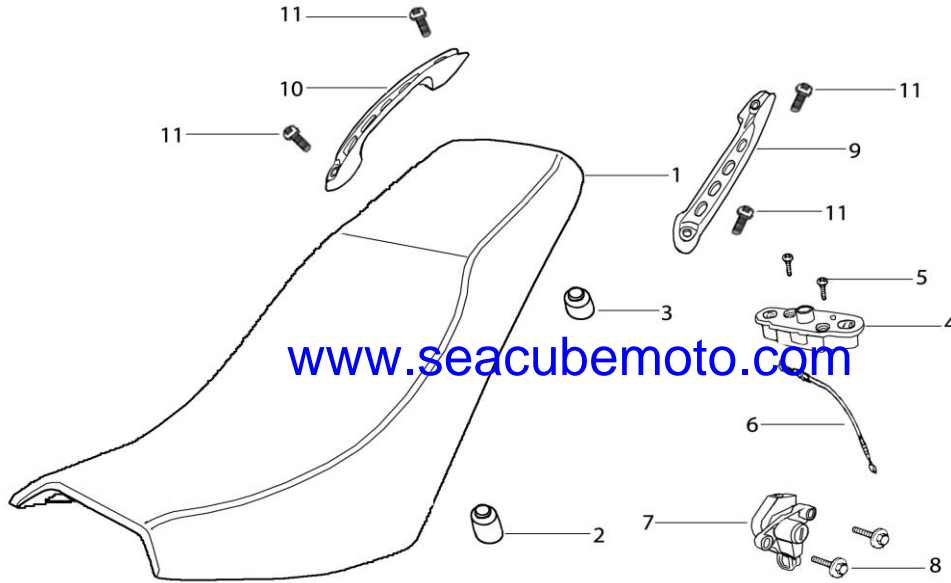

F-15

SILLIN

Ref	Codigo	EAN	Descripción	Cantidad
F15-1	33001A0SM-0001	7701023605908	Sillin 200SM Rp	1
F15-2	3301200SM-0001	7701023639330	Caucho Sillin Del 200SM Rp	2
F15-3	330120175-0001	7701023639187	Caucho Sillin Tras 200 Rp	2
F15-4	330170095-0001	7701023749725	Base Seguro Sillín 200Sm Rp	1
F15-5	380240014-0005	7701023606271	Tornillo Conico M6×30 Pav Rp	2
F15-6	330250080-0001	7701023680103	Cable Seguro Sillin 200SM Rp	1
F15-7	332310004-0001	7701023679022	Seguro Sillin 200Sm Rp	1
F15-8	380140001-0006	7701023798457	Tornillo Camp M6×12 Pav Rp	2
F15-9	330570003-0001	7701023622370	Agarradera Tra Izq 200 Rp	1
F15-10	330580003-0001	7701023622363	Agarradera Tra Der 200 Rp	1
F15-11	380200097-0001	7701023618380	Tornillo Est M6x20 Pav Rp	4