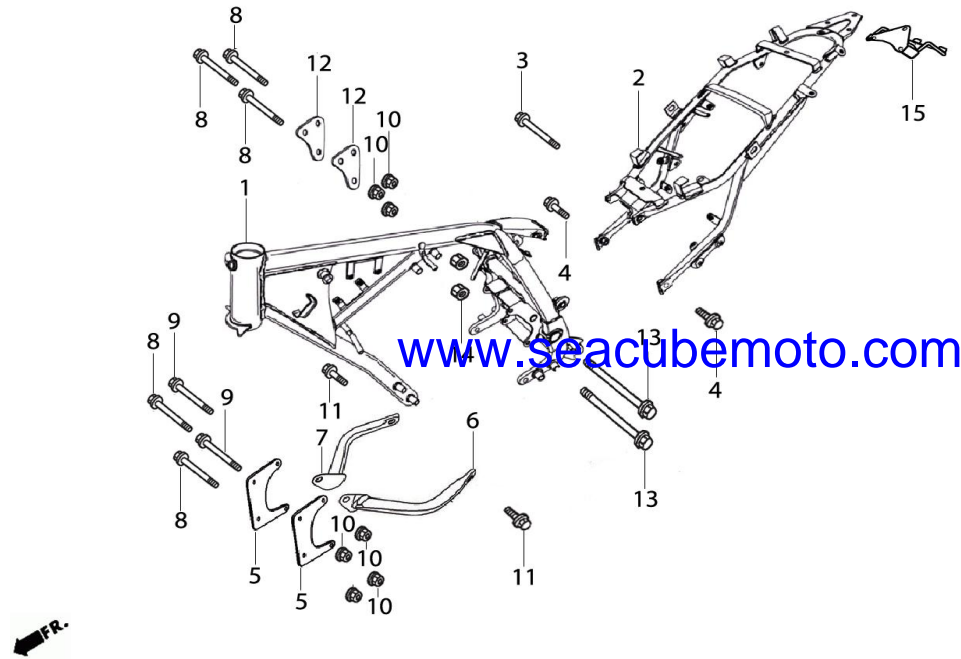

F-28

CHASIS

Ref	Codigo	EAN	Descripción	Cantidad
F28-1	300120561-0001	7701023643382	Chasis 2 200SM Rp	1
F28-2-1	300460025-0001	7701023643405	Subchasis 200SM Rp	1
F28-2-2	302670010-0001	7701023527545	Subchasis 200XM Rp	1
F28-3	380870604-0001	7701023771269	Tornillo Camp M8x100 200Sm Rp	1
F28-4	380140125-0003	7701023704168	Tornillo Camp M8x25 Pav Rp	2
F28-5	300020073-0001	7701023622660	Base Motor Del 200Sm Rp	1
F28-6-1	300090002-0001	7701023626064	Platina Motor Izquier 200Sm Rp	1
F28-6-2	300090005-0001	7701023520058	Platina Motor Izquier 200Xm Rp	1
F28-7-1	300100002-0001	7701023626057	Platina Motor Derecha 200Sm Rp	1
F28-7-2	300100006-0001	7701023520065	Platina Motor Derecha 200Xm Rp	1
F28-8	380870496-0001	7701023666367	Tornillo Hex M8x70 Pavonado Rp	5
F28-9	380870373-0001	7701023953924	Tornillo Hex M8x90 Pavonado Rp	2
F28-10	380370007-0002	7701023621106	Tuerca Camp M8 Pav Rp	7
F28-11	380140126-0001	7701023856751	Tornillo Camp M8x40 Pav Rp	2
F28-12	300040026-0001	7701023643399	Soporte Motor 200SM Rp	2
F28-13	380870478-0001	7701023796996	Tornillo Camp M10x115 200SM Rp	2
F28-14	380400006-0005	7701023621090	Tuerca Seguro M10 Zinc Rp	2
F28-15	340570061-0001	7701023632577	Soporte Guardabar Tra 200SM Rp	1