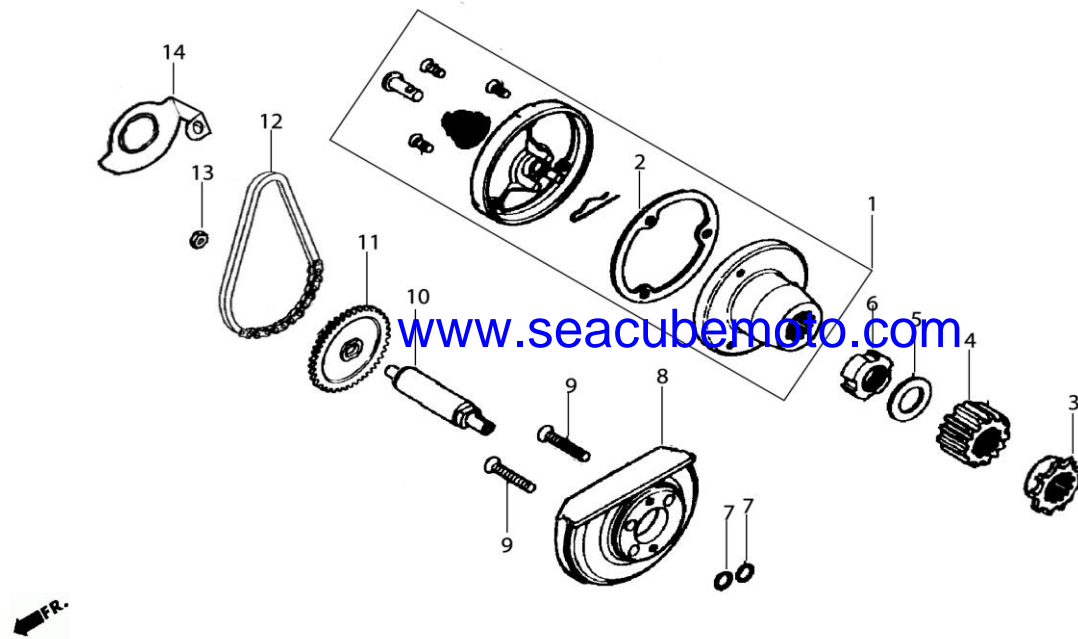

E-7

BOMBA LUBRICACIÓN / FILTRO CENTIFUGO ACEITE

Ref	Codigo	EAN	Descripción	Cantidad
E7-1	150350005-0001	7701023621762	Filtro Aceite Cto 200SM Rp	1
E7-2	150540001-0001	7701023922906	Empaque Filtro Aceit 125 Rp	1
E7-3	150150005-0001	7701023646260	Piñon Cadeni Cigüeñal 200SM Rp	1
E7-4	150490001-0001	7701023621779	Piñon Primario 200Sm Rp	1
E7-5	22004-I006-0000	7701023881739	Arandela Clutch 200SM Rp	1
E7-6	380810003-0001	7701023881722	Tuerca Pinad Cigüeñal 125/R Rp	1
E7-7	07014-00299	7701023607919	O Ring Carcaza Int Derec Ak125	2
E7-8	150010018-0001	7701023621755	Ensamble Bomba Aceite 200Sm Rp	1
E7-9	380070001-0001	7701023978699	Tornillo Hex M6x30 125 Rp	2
E7-10	320190035-0001	7701023621786	Eje Bomba Aceite 200Sm Rp	1
E7-11	150080010-0001	7701023621793	Piñon Bomba Aceite 200Sm Rp	1
E7-12	150070015-0001	7701023621809	Cadenilla Bomba Aceit 200Sm Rp	1
E7-13	150140003-0001	7701023646291	Empaque Bomba Aceite 200SM Rp	1
E7-14	150170001-0001	7701023621816	Tapa Bomba Aceite 200Sm Rp	1