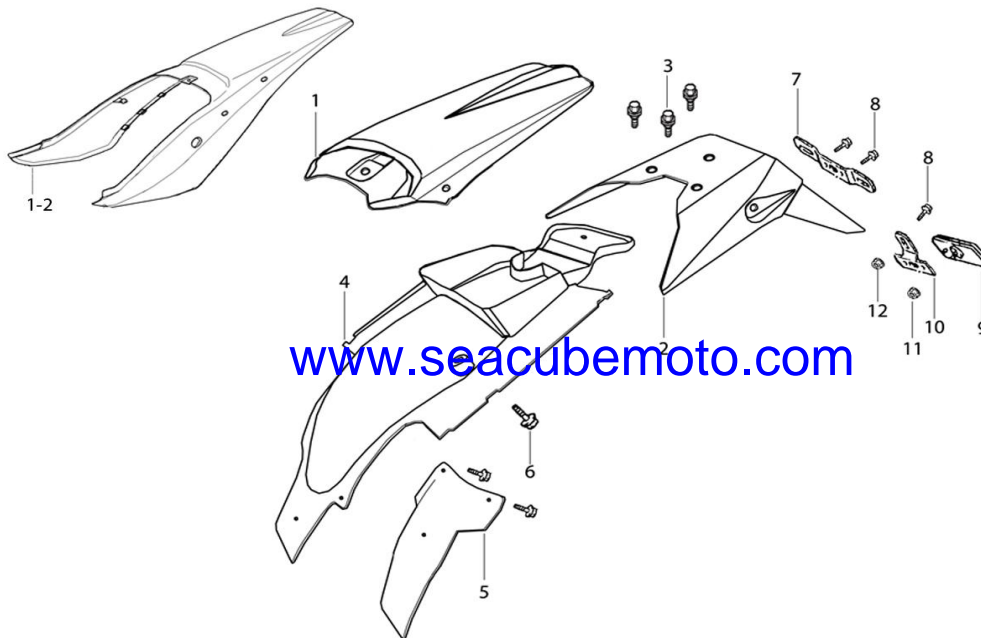

F-23

GUARDABARROS TRASERO

Ref	Codigo	EAN	Descripción	Cantidad
F23-1-1	342350163-0001	7701023622356	Carenaje Trasero 200SM Rp	1
F23-1-2	342350328-0035	7701023901901	Carenaje Tras 200Xm Rp	1
F23-2	340680145-0001	7701023622196	Guardabarro Tra 200Sm Rp	1
F23-3	380140003-0005	7701023794831	Tornillo Camp M6×20 Pav Rp	3
F23-4	340670029-0001	7701023622226	Guardabarro Tra Int 200 Rp	1
F23-5	340520021-0001	7701023798686	Protector Amortiguad 200Sm Rp	1
F23-6	380140013-0003	7701023704175	Tornillo Camp M6×16 Pav Rp	4
F23-7	340540103-0001	7701023626095	Platina Placa 200Sm Rp	1
F23-8	380140001-0006	7701023798457	Tornillo Camp M6×12 Pav Rp	4
F23-9	280110066-0001	7701023626170	Reflectivo Tra 200Sm Rp	1
F23-10	280140010-0001	7701023717601	Platina Reflectiv Tra 200Sm Rp	1
F23-11	380370012-0002	7701023757478	Tuerca Camp M5 Pav Rp	1
F23-12	380370003-0002	7701023755702	Tuerca Camp M6 Pav Rp	2