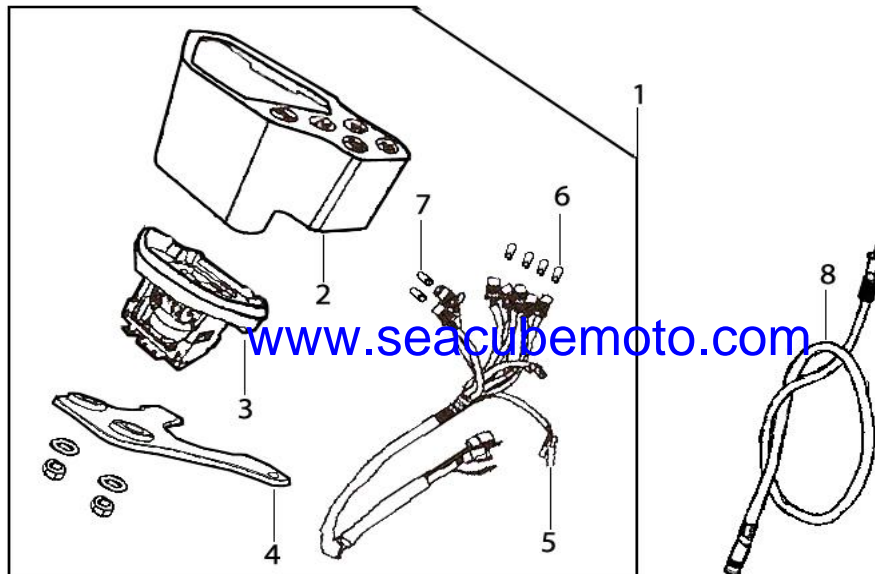

F-3-1

VELOCÍMETRO (200SM)

Ref	Codigo	EAN	Descripción	Cantidad
F3-1	281370572-0001	7701023622158	Velocimetro 200Sm Rp	1
F3-2	281390058-0001	7701023749718	Cubier Sup Velocim 200Sm Rp	1
F3-3	281600099-0001	7701023632010	Reloj Velocimetro 200SM Rp	1
F3-4	281570096-0001	7701023643245	Base Velocimetro 200SM Rp	2
F3-5	281430120-0001	7701023643436	Sistem Electri Veloci 200SM Rp	2
F3-6	381020047-0001	7701023855884	Bombillo Piloto 12V1.7W T10 Rp	6
F3-7	381020088-0001	7701023666442	Bombillo Piloto 12V1.7W T6 Rp	2
F3-8	281610368-0001	7701023622165	Guaya Velocimetro 200Sm Rp	1