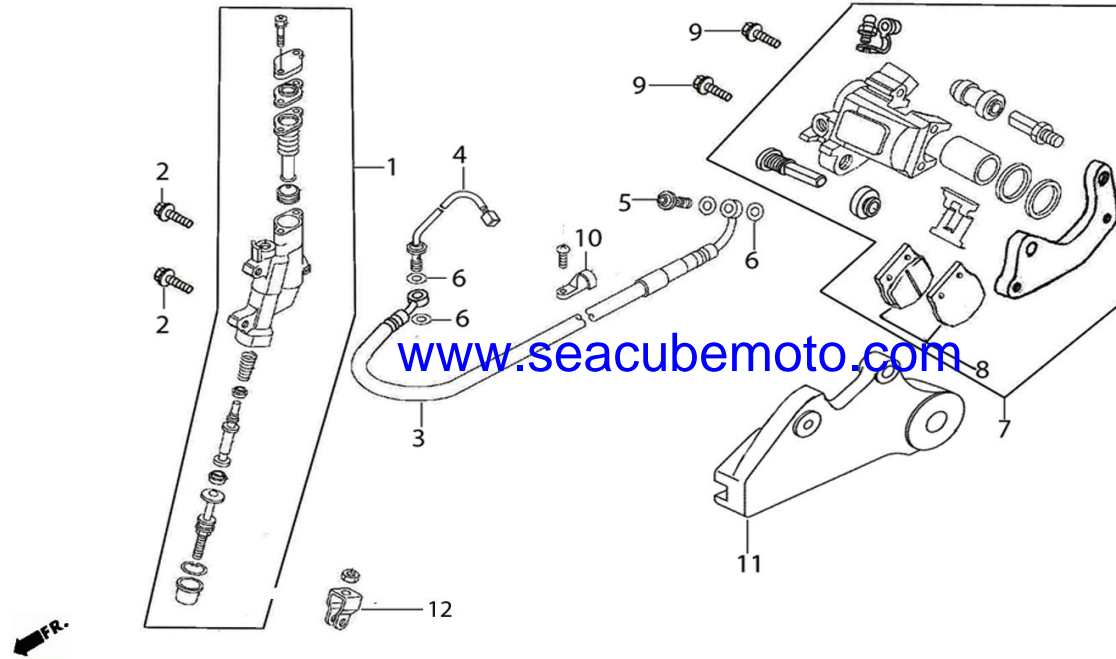

F-12

FRENO TRASERO

Ref	Codigo	EAN	Descripción	Cantidad
F12-1	291980020-0001	7701023643313	Bomba Freno Tra Depos 200SM Rp	1
F12-2	380140003-0003	7701023626293	Tornillo Motor M6x20 AKT Rp	2
F12-3	292040020-0001	7701023865005	Manguera Freno Tra 200 Rp	1
F12-4	271760067-0001	7701023643450	Trompo Freno Tra 08 200SM Rp	1
F12-5	291800021-0001	7701023882194	Tornillo Conex Mang Freno Rp	1
F12-6	380450630-0001	7701023953832	Arandela Manguera Freno 125 Rp	4
F12-7	292010010-0001	7701023666800	Caliper Trasero 200SM Rp	1
F12-8	292020017-0001	7701023885843	Jgo Pastillas Freno 100S Rp	2
F12-9	380140009-0002	7701023755429	Tornillo Camp M8x12 Pav Rp	2
F12-10	380950199-0001	7701023768177	Guía Manguera Fren Tras 235 Rp	2
F12-11-1	291950019-0001	7701023643306	Base Caliper 1Pis Tra 200SM Rp	1
F12-11-2	291950021-0001	7701023726955	Base Caliper Tra 235 Rp	1
F12-12	291260005-0001	7701023626309	Platina Bomba Fre Tra 200Sm Rp	1