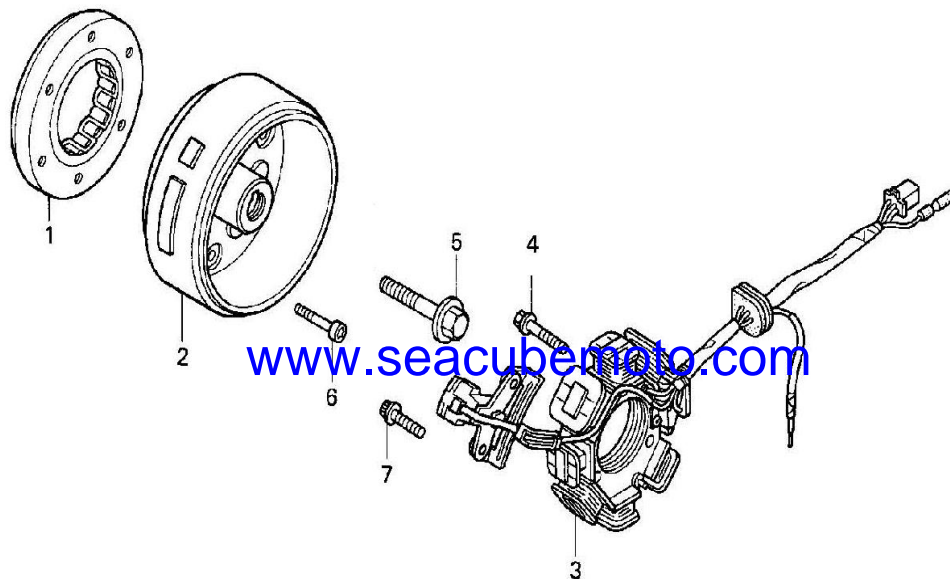

E-9

GENERADOR

Ref	Codigo	EAN	Descripción	Cantidad
E9-1	193090006-0001	7701023622073	Clutch Arranque 200Sm Rp	1
E9-2	270020020-0001	7701023621892	Volante 200Sm Rp	1
E9-3	270100019-0003	7701023621908	Plato Bobinas 200Sm Rp	1
E9-4	380140046-0001	7701023704472	Tornillo Motor M5x25 AKT Rp	2
E9-5	380140041-0002	7701023771214	Tornillo Camp M10x35 Zinc Rp	1
E9-6	380190001-0001	7701023855501	Tornillo Soke M6x16 Pav Rp	1
E9-7	380140047-0001	7701023704465	Tornillo Motor M5x15 AKT Rp	2