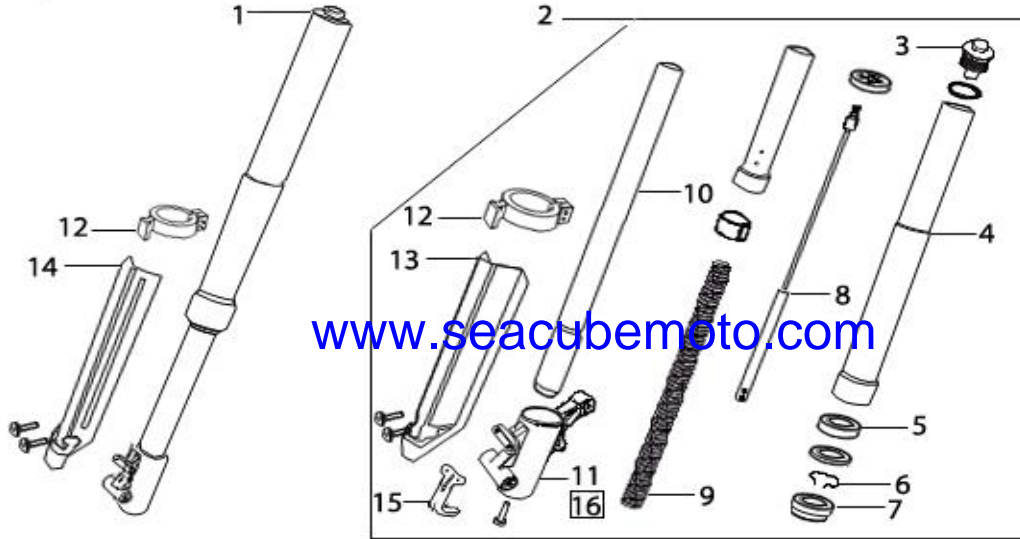

F-8

SUSPENSIÓN DELANTERA

www.seacubemoto.com

Ref	Codigo	EAN	Descripción	Cantidad
F8-1	310460175-0003	7701023666787	Suspen Del Der Alumin 200SM Rp	1
F8-2	310450186-0003	7701023666794	Suspen Del Izq Alumin 200SM Rp	1
F8-3	310640011-0001	7701023643191	Tapon Sup Suspensió 200SM Rp	2
F8-4	3105000SM-000A	7701023771184	Botella Suspen Alumin 200Sm Rp	2
F8-5	380650241-0001	7701023622295	Reten 37x50x11 200SM/235 Rp	2
F8-6	310580023-0001	7701023625609	Clip Inf Suspensió 200Sm Rp	2
F8-7	310660039-0001	7701023643177	Guardapolvo Suspensió 200SM Rp	2
F8-8	310630056-0001	7701023625616	Piston Int Suspensió 200Sm Rp	2
F8-9	310590073-0001	7701023625562	Resorte Int Suspens 200Sm Rp	2
F8-10	310520025-0001	7701023625579	Barra Suspension 200Sm Rp	2
F8-11	313560007-0001	7701023626262	Soporte Suspensi Izq 200Sm Rp	2
F8-12	310670016-0001	7701023635486	Abrasad Suspension 200SM Rp	2
F8-13	341310007-0001	7701023626217	Protector Suspenc Izq 200Sm Rp	1
F8-14	341320003-0001	7701023626200	Protector Suspenc Der 200Sm Rp	1
F8-15	292240041-0001	7701023771276	Guia Manguera Freno 200Sm Rp	1
F8-16	313560006-0001	7701023626255	Soporte Suspensi Der 200Sm Rp	1
F8-17	SM-11516-000	7701023625586	Piston Suspensió 200SM Rp	1
F8-18	380970065-0001	7701023625951	Abrasadera Union Mofl 200Sm Rp	1