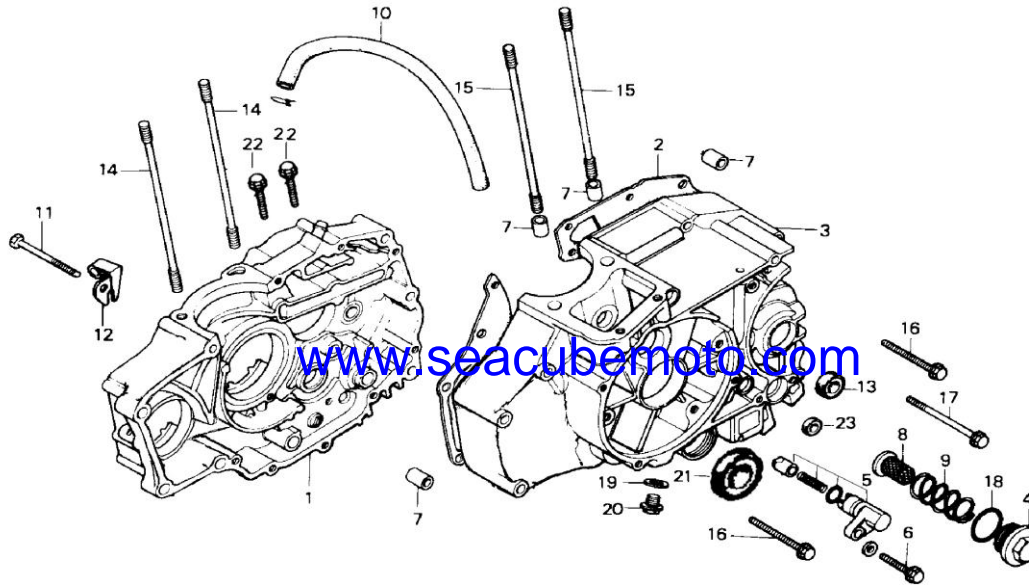

E-10-1

CARCAZAS CENTRALES 200SM

Ref	Codigo	EAN	Descripción	Cantidad
E10-1	110030049-0017	7701023621939	Carcaza Central Der 200Sm Rp	1
E10-2	110100016-0001	7701023621946	Empaq Centro Motor 200Sm Rp	1
E10-3	110080029-0017	7701023621953	Carcaza Central Izq 200Sm Rp	1
E10-4	120280001-0018	7701023771061	Tapón Filtro Aceite 200Sm Rp	1
E10-5	110320001-0001	7701023896597	Empujador Balinera AK125	1
E10-6	380680004-0003	7701023881746	Tornillo 04630-12618 125/R Rp	1
E10-7	380600001-0001	7701023896610	Pin Guia Esparrago AK125	4
E10-8	150290001-0001	7701023896627	Filtro Aceite 125/R Rp	1
E10-9	14221-I006-0000	7701023896634	Resorte Filtro Aceite 125/R Rp	1
E10-10	380740003-0001	7701023856225	Manguera Desfogue Motor 125 Rp	1
E10-11	380040001-0001	7701023935906	Tornillo Hex M6x55 Cromo Rp	1
E10-12	191230013-0002	7701023771115	Pasador Cable Clutch 200Sm Rp	1
E10-13	380650009-0001	7701023864411	Reten Eje Cambios 14x28x7 Rp	1
E10-14	110250005-0002	7701023635578	Esparrag Cilindro Der 200SM Rp	2
E10-15	110240005-0002	7701023635585	Esparrag Cilindro Izq 200SM Rp	2
E10-16	380140012-0006	7701023935920	Tornillo Motor M6x95 AKT Rp	9
E10-17	380140020-0003	7701023881661	Tornillo Camp M6x50 Zinc Rp	1
E10-18	380840020-0001	7701023881579	O-ring Tapon Carc 35x3 125 Rp	1
E10-19	110260003-0002	7701023615518	Tornillo Drenage M12x15 Rp	1
E10-20	380450018-0003	7701023611251	Arandela Conv M12 Zinc Rp	1
E10-21	380650002-0001	7701023923255	Reten 34x50x7 125/R Rp	1
E10-22	B166740A0600287	7701023881654	Tornillo 04630-13628 125/R Rp	2
E10-23	380650184-0001	7701023749633	Reten 14x22x5 200Sm Rp	1