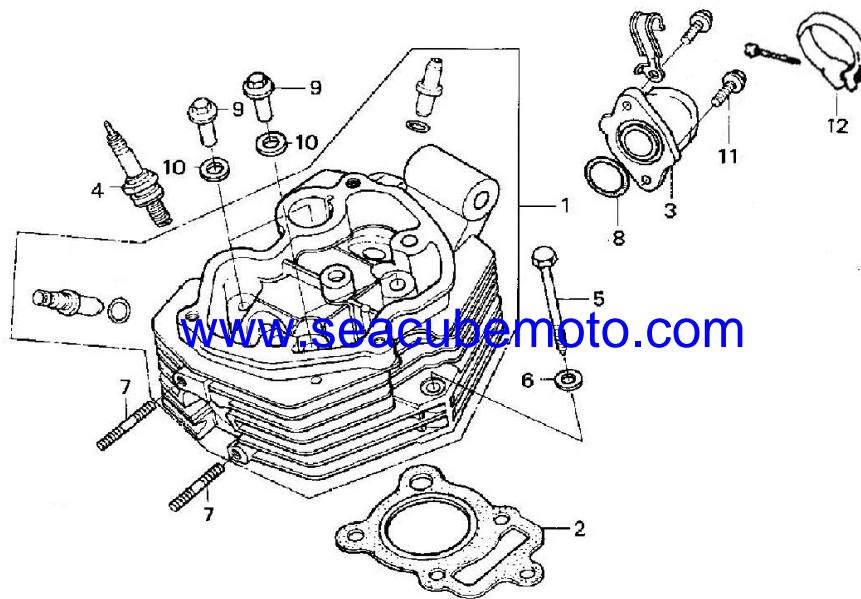

E-2

CULATA

Ref	Codigo	EAN	Descripción	Cantidad
E2-1	120080106-0003	7701023905633	Culata 200SM Rp	1
E2-2	120150019-0001	7701023621649	Empaque Culata 200Sm Rp	1
E2-3	180420345-0001	7701023621601	Conec Carbur Motor 200Sm Rp	1
E2-4	270960001-0001	7701023861168	Bujia NGK D8EA Rp	1
E2-5	380140249-0002	7701023771221	Tornillo Camp M8x87 Zinc Rp	1
E2-6	380450012-0001	7701023896559	Arandela Culata Cilindro AK125	1
E2-7	380180012-0003	7701023771238	Esparrago M6x21 Zinc Rp	2
E2-8	380840011-0001	7701023881371	Oring Conector Cilindro 125 Rp	1
E2-9	120410001-0001	7701023923231	Tuerca Esparr Cilind 125/R Rp	4
E2-10	380450013-0001	7701023648325	Arandela 02630-85987 125 Rp	4
E2-11	380140015-0006	7701023871402	Tornillo Camp M6x20 Zinc Rp	2
E2-12	380960139-0001	7701023768061	Abrazadera Conector Carb 235Rp	1