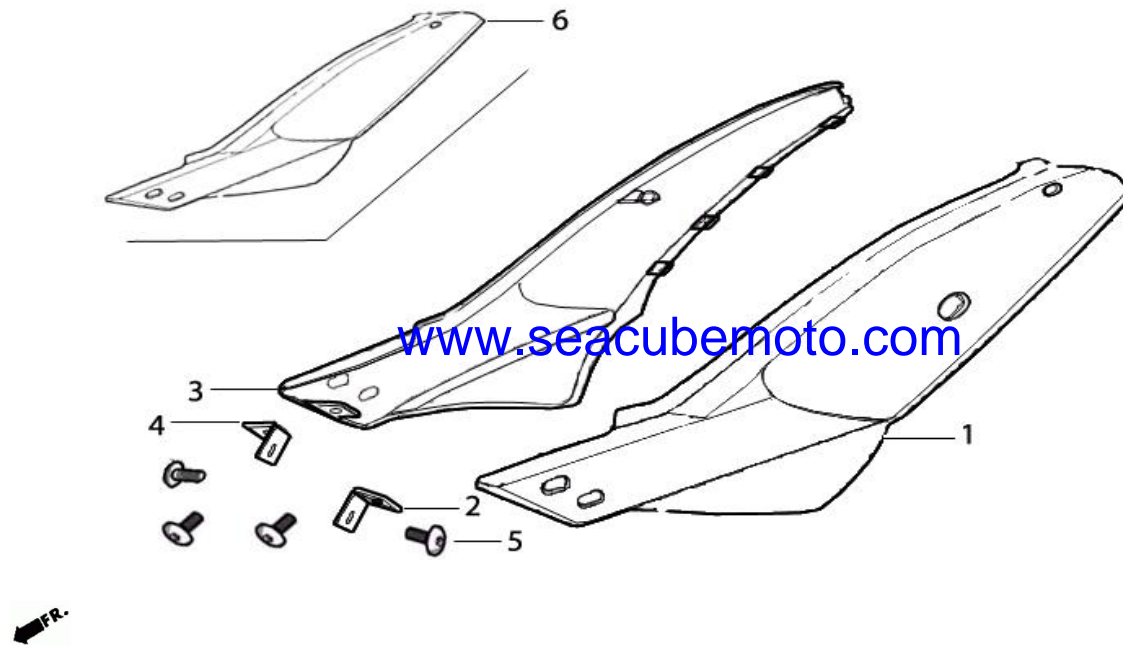

F-16-1

TAPAS LATERALES (200SM)

Ref	Codigo	EAN	Descripción	Cantidad
F16-1	340750470-0001	7701023737142	Carenaje Tra Izq 09 200Sm Rp	1
F16-2	34077A0SM-0001	7701023737128	Lamina Carenaje Izquierdo	1
F16-3	340870330-0001	7701023622349	Carenaje Tra Der 200Sm Rp	1
F16-4	340770019-0001	7701023737135	Lamina Carenaje Derecho	1
F16-5	380140003-0005	7701023794831	Tornillo Camp M6×20 Pav Rp	4
F16-6	340750291-0008	7701023622332	Carenaje Tra Izq 200Sm Rp	1