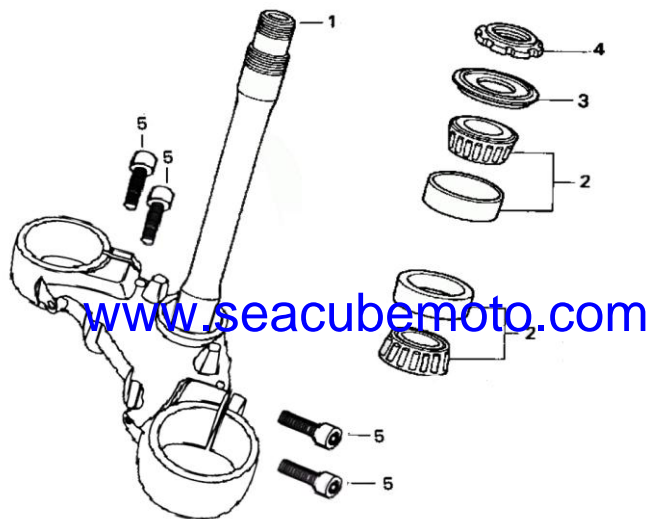

F-6

HORQUILLA INFERIOR

Ref	Codigo	EAN	Descripción	Cantidad
F6-1	310120104-0001	7701023622486	Horquilla Inf 200Sm Rp	1
F6-2	310360045-0001	7701023643153	Balinera Cónica 32005 200Sm Rp	2
F6-3	310310020-0001	7701023771177	Guardapolvo Direccion 200Sm Rp	1
F6-4	310260015-0001	7701023622516	Tuerca Ajust Horq Inf 200Sm Rp	1
F6-5	380140051-0002	7701023755054	Tornillo Camp M8x35 235 Rp	4