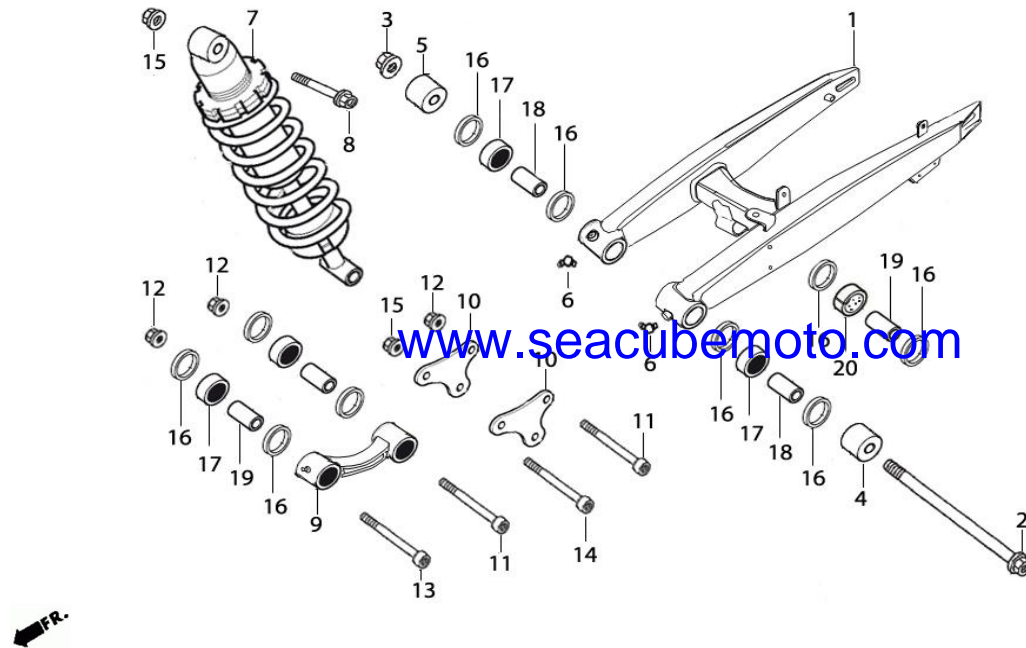

F-21-2

TIJERA / AMORTIGUADOR 200XM

Ref	Codigo	EAN	Descripción	Cantidad
F21-1	311080438-0001	7701023690249	Tijera 200Xm Rp	1
F21-2	380870368-0001	7701023622417	Eje Tijera F14x245 200Sm Rp	1
F21-3	380400011-0002	7701023991841	Tuerca Almenada M14 Zinc Rp	1
F21-4	380821100-0001	7701023795999	Buje Tijera 28x14x14 200SM Rp	1
F21-5	380821101-0001	7701023796002	Buje Tijera 28x14x24 200SM Rp	1
F21-6	380780074-0001	7701023643252	Grasera 6mx90° 200SM Rp	2
F21-7	310790355-0001	7701023625784	Monoshock 200Sm Rp	1
F21-8	380140006-0002	7701023754910	Tornillo Camp M8x45 Pav Rp	1
F21-9	300600014-0001	7701023763882	Brazo Inf Suspensión 200XM Rp	1
F21-10	300660005-0002	7701023633895	Soporte Vela Suspens 200SM Rp	2
F21-11	380870499-0001	7701023796972	Tornillo Soke M10x65 Pav Rp	2
F21-12	380370026-0003	7701023703925	Tuerca Camp M10x1.25 Pav Rp	3
F21-13	380870500-0001	7701023452649	Tornillo Soke M10x58 Pav Rp	1
F21-14	380190022-0003	7701023796989	Tornillo Soke M8x65 Pav Rp	1
F21-15	380370007-0002	7701023621106	Tuerca Camp M8 Pav Rp	2
F21-16	38065A202-0001	7701023659550	Retenedor Eje Tijera 200SM Rp	10
F21-17	380630177-0001	7701023763899	Canastilla NK20-20 200SM Rp	4
F21-18	380821465-0001	7701023639279	Buje Tijera 200SM Rp	2
F21-19	380821401-0001	7701023659543	Buje Biela Suspen 200SM Rp	3
F21-20	04530-J2522	7701023639323	Buje Cobre Vela 200SM Rp	1
F21-21	380870496-0001	7701023666367	Tornillo Hex M8x70 Pavonado Rp	2