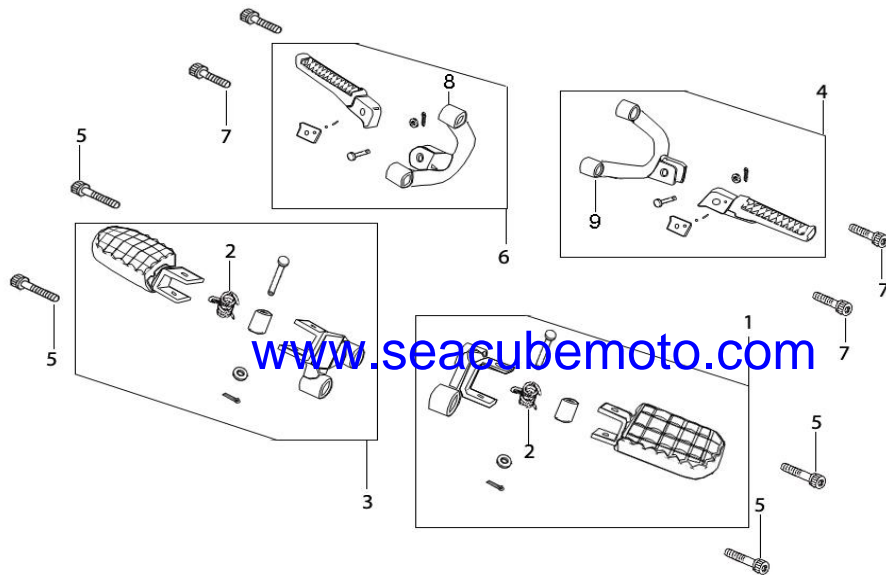

F-20

POSAPIES

www.seacubemoto.com

Ref	Codigo	EAN	Descripción	Cantidad
F20-1	311660072-0001	7701023772365	Posapie Del Izq Com 200SM Rp	1
F20-2	381160100-0001	7701023639200	Resorte Posap Del Der 200SM Rp	1
F20-3	311650073-0001	7701023772372	Posapie Del Der Com 200SM Rp	1
F20-4	312150063-0001	7701023771191	Posapie Tra Izq Cto 200Sm Rp	1
F20-5	380020001-0001	7701023755559	Tornillo Soke M10x25 Pav Rp	4
F20-6	312160067-0001	7701023771207	Posapie Tra Der Cto 200Sm Rp	1
F20-7	380190040-0004	7701023739276	Tornillo Soke M8x25 Zinc Rp	4
F20-8	312180011-0001	7701023626002	Base Posapie Tra Der 200Sm Rp	1
F20-9	312170011-0001	7701023626019	Base Posapie Tra Izq 200Sm Rp	1