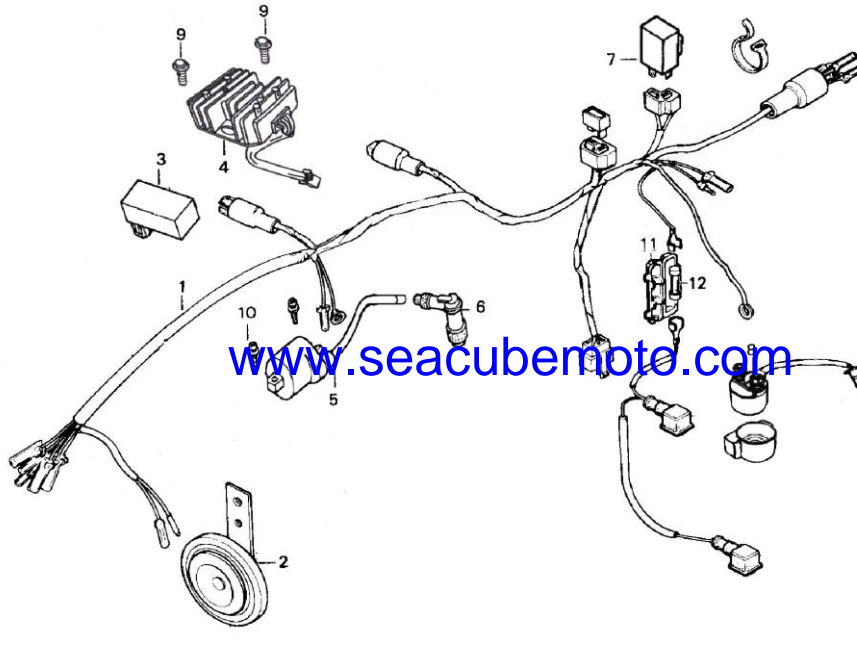

F-27

SISTEMA ELÉCTRICO

FR.

Ref	Codigo	EAN	Descripción	Cantidad
F27-1-1	2712300SM-0001	7701023622622	Sistema Electrico 200Sm Rp	1
F27-1-2	2712300XM-0001	7701023440189	Sistema Electrico 200Xm Rp	1
F27-2	280190056-0001	7701023626156	Pito 200Sm Rp	1
F27-3	271000028-0001	7701023622646	Cdi 200Sm Rp	1
F27-4	270880138-0001	7701023622639	Regulador 200Sm Rp	1
F27-5	270920037-0001	7701023622653	Bobina De Alta 200Sm Rp	1
F27-6	270950046-0001	7701023851626	Capuchon Bujia 100/110/125 Rp	1
F27-7	280150006-0001	7701023860802	Flasher AKT Rp	1
F27-8	270810002-0001	7701023635936	Bobina De Arranque 200SM Rp	1
F27-9	380140067-0004	7701023896573	Tornillo Camp M6x12 Zinc Rp	2
F27-10	380200002-0002	7701023611763	Tornillo Est M5x20 Pav Rp	2
F27-11	380990001-0001	7701023876605	Caja Fusible AKT Rp	1
F27-12	380990010-0001	7701023866750	Fusible S/X/125/R Rp	1