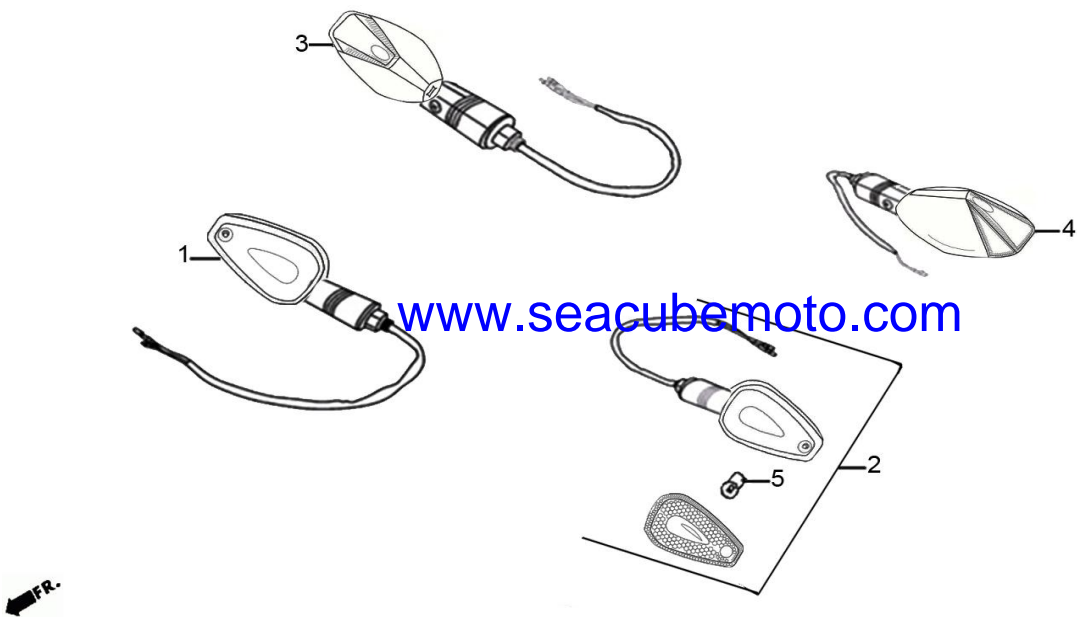

F-24-2

DIRECCIONALES 2011 (200XM)

Ref	Codigo	EAN	Descripción	Cantidad
F24-1	2807600XM-0001	7701023644426	Direcc Del Izq Luz Testigo Rp	1
F24-2	381020038-0001	7701023866460	Bombillo Direc A 12V10W T13 Rp	1
F24-3	2807800XM-0001	7701023644433	Direcc Del Der Luz Testigo Rp	1
F24-4	2807700XM-0001	7701023644440	Direcc Tras Izq Luz Testigo Rp	1
F24-5	2807900XM-0001	7701023644457	Direcc Tras Der Luz Testigo Rp	1