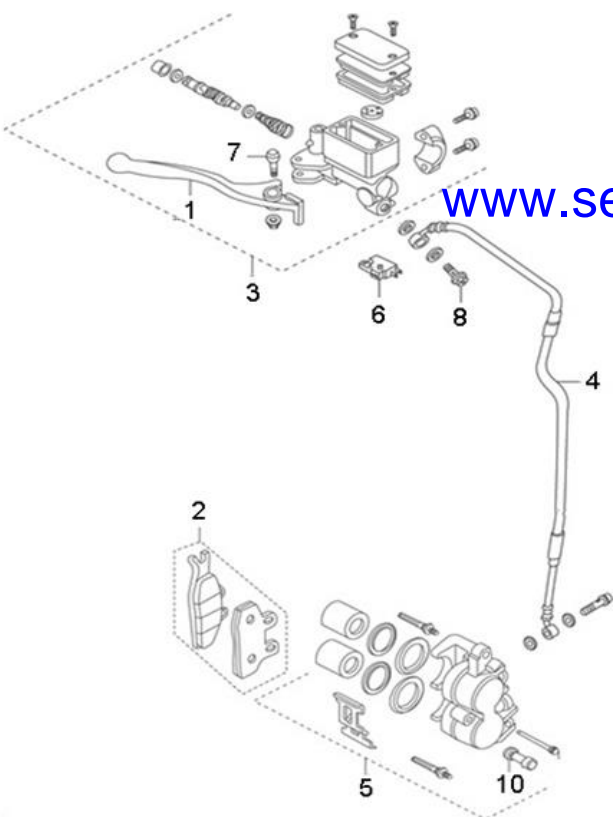

FRENO DELANTERO		F-5				
Ref	Codigo	EAN	Descripción	Cant	Notas	
F5-1	291710077	7701023047753	Manigueta Freno 180TTX Rp	1		
F5-2	29173	7701023047746	Jgo Past Freno Del 180TTX Rp	1		
F5-3	291410125	7701023047715	Bomba Freno Del 180TTX Rp	1		
F5-4	292236055	7701023047722	Manguera freno Del 180TTX Rp	1		
F5-5	291640110	7701023047739	Caliper Freno Del 180TTX Rp	1		
F5-6	291500034-0001	7701023868723	Switch Freno Del 110S/125R Rp	1		
F5-7	380020100-0001	7701023885621	Tornillo Manig Freno 110S/125 Rp	1		
F5-8	291800021-0001	7701023882194	Tornillo 04521-01022 110S Rp	2		
F5-9	3807700XN-0002	7701023885393	Guardapolvo Caliper Rp	1		
F5-10	292360017-0001	7701023885386	Guardapolvo Inf Caliper Rp	1