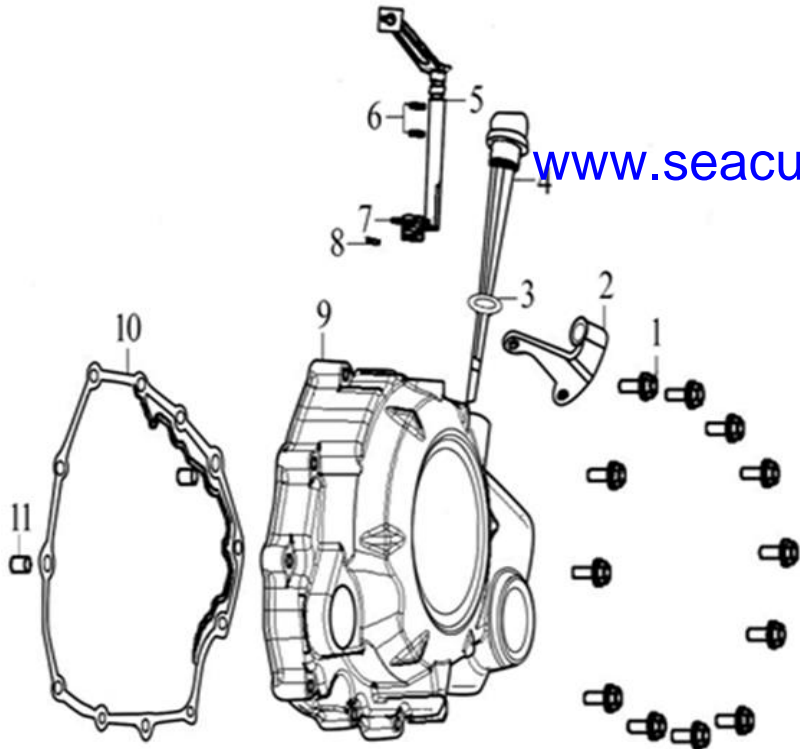

CUBIERTA EMBRAGUE		E-11				
Ref	Codigo	EAN	Descripción	Cant	Notas	
E11-1	380140019-0006	7701023935883	Tornillo Motor M6x40 AKT Rp	12		
E11-2	191230040-0004	7701023383196	Soporte Cable Clutch 180RE Rp	1		
E11-3	380840006-0001	7701023896641	O-ring Tapon Aceite 18x3.5 Rp	1		
E11-4	110708097-0001	7701023037181	Tapon Medidor Aceite 180RE Rp	1		
E11-5	190810005-0003	7701023036719	Leva Clutch Motor 180RE Rp	1		
E11-6	380840083-0001	7701023635622	O-ring Leva Clutch 8.8x2 Rp	2		
E11-7	381160142-0001	7701023326674	Resorte Leva Clutch CGR Rp	1		
E11-8	191210001-0001	7701023798433	Prisionero LevaClutch 200Sm Rp	1		
E11-9	110600571-0022	7701023037143	Tapa Clutch 180RE Rp	1		
E11-10	110620066-0001	7701023036603	Empaq Tapa Clutch 180RE Rp	1		
E11-11	380600002-0001	7701023871426	Pin Guía 8x14 Rp	2