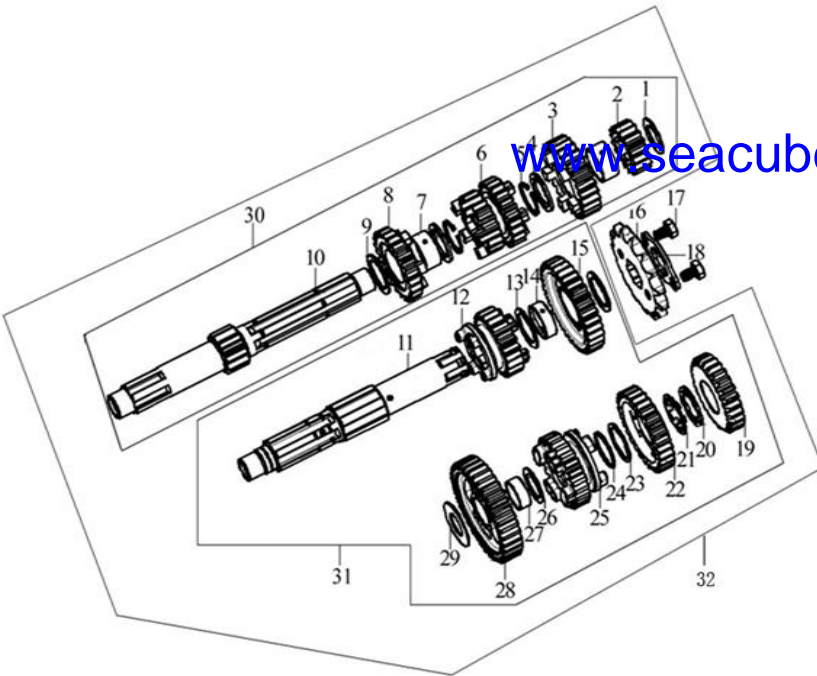

CAJA DE CAMBIOS		E-7				
Ref	Codigo	EAN	Descripción	Cant	Notas	
E7-21	380500040-0001	7701023036238	Arand pin 4ta/3ra Sal 180RE Rp	1		
E7-22	191460040-0001	7701023036887	Piñon 3ra Salida 29T 180RE Rp	1		
E7-23	380500041-0001	7701023036184	Arand 3ra/5ta Salida 180RE Rp	1		
E7-24	380556179-0001	7701023036801	Pin Ojo d20x1.22 180RE Rp	1		
E7-25	191500023-0001	7701023036917	Piñon 5ta Salida 22T 180RE Rp	1		
E7-26	380540015-0001	7701023036245	Arand Pin 5ta Salida 180RE Rp	1		
E7-27	380822897-0001	7701023036337	Buj 1ra 16.4x19.6x7.3 180RE Rp	1		
E7-28	191420047-0001	7701023036856	Piñon 1ra Salida 37T 180RE Rp	1		
E7-29	380540005-0001	7701023036146	Arand 1ra Salida 180RE Rp	1		
E7-30	191250095-0001	7701023036559	Eje Clutch Cto 180RE Rp	1		
E7-31	191390209-0001	7701023076432	Eje Salida Cto 180TTR/TTX Rp	1		
E7-32	27095	7701023048231	Caja Cambios Cta 180TT Rp	1