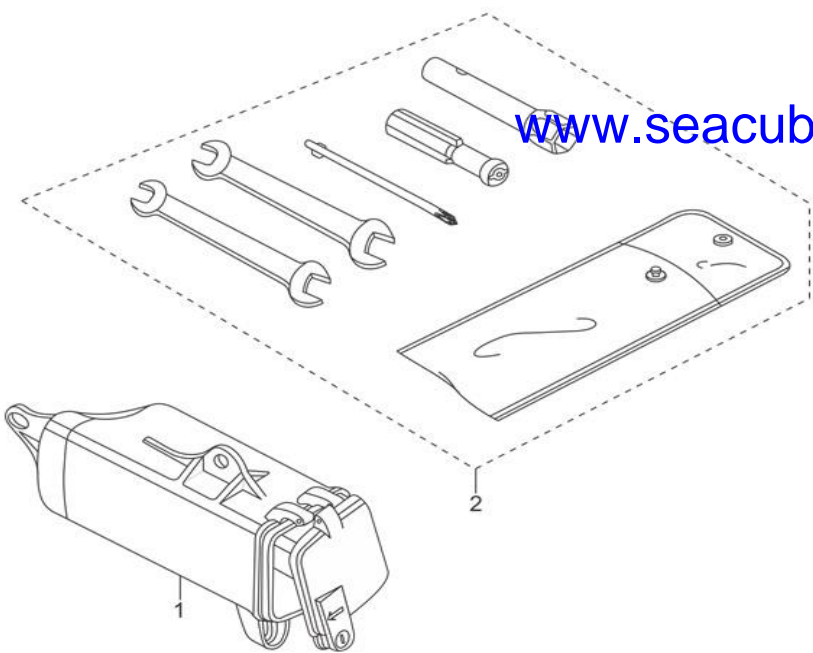

KIT HERRAMIENTA		F-20				
Ref	Codigo	EAN	Descripción	Cant	Notas	
F20-1	312730125-0001	7701023438704	Caja Herramienta TTR Rp	1		
F20-2	360010081-0002	7701023048217	Kit Herramientas 180TTX Rp	1		

www.seacubemoto.com

FR.