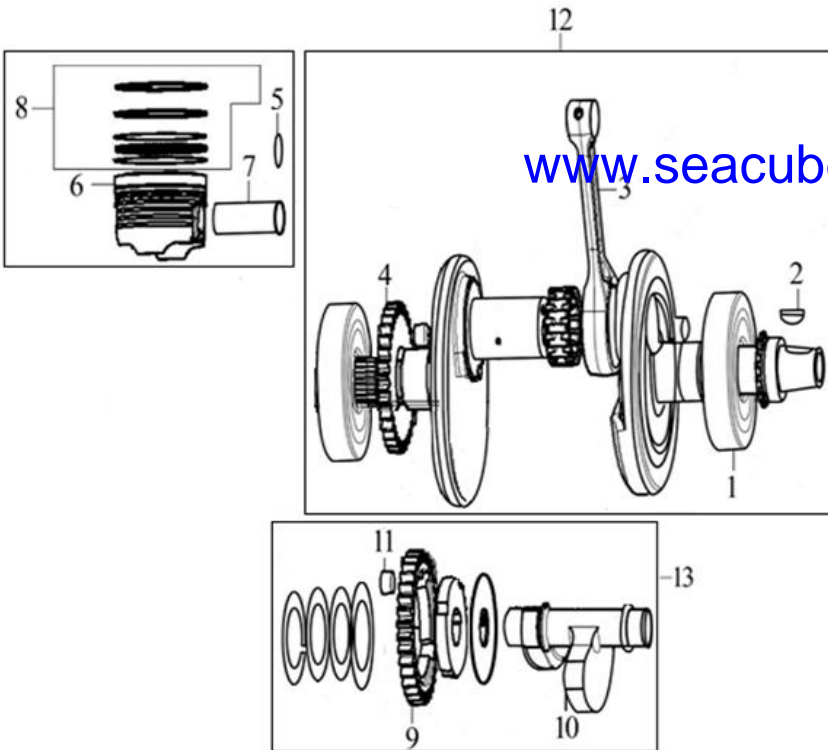

CIGÜEÑAL/BALANCEADOR		E-6				
Ref	Codigo	EAN	Descripción	Cant	Notas	
E6-1	380630103	7701023076449	Balnera Cigüeñ 06B42 180RE Rp	2		
E6-2	380620001	7701023036498	Cuña Cigüeñal 180RE Rp	1		
E6-3	130150076	7701023076241	Kit Biela 180RE Rp	1		
E6-4	130466017	7701023076258	Piñ Balance Cigüeñ 180RE Rp	1		
E6-5	380560001-0001	7701023881715	Pin Piston 125S Rp	2		
E6-6	130030153-0001	7701023292818	Piston Std 200XM Rp	1		
E6-7	130060006-0001	7701023621984	Pasador Piston 200SM Rp	1		
E6-8	130070137-0001	7701023621960	Kit Anillos Std 200Sm Rp	1		
E6-9	130480013-0001	7701023036948	Piñon Balanceador 180RE Rp	1		
E6-10	130450030-0001	7701023036283	Balaceador Motor 180RE Rp	1		
E6-11	130520005	7701023036504	Cuña Piño Bañancador 180RE Rp	1		
E6-12	130140185-0002	7701023036429	Cigüeñal 180RE Rp	1		
E6-13	13043	7701023076289	Balaceador Motor Cto 180RE Rp	1		

www.seacubemoto.com