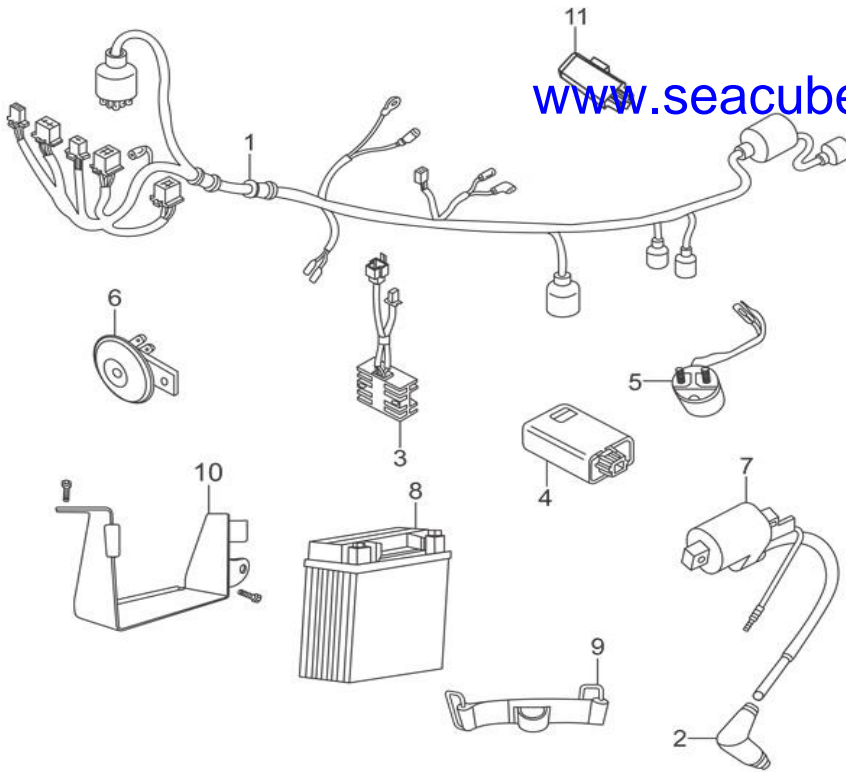

PARTES ELECTRICAS		F-18			
Ref	Codigo	EAN	Descripción	Cant	Notas
F18-1	271231631-0001	7701023048224	Sistema Electrico 180TTX Rp	1	
F18-2	270950001-0001	7701023387002	Capuchon Bujia TTR Rp	1	
F18-3	270880180-0001	7701023039321	Regulador CR5 Rp	1	
F18-4	271006276-0001	7701023048248	Unidad Elect CDI 180TTX Rp	1	
F18-5	270810115-0001	7701023387033	Relay Arranque TTR Rp	1	
F18-6	280190053-0001	7701023410410	Pito TTR Rp	1	
F18-7	270920313-0001	7701023386999	Bobina De Alta TTR Rp	1	
F18-8	271060312-0001	7701023047067	Bateria MGS12-7L-BS Rp	1	
F18-9	380900160-0001	7701023386968	Correa Bateria TTR Rp	1	
F18-10	271140162-0001	7701023386975	Caja Bateria TTR Rp	1	
F18-11	280150006-0001	7701023860802	Flasher AKT Rp	1	

FR.