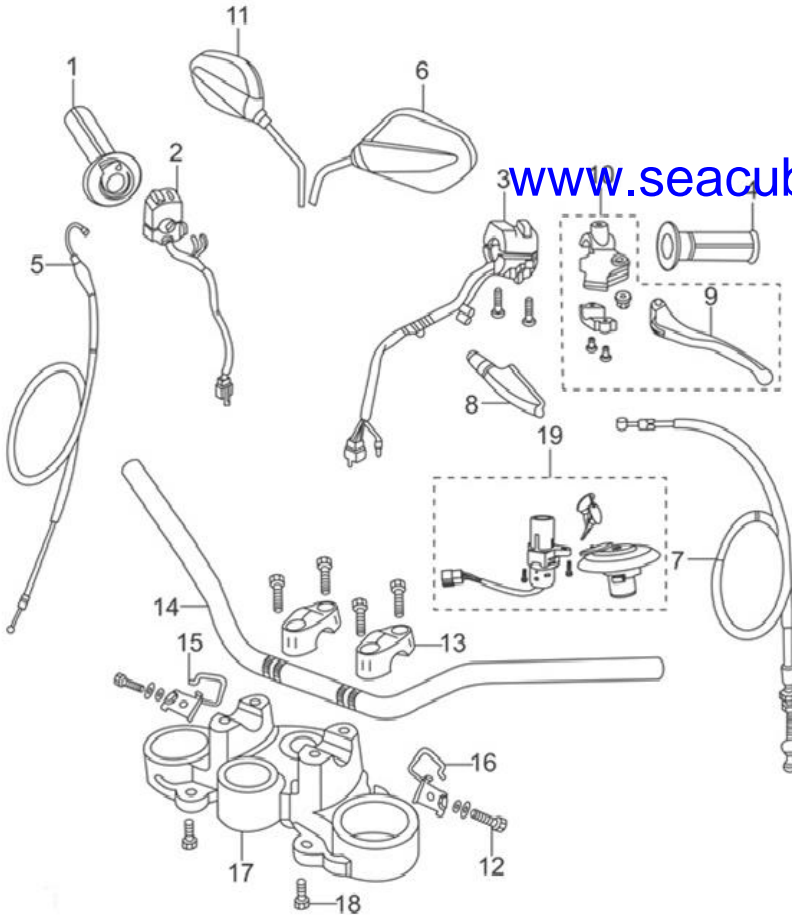

COMANDOS		F-2				
Ref	Codigo	EAN	Descripción	Cant	Notas	
F2-1	320190250-0001	7701023152389	Carretel Acelerador R3 Rp	1		
F2-1-1	6021000NE-9535	7701023574822	Jgo Manilares 125NE Rp	1		
F2-2	271590450-0001	7701023047654	Comando Der 180TTX Rp	1		
F2-3	271390450-0001	7701023047661	Comando Izq 180TTX Rp	1		
F2-4	320180239-0001	7701023152327	Manillar Izq R3 Rp	1		
F2-5	171210516-0001	7701023047678	Cable Acelerador 180TTX Rp	1		
F2-6	360500269-0001	7701023047647	Retrovisor Izq 180TTX Rp	1		
F2-7	320240426-0001	7701023047685	Cable Clutch 180TTX Rp	1		
F2-8	320820034-0001	7701023386272	Cubierta Cable clutch TTR Rp	1		
F2-9	271520123-0001	7701023622271	Manigueta Clutch XM/TTR Rp	1		
F2-10	271510162-0001	7701023038263	Leva Clutch CR5 Rp	1		
F2-11	360530272-0001	7701023047630	Retrovisor Der 180TTX Rp	1		
F2-12	380190031-0002	7701023757324	Tornillo M8x40 3W175 Rp	4		
F2-13	310200089-0002	7701023047593	Abrazad Manubrio 180TTX Rp	2		
F2-14	320010232-0001	7701023047609	Manubrio 180TTX Rp	1		
F2-14-2	MANUB-BR	7701023208253	Manubrio Con Barra TTR Rp	1		
F2-15	380940619-0001	7701023386166	Guia Horq Sup Der TTR Rp	1		
F2-16	380940620-0001	7701023386173	Guia Horq Sup Izq TTR Rp	1		
F2-17	310180119-0003	7701023047586	Horquilla Superior 180TTX Rp	1		
F2-18	380140040-0001	7701023611893	Tornillo Campana M8x16 Pav Rp	1		
F2-19A	500320725-0002	7701023438728	Kit Switch TTR/14 Rp	1		
F2-20	310260038-0001	7701023386142	Tuerca Ajuste Horq TTR Rp	1		
F2-21	HAND-BR-13714	7701023198608	Handsaver Der TTR Rp	1		
F2-22	HAND-BR-13715	7701023198615	Handsaver Izq TTR Rp	1		
F2-23	JGO-PROT-TTX	7701023382861	Jgo Protector Manigueta TTX Rp	1		

www.seacubemoto.com