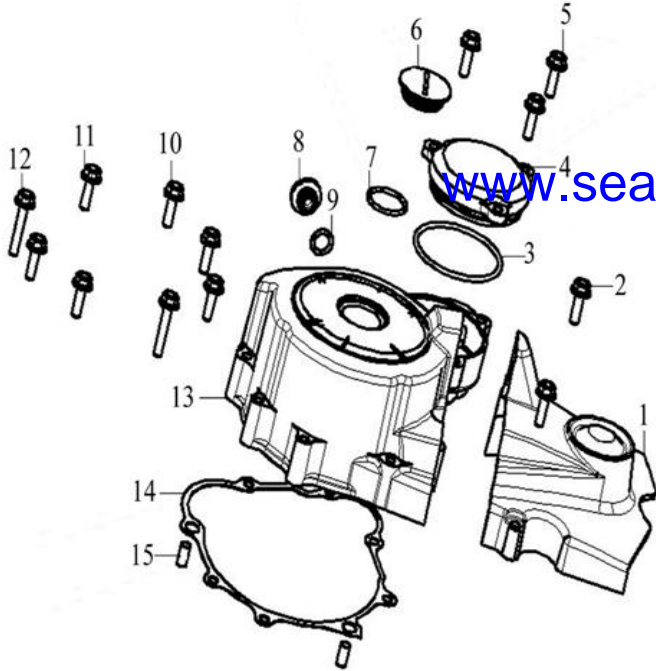

TAPA VOLANTE		E-13				
Ref	Codigo	EAN	Descripción	Cant	Notas	
E13-1	110520673-0001	7701023037167	Tapa Piñon Salida 180RE Rp	1		
E13-2	380140017-0001	7701023794787	Tornillo Camp M6x30 Cromo Rp	2		
E13-3	380840080-0001	7701023587372	Oring 63x3 Rueda 180XM Rp	1		
E13-4	110466004-0087	7701023036467	Cubiert Tapa Volante 180RE Rp	1		
E13-5	380140015-0006	7701023871402	Tornillo Camp M6x20 Zinc Rp	3		
E13-6	110430001-0018	7701023451659	Tapon Tapa Volante EVO/CGR Rp	1		
E13-7	380840005-0001	7701023906050	O-ring 27x2.0 Rp	1		
E13-8	110440001-0018	7701023798525	Tapón Tiempo 200 Rp	1		
E13-9	380840026-0001	7701023894722	O-ring Tapon TieRpo 14x2.5 Rp	1		
E13-10	380140016-0001	7701023612951	Tornillo Motor M6x25 AKT Rp	1		
E13-11	380140019-0006	7701023935883	Tornillo Motor M6x40 AKT Rp	5		
E13-12	380140020-0003	7701023881661	Tornillo CaRp M6x50 Zinc Rp	2		
E13-13	110400151-0001	7701023037174	Tapa Volante 180RE Rp	1		
E13-14	110420001-0001	7701023881937	Empaq Tapa Volante 125S Rp	1		
E13-15	380600001-0001	7701023704748	Pin Guía 10x14 125 Rp	2