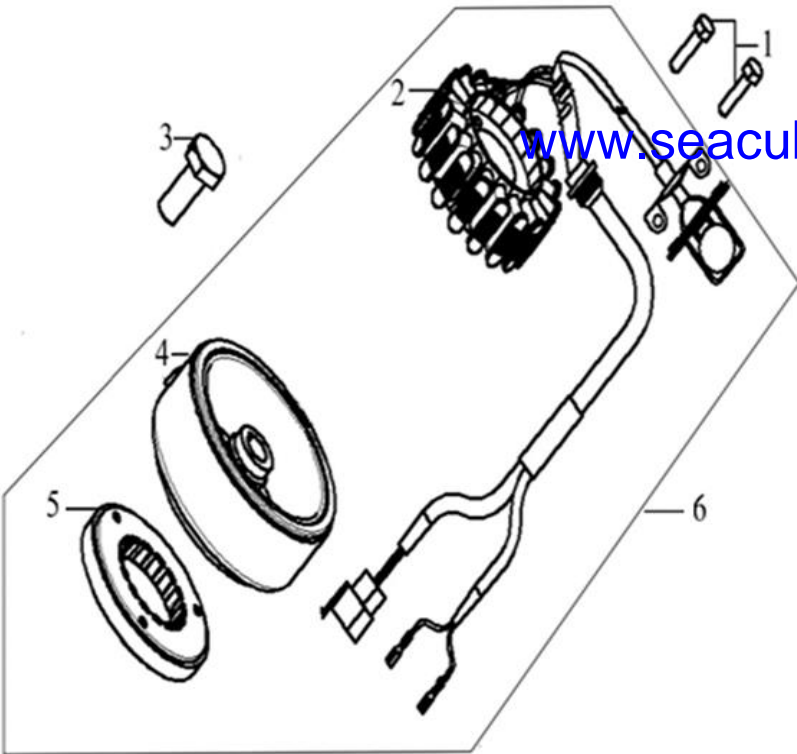

VOLANTE		E-12				
Ref	Codigo	EAN	Descripción	Cant	Notas	
E12-1	380140047-0004	7701023606288	Torn Estrella M5x10 Rp	2		
E12-2	270100155-0002	7701023036993	Plato Bobinas 180RE Rp	1		
E12-3	380140041-0001	7701023891769	Tornillo Volante M10x35 Rp	1		
E12-4	270028275-0001	7701023037242	Volante 180RE Rp	1		
E12-5	193090023	7701023036443	Clutch Automatico 180RE Rp	1		
E12-6	270010266-0001	7701023037259	Volante Cta 180RE Rp	1