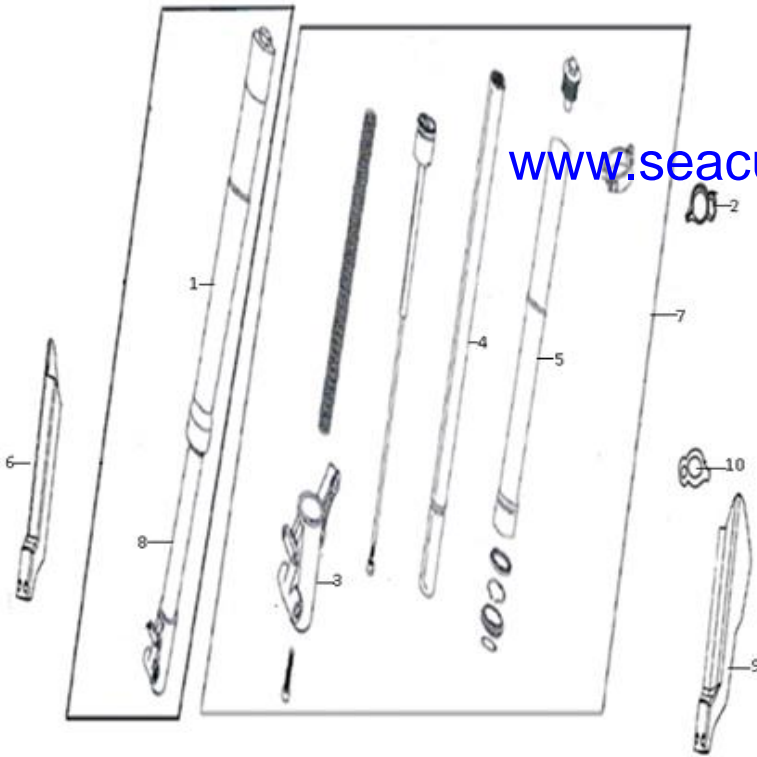

SUSPENSIÓN DELANTERA		F-4			
Ref	Codigo	EAN	Descripción	Cant	Notas
F4-1	310450530-0001	7701023048026	Suspension Del Izq 180TTX Rp	1	
F4-2	292240070-0001	7701023048033	Guia Manguera Freno 180TTX Rp	2	
F4-3	313560006	7701023048040	Soporte Suspensi Izq 180TTX Rp	1	
F4-4	310528035	7701023048064	Barra Suspension 180TTX Rp	2	
F4-5	310490095	7701023048071	Botella Susp Izq 180TTX Rp	2	
F4-6	310680019-0001	7701023587242	Protector Suspen Izq 180XM Rp	1	
F4-7	310460483-0001	7701023048088	Suspension Del Der 180TTX Rp	4	
F4-8	313560007	7701023048095	Botella Susp Der 180TTX Rp	1	
F4-9	310690012-0001	7701023587259	Protector Suspen Der 180XM Rp	1	
F4-10	310670016-0001	7701023635486	Abrazad Suspension 200SM Rp	2	

www.seacubemoto.com