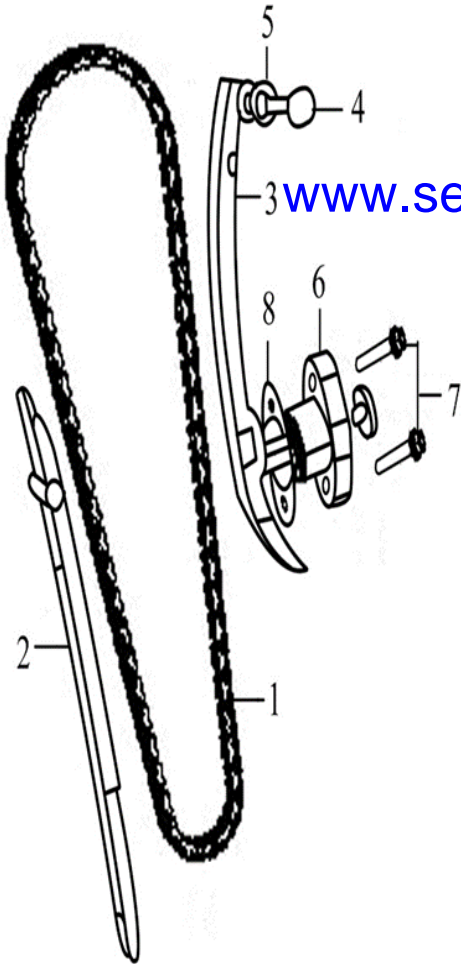

CADENILLA DE DISTRIBUCIÓN		E-4			
Ref	Codigo	EAN	Descripción	Cant	Notas
E4-1	140610005-0001	7701023587013	Cadenilla Distrib 180XM Rp	1	
E4-2	141000003-0001	7701023587051	Guia Cadenilla Distr 180XM Rp	1	
E4-3	140960002-0001	7701023587044	Guia Tensor Cadenilla 180XM Rp	1	
E4-4	141040001-0003	7701023587068	Tornillo Guia Tensor 180 XM Rp	1	
E4-5	380450056-0001	7701023611848	Arandela 02601-00008 110S Rp	1	
E4-6	140750033-0005	7701023037198	Tensor Cadenilla Dist 180RE Rp	1	
E4-7	380140002-0006	7701023703888	Tornillo Motor M6x15 AKT Rp	2	
E4-8	140830001-0001	7701023587037	Empaq Tensor Cadenill 180XM Rp	1