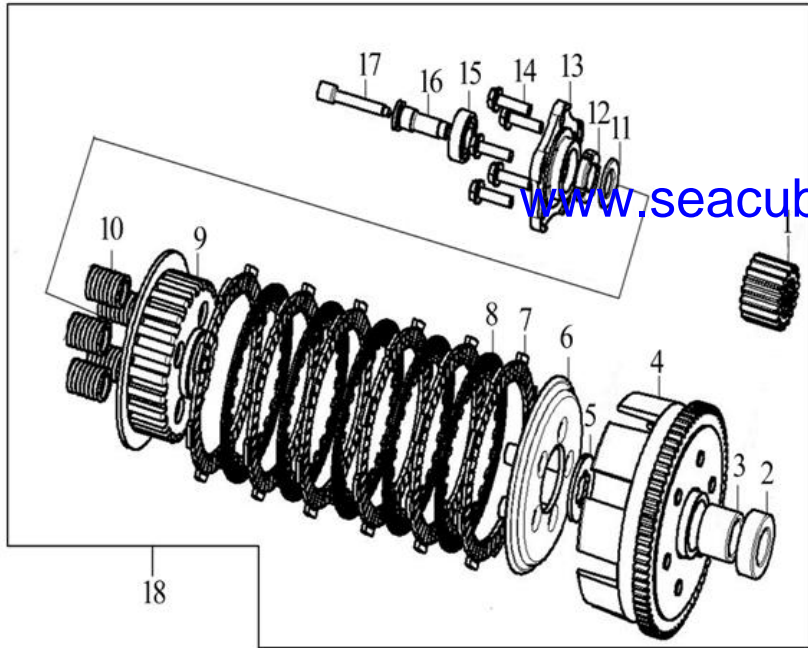

EMBRAGUE		E-9				
Ref	Codigo	EAN	Descripción	Cant	Notas	
E9-1	190030003-0001	7701023036955	Piñon Primario 180RE Rp	1		
E9-2	380822854-0001	7701023036368	Buje Clutch 31x22x12 180RE Rp	1		
E9-3	380822855-0001	7701023036351	Buje Clutc 28x20x21.4 180RE Rp	1		
E9-4	190330068-0001	7701023036733	Manzana Clutch 180RE Rp	1		
E9-5	380500001	7701023036214	Arand Ajus Man Clutch 180RE Rp	1		
E9-6	190470022-0001	7701023037037	Presionador Clutch 180RE Rp	1		
E9-7	1904500PP-0001	7701023758086	Jgo Discos Clutch 125 Rp	6		
E9-8	190460001	7701023036528	Disco Separado Clutch 180RE Rp	5		
E9-9	190400035	7701023037020	Porta discos Clutch 180RE Rp	1		
E9-10	190550001	7701023037044	Resort Clutch 180RE Rp	5		
E9-11	380480001-0001	7701023881739	Arandela Clutch 200SM Rp	1		
E9-12	380810003-0001	7701023881722	Tuerca Pinad Cigüeñal Rp	1		
E9-13	190480017-0001	7701023037013	Porta Balinera Clutch 180RE Rp	1		
E9-14	380100002-0003	7701023618342	Torn Prensa Clutch 6x25 125 Rp	5		
E9-15	380630267-0001	7701023569927	Balinera 16003/P6 125SL Rp	1		
E9-16	190730024-0001	7701023036634	Empujador Clutch 180RE Rp	1		
E9-17	190700012-0001	7701023036566	Eje Empujador Clutch 180RE Rp	1		
E9-18	500280266-0001	7701023036450	Clutch Cto 180RE Rp	1