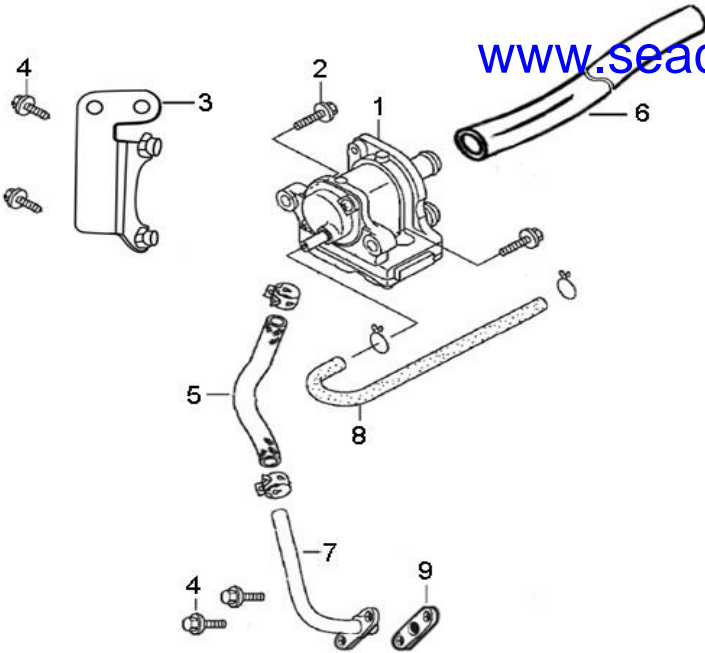

VÁLVULA INYECCIÓN GASES		F-12			
Ref	Codigo	EAN	Descripción	Cant	Notas
F12-1	180470074-0001	7701023387118	Valvula Inyecc Gases TTR Rp	1	
F12-2	380070012-0001	7701023856065	Tornillo Disco Freno 100S Rp	2	
F12-3	301410039-0001	7701023417488	Soporte Valvula Gas TTR Rp	1	
F12-4	380146067-0001	7701023794794	Tornillo M6x12 125 Rp	4	
F12-5	380740123-0001	7701023587266	Manguera Filtro 15x9x110 180XM Rp	1	
F12-6	380740771-0001	7701023587297	Manguera 11x16x500 180XM Rp	1	
F12-7	180520159-0001	7701023417495	Conector Válvula Gas TTR Rp	1	
F12-8	380740728-0001	7701023587280	Manguera 4x8x300 180XM Rp	1	
F12-9	180540003-0001	7701023703345	Empaque Valvula Gases 125SI Rp	1	

FR.