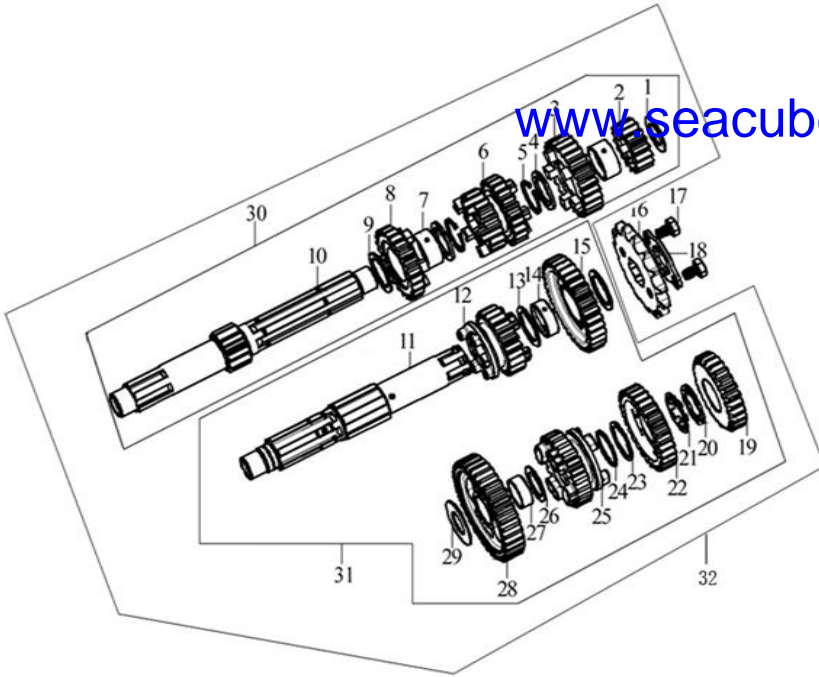

CAJA DE CAMBIOS		E-7				
Ref	Codigo	EAN	Descripción	Cant	Notas	
E7-1	380540003-0001	7701023036221	Arand Eje Prim 180RE Rp	1		
E7-2	191280036-0001	7701023036863	Piñon 2da Clutch 16T 180RE Rp	1		
E7-3	191340002-0001	7701023036924	Piñon 6ta Clutch 27T 180RE Rp	1		
E7-4	380500003-0001	7701023036191	Arand 6ta/4ta Clutch 180RE Rp	2		
E7-5	380550010-0001	7701023036825	Pin Presion d20x1.22 180RE Rp	2		
E7-6	191290036-0001	7701023036849	Piñ3ra/4ta Clu 20/23T 180RE Rp	1		
E7-7	380822896-0001	7701023036344	Buje Clutch 20x23x10.2 Rp	2		
E7-8	191330022-0001	7701023036900	Piñon 5ta 23T 180RE Rp	1		
E7-9	380540007-0001	7701023036153	Arand 1ra/5ta Clutch 180RE Rp	1		
E7-10	191260067-0001	7701023036542	Eje Clutch 180RE Rp	1		
E7-11	191400116-0001	7701023076425	Eje Salida 180TTR/TTX Rp	1		
E7-12	191520002-0001	7701023036931	Piñon 6ta Salida 22T 180RE Rp	1		
E7-13	380540007-0001	7701023036153	Arand 1ra/5ta Clutch R5 Rp	2		
E7-14	380822897-0001	7701023036375	Bujepiñ 2da 20x23x7.3 180RE Rp	1		
E7-15	191440039-0001	7701023036870	Piñon 2da Salida 33T 180RE Rp	1		
E7-16	191600068-0001	7701023036962	Piñon Salida 5.20 13d TTX Rp	1		
E7-17	380070141-0001	7701023923040	Tornillo Hex M6x10 AntOx Rp	1		
E7-18	191610012-0001	7701023036177	Arand Piñon Salida 180RE Rp	1		
E7-20	380500039-0001	7701023036207	Aran ajus 4ta/3ra Sal 180RE Rp	1