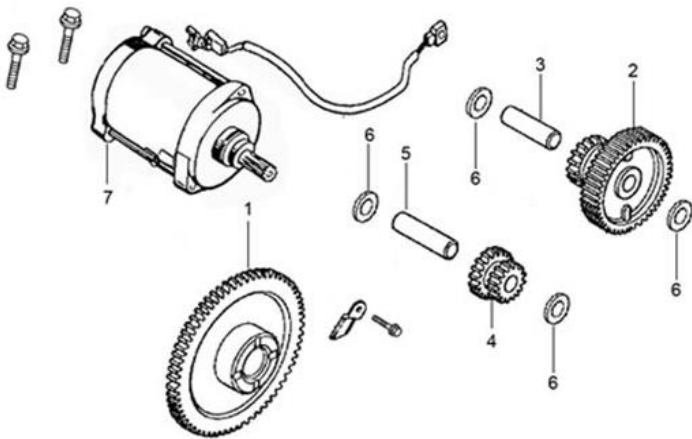

ARRANQUE		E-14				
Ref	Codigo	EAN	Descripción	Cant	Notas	
E14-1	193240008-0001	7701023622066	Piñon Arranque 200Sm Rp	1		
E14-2	193200001-0001	7701023648738	Piñon 2 Motor Arranqu 125SI Rp	1		
E14-3	193220002-0001	7701023648592	Eje Motor Aranque Peq 125 Rp	1		
E14-4	380546117-0001	7701023640817	Arandela Piñ Arranq ATV200 Rp	4		
E14-5	193220001-0001	7701023953788	Eje Motor Arranque 125 Rp	1		
E14-6	193190001-0001	7701023648721	Piñon 1 Motor Arranqu 125SL Rp	1		
E14-7	270350001-0062	7701023451642	Motor Arranque 125Evo Rp	1