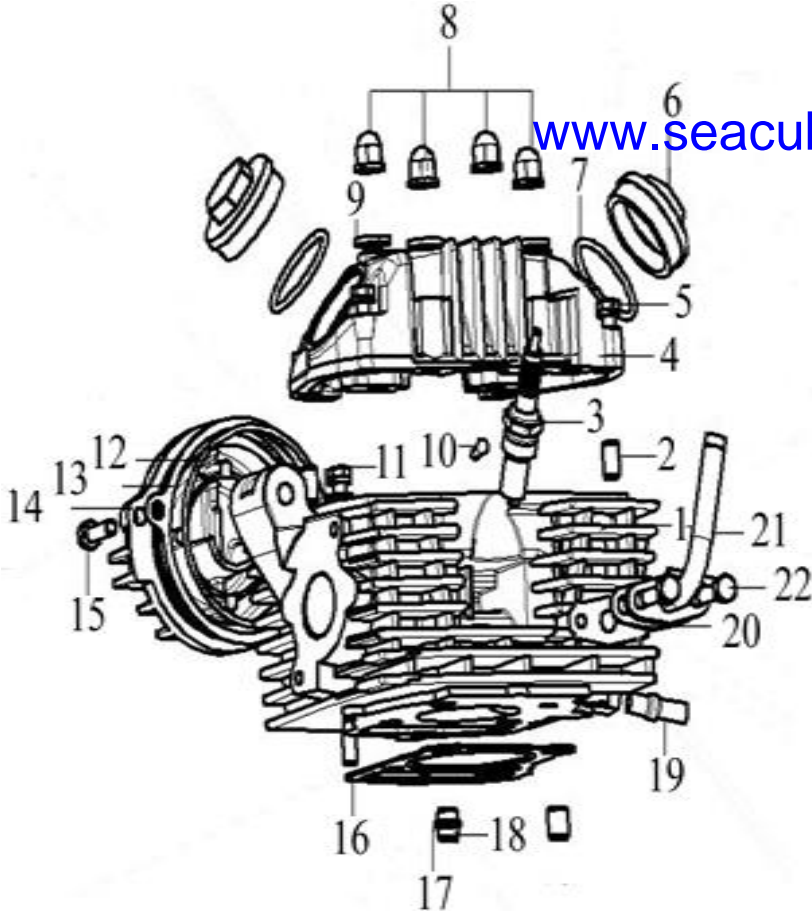

CATÁLOGO DE PARTES

www.seacubemoto.com

ED.1 - NOV 2015

EQUIPO ORIGINAL DE ENSAMBLE

www.seacubemoto.com

TOMA EL KONTROL DE TU CAMINO

KONTROL
LLANTAS

CABEZA DE FUERZA		E-1				
Ref	Codigo	EAN	Descripción	Cant	Notas	
E1-1	120080567	7701023036474	Culata 180RE Rp	1		
E1-2	380600002-0001	7701023871426	Pin Guía 8x14 Rp	2		
E1-3	270960002-0001	7701023705325	Bujía D8EA 125 Rp	1		
E1-4	120230018	7701023036481	Culatin 180RE Rp	1		
E1-5	380140030-0005	7701023037211	Torn Camp M6x35 Cromo Rp	4		
E1-6	120280001-0018	7701023771061	Tapón Filtro Aceite 200Sm Rp	2		
E1-7	380840020-0001	7701023881579	O-ring Tapon Carc 35x3 125 Rp	2		
E1-8	380330038-0004	7701023770101	Tuerca Cupula M8 Cromo Rp	4		
E1-9	380450012-0001	7701023896559	Arand Tornillo Culata 125S Rp	4		
E1-10	381000007-0001	7701023190114	Pin Cotter 2.5x30 Zinc Rp	1		
E1-11	380140229-0001	7701023292788	Torn culat/cil M6x115 Cromo Rp	1		
E1-12	380840119-0001	7701023292771	O-ring Tapa Piñon Dis 180XM Rp	1		
E1-13	120310002-0001	7701023586924	Empaq Tapa Piñ Distrib 180XMRp	1		
E1-14	120300018-0017	7701023037150	Tapa Piñ Distrib 180RE Rp	1		
E1-15	380140015-0006	7701023871402	Tornillo Camp M6x20 Zinc Rp	2		
E1-16	120150009-0001	7701023586917	Empaq Culata 180XM Rp	1		
E1-17	380840008-0001	7701023036740	O-ring 10x1.6 Rp	1		
E1-18	380600004-0001	7701023881401	Pin Guía 10x20 125 Rp	2		
E1-19	380180006-0003	7701023036641	Espárrago M8x35 Zinc Rp	2		
E1-20	180540013-0001	7701023036610	Empaq Valvula Gases 180RE Rp	1		
E1-21	380740744	7701023036726	Mang Valvula Gases 180RE Rp	1		
E1-22	380140015-0006	7701023871402	Tornillo Camp M6x20 Zinc Rp	2		

CILINDRO		E-2					
		Ref	Codigo	EAN	Descripción	Cant	Notas
		E2-1	120020278-0002	7701023036436	Cilindro 180RE Rp	1	
E2-2	110240004-0001	7701023586825	Esparrag Cil 219 Izq 180XM Rp	2			
E2-3	110250004-0001	7701023586832	Esparrag Cil 233 Der 180XM Rp	2			
E2-4	380608001-0001	7701023704748	Pin Guía 10x14 125 Rp	2			
E2-5	120050012-0001	7701023586870	Empaq Cilindro 180XM Rp	1			