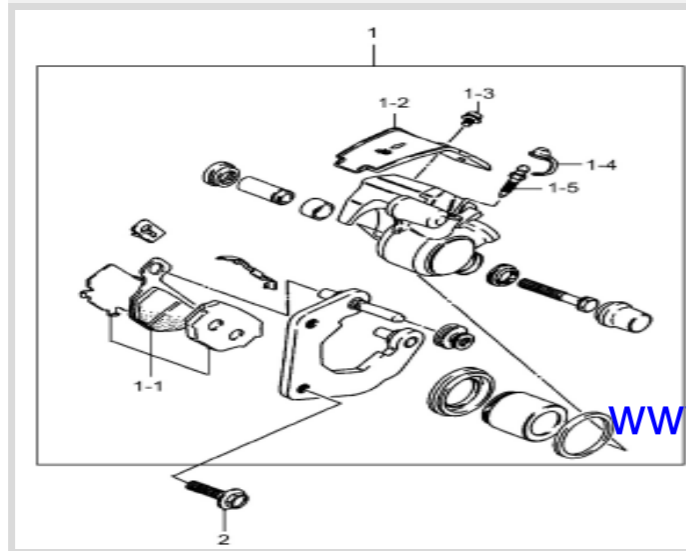

Fig.40 FRONT CALIPER

ITEM	NUMERO ORIGINAL	N.BASICO	DESCRIPCION	CANTIDAD
1	59037H29B30H000	59037H29B30H000	BOMBA DE FRENO DELANTERO INFERIOR/HJ125-7A	1
1-1	59300H33812H000	59300H33812H000	FRICCIONES DELANTERAS/HJ125-7A	1
1-2	59313-13001-000	5931313001000	PROTECTOR DE BOMBA DE FRENO DELANTERO /HJ125-7A	1
1-3	02112-7512A-000	021127512A000	TORNILLO DE PROTECTOR DE BOMBA DE FRENO	1
1-4	52474H60020H000	52474H60020H000	TAPON DE HULE DE TORNILLO DE DRENAJE DE BOMBA DE FRENO/HJ125	1
1-5	59121H47050H000	59121H47050H000	SANGRERA DE BOMBA DE FRENO DELATERA INFERIOR/HJ125-7A	1
2	01550-0830B-000	015500830B000	TORNILLO DE SOPORTE DE BOMBA DE FRENO DELANTERO	2

www.seacubemoto.com