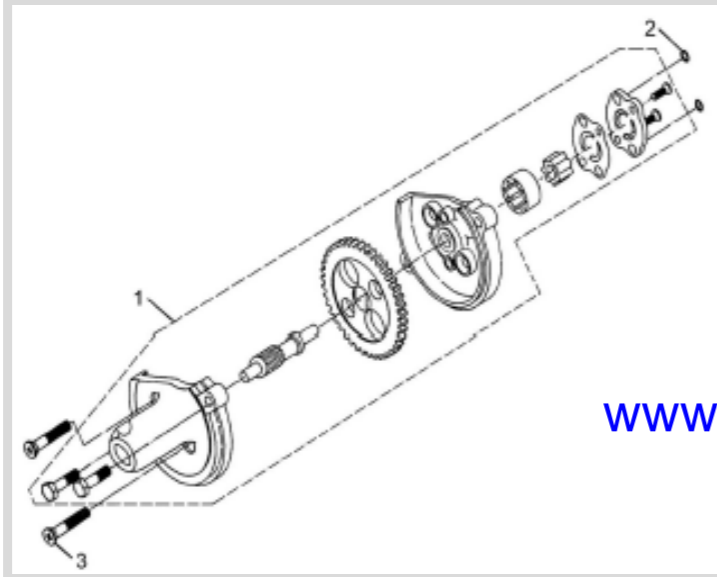

www.seacubemoto.com

Fig.11 OIL PUMP

ITEM	NUMERO ORIGINAL	N.BASICO	DESCRIPCION	CANTIDAD
1	16400H33020H000	16400H33020H000	BOMBA DE ACEITE/HJ125-7	1
2	09280H09008H000	09280H09008H000	ANILLOS DE BOMBA DE ACEITE/HJ125-7	2
3	02122-0628A-000	021220628A000	TORNILLO DE BOMBA DE ACEITE	2