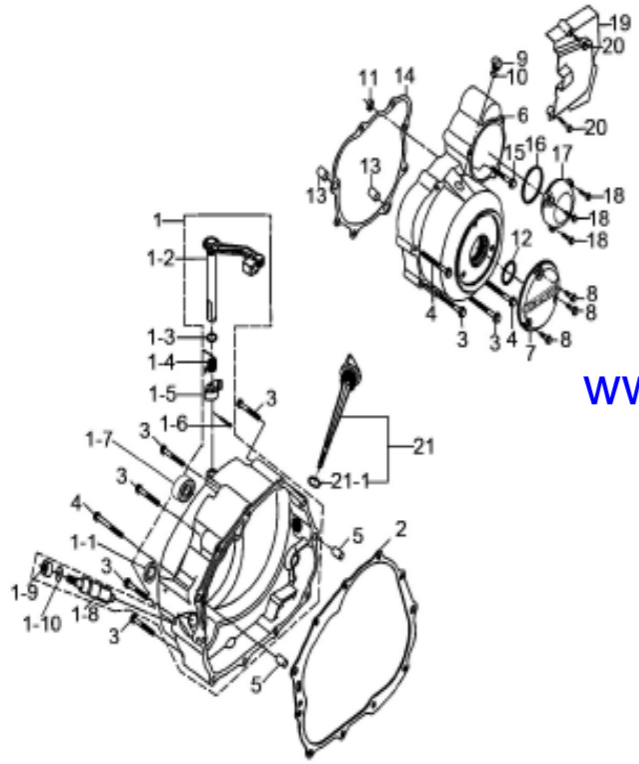

ITEM	NUMERO ORIGINAL	N.BASICO	DESCRIPCION	CANTIDAD
1	11340H33Y50H000	11340H33Y50H000	TAPADERA DE PRENSA NEGRA HAOJUE /HJ125-7 SPORT/2D	1
1-1	11971-45010-000	1197145010000	LENTE DE NIVEL DE ACEITE/HJ125-7SPORT	1
1-2	23270H33001H000	23270H33001H000	LEVA DE CLUTCH/HJ125-7,7A,SPORT	1
1-3	09280H07002H000	09280H07002H000	ANILLO EN O DE EJE DE LEVA DE CLUTCH/HJ125-7SPORT	1
1-4	23281H33000H000	23281H33000H000	RESORTE DE LEVA DE CLUTCH/HJ125-7	1
1-5	23291H33000H000	23291H33000H000	SOPORTE DE LEVA DE CLUTCH/HJ125T-11A	1
1-6	04111-2015A-000	041112015A000	CHAVETA/HJ125-7A	1
1-7	09283H16001H000	09283H16001H000	SELLO DE PATA DE CRANK 16*28*7/HJ125-7	1
1-8	26431H33000H000	26431H33000H000	ENGRANAJE DE REVOLUCIONES DEL MOTOR/HJ125-7/SPORT	1
1-9	09283H07001H000	09283H07001H000	SELLO DE ENGRANAJE DE REVOLUCIONES DE MOTOR/HJ125-7A	1
1-10	09181H06001H000	09181H06001H000	EMPAQUE DE ENGRANAJE DE TACOMETRO/HJ125-7A	1
2	11482H33000H000	11482H33000H000	EMPAQUE DE TAPADERA DE PRENSA/HJ125-7	1
3	01547-0640A-000	015470640A000	TORNILLO/HJ150-9	15
4	01547-0650A-000	015470650A000	TORNILLO DE TAPADERA DE MAGNETO	3
5	09206H08004H000	09206H08004H000	PIN GUIA DE TAPADERA DE PRENSA/HJ150-9	2
6	11351H33110H000	11351H33110H000	TAPADERA DE MAGNETO NEGRA/HJ125-7-SPORT	1
7	11352H33161H000	11352H33161H000	TAPADERA DECORATIVA DE TAPADERA DE MAGNETO	1
8	01547-0614A-000	015470614A000	TORNILLO DE TAPADERA DE MAGNETO	3
9	11353H33011H000	11353H33011H000	TAPON DE TAPADERA DE MAGNETO	1
10	09280H13001H000	09280H13001H000	ANILLO EN O DE TAPADERA DE MAGNETO/HJ125-7A	1
11	09263H10001H000	09263H10001H000	BALINERA DE ENGRANAJE DOBLE DE BENDIX/HJ125-7A	1
12	09280H27002H000	09280H27002H000	ANILLO EN O DE TAPON DE TAPADERA DE MAGNETO/HJ125-7A	1
13	09206H10007H000	09206H10007H000	PIN GUIA DE TAPADERA DE MAGNETO/KA150S	2
14	11483H33000H000	11483H33000H000	EMPAQUE DE TAPADERA DE MAGNETO/HJ125-7	1
15	01547-0625A-000	015470625A000	TORNILLO DE TAPADERA DE MAGNETO	1
16	09280H62001H000	09280H62001H000	ANILLO EN O DE TAPADERA DE ENGRANAJE DE BENDIX/HJ125-7	1
17	11441H33320H000	11441H33320H000	TAPADERA DE ENGRANAJE DE ARRANQUE/HJ125-7A	1
18	01547-0616A-000	015470616A000	TORNILLO DE TAPADERA DE ENGRANAJE DE ARRANQUE	3
19	11361H33140H000	11361H33140H000	TAPADERA DE SPROKET/HJ125-7	1
20	01547-0628A-000	015470628A000	TORNILLO DE TAPADERA DE SPROCKET/HJ125-7A	2
21	09259H99002H000	09259H99002H000	TAPON DE LLENADO DE ACEITE DE MOTOR/HJ125-7	1
21-1	09280H18002H000	09280H18002H000	ANILLO EN O DE TAPON DE MEDIDO DE NIVEL DE ACEITE/DA150S	1

www.seacubemoto.com