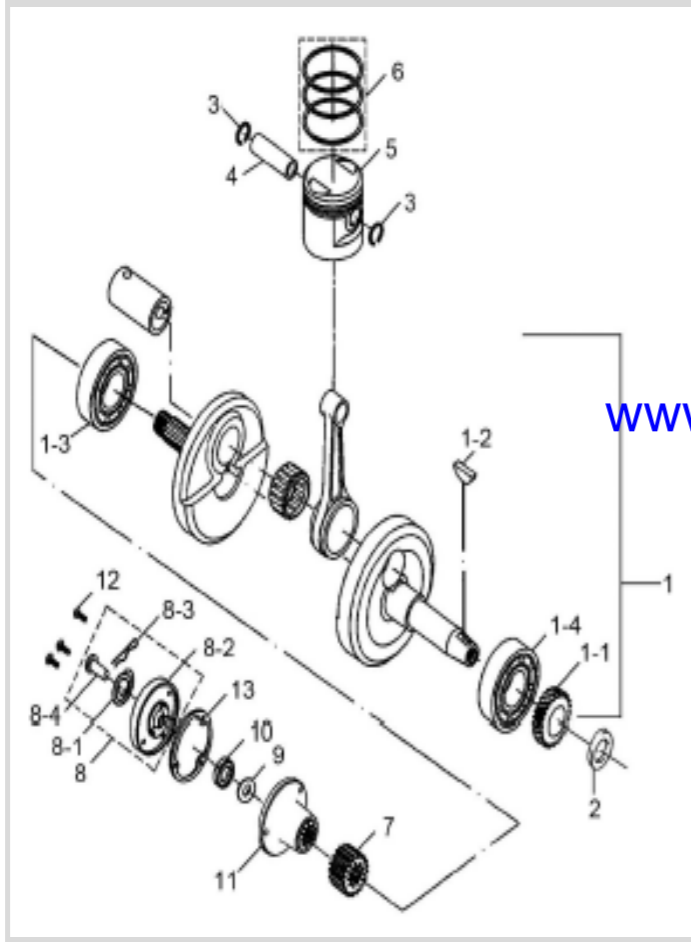

Fig.5 CRANKSHAFT

ITEM	NUMERO ORIGINAL	N.BASICO	DESCRIPCION	CANTIDAD
1	12200H33000H000	12200H33000H000	CIGUEÑAL/HJ125-7A	1
1-1	12751H33000H0B0	12751H33000H0B0	ENGRANAJE DE CIGUEÑAL/ HJ125-7/REEM A 12751H33000H000	1
1-2	09420H04002H000	09420H04002H000	CUÑA DE MAGNETO/HJ125-7	1
1-3	09262H28001H000	09262H28001H000	BALINERA DE CIGÜEÑAL DERECHA/HJ125-7/HJ125-2D	1
1-4	09262H28002H000	09262H28002H000	BALINERA DE CIGÜEÑAL IZQUIERDA/HJ125-7/HJ125-2D	1
2	09283H34001H000	09283H34001H000	SELLO DE CIGUEÑAL 34-50-7/HJ125-7A	1
3	09381H16001H000	09381H16001H000	SEGURO DE PIN DE PISTON/HJ150-9	2
4	12151H33000H000	12151H33000H000	PIN DE PISTON/HJ125-7A	1
5	12111H33010H000	12111H33010H000	PISTON/HJ125-7A	1
6	12140H33000H000	12140H33000H000	ANILLOS DE PISTON/HJ125-7	1
7	21111H33000H000	21111H33000H000	ENGRANAJE DE ROTOR DE FILTRO DE ACEITE/ HJ125-7A	1
8	16520H33000H000	16520H33000H000	TAPADERA DEL ROTOR DE FILTRO DE ACEITE/ HJ125-7	1
8-1	16532H33000H000	16532H33000H000	RESORTE / HJ125-7 post sep	1
8-2	16521H33000H000	16521H33000H000	TAPADERA DE ROTOR DE FILTRO DE ACEITE	1
8-3	16551H33000H000	16551H33000H000	CLICK/HJ125-9	1
8-4	16531H33000H000	16531H33000H000	TUBO DE ACEITE/HJ125-7	1
9	16581H33000H000	16581H33000H000	ARANDELA DE ROTOR DE FILTRO DE ACEITE/KA150S	1
10	16571H33000H000	16571H33000H000	TUERCA DE ROTOR DE FILTRO DE ACEITE/HJ125-7A	1
11	16510H33000H000	16510H33000H000	ROTOR DE FILTRO DE ACEITE/HJ125-7	1
12	02122-0512A-000	021220512A000	TORNILLO DE ROTOR DE FILTRO DE ACEITE	3
13	16561H33000H000	16561H33000H000	EMPAQUE DE ROTOR DE FILTRO DE ACEITE/HJ125-7A	1

www.seacubemoto.com