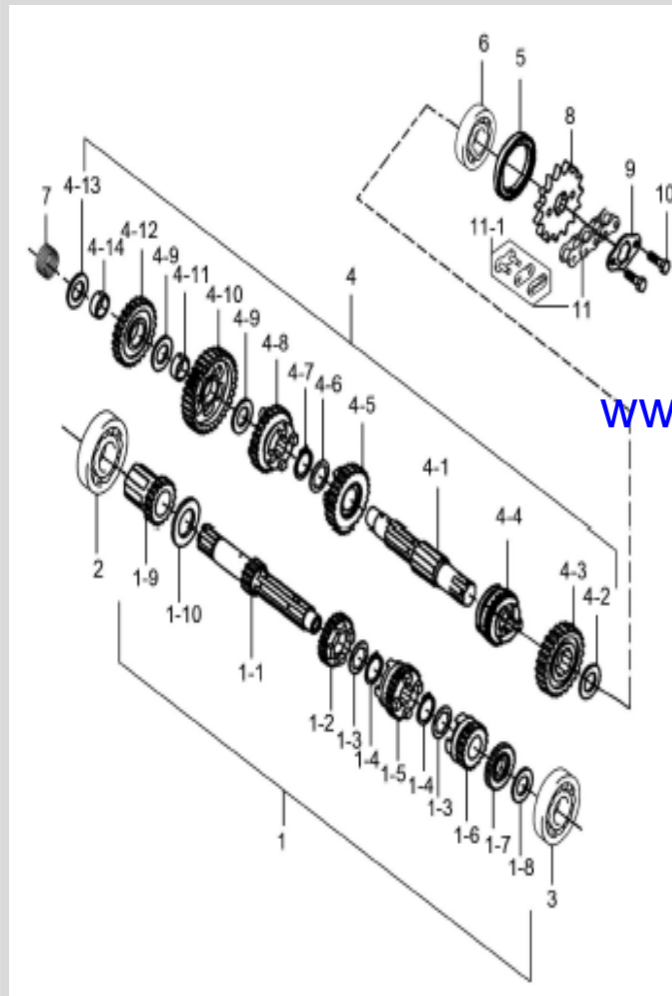

Fig.13 TRANSMISSION

ITEM	NUMERO ORIGINAL	N.BASICO	DESCRIPCION	CANTIDAD
1	24130H33011H000	24130H33011H000	EJE DE PRENSA COMPLETO	1
1-1	24131H33011H000	24131H33011H000	EJE DE PRENSA	1
1-2	24231H33010H000	24231H33010H000	ENGRANAJE DE 3RA DE EJE DE PRENSA	1
1-3	24232H33000H000	24232H33000H000	ARANDELA DE EJE DE PRENSA	2
1-4	08331-31209-000	0833131209000	SEGURO DE EJE DE SPROCKET/HJ125-7/ HJ125-2D	2
1-5	24241H33000H000	24241H33000H000	ENGRANAJE DE 4TA DE EJE DE PRENSA	1
1-6	24251H33000H000	24251H33000H000	ENGRANAJE DE 5TA DE EJE DE PRENSA	1
1-7	24221H33000H000	24221H33000H000	ENGRANAJE DE SEGUNDA DE EJE DE PRENSA	1
1-8	08211-15251-000	0821115251000	ARANDELA DE EJE DE PRENSA	1
1-9	24210H33000H000	24210H33000H000	ENGRANAJE LOCO DE EJE DE PRENSA/HJ125-7/ ZF200GY-A	1
1-10	09181H20270H000	09181H20270H000	ARANDELA	1
2	08110-60060-000	0811060060000	BALINERA DE EJE DE PRENSA 6006/P6/HJ125-2D	1
3	09262H15009H000	09262H15009H000	BALINERA DE EJE DE PRENSA	1
4	24120H33061H000	24120H33061H000	EJE DE SPROCKET COMPLETO	1
4-1	24121H33111H000	24121H33111H000	EJE DE SPROCKET	1
4-2	08211-20271-000	0821120271000	ARANDELA DE EJE DE SPROCKET	1
4-3	24321H33020H000	24321H33020H000	ENGRANAJE DE 2DA DE EJE DE SPROCKET	1
4-4	24351H33000H000	24351H33000H000	ENGRANAJE DE 5TA DE EJE DE SPROCKET	1
4-5	24341H33010H000	24341H33010H000	ENGRANAJE DE 4TA DE EJE DE SPROCKET	1
4-6	24232H33000H000	24232H33000H000	ARANDELA DE EJE DE SPROCKET	1
4-7	08331-31209-000	0833131209000	SEGURO DE EJE DE SPROCKET/HJ125-7/ HJ125-2D	1
4-8	24331H33010H000	24331H33010H000	ENGRANAJE DE 3RA DE EJE DE SPROCKET	1
4-9	09181H17240H000	09181H17240H000	ARANDELA DE EJE DE SPROCKET	2
4-10	24311H33010H000	24311H33010H000	ENGRANAJE DE 1RA DE EJE DE SPROCKET	1
4-11	24312H33000H000	24312H33000H000	BUJE DE ENGRANAJE DE 1RA DE EJE DE SPROCKET	1
4-12	24301H33000H000	24301H33000H000	ENGRANAJE DE EJE DE SPROCKET	1
4-13	08211-15301-000	0821115301000	ARANDELA DE EJE DE SPROCKET	1
4-14	24302H33000H000	24302H33000H000	BUJE DE ENGRANAJE	1
5	09283H20001H000	09283H20001H000	SELLO DE EJE DE SPROCKET 20*34*7/HJ125-7	1
6	08110-62040-000	0811062040000	BALINERA DE EJE DE SPROCKET/HJ125-2D	1
7	09263H15001H000	09263H15001H000	BALINERA DE EJE DE SPROCKET/HJ125-7A	1
8	27511H33010H000	27511H33010H000	SPROCKET	1
9	27521H33010H000	27521H33010H000	SEGURO DE SPROCKET/HJ125-7A	1
10	01500-0610A-000	015000610A000	TORNILLO DE SEGURO DE SPROCKET	2
11	27600H2A000H116	27600H2A000H116	CADENA DE TRACCION	1
11-1	27620H2A000H000	27620H2A000H000	SEGURO DE CADENA DE TRACCION	1

www.seacubemoto.com