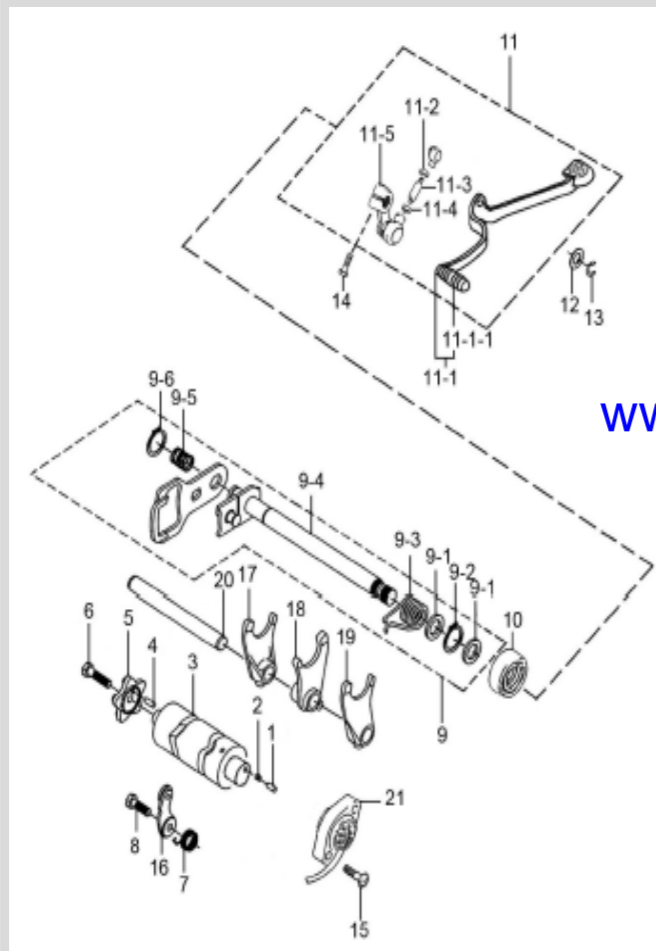

Fig.14 GEAR SHIFTING

www.seacubemoto.com

ITEM	NUMERO ORIGINAL	N.BASICO	DESCRIPCION	CANTIDAD
1	25311H33000H000	25311H33000H000	PIN DE EJE SELECTOR DE CAMBIOS/HJ125-7	1
2	09440H04010H000	09440H04010H000	RESORTE DE PIN DE EJE SELECTOR DE CAMBIOS/HJ125-7A	1
3	25310H33011H000	25310H33011H000	EJE SELECTOR DE CAMBIOS/HJ125-7	1
4	04221-04109-000	0422104109000	PIN DE ESTRELLA SELECTORA DE CAMBIOS/KA150S	1
5	25381H33010H000	25381H33010H000	ESTRELLA SELECTORA DE CAMBIOS/HJ125-7 SPORT	1
6	01500-0625A-000	015000625A000	TORNILLO HEXAGONAL	1
7	25351H33010H000	25351H33010H000	RESORTE DE EJE SELECTOR DE CAMBIOS/HJ125-7A	1
8	09100H06022H000	09100H06022H000	TORNILLO DE PLACA DE FIJACION	1
9	25500H33060H000	25500H33060H000	EJE/HJ125-7SPORT	1
9-1	09181H16200H000	09181H16200H000	ARANDELA DE EJE DE PEDAL DE CAMBIOS/KA150S	2
9-2	08331-31149-000	0833131149000	SEGURO DE EJE DE PEDAL DE CAMBIOS/HJ125-7	1
9-3	25531H33000H000	25531H33000H000	RESORTE DE EJE DE PEDAL DE CAMBIOS/HJ125-7A	1
9-4	25510H33060H000	25510H33060H000	EJE DE PEDAL DE CAMBIOS	1
9-5	25561H33000H000	25561H33000H000	RESORTE DE EJE DE PEDAL DE CAMBIOS	1
9-6	08331-31129-000	0833131129000	SEGURO DE EJE DE PEDAL DE CAMBIOS	1
10	09283H14001H000	09283H14001H000	SELLO DE PEDAL DE CAMBIOS 14*28*7/HJ125-7 PEDAL DE CAMBIOS/HJ125-7/REEM A 25300H05501H000	1
11	25600H05530H000	25600H05530H000	PEDAL DE CAMBIO	1
11-1	25610H05530H000	25610H05530H000	HULE DE PEDAL DE CAMBIO/HJ125-7A	1
11-1-1	25652H16500H000	25652H16500H000	TUERCA DE PEDAL DE CAMBIOS/HJ150-9	1
11-2	09140-06011-000	0914006011000	EJE DE TORNILLO REGULADOR DE PEDAL DE CAMBIOS	1
11-3	25525H05510H000	25525H05510H000	ARANDELA DE PEDAL DE CAMBIOS	1
11-4	08310-00067-000	0831000067000	LEVA DE EJE DE PEDAL DE CAMBIOS	1
11-5	25520H05520H000	25520H05520H000	ARANDELA DE PEDAL DE CAMBIOS/HJ125-7	1
12	09160-12011-000	0916012011000	SEGURO DE EJE DE PALANCA DE CAMBIOS/HJ150-7A	1
13	08331-3112A-000	083313112A000	TORNILLO DE LEVA DE PEDAL DE CAMBIOS	1
14	01500-0620A-000	015000620A000	TORNILLO DE SENSOR DE CAMBIOS	2
15	02112-0418A-000	021120418A000	LEVA DE EJE DE HORQUILLAS DE CAMBIOS/HJ125-7	1
16	25350H33010H000	25350H33010H000	HORQUILLA DE CAMBIO/HJ125-7	1
17	25211H33000H000	25211H33000H000	HORQUILLA DE CAMBIO/HJ125-7	1
18	25231H33000H000	25231H33000H000	HORQUILLA DE CAMBIO IZQUIERDA/HJ125-7	1
19	25241H33000H000	25241H33000H000	EJE DE HORQUILLAS DE CAMBIO	1
20	25411H33000H000	25411H33000H000	SENSOR DE CAMBIOS/HJ125-7SPORT	1
21	37720H33010H000	37720H33010H000		1