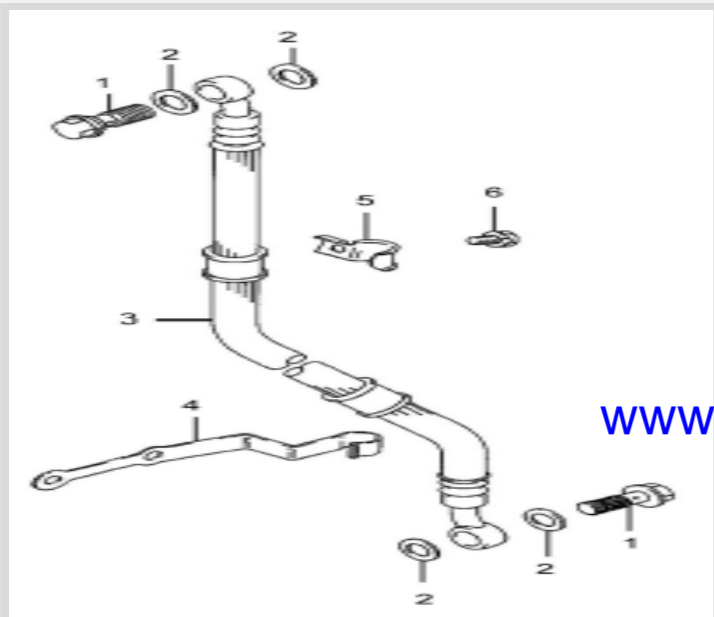

Fig.42 HOSE,FRONT BRAKE

ITEM	NUMERO ORIGINAL	N.BASICO	DESCRIPCION	CANTIDAD
1	09360-10039-000	0936010039000	TORNILLO DE MANGUERA DE FRENO/HJ125T-11A	2
2	09161-10009-000	0916110009000	ARANDELA DE MANGUERA DE FRENO/HJ125T-11A	4
3	59480H05330H000	59480H05330H000	MANGUERA DE FRENO DELANTERA/HJ125-7A	1
4	59268-05310-000	05926805310000	GUIA DE MANGUERA DE FRENO DELANTERO	1
5	59246-39100-000	05924639100000	SOPORTE GUIA DE MANGUERA DE FRENO	1
6	01570-0612A-000	015700612A000	TORNILLO DE GUIA DE MANGUERA DE FRENO	1

www.seacubemoto.com