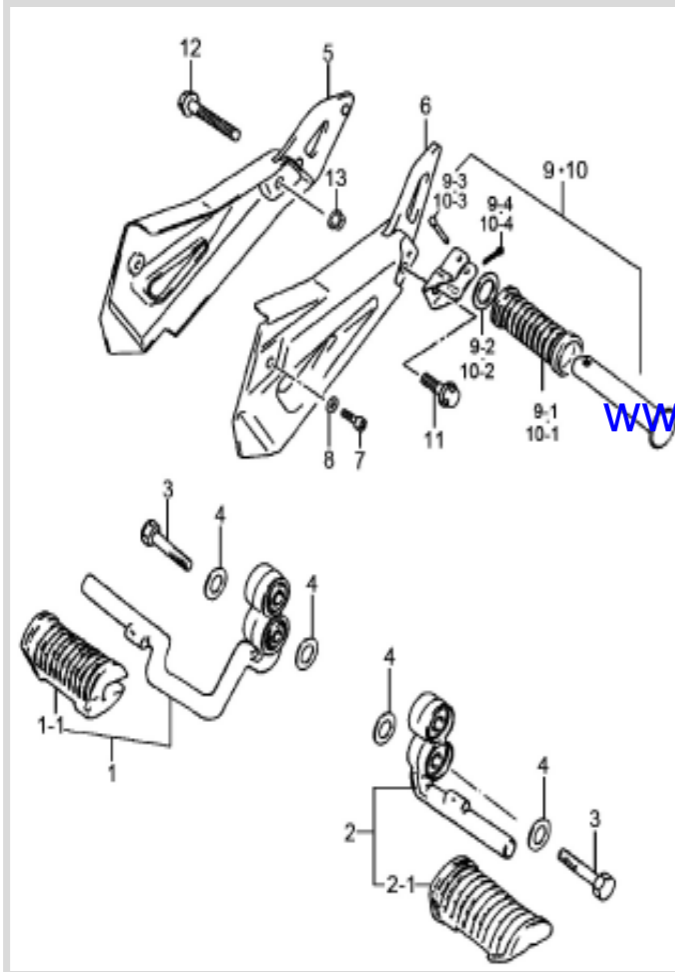

Fig.27 FOOTREST

ITEM	NUMERO ORIGINAL	N.BASICO	DESCRIPCION	CANTIDAD
1	43501H05500H000	43501H05500H000	APOYAPIE DELANTERO DERECHO /HJ125-7	1
1-1	43551-36500-000	4355136500000	HULE DE APOYAPIE DELANTERO/HJ125-7	1
2	43501-45F00-000	4350145F00000	APOYAPIE DELANTERO IZQUIERDO /HJ125-7	1
2-1	43551-36500-000	4355136500000	HULE DE APOYAPIE DELANTERO/HJ125-7	1
3	43539-45F00-000	4353945F00000	TORNILLO DE APOYAPIE DALANTERO/HJ125-7A	4
4	09160-10059-000	0916010059000	ARANDELA DE TORNILLOS DE APOYAPIE DELANTERO/HJ125-7	8
5	43811H05510H000	43811H05510H000	SOPORTE DE APOYAPIE TRASERO DERECHO	1
6	43821-45F01-000	4382145F01000	SOPORTE DE APOYA TRASERO IZQUIERDO/HJ125-7A	1
7	07130-0620A-000	071300620A000	TORNILLO DE SOPORTE DE APOYAPIE TRASERO	2
8	08316-1010A-000	083161010A000	ARANDELA DE PIN DE VARILLA DE FRENO/HJ125-7	2
9	43600-05320-000	4360005320000	APOYAPIE TRASERO DERECHO/HJ125-7A	1
9-1	43612-33201-000	4361233201000	HULE DE APOYAPIE TRASERO	1
9-2	09160-19006-000	0916019006000	ARANDELA DE APOYAPIE TRASERO	1
9-3	09200-06033-000	0920006033000	PIN DE APOYAPIE TRASERO/HJ125-7A	1
9-4	04111-2015A-000	041112015A000	CHAVETA/HJ125-7A	1
10	43700-05320-000	4370005320000	APOYAPIE TRASERO IZQUIERDO/HJ125-7A	1
10-1	43612-33201-000	4361233201000	HULE DE APOYAPIE TRASERO IZQUIERDO	1
10-2	09160-19006-000	0916019006000	ARANDELA DE APOYAPIE TRASERO IZQUIERDO	1
10-3	09200-06033-000	0920006033000	PIN DE APOYAPIE TRASERO/HJ125-7A	1
10-4	04111-2015A-000	041112015A000	CHAVETA/HJ125-7A	1
11	01550-1030A-000	015501030A000	TORNILLO DE SOPORTE DE APOYAPIE TRASERO	1
12	01550-1050A-000	015501050A000	TORNILLO DE APOYAPIE	1
13	08316-1010A-000	083161010A000	TUERCA DE APOYAPIE	1