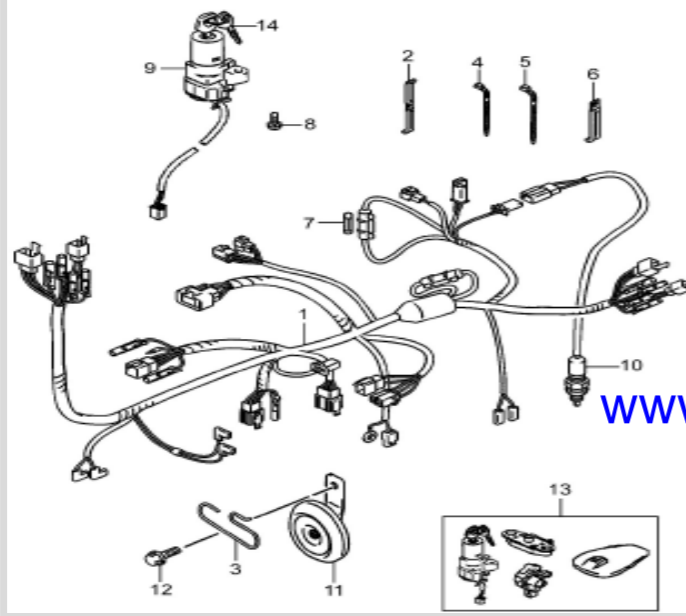

Fig.23 REAR COMBINATION LAMP

ITEM	NUMERO ORIGINAL	N.BASICO	DESCRIPCION	CANTIDAD
1	35710H21201H000	35710H21201H000	STOP TRASERO	1
1-1	35712H21201H000	35712H21201H000	LENTE DE STOP TRASERO	1
1-2	09471-12128-000	0947112128000	FOCO DE STOP/HJ125-7	1
1-3	03211-04356-000	0321104356000	TORNILLO DE STOP TRASERO	2
1-4	35713-45F10-000	3571345F10000	EMPAQUE DE LENTE DE STOP TRASERO	1
2	09320-09009-000	0932009009000	HULE DE STOP TRASERO	3
3	09180-06283-000	0918006283000	ESPACIADOR/HJ125-9	3
4	08316-1006A-000	083161006A000	TUERCA DE STOP TRASERO	3
5	35970-04H01-000	3597004H01000	REFLECTOR DE GUARDAFANGO TRASERO/HJ125-7	1
6	08316-1005A-000	083161005A000	TUERCA DE REFLECTOR	1
7	09160-06088-000	0916006088000	ARANDELA	3

www.seacubemoto.com

Fig.24 WIRING HARNESS

ITEM	NUMERO ORIGINAL	N.BASICO	DESCRIPCION	CANTIDAD
1	36610H055U1H000	36610H055U1H000	ALAMBRADO/HJ125-7SPORT ABRAZADERA DE CABLE DE CLUCH /	1
2	36651-05301-000	3665105301000	HJ125-7post sep	2
3	36619-37300-000	3661937300000	ABRAZADERA DE ALAMBRADO/HJ125-7SPORT ABRAZADERA DE MANGUERA DE COMBUSTIBLE/ HJ125-7 POST	1
4	09407-14403-000	0940714403000	SET	10
5	09407-18402-000	0940718402000	ABRAZADERA / HJ125-7post sep	3
6	09404-06431-000	0940406431000	ABRAZADERA/HJ125-9	2
7	09481-15001-000	0948115001000	FUSIBLE 15A/HJ125-7	1
8	02112-3620A-000	021123620A000	TORNILLO/HJ125	2
9	37100H05540H000	37100H05540H000	CONJUNTO DE DIRECCION/HJ125-7	1
10	37740-12F00-000	3774012F00000	BULBO DE FRENO TRASERO/HJ125-7A	1
11	38500H36311H000	38500H36311H000	BOCINA	1
12	01550-0816A-000	015500816A000	TORNILLO DE SOPORTE DE BOCINA	1
13	37011H05590H000	37011H05590H000	INTERRUPTOR/ HJ125-7 SPORTS	1
14	37146H05520H000	37146H05520H000	LLEVE	1