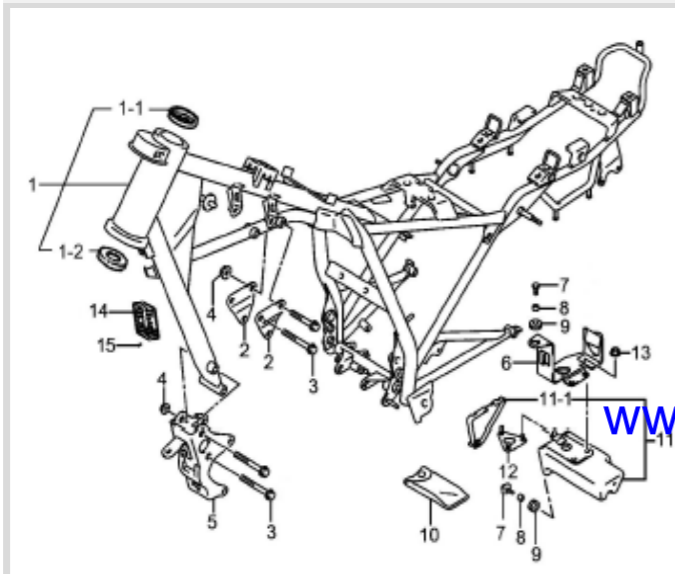

Fig.25 FRAME

ITEM	NUMERO ORIGINAL	N.BASICO	DESCRIPCION	CANTIDAD
1	41105H21Y80H000	41105H21Y80H000	CHASIS SIN SERIE/HJ125-7/REEM A 41100H22002H000	1
1-1	51611H2A200H000	51611H2A200H000	CUNA DE DIRECCION/HJ125-7/HJ125T11-A	1
1-2	51611-05300-000	5161105300000	CUNA DE DIRECCION INFERIOR/HJ125-7A	1
2	41991-05500-000	4199105500000	SOPORTE DE MOTOR SUPERIOR/HJ125-7A	2
3	09103H08013H000	09103H08013H000	TORNILLO DE SOPORTE DE MOTOR SUPERIOR	4
4	08319-3108A-000	083193108A000	TUERCA DE SOPORTE DE MOTOR	4
5	41992H2E000H000	41992H2E000H000	SOPORTE DE MOTOR INFERIOR	1
6	41540-05301-000	4154005301000	CAJA DE BATERIA	1
7	09116-06008-000	0911606008000	TORNILLO/HJ125-7	3
8	09180-06038-000	0918006038000	ESPACIADOR/HJ125-7	3
9	09320H08005H000	09320H08005H000	HULE DE CAJA DE BATERIA	3
10	09800H20015H000	09800H20015H000	JUEGO DE HERRAMIENTAS/HJ125T-11A	1
11	47430H05300H000	47430H05300H000	CAJA DE HERRAMIENTAS/HJ125-7	1
11-1	47432-05300-000	4743205300000	TAPADERA DE CAJA DE HERRAMIENTAS/HJ125-7A	1
12	47440-05301-000	4744005301000	PLATO/HJ125-9	1
13	08316-1006B-000	083161006B000	TUERCA DE CAJA DE BATERIA	3
14	68311-45F01-000	6831145F01000	PLACA DE CHASIS	1
15	68389-45F00-000	6838945F00000	REMACHE / HJ125-7	2

www.seacubemoto.com