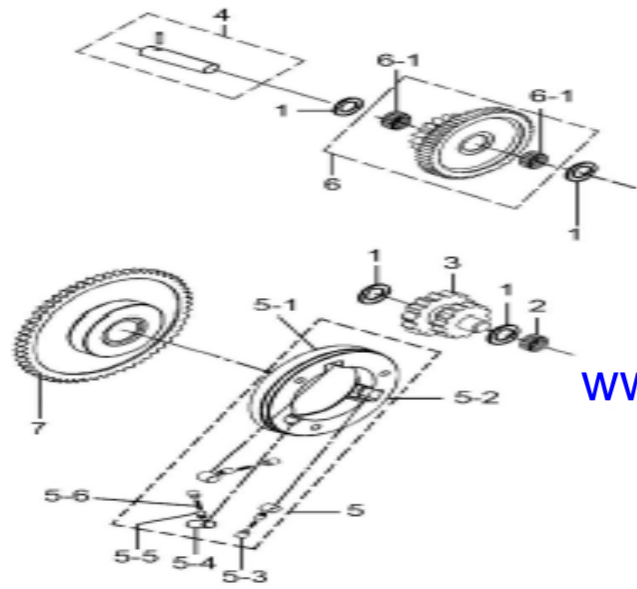

www.seacubemoto.com

Fig.6 STARTER CLUTCH

ITEM	NUMERO ORIGINAL	N.BASICO	DESCRIPCION	CANTIDAD
1	09181H10190H000	09181H10190H000	ARANDELA/HJ125-9	4
2	09263H10001H000	09263H10001H000	BALINERA DE ENGRANAJE DOBLE DE BENDIX/ HJ125-7A	1
3	12651H33000H000	12651H33000H000	ENGRANAJE DOBLE DE BENDIX/HJ125-7A	1
4	12660H33000H000	12660H33000H000	ENGRANAJE/HJ125-9	1
5	12630H33010H000	12630H33010H000	BENDIX/HJ125-7	1
5-1	12642H33010H000	12642H33010H000	PLACA DE BENDIX	1
5-2	12631H33010H000	12631H33010H000	BASE DE BENDIX	1
5-3	12632H33010H000	12632H33010H000	PIN DE BENDIX	3
5-4	09261H10008H000	09261H10008H000	DADO DE BENDIX	3
5-5	12633H33010H000	12633H33010H000	PIN DE BENDIX	3
5-6	09440H04017H000	09440H04017H000	RESORTE DE BENDIX	3
6	12680H33000H000	12680H33000H000	ENGRANAJE DE ENCENDIDO DEL BENDIX/HJ125-7A	1
6-1	09263H10001H000	09263H10001H000	BALINERA DE ENGRANAJE DOBLE DE BENDIX/ HJ125-7A	2
7	12620H33000H000	12620H33000H000	ENGRANAJE DEL BENDIX/HJ125-7	1