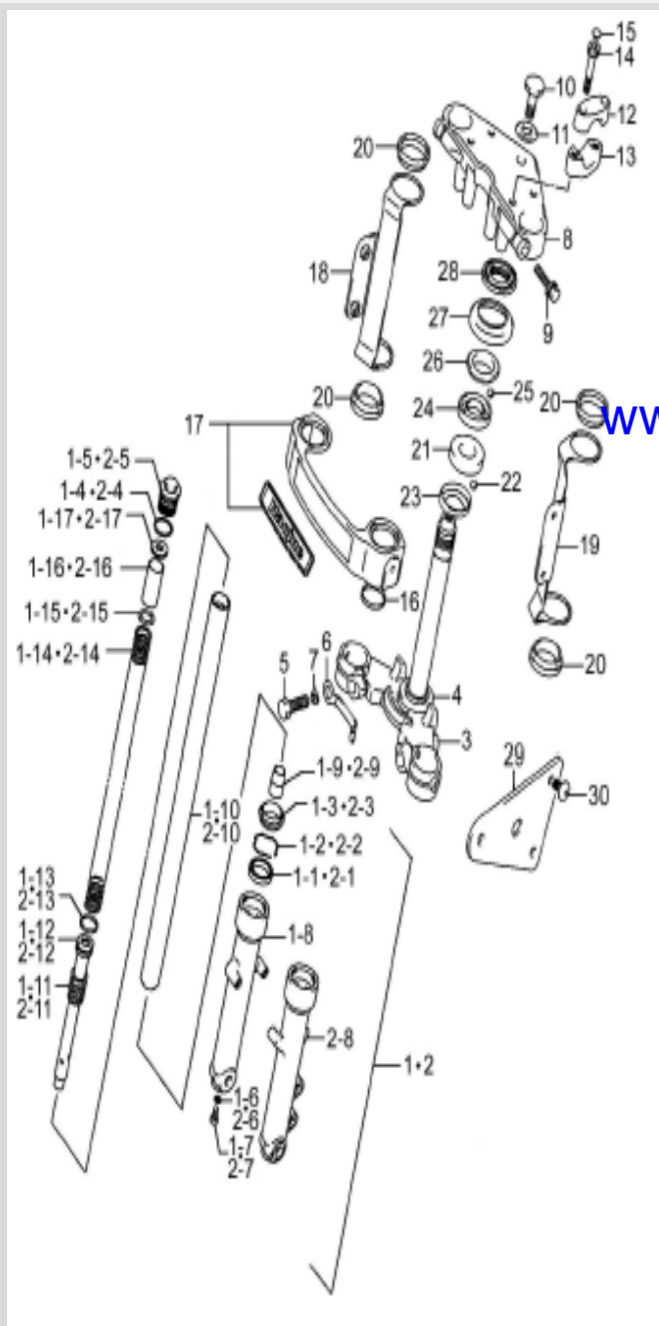

Fig.38 STEERING STEM

ITEM	NUMERO ORIGINAL	N.BASICO	DESCRIPCION	CANTIDAD
1	51103H45F60H000	51103H45F60H000	BARRA DELANTERA DERECHA	1
1-1	51153-45F40-000	5115345F40000	SELLO DE BARRA/HJ125-7/7A/SPORT/GX150-30A/KA150S/HJ125T-11A	1
1-2	51156-45F40-000	5115645F40000	ANILLO METALICO DE CUNAS DE DIRECCION /HJ125-7	1
1-3	51173-45F40-000	5117345F40000	POLVERA DE SELLO DE BARRA DELANTERA/HJ125T-11A	1
1-4	51117-45F40-000	5111745F40000	ANILLO EN O DE TAPON DE BARRA DELANTERA/HJ125-7A	1
1-5	51189-45F40-000	5118945F40000	TAPON/HJ125-9	1
1-6	51148-45F40-000	5114845F40000	ARANDELA DE TORNILLO DE DRENAJE DE BARRA/HJ125- 7A	1
1-7	51147-45F40-000	5114745F40000	TORNILLO DE DRENAJE DE BARRA/HJ125-7	1
1-8	51130H45F60H000	51130H45F60H000	BOTA DE BARRA DELANTERA DERECHA	1
1-9	51195-45F40-000	5119545F40000	TAPON DE ACEITE / J125-7pre sep	1
1-10	51110-45F40-000	5111045F40000	TUBO INTERIOR DE BARRA/HJ125-7A	1
1-11	51177-45F40-000	5117745F40000	RESORTE / HJ125-7 pre sep	1
1-12	51146-45F40-000	5114645F40000	CILINDRO INTERNO DE BARRA DELANTERA/HJ125-7	1
1-13	51182-45F40-000	5118245F40000	ANILLO / HJ125-7 pre sep	1
1-14	51171-45F40-000	5117145F40000	RESORTE DE BARRA DELANTERA INTERNO/HJ125-7	1
1-15	51192-45F40-000	5119245F40000	ARANDELA / HJ125-7 pre sep	1
1-16	51176-45F40-000	5117645F40000	ESPACIADOR / HJ125-7 pre sep	1
1-17	51178-45F40-000	5117845F40000	BUJE INTERNO DE RESORTE DE BARRA/HJ125-7SPORT	1
2	51104H45F60H000	51104H45F60H000	BARRA DELANTERA IZQUIERDA	1
2-1	51153-45F40-000	5115345F40000	SELLO DE BARRA/HJ125-7/7A/SPORT/GX150-30A/KA150S/HJ125T-11A	1
2-2	51156-45F40-000	5115645F40000	ANILLO METALICO DE CUNAS DE DIRECCION /HJ125-7	1
2-3	51173-45F40-000	5117345F40000	POLVERA DE SELLO DE BARRA DELANTERA/HJ125T-11A	1
2-4	51117-45F40-000	5111745F40000	ANILLO EN O DE TAPON DE BARRA DELANTERA/HJ125-7A	1
2-5	51189-45F40-000	5118945F40000	TAPON/HJ125-9	1
2-6	51148-45F40-000	5114845F40000	ARANDELA DE TORNILLO DE DRENAJE DE BARRA/HJ125- 7A	1
2-7	51147-45F40-000	5114745F40000	TORNILLO DE DRENAJE DE BARRA/HJ125-7	1
2-8	51140H45F60H000	51140H45F60H000	BOTA DE BARRA DELANTERA IZQUIERDA	1
2-9	51195-45F40-000	5119545F40000	TAPON DE ACEITE / J125-7pre sep	1
2-10	51110-45F40-000	5111045F40000	TUBO INTERIOR DE BARRA/HJ125-7A	1
2-11	51177-45F40-000	5117745F40000	RESORTE / HJ125-7 pre sep	1
2-12	51146-45F40-000	5114645F40000	CILINDRO INTERNO DE BARRA DELANTERA/HJ125-7	1
2-13	51182-45F40-000	5118245F40000	ANILLO / HJ125-7 pre sep	1
2-14	51171-45F40-000	5117145F40000	RESORTE DE BARRA DELANTERA INTERNO/HJ125-7	1
2-15	51192-45F40-000	5119245F40000	ARANDELA / HJ125-7 pre sep	1

www.seacubemoto.com