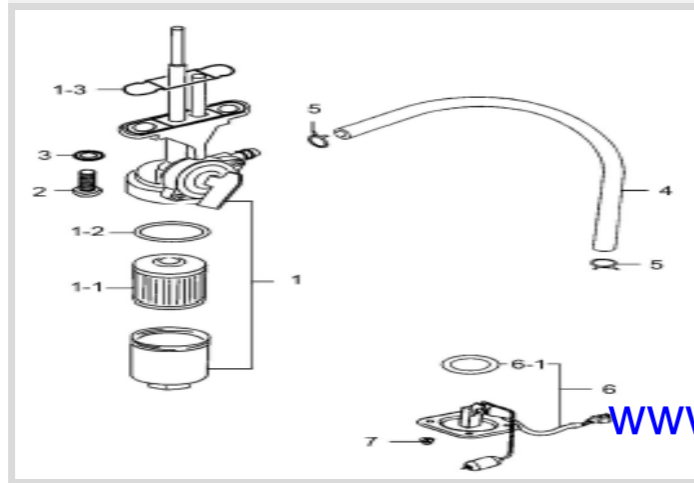

Fig.29 FUEL COCK

ITEM	NUMERO ORIGINAL	N.BASICO	DESCRIPCION	CANTIDAD
1	44300-12FJ0-000	4430012FJ0000	VALVULA DE TANQUE DE COMBUSTIBLE/HJ125-7A	1
1-1	44360H05700H000	44360H05700H000	FILTRO DE GASOLINA/HJ125-7A	1
1-2	44346H05700H000	44346H05700H000	ANILLO EN O DE FILTRO DE GASOLINA/HJ125-7A	1
1-3	44348H05700H000	44348H05700H000	EMPAQUE DE VALVULA DE COMBUSTIBLE/HJ125-7A	1
2	09128-06006-000	0912806006000	TORNILLO DE VALVULA DE COMBUSTIBLE/KA150S	2
3	09168H06026H000	09168H06026H000	EMPAQUE DE TORNILLO DE VALVULA DE COMBUSTIBLE	2
4	09355H45825H140	09355H45825H140	MANGUERA DE GASOLINA/HJ125-7A	1
5	09401-08414-000	0940108414000	ABRAZADERA / DA150S	2
6	34810H05701H000	34810H05701H000	FLOTE DE COMBUSTIBLE /HJ125-7A	1
6-1	34825H11201H000	34825H11201H000	ANILLO EN O DE FLOTE DE COMBUSTIBLE/HJ125-7A	1
7	08316-1006A-000	083161006A000	TUERCA DE FLOTE DE TANQUE DE COMBUSTIBLE	4

www.seacubemoto.com