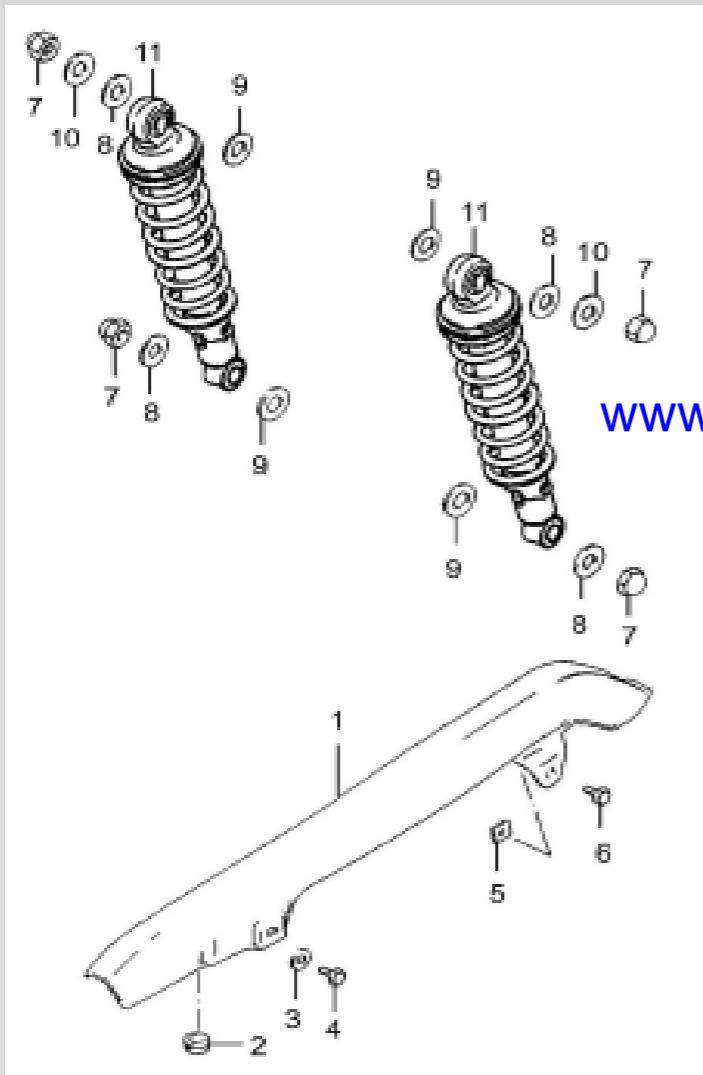

Fig.44 REARSHOCK ABSORBER, CHAIN CASE

ITEM	NUMERO ORIGINAL	N.BASICO	DESCRIPCION	CANTIDAD
1	61311-13002-000	6131113002000	CUBRE CADENA/HJ125-7A	1
2	09320-08018-000	0932008018000	ALMOHADA DE CUBIERTA FRM, TRASERO	1
3	61315-45F00-000	6131545F00000	ARANDELA DE CUBRE CADENA	1
4	01500-0610A-000	015000610A000	TORNILLO DE CUBRE CADENA	1
5	61316-45FA0-000	6131645FA0000	TUERCA DE CUBRE CADENA/HJ125-7A	1
6	01570-0612A-000	015700612A000	TORNILLO DE CUBRE CADENA	1
7	08313-1010A-000	083131010A000	TUERCA DE AMORTIGUADOR TRASERO	4
8	09160H10001H000	09160H10001H000	ARANDELA DE AMORTIGUADOR TRASERO	4
9	09160-12090-000	0916012090000	ARANDELA DE AMORTIGUADOR TRASERO	4
10	09160-10033-000	0916010033000	ARANDELA 2 / HJ125-7 post sep	2
11	62100H05550H000	62100H05550H000	AMORTIGUADOR TRASERO/HJ125-7A	2

www.seacubemoto.com