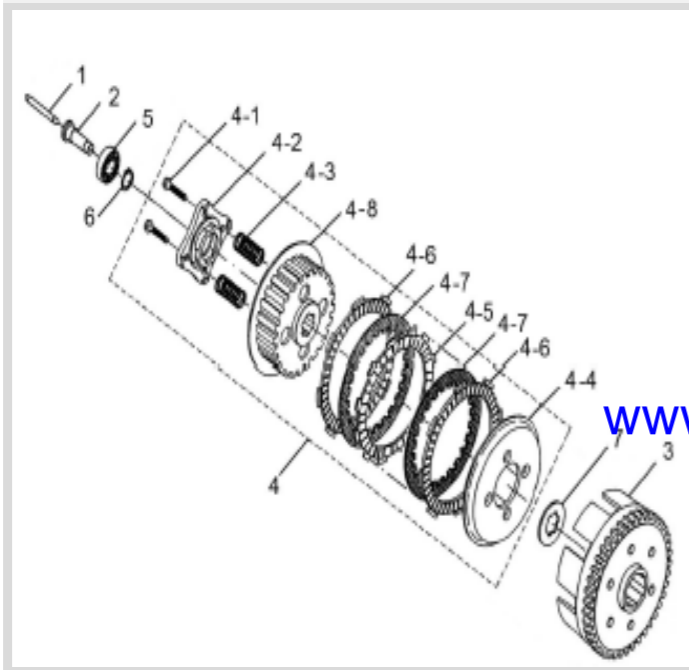

Fig.12 CLUTCH

ITEM	NUMERO ORIGINAL	N.BASICO	DESCRIPCION	CANTIDAD
1	23131H33000H000	23131H33000H000	VARILLA DE EMPUJE DE LA PRENSA/HJ125-7	1
2	23121H33000H000	23121H33000H000	PIN DE EMPUJE DE LA PRENSA/HJ125-7	1
3	21210H33030H000	21210H33030H000	PRENSA DE CLUTCH/HJ125-7	1
4	21410H33090H000	21410H33090H000	PORTA DISCOS DE CLUTCH COMPLETO/HJ125-7	1
4-1	01550-0625A-000	015500625A000	TORNILLO DE PLACA DE PRECISION DE PRENSA	4
4-2	21471H33000H000	21471H33000H000	PLACA DE PRECISION DE PRENSA	1
4-3	09440H33000H000	09440H33000H000	RESORTE DE PRESION DE PRENSA/HJ125-7A	4
4-4	21461H33000H000	21461H33000H000	PLATO DE PRESION DE PORTA DISCOS DE CLUTCH/HJ125-7	1
4-5	21441H33010H000	21441H33010H000	DISCO DE CLUTCH DE FIBRA/HJ125-7A	3
4-6	21441H33020H000	21441H33020H000	DISCO DE CLUTCH DE FIBRA/HJ150-9	2
4-7	21451H33000H000	21451H33000H000	DISCO DE CLUTCH DE METAL/HJ125-7A	4
4-8	21421H33000H000	21421H33000H000	PORTA DISCOS DE CLUTCH/HJ125-7A	1
5	08110-60010-000	0811060010000	BALINERA DE EJE DE PRENSA 6001/P6 HJ125-2D/HJ110-2	1
6	08331-31209-000	0833131209000	SEGURO DE EJE DE SPROCKET/HJ125-7/ HJ125-2D	1
7	21481H33000H000	21481H33000H000	ARANDELA DE CAMPANA DE PRENSA/KA150S	1

www.seacubemoto.com