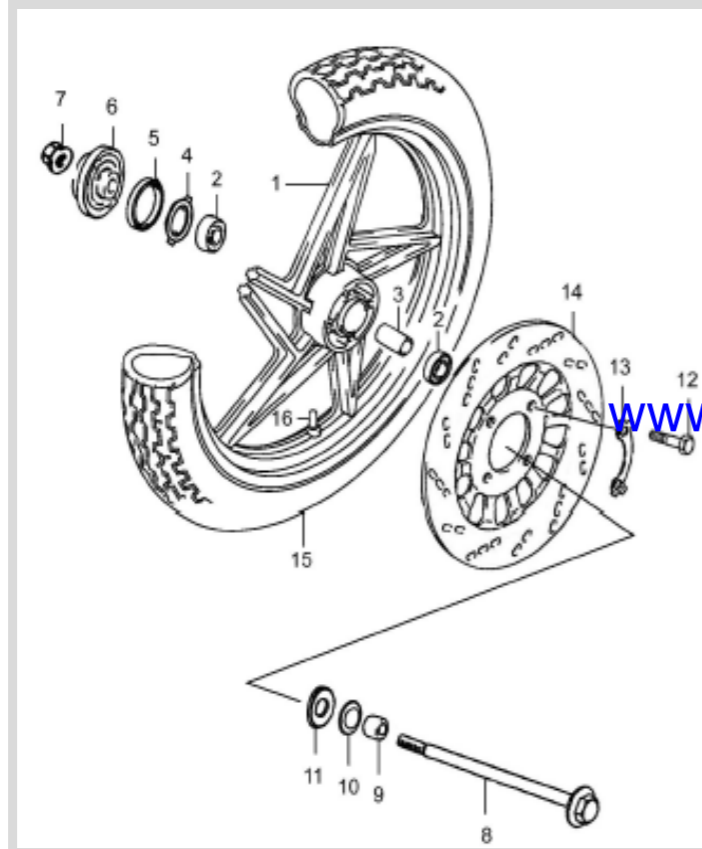

Fig.39 FRONT WHEEL

ITEM	NUMERO ORIGINAL	N.BASICO	DESCRIPCION	CANTIDAD
1	54111H45F20H511	54111H45F20H511	RIN DELANTERO(511)/HJ125-7	1
2	08133-63017-000	0813363017000	BALINERA DE BUFA DELANTERA/HJ125-7A	2
3	54731H2A000H000	54731H2A000H000	ESPACIADOR DE BALINERA DE RUEDA DELANTERA / DA150S	1
4	54661-18410-000	5466118410000	ARANDELA DE ENGRANAJE DE VELOCIDAD DE RUEDA DELANTERA/HJ125-	1
5	54651-45F00-000	5465145F00000	SELLO DE ENGRANAJE DE VELOCIDAD DE RUEDA DELANTERA/HJ125-7	1
6	54600-36411-000	5460036411000	ENGRANAJE DE VELOCIDAD DE RUEDA DELANTERA /HJ125-7	1
7	08319-3112A-000	083193112A000	TUERCA DE EJE DE HORQUILLA TRASERA/HJ125-2D	1
8	54711-05310-000	5471105310000	EJE DE RUEDA DELANTERA/HJ125-7A	1
9	54741H2A000H000	54741H2A000H000	ESPACIADOR DE EJE DE RUEDA DELANTERA, DERECHO / DA150S	1
10	54892-45F00-000	5489245F00000	CUBIERTA DE BALINERAS DE BUFA DELANTERA/ KA150S	1
11	54742-45F00-000	5474245F00000	SELLO DE EJE DE RUEDA DELANTERA 17*37*8*18/HJ125-7A	1
12	59421-45F00-000	5942145F00000	TORNILLO DE DISCO DE FRENO DELANTERO	4
13	09169H08003H000	09169H08003H000	ARANDELA DE DISCO DE FRENO DELANTERO	2
14	59211-05350-000	5921105350000	DISCO DE FRENO DELANTERO/HJ125T-7A	1
15	55100-45F40-000	5510045F40000	LLANTA DELANTERA COMPLETA 2.75-18 MARCA HAOJUE/KA150S	1
16	43130H22500H000	43130H22500H000	VALVULA DE RIN	1