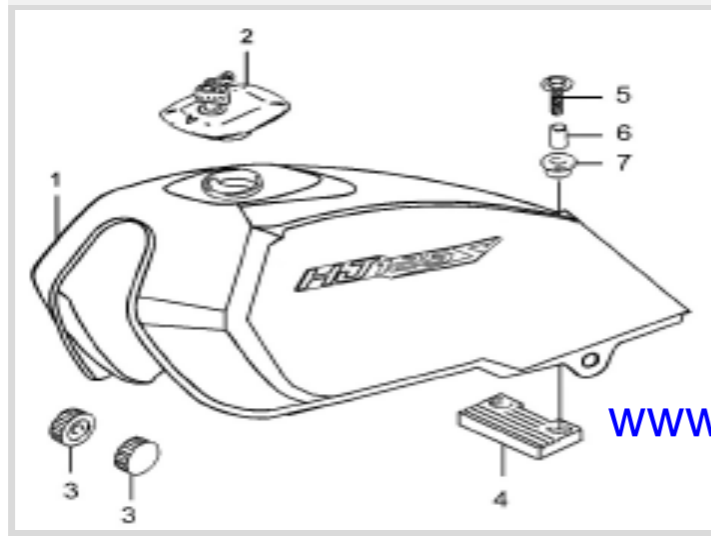

Fig.28 FUEL TANK

ITEM	NUMERO ORIGINAL	N.BASICO	DESCRIPCION	CANTIDAD
1	44011H45FS0HF01	44011H45FS0HF01	TANQUE DE COMBUSTIBLE ROJO/HJ125-7 SPORTS	1
1	44011H45FS0HF02	44011H45FS0HF02	TANQUE DE COMBUSTIBLE AZUL/HJ125-7 SPORTS	1
1	44011H45FS0HF03	44011H45FS0HF03	TANQUE DE COMBUSTIBLE AMARILLO/HJ125-7 SPORTS	1
1	44011H45FS0HF04	44011H45FS0HF04	TANQUE DE COMBUSTIBLE NEGRO/HJ125-7 SPORTS	1
2	44200H05720H000	44200H05720H000	TAPON DE COMBUSTIBLE/HJ125-7	1
3	09329-10016-000	0932910016000	HULE FRONTAL DE TANQUE DE COMBUSTIBLE/HJ125-7	2
4	44542-38300-000	4454238300000	HULE TRASERO DE TANQUE DE COMBUSTIBLE/HJ125-7	1
5	09116-06084-000	0911606084000	TORNILLO DE SUJETADOR DE TANQUE DE COMBUSTIBLE/HJ150-9	2
6	09180-06067-000	0918006067000	BUJE DE TORNILLO DE SOPORTE DE TANQUE DE COMBUSTIBLE/HJ125-7	2
7	09320H10022H000	09320H10022H000	HULE DE TORNILLO SUJETADOR DE TANQUE/HJ125-7	2

www.seacubemoto.com