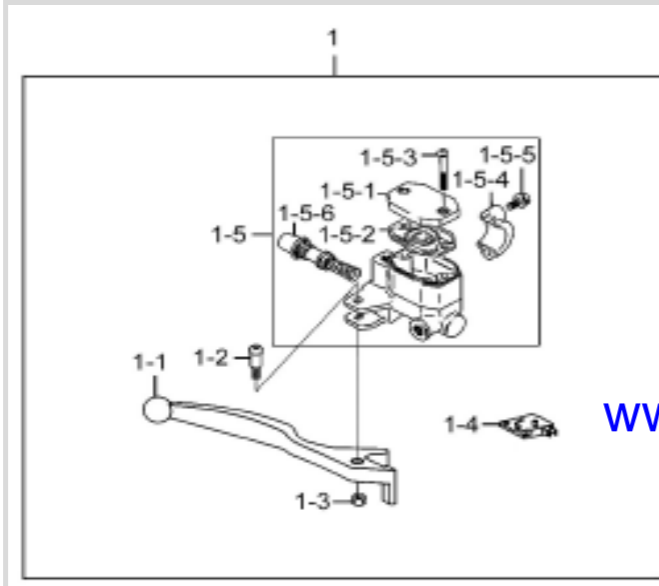

Fig.41 FRONT BRAKE CYLINDER

ITEM	NUMERO ORIGINAL	N.BASICO	DESCRIPCION	CANTIDAD
1	59064H053Q0H000	59064H053Q0H000	BOMBA DE FRENO DELANTERO SUPERIOR	1
1-1	57421H45F10H000	57421H45F10H000	MANECILLA DE FRENO DERECHA/HJ125-7SPORT	1
1-2	09139-0611B-000	091390611B000	TORNILLO DE MANECILLA DE FRENO	1
1-3	57433-09F00-000	5743309F00000	TUERCA DE MANECILLA DE FRENO DELANTERO/ HJ125-7A	1
1-4	57460-17C01-000	5746017C01000	BULBO DE FRENO DELANTERO/HJ125-7A	1
1-5	59600-053B1-000	59600053B1000	BOMBA DE FRENO DELANTERO SUPERIOR/HJ125-7	1
1-5-1	59669-053B0-000	59669053B0000	TAPON /HJ125-7	1
1-5-2	59667-053B0-000	59667053B0000	DIAFRAGMA DE BOMBA DE FRENO DELANTERO SUPERIOR /HJ125-7	1
1-5-3	02112-0435B-000	021120435B000	TORNILLO DE BOMBA DE FRENO DELANTERO SUPERIOR/HJ125- 7A	2
1-5-4	59671-053A1-000	59671053A1000	SOPORTE DE MANECILLA DE FRENO DELANTERO/ KA150S	1
1-5-5	01547-0625B-000	015470625B000	TORNILLO DE SOPORTE DE MANECILLA DE FRENO	2
1-5-6	59666-44300-000	5966644300000	PIN DE BOMBA DE FRENO SUPERIOR/HJ125-7A	1

www.seacubemoto.com