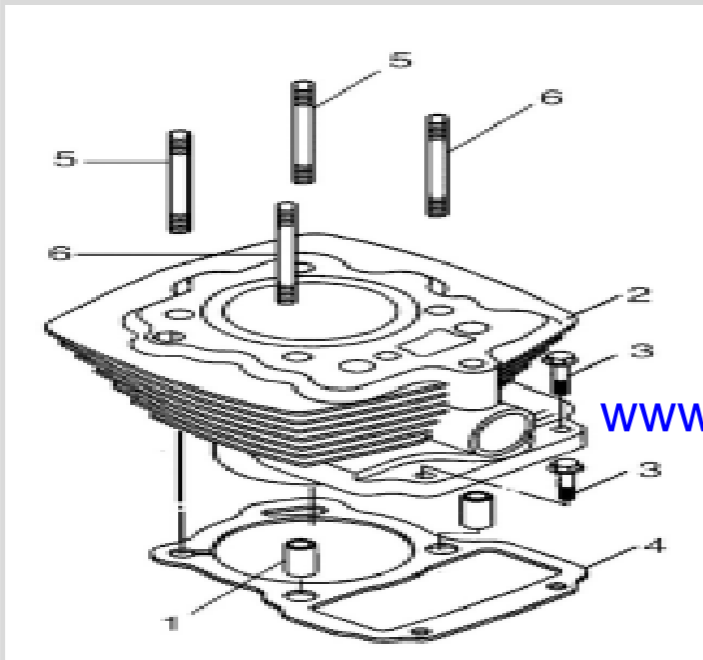

Fig.2 CYLINDER

ITEM	NUMERO ORIGINAL	N.BASICO	DESCRIPCION	CANTIDAD
1	09206H10007H000	09206H10007H000	PIN GUIA DE TAPADERA DE MAGENETO/KA150S	2
2	11210H33002H000	11210H33002H000	CILINDRO/HJ125-7A	1
3	01547-0622A-000	015470622A000	TORNILLO DE CILINDRO	2
4	11241H33000H000	11241H33000H000	EMPAQUE DE CILINDRO/HJ125-7 , HJ125-2D	1
5	09108H08013H000	09108H08013H000	TORNILLO DE CILINDRO/HJ125-7A	2
6	09108H08012H000	09108H08012H000	TORNILLO DE CILINDRO/HJ125-7A	2

www.seacubemoto.com