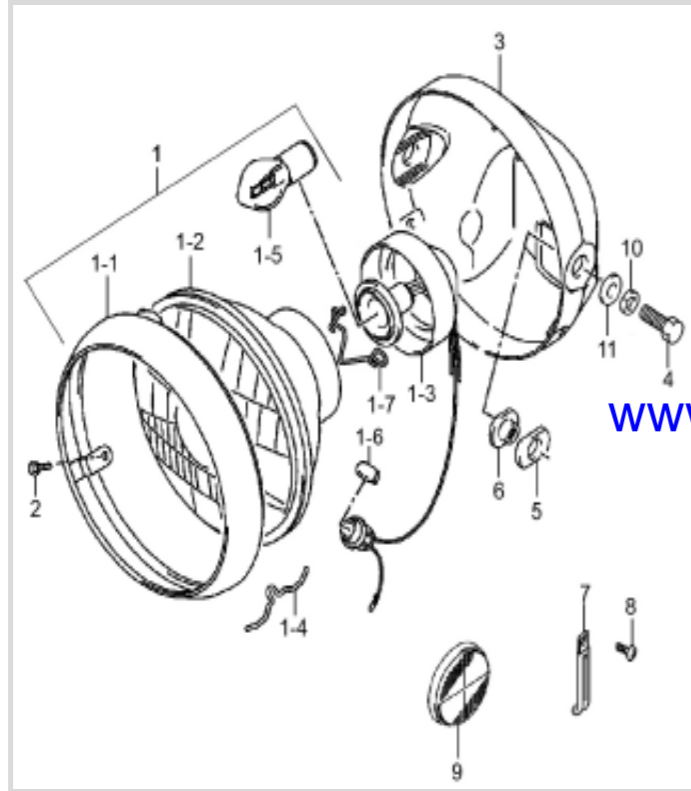

Fig.21 HEADLAMP

ITEM	NUMERO ORIGINAL	N.BASICO	DESCRIPCION	CANTIDAD
1	35100H29B01H000	35100H29B01H000	LENTE DE FAROL DELANTERO COMPLETO/HJ125-7	1
1-1	35111-29B60-000	3511129B60000	ARO DE FAROL DELANTERO/HJ125-7SPORT	1
1-2	35121-29B60-000	3512129B60000	LENTE DE FAROL DELANTERO/HJ125-7	1
1-3	35171H29B00H000	35171H29B00H000	SOCKET DE FAROL DELANTERO	1
1-4	35128-29B60-000	3512829B60000	SEGURO DE FAROL DELANTERO	4
1-5	09471-12020-000	0947112020000	FOCO DE FAROL DELANTERO/HJ125T-11A	1
1-6	09471-12081-000	0947112081000	FOCO DE CORTESIA (MUELITA)/HJ125-7	1
1-7	35172-29B60-000	3517229B60000	RESORTE DE PATA DE EMBANQUE DOBLE/ HJ125-7SPORT	1
2	35181-45F10-000	3518145F10000	TORNILLO DE ARO DE FAROL/HJ125-7	2
3	51811-45F20-000	5181145F20000	CASCO DE FARO DELANTERO/HJ125-7SPORT	1
4	01204-08207-000	0120408207000	TORNILLO DE SOPORTE DE FAROL DELANTERO	2
5	51827-45F10-000	5182745F10000	HULE DE TORNILLO DE SOPORTE DE FAROL DELANTERO/HJ125-7SPORT	2
6	51825-45F10-000	5182545F10000	TUERCA DE FAROL DELANTERO/HJ125-7	2
7	09404-06431-000	0940406431000	ABRAZADERA/HJ125-9	2
8	03541-0410B-000	035410410B000	TORNILLO	2
9	35950-04H01-000	3595004H01000	REFLECTOR DE BARRA DELANTERA/HJ125-7	2
10	08321-01087-000	0832101087000	ARANDELA	2
11	08322-01087-000	0832201087000	ARANDELA PLANA	2

www.seacubemoto.com