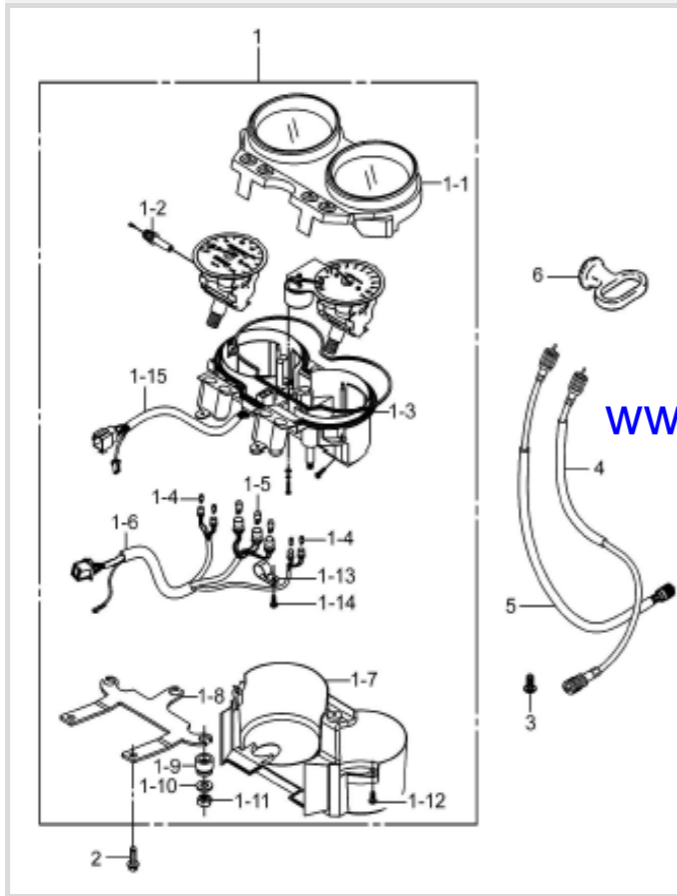

Fig.20 SPEEDOMETER

ITEM	NUMERO ORIGINAL	N.BASICO	DESCRIPCION	CANTIDAD
1	34100H21530H000	34100H21530H000	VELOCIMETRO/HJ125-7SPORTS	1
1-1	34150H22170H000	34150H22170H000	CUBIERTA DE VELOCIMETRO/HJ125-7 SPORTS	1
1-2	34980H22100H000	34980H22100H000	TUERCA REGULADORA DE VELOCIMETRO/HJ125-7	1
1-3	34111H22170H000	34111H22170H000	CUBIERTA INFERIOR DE VELOCIMETRO/HJ125-7SPORTS	1
1-4	09471H12013H000	09471H12013H000	FOCO DE VELOCIMETRO(MUELITA)	4
1-5	09471-12196-000	0947112196000	FOCO DE VELOCIMETRO (MUELITA)/HJ125-7A	3
1-6	34173H21530H000	34173H21530H000	ALAMBRADO DE VELOCIMETRO	1
1-7	34152-45F20-000	3415245F20000	CUBIERTA DE VELOCIMETRO INFERIOR	1
1-8	34950-45F20-000	3495045F20000	SOPORTE DE VELOCIMETRO/HJ125-7	1
1-9	34955H06100H000	34955H06100H000	SOPORTE/HJ125-9	3
1-10	08322-0106B-000	083220106B000	ARANDELA	3
1-11	08310-11063-000	0831011063000	TUERCA DE SOPORTE DE VELOCIMETRO	3
1-12	03511-04143-000	0351104143000	TORNILLO	3
1-13	36651H22170H000	36651H22170H000	ABRAZADERA DE ALAMBRADO DE VELOCIMETRO	1
1-14	05311-04143-000	0531104143000	TORNILLO	1
1-15	34174H21530H000	34174H21530H000	ALAMBRADO DE VELOCIMETRO	1
2	01550-0812A-000	015500812A000	TORNILLO DE SOPORTE DE VELOCIMETRO	2
3	02132-05257-000	0213205257000	TORNILLO DE VELOCIMETRO/HJ125-2D	1
4	34940H05500H000	34940H05500H000	CABLE DE TACOMETRO/HJ125-7SPORT	1
5	34910-45F13-000	3491045F13000	CABLE DE VELOCIMETRO/HJ125-7A	1
6	58621-45F00-000	5862145F00000	GUIA DE CABLE DE VELOCIMETRO/HJ125-7	1

www.seacubemoto.com