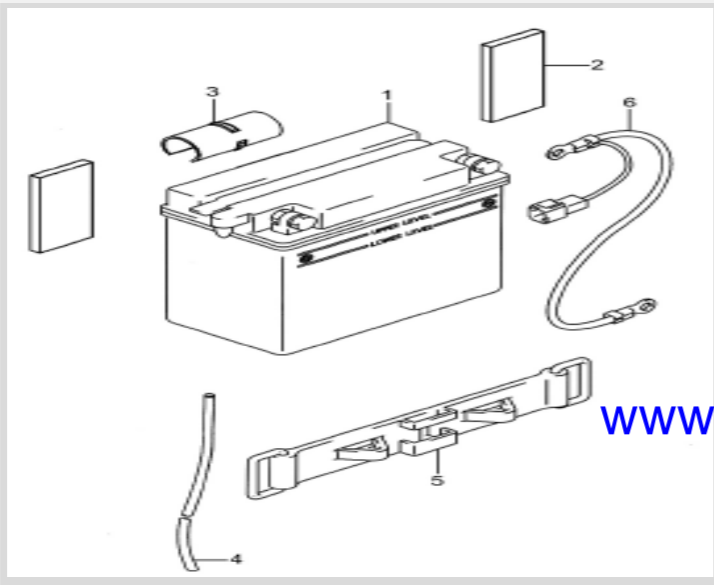

Fig.19 ELECTRICAL

Fig.18 BATTERY

ITEM	NUMERO ORIGINAL	N.BASICO	DESCRIPCION	CANTIDAD
1	33611H2A402H000	33611H2A402H000	BATERIA	1
2	33652-38000-000	3365238000000	PROTECTOR DE BATERIA / HJ125-7 POR SET	4
3	33652-05310-000	3365205310000	PROTECTOR DE BATERIA	1
4	33680-08420-000	3368008420000	MANGUERA DE RESPIRADERO DE BATERIA	1
5	33651-45F11-000	3365145F11000	BANDA DE BATERIA	1
6	33860-05550-000	3386005550000	CABLE POSITIVO DE BATERIA/HJ125-7	1

www.seacubemoto.com