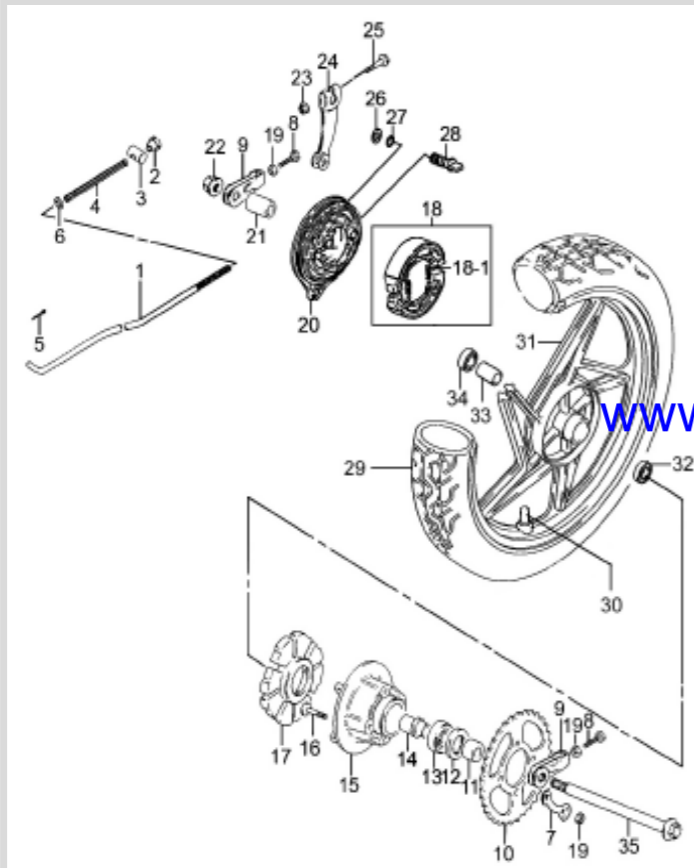

Fig.45 REAR WHEEL

ITEM	NUMERO ORIGINAL	N.BASICO	DESCRIPCION	CANTIDAD
1	43311-26H00-000	4331126H00000	VARILLA DE FRENO TRASERO/HJ125-7A	1
2	09150-06010-000	0915006010000	TUERCA DE VARILLA DE FRENO TRASERO/HJ125-7A	1
3	09209-11002-000	0920911002000	PIN PASADOR DE VARILLA DE FRENO TASERO/HJ125-7	1
4	09440H09007H000	09440H09007H000	RESORTE DE VARIA DE FRENO/KA150S	1
5	04111-2015A-000	041112015A000	CHAVETA/HJ125-7A	1
6	08322-0106B-000	083220106B000	ARANDELA	2
7	09169-08012-000	0916908012000	ARANDELA DE SEGURIDAD DE TORNILLOS DE CATARINA/HJ125-7	2
8	09104-080A6-000	09104080A6000	TORNILLO DE AJUSTADOR DE CADENA	2
9	61410-16082-000	6141036002000	AJUSTADOR DE CADENA DE TRACCION/HJ125-7A	2
10	64511H2E000H000	64511H2E000H000	CORONA TRASERA/HJ125-7 SPORTS	1
11	09180-15042-000	0918015042000	SEPARADOR DE EJE TRASERO, L	1
12	09285-28001-000	0928528001000	SELLO DE PORTA CATARINA TRASERA 28X47X18/HJ125-7A	1
13	08113-62047-000	0811362047000	BALINERA DE SOPORTE DE CATARINA DE TRACCION 6204/KA150S	1
14	64733-05301-000	6473305301000	BUJE ESPACIADOR DE PORTA CATARINA TRASERA /KA150S	1
15	64610-05310-000	6461005310000	PORTA CATARINA DE TRACCION/HJ125-7A	1
16	09119-08043-000	0911908043000	TORNILLO DE CATARINA DE TRACCION/HJ125-7	4
17	64651-45F00-000	6465145F00000	HULE DE CATARINA/,HJ125-7A	1
18	54400H45Y20H000	54400H45Y20H000	FRICCIONES TRASERAS/HJ125-7A	1
18-1	55421H11200H000	55421H11200H000	RESORTE DE FRENO / DA150S	2
19	08310-0008A-000	083100008A000	TUERCA DE TORNILLO AJUSTADOR DE CADENA DE TRACCION/HJ125-7A	6
20	64210-45FC1-000	6421045FC1000	TAPADERA DE BUFA TRASERA/HJ125-7	1
21	09180-15002-000	0918015002000	ESPACIADOR/HJ125-7	1
22	08319-3114A-000	083193114A000	TUERCA DE EJE DE RUEDA TRASERO/HJ150-9	1
23	08316-1006A-000	083161006A000	TUERCA DE LEVA DE FRENO DE TRASERO	1
24	64451H21700H000	64451H21700H000	LEVA DE FRENO TRASERO/DA150S	1
25	01550-0635A-000	015500635A000	TORNILLO DE LEVA DE FRENO TRASERO/HJ125-7A	1
26	09160H14002H000	09160H14002H000	ARANDELA DE EJE DE LEVA DE FRENO ANILLO EN O DE EJE DE LEVA DE FRENO TRASERO/HJ125-7	1
27	09280-14003-000	0928014003000	HJ125-7	1
28	54441-45FA0-000	5444145FA0000	EJE DE LEVA DE FRENO TRASERO/HJ125-7	1
29	65100-45F51-000	6510045F51000	LLANTA TRASERA HAOJUE 90/90-18./KA150S	1
30	43130H22500H000	43130H22500H000	VALVULA DE RIN	1
31	64150H45F20H511	64150H45F20H511	RIN TRASERO (511)/HJ125-7 SPORTS	1
32	08143-62027-000	0814362027000	BALINERA DE BUFA TRASERA IZQUIERDA/HJ125-7/ HJ125-2D	1
33	09180H15008H000	09180H15008H000	BUJE INTERNO DE BUFA TRASERA/DA150S	1

www.seacubemoto.com