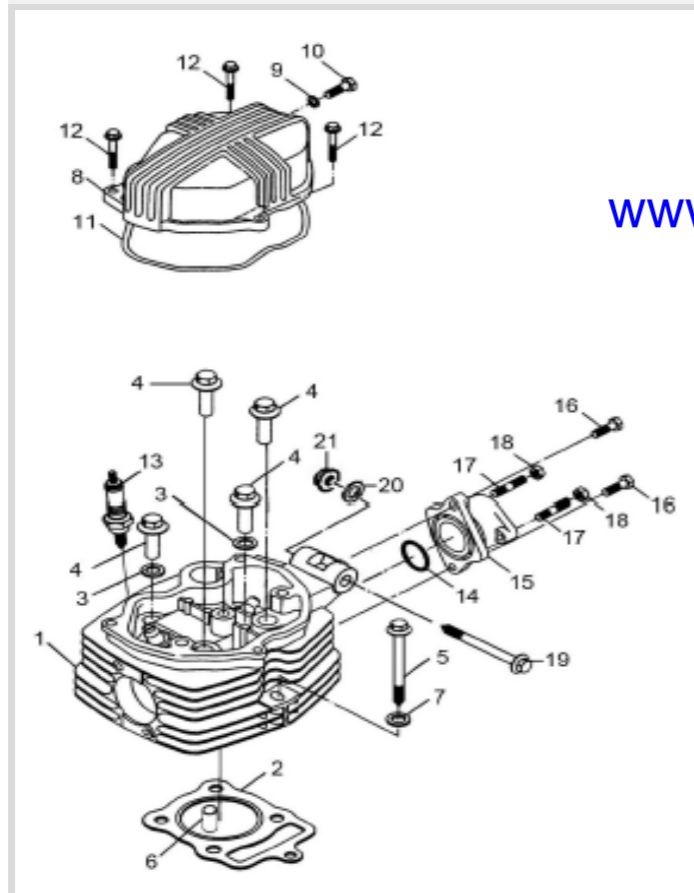

HJ125-7 SPORT

MOTOR

Fig.1 CYLINDER HEAD&CYLINDER HEAD COVER

ITEM	NUMERO ORIGINAL	N.BASICO	DESCRIPCION	CANTIDAD
1	11110H33000H000	11110H33000H000	CULATA/ HJ125-2D	1
2	11141H33000H000	11141H33000H000	EMPAQUE DE CULATA/HJ125-7A	1
3	09160H12004H000	09160H12004H000	ARANDELA/HJ125-9	2
4	11151H33001H000	11151H33001H000	TORNILLO DE CILINDRO	4
5	09103H08009H000	09103H08009H000	TORNILLO DE CULATA	1
6	09206H10008H000	09206H10008H000	PIN GUIA DE CULATA/HJ150-9/HJ125-2D/HJ125-7	2
7	09168-08032-000	0916808032000	ARANDELA DE TORNILLOS DE CULATA/ HJ125-7	1
8	11171H33000H000	11171H33000H000	TAPADERA DE CULATA/HJ125-7/ HJ125-2D	1
9	09168-06018-000	0916806018000	EMPAQUE/HJ125-9	1
10	01547-0612A-000	015470612A000	TORNILLO DE TAPADERA DE VALVULAS DE CULATA	1
11	11181H33001H000	11181H33001H000	EMPAQUE DE TAP. DE VALVULAS/HJ125-7, HJ125-2D	1
12	01550-0628A-000	015500628A000	TORNILLO DE MOTOR DE ARRANQUE/HJ125-7A	3
13	09482H33000H000	09482H33000H000	BUJIA DE MOTOR/ HJ125-7A,HJ125-2D	1
14	09280H34002H000	09280H34002H000	ANILLO EN O /HJ125-9 , HJ125-2D	1
15	13111H05503H000	13111H05503H000	TUBO/HJ125-7	1
16	01547-0620A-000	015470620A000	TORNILLO DE TUBO DE ADMISION DE CARBURADOR	2
17	09108H06009H000	09108H06009H000	TORNILLO DE TUBO DE ADMISION DE CARBURADOR/HJ125-7	2
18	08310-0006A-000	083100006A000	TUERCA DE TUBO DE ADMISION DE CARBURADOR	2
19	09103H08013H000	09103H08013H000	TORNILLO DE SOPORTE DE MOTOR	1
20	08322-0108A-000	083220108A000	ARANDELA DE TORNILLO DE SOPORTE DE MOTOR	1
21	08319-3108A-000	083193108A000	TUERCA DE TORNILLO DE SOPORTE DE MOTOR	1