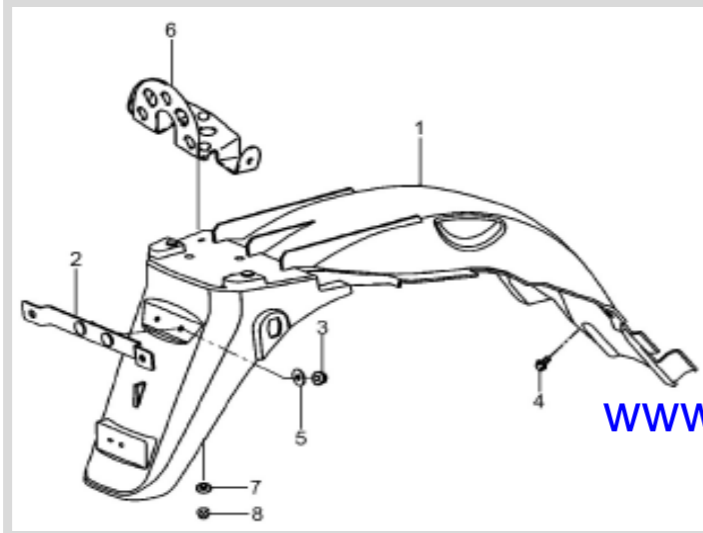

Fig.34 REAR FENDER

ITEM	NUMERO ORIGINAL	N.BASICO	DESCRIPCION	CANTIDAD
1	63111-45FA1-000	6311145FA1000	GUARDAFANGO TRASERO/HJ125-7A	1
2	35927H21300H000	35927H21300H000	PORTA PLACA	1
3	08310-0006A-000	083100006A000	TUERCA DE PORTA PLACA	2
4	09118H06002H000	09118H06002H000	TORNILLO DE GUARDAFANGO	4
5	09160-06088-000	0916006088000	ARANDELA DE PORTA PLACA	2
6	63120H21201H000	63120H21201H000	SOPORTE DE STOP TRASERO/HJ125-7A	1
7	61315-45F00-000	6131545F00000	ARANDELA DE SOPORTE DE STOP	3
8	08316-1006A-000	083161006A000	TORNILLO DE PORTA STOP	3

www.seacubemoto.com