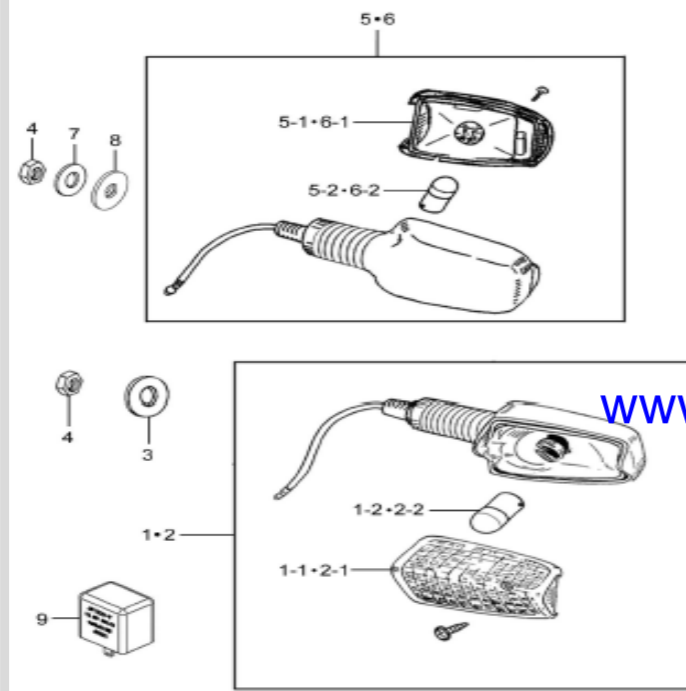

www.seacubemoto.com

Fig.22 TURN SIGNAL LAMP

ITEM	NUMERO ORIGINAL	N.BASICO	DESCRIPCION	CANTIDAD
1	35602H05300H000	35602H05300H000	VIA DELANTERA IZQUIERDA/HJ125-7 SPORTS	1
1-1	35632H05300H000	35632H05300H000	LENTE DE VIA DELANTERA IZQUIERDA	1
1-2	09471H12019H000	09471H12019H000	FOCO DE VIA/HJ125-7SPORT	1
2	35601H05300H000	35601H05300H000	VIA DELANTERA DERECHA/HJ125-7 SPORTS	1
2-1	35612H05300H000	35612H05300H000	LENTE DE VIA DELANTERA DERECHA	1
2-2	09471H12019H000	09471H12019H000	FOCO DE VIA/HJ125-7SPORT	1
3	08322-0110A-000	083220110A000	ARANDELA	2
4	08310-0010A-000	083100010A000	TUERCA DE VIA	4
5	35604H05300H000	35604H05300H000	VIA TRASERA IZQUIERDA/HJ125-7 SPORTS	1
5-1	35612H05300H000	35612H05300H000	LENTE DE VIA TRASERA DERECHA	1
5-2	09471H12019H000	09471H12019H000	FOCO DE VIA/HJ125-7SPORT	1
6	35603H05300H000	35603H05300H000	VIA TRASERA DERECHA/HJ125-7 SPORTS	1
6-1	35632H05300H000	35632H05300H000	LENTE DE VIA TRASERA IZQUIERDA	1
6-2	09471H12019H000	09471H12019H000	FOCO DE VIA/HJ125-7SPORT	1
7	09160-10501-000	0916010501000	ARANDELA	2
8	35695-17C00-000	3569517C00000	ARANDELA	2
9	38610-04H01-000	3861004H01000	FLASH DE VIAS/HJ125-7A	1