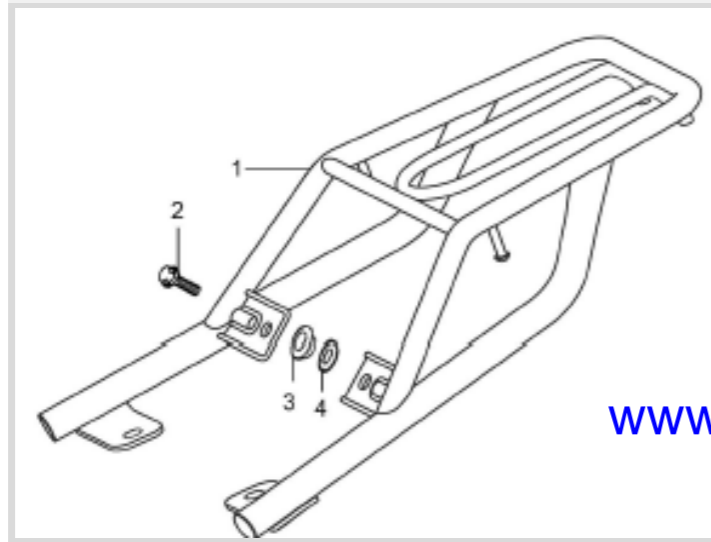

Fig.46 CARRIER

www.seacubemoto.com

ITEM	NUMERO ORIGINAL	N.BASICO	DESCRIPCION	CANTIDAD
1	46310-45F40-000	4631045F40000	PARRILLA TRASERA/HJ125-7	1
2	09103-08006-000	0910308006000	TORNILLO DE PARRILLA TRASERA	4
3	46356-45F00-000	4635645F00000	HULE DE TORNILLO DE PARRIA TRASERA/HJ125-7A	2
4	46212-45F10-000	4621245F10000	ARANDELA	2