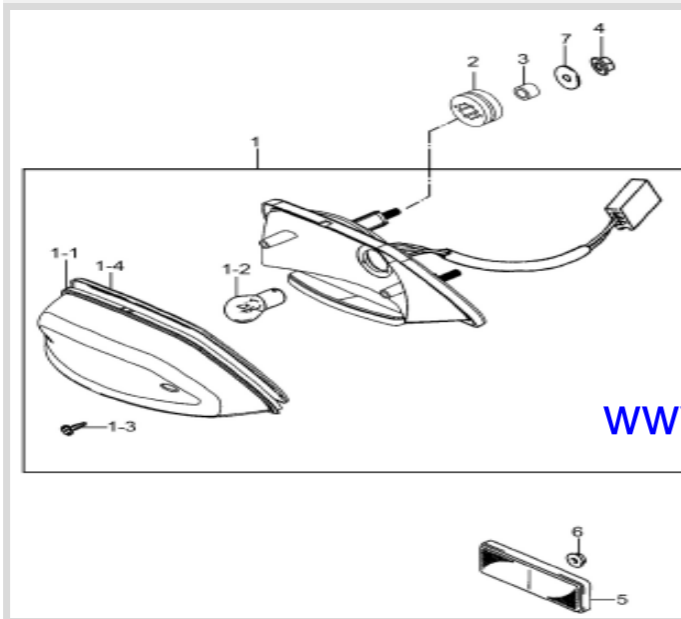

Fig.23 REAR COMBINATION LAMP

ITEM	NUMERO ORIGINAL	N.BASICO	DESCRIPCION	CANTIDAD
1	35710H21201H000	35710H21201H000	STOP TRASERO	1
1-1	35712H21201H000	35712H21201H000	LENTE DE STOP TRASERO	1
1-2	09471-12128-000	0947112128000	FOCO DE STOP/HJ125-7	1
1-3	03211-04356-000	0321104356000	TORNILLO DE STOP TRASERO	2
1-4	35713-45F10-000	3571345F10000	EMPAQUE DE LENTE DE STOP TRASERO	1
2	09320-09009-000	0932009009000	HULE DE STOP TRASERO	3
3	09180-06283-000	0918006283000	ESPACIADOR/HJ125-9	3
4	08316-1006A-000	083161006A000	TUERCA DE STOP TRASERO	3
5	35970-04H01-000	3597004H01000	REFLECTOR DE GUARDAFANGO TRASERO/HJ125-7	1
6	08316-1005A-000	083161005A000	TUERCA DE REFLECTOR	1
7	09160-06088-000	0916006088000	ARANDELA	3

www.seacubemoto.com