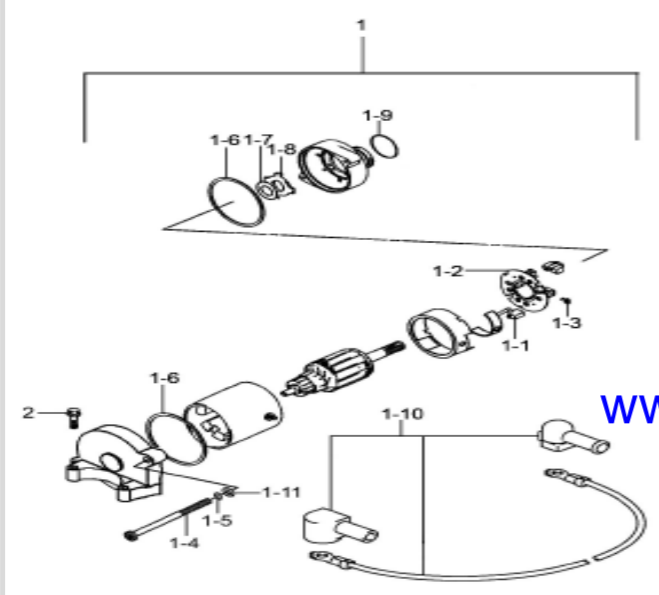

Fig.16 STARTING MOTOR

ITEM	NUMERO ORIGINAL	N.BASICO	DESCRIPCION	CANTIDAD
1	31101H33010H000	31101H33010H000	MOTOR DE ARRANQUE/HJ125-7A	1
1-1	31130H33000H000	31130H33000H000	CARBON DE MOTOR DE ARRANQUE/HJ125T-11A	1
1-2	31133H33000H000	31133H33000H000	PORTA CARBONES DE MOTOR DE ARRANQUE/HJ125-7A	1
1-3	31135H33000H000	31135H33000H000	RESORTE / HJ125-7	4
1-4	31281H33000H000	31281H33000H000	TORNILLO / HJ125-7post sep	2
1-5	08321-0105A-000	083210105A000	ARANDELA DE PRESION DE TORNILO DE MOTOR DE ARRANQUE	2
1-6	31264H33000H000	31264H33000H000	ANILLO EN O DE MOTOR DE ARRANQUE /HJ125-7A	2
1-7	31362H33000H000	31362H33000H000	ARANDELA / HJ125-7post sep	1
1-8	31361H33000H000	31361H33000H000	ARANDELA / HJ125-7post sep	1
1-9	09280H33000H000	09280H33000H000	ANILLO EN O DE MOTOR DE ARRANQUE/HJ125-7A	1
1-10	33810H11201H000	33810H11201H000	CABLE POSITIVO DE BATERIA /HJ125-7SPORT	1
1-11	08322-01058-000	0832201058000	ARANDELA DE TORNILLOS DE MOTOR DE ARRANQUE /HJ125-7A	2
2	01550-0628A-000	015500628A000	TORNILLO DE MOTOR DE ARRANQUE/HJ125-7A	2

www.seacubemoto.com