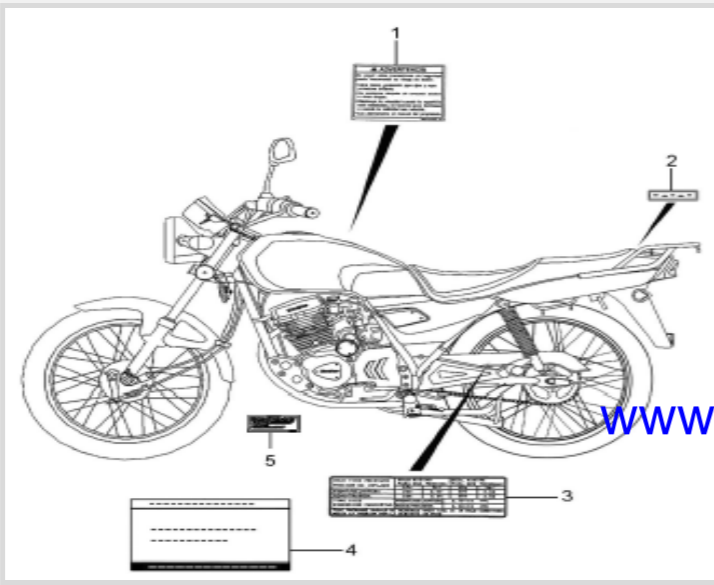

Fig.35 LABEL

ITEM	NUMERO ORIGINAL	N.BASICO	DESCRIPCION	CANTIDAD
1	68319-29F00-000	6831929F00000	CALCOMANIA DE ADVERTENCIA	1
2	68391H05700H000	68391H05700H000	CALCOMANIA DE CAPACIDAD DE CARGA	1
3	68332H12911H000	68332H12911H000	CALCOMANIA DE INFORMACION DE LAS RUEDAS	1
4	99011H055J0H000	99011H055J0H000	MANUAL DE USUARIO	1
5	68393H05500H000	68393H05500H000	CALCOMANIA DE ARRANQUE	1

www.seacubemoto.com