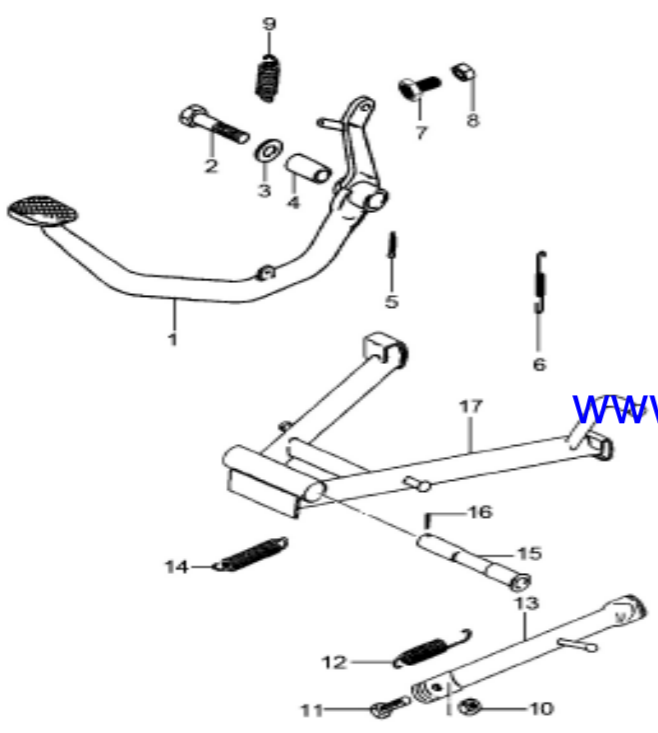

Fig.26 STAND

ITEM	NUMERO ORIGINAL	N.BASICO	DESCRIPCION	CANTIDAD
1	43110-45F02-000	4311045F02000	PEDAL DE FRENO TRASERO/HJ125-7	1
2	43213-45F00-000	4321345F00000	TORNILLO DE PEDAL DE FRENO/HJ125-7	1
3	08322-0110A-000	083220110A000	ARANDELA DE EJE DE PEDAL DE FRENO TRASERO	1
4	43231-05302-000	4323105302000	BUJE DE PEDAL DE FRENO TRASERO/HJ125-7A	1
5	04111-2020A-000	041112020A000	CHAVETA DE PEDAL DE FRENO TRASERO/HJ125-7A	1
6	09443H06003H000	09443H06003H000	RESORTE DE BULBO DE FRENO TRASERO/HJ125-7A	1
7	43159-45F00-000	4315945F00000	TORNILLO/HJ125-7	1
8	08310-0006A-000	083100006A000	TUERCA	1
9	09443-14015-000	0944314015000	RESORTE DE PATA DE FRENO/HJ125-7	1
10	09140-10043-000	0914010043000	TUERCA DE PATA LATERAL DE EMBANQUE/ HJ125-7A	1
11	09100-10501-000	0910010501000	TORNILLO DE PATA LATERAL DE EMBANQUE/ HJ125-7A	1
12	09443-17007-000	0944317007000	RESORTE DE PATA LATERAL DE EMBANQUE/HJ125-7	1
13	42310H05300H000	42310H05300H000	PATA LATERAL DE EMBANQUE/HJ125-7A	1
14	09443-18002-000	0944318002000	RESORTE DE PATA DE EMBANQUE DOBLE/HJ125-7	1
15	42211H2A200H000	42211H2A200H000	EJE/HJ125-7	1
16	04111-2525A-000	041112525A000	PIN DE EJE DE PATA DE EMBANQUE DOBLE	1
17	42100H21400H000	42100H21400H000	PATA DE EMBANQUE DOBLE	1

www.seacubamoto.com