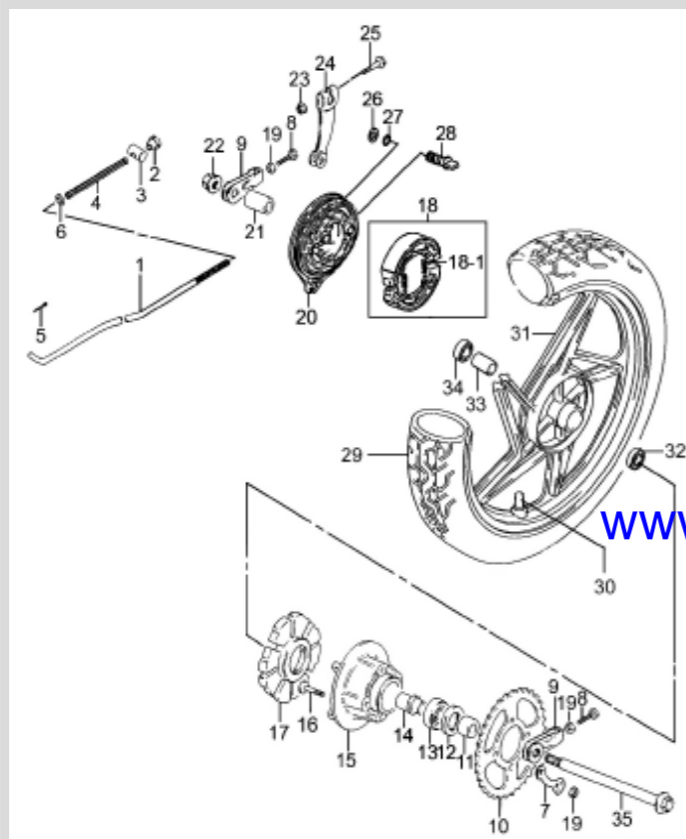

34	08144-63027-000	0814463027000	BALINERA DE BUFA TRASERA DERECHA 6302/ HJ125-7A	1
35	64711H2A000H000	64711H2A000H000	EJE DE RUEDA TRASERO/DA150S	1

www.seacubemoto.com