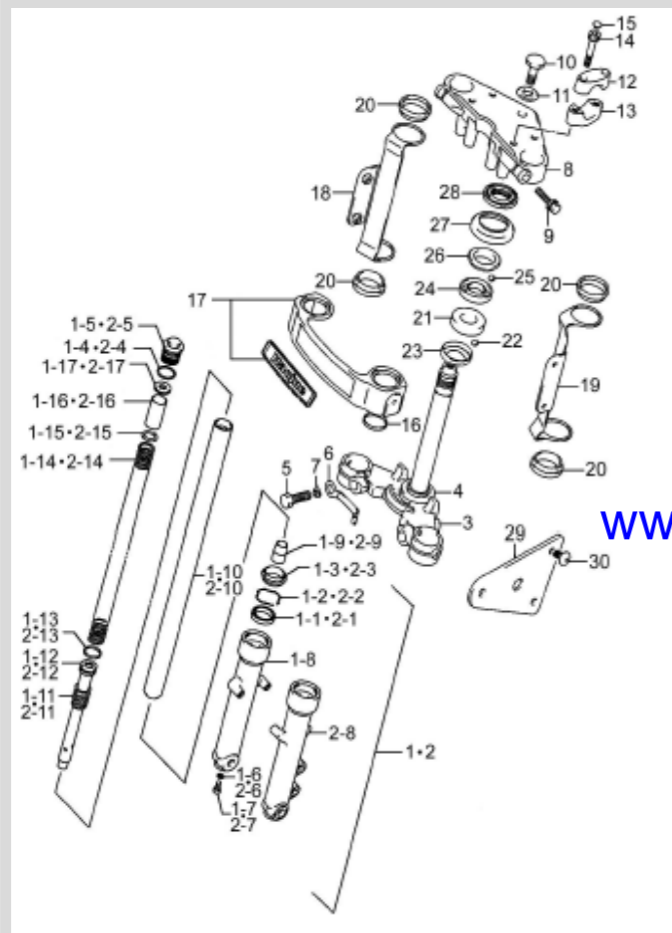

2-16	51176-45F40-000	5117645F40000	ESPACIADOR / HJ125-7 pre sep	1
2-17	51178-45F40-000	5117845F40000	BUJE INTERNO DE RESORTE DE BARRA/ HJ125-7SPORT	1
3	51410-45F00-000	5141045F00000	PLANCHA DE BARRAS INFERIOR/HJ125-7	1
4	51621-05300-000	5162105300000	CUNA DE DIRECCION/HJ125-7A	1
5	01570-1235A-000	015701235A000	TORNILLO DE PLANCHA DE BARRA INFERIOR	2
6	51455-45F10-000	5145545F10000	ABRAZADERA/HJ125-9	1
7	08322-0112A-000	083220112A000	ARANDELA	2
8	51311-45F10-000	5131145F10000	PLANCHA DE BARRA SUPEIOR/HJ125-7	1
9	01580-0840A-000	015800840A000	TORNILLO DE PLANCHA DE BARRAS SUPERIOR	2
10	51351-05300-000	5135105300000	TORNILLO CENTRAL DE DIRECCION/HJ125-7	1
11	51356-05300-000	5135605300000	ARANDELA TORNILLO CENTRAL DE DIRECCION/HJ125-7SPORT	1
12	56211-45F10-000	5621145F10000	SOPORTE DE MANUBRIO SUPERIOR /HJ125-7	2
13	56221-45F10-000	5622145F10000	SOPORTE INFERIOR DE MANUBRIO/HJ125-7SPORT	2
14	07130-0845A-000	071300845A000	TORNILLO DE SOPORTE DE MANUBRIO	4
15	09250-06011-000	0925006011000	TAPON DE TORNILLO DE MANUBRIO/HJ125T-11A	4
16	51872-45F10-000	5187245F10000	TAPADERA/HJ125-9	2
17	51081H05370H000	51081H05370H000	EMBLEMA DELANTERO SOPORTE DE FAROL DELANTERO DERECHO/ HJ125-7SPORT	1
18	51530-45F10-000	5153045F10000	SOPORTE DE FAROL DELANTERO IZQUIERDO/ HJ125-7SPORT	1
19	51540-45F10-000	5154045F10000	HULE DE SOPORTES DE FAROL DELANTERO/ HJ125-7SPORT	4
20	51553-29311-000	5155329311000	CUNA DE DIRECCION INFERIOR/HJ125-7A	1
21	51611-05300-000	5161105300000	BALIN DE CUNA DE DIRECCION INFERIOR/HJ125-7	18
22	06111-08004-000	0611108004000	SELLO INFERIOR, CUNA DE DIRECCION / DA150S	1
23	51644-45FA0-000	5164445FA0000	CUNA DE DIRECCION/HJ125-7/HJ125T11-A	1
24	51611H2A200H000	51611H2A200H000	BALIN DE CUNA DE DIRECCION SUPERIOR/HJ125-7	22
25	06111-06004-000	0611106004000	CUNA DE DIRECCION/HJ125-7/HJ125T11-A	1
26	51621H2A200H000	51621H2A200H000	POLVERA DE CUNAS DE DIRECCION	1
27	51643-36H00-000	5164336H00000	TUERCA DE CUNAS DE DIRECCION/HJ125T-11A	1
28	51631-28000-000	5163128000000	PLACA DE SOPORTE DE FAROL DELANTERO/HJ125-7	2
29	51851H45F40H000	51851H45F40H000	TORNILLO DE SOPORTE DE FAROL DELANTERO/HJ125-7SPORT	4
30	51859-45F10-000	5185945F10000		

www.seacubemoto.com