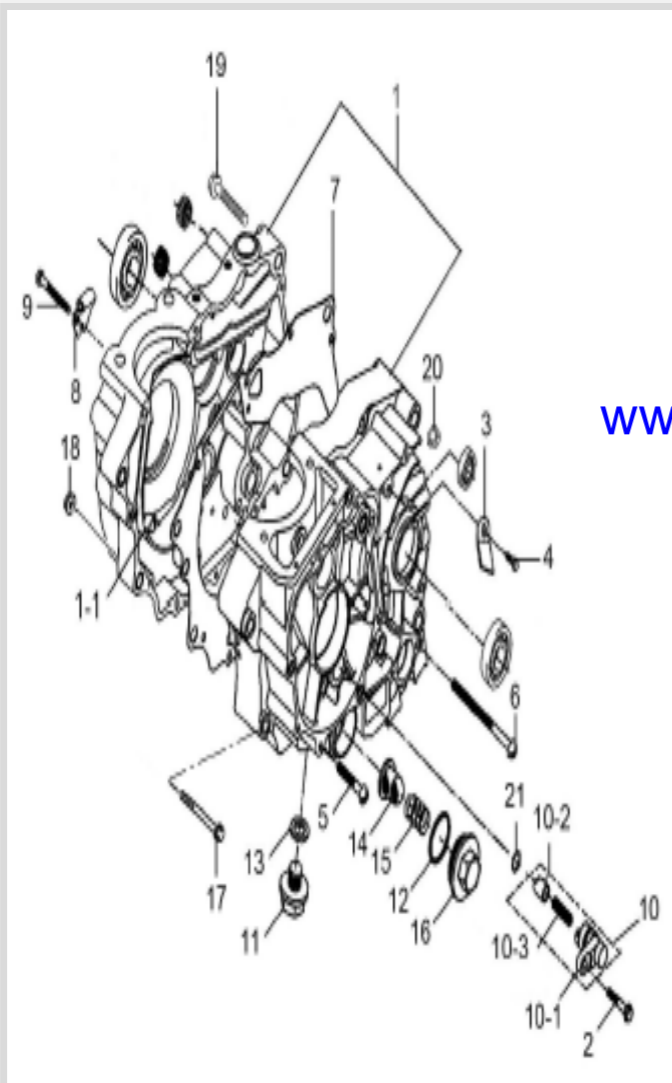

Fig.3 CRANKCASE

ITEM	NUMERO ORIGINAL	N.BASICO	DESCRIPCION	CANTIDAD
1	11300H33Y13H000	11300H33Y13H000	SET DE TAPADERAS DE CENTRO DE MOTOR	1
1-1	09206H10007H000	09206H10007H000	PIN GUIA DE TAPADERA DE MAGNETO/KA150S	2
2	01547-0625A-000	015470625A000	TORNILLO DE SENSOR DE CAMBIOS	1
3	11411H33000H000	11411H33000H000	PLATINA DE SOPORTE DE CABLES/HJ125-7	1
4	01547-0612A-000	015470612A000	TORNILLO DE PLCA DE FIJACION	1
5	02112-0650A-000	021120650A000	TORNILLO DE TAPADERA DE CENTRO DE MOTOR	9
6	02112-0695A-000	021120695A000	TORNILLO DE TAPADERA DE CENTRO DE MOTOR	1
7	11481H33000H000	11481H33000H000	EMPAQUE DE CENTRO DE TAPADERAS DE MOTOR/HJ125-7A	1
8	11421H33020H000	11421H33020H000	GUIA DE CABLE DE CLUTCH/HJ125-7SPORT	1
9	01547-0655A-000	015470655A000	TORNILLO DE TAPADERA DE CENTRO DE MOTOR	1
10	11430H33000H000	11430H33000H000	SENSOR DE CAMBIOS/HJ125-7	1
10-1	11431H33001H000	11431H33001H000	SENSOR DE CAMBIOS	1
10-2	11432H33000H000	11432H33000H000	SELLO DE SENSOR DE CAMBIOS	1
10-3	11433H33000H000	11433H33000H000	RESORTE DE SENSOR DE CAMBIOS	1
11	09247H12105H000	09247H12105H000	TORNILLO DE DRENAJE/HJ125-7/HJ125T-11A	1
12	09280H35001H000	09280H35001H000	ANILLO EN O DE TAPON DE FILTRO DE ACEITE/HJ150-9	1
13	09168-12002-000	0916812002000	ARANDELA DE TORNILLO DE DRENAJE	1
14	16520H21D00H000	16520H21D00H000	FILTRO DE ACEITE/HJ125T-11A	1
15	16541H33000H000	16541H33000H000	RESORTE DE FILTRO DE ACEITE/HJ125-7A	1
16	16542H33010H000	16542H33010H000	TAPON DE FILTRO DE ACEITE/HJ125-7 SPORTS	1
17	09103H08015H000	09103H08015H000	TORNILLO DE TAPADERA DE CENTRO DE MOTOR	2
18	08319-3108A-000	083193108A000	TUERCA DE TAPADERA DE CENTRO DE MOTOR	2
19	09103H10003H000	09103H10003H000	TORNILLO DE TAPADERA DE CENTRO DE MOTOR	2
20	08319-3110A-000	083193110A000	TUERCA DE TAPADERA DE CENTRO DE MOTOR	2
21	09280H13002H000	09280H13002H000	ANILLO EN O DE SENSOR DE CAMBIOS	1

www.seacubamoto.com