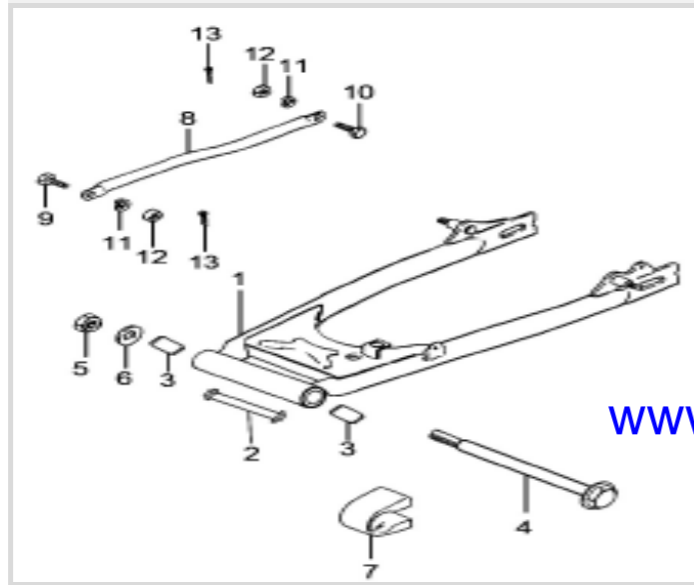

Fig.43 REAR SWINGING ARM

ITEM	NUMERO ORIGINAL	N.BASICO	DESCRIPCION	CANTIDAD
1	61100H45F00H000	61100H45F00H000	HORQUILLA TRASERA/HJ125-7A	1
2	61270H45F00H000	61270H45F00H000	BUJE INTERNO DE BUFA TRASERA/HJ125-7A	1
3	61200H45F00H000	61200H45F00H000	BUJE DE EJE DE HORQUILLA TRASERA/HJ125-7A	2
4	61211-45F10-000	6121145F10000	EJE DE HORQUILLA TRASERA/HJ125-7A	1
5	08319-2114A-000	083192114A000	TUERCA DE EJE DE HORQUILLA TRASERA	1
6	08322-0114A-000	083220114A000	ARANDELA DE EJE DE HORQUILLA TRASERA	1
7	61273H05300H000	61273H05300H000	HULE DE CADENA DE TRACCION/DA150S	1
8	64310-26H00-000	6431026H00000	BARRA TENSORA DE BUFA TRASERA/HJ125-7A	1
9	09111-08012-000	0911108012000	TORNILLO DE VARILLA TENSORA/HJ150-9	1
10	09111-08013-000	0911108013000	TORNILLO DE VARILLA TENSORA DE RUEDA TRASERA/KA150S	1
11	09162-08008-000	0916208008000	ARANDELA DE BARRA TENSORA DE RUEDA TRASERA/KA150S	2
12	09140H08001H000	09140H08001H000	TUERCA DE BARRA TENSORA	2
13	04111-2020A-000	041112020A000	CHAVETA DE PEDAL DE FRENO TRASERO/HJ125-7A	2

www.seacubemoto.com