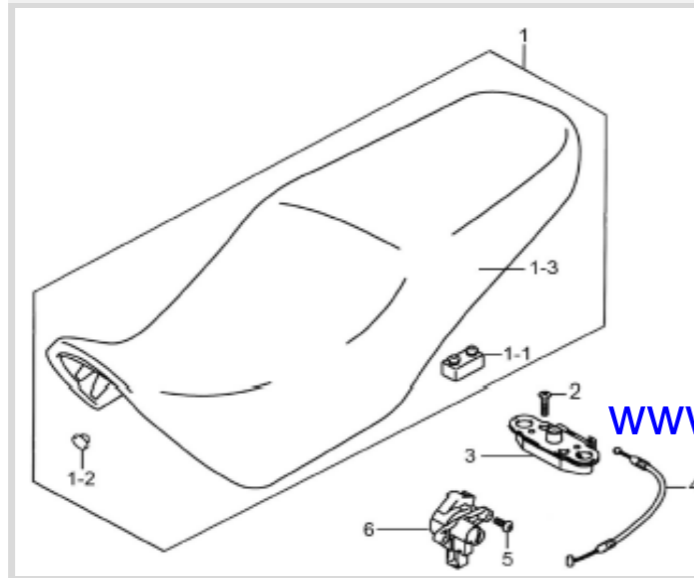

www.seacubemoto.com

Fig.36 SEAT

ITEM	NUMERO ORIGINAL	N.BASICO	DESCRIPCION	CANTIDAD
1	45100-45FA2-000	4510045FA2000	ASIENTO COMPLETO/HJ125-7A	1
1-1	45149-45F00-000	4514945F00000	HULE DE ASIENTO/HJ125-7	4
1-2	09329-10001-000	0932910001000	HULE DE ASIENTO/HJ125-7A	2
1-3	45160-45FA1-000	4516045FA1000	FORRO DE ASIENTO	1
2	02122-0630B-000	021220630B000	TORNILLO DE LLAVIN DE ASIENTO	2
3	45220-45F01-000	4522045F01000	LLAVIN DE ASIENTO/HJ125-7A	1
4	45280-45F00-000	4528045F00000	CABLE DE LLAVIN DE ASIENTO /HJ125-7A	1
5	09139H06008H000	09139H06008H000	TORNILLO DE LLAVIN DE ASIENTO	2
6	95700-28D00-000	9570028D00000	LLAVIN DE ASIENTO/HJ125-7	1