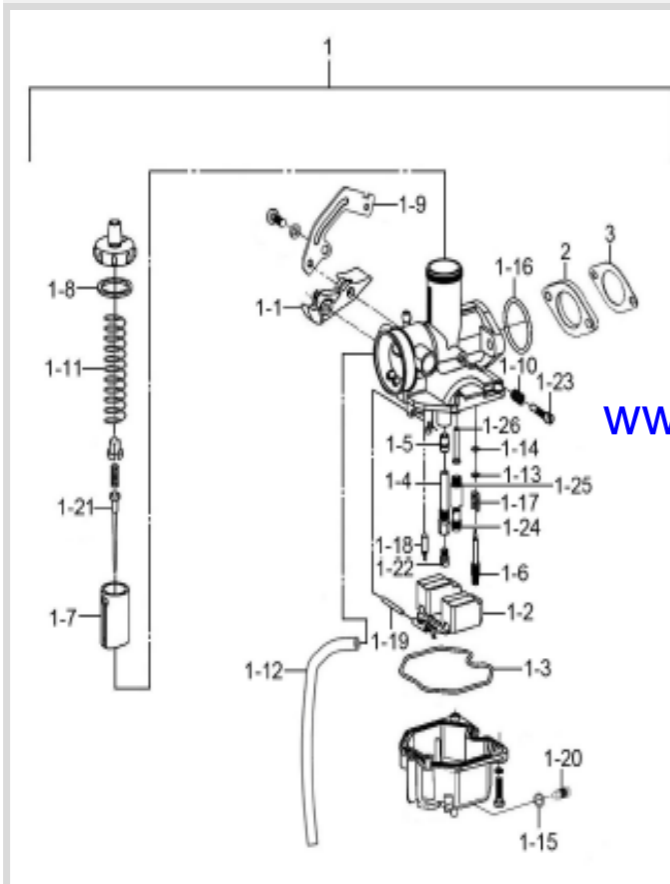

Fig.8 CARBURADOR

ITEM	NUMERO ORIGINAL	N.BASICO	DESCRIPCION	CANTIDAD
1	13200H05300H000	13200H05300H000	CARBURADOR	1
1-1	13432H33000H000	13432H33000H000	MANECILLA DE CHOCK DEL CARBURADOR/HJ125-7A	1
1-2	13252H33000H000	13252H33000H000	FLOTE DE CARBURADOR/HJ125-7A	1
1-3	13251H33000H000	13251H33000H000	EMPAQUE DE TAZA DE FLOTE DE CARBURADOR/HJ125-7	1
1-4	13385H05300H000	13385H05300H000	AGUJA DE CARBURADOR	1
1-5	09494H12900H000	09494H12900H000	AGUJA DE CARBURADOR	1
1-6	13261H11200H000	13261H11200H000	AGUJA DE CARBURADOR	1
1-7	13251H11200H000	13251H11200H000	EMBOLO DE CARBURADOR/HJ125-7SPORT	1
1-8	13255H11200H000	13255H11200H000	EMPAQUE DE RESORTE DE EMBOLO DE CARBURADOR /HJ125-7A	1
1-9	13270H12900H000	13270H12900H000	SOPORTE DE CABLE	1
1-10	13263H11200H000	13263H11200H000	RESORTE DE AGUJA DE CARBURADOR/HJ125- 7	1
1-11	13252H11200H000	13252H11200H000	RESORTE DE EMBOLO DE CARBURADOR/HJ125-7A	1
1-12	13212H11200H000	13212H11200H000	MANGUERA	1
1-13	13262H11200H000	13262H11200H000	ARANDELA DE TORNILLOS DE DRENAJE DE CARBURADOR/HJ125T-11A	1
1-14	13295H21D00H000	13295H21D00H000	ANILLO EN O DE AGUJA DE CARBURADOR/HJ125-7A	1
1-15	13225H11200H000	13225H11200H000	ANILLO EN O DE TORNILLO DE DRENAJE DE CARBURADOR/HJ125T-11A	1
1-16	13253H33000H000	13253H33000H000	ANILLO EN O DE INSULADOR DE CARBURADOR/HJ125-7A	1
1-17	13268H33000H000	13268H33000H000	RESORTE DE TORNILLO DE AJUSTE DE CARBURADOR/HJ125-7	1
1-18	13370H21D00H000	13370H21D00H000	AGUJA DE FLOTE DE CARBURADOR/HJ125T-11A	1
1-19	13254H21D00H000	13254H21D00H000	SEGURO/HJ125T-11A	1
1-20	13247H33000H000	13247H33000H000	TORNILLO DE MANECILLA DE SHOCK/HJ125-7A	1
1-21	13383H05300H000	13383H05300H000	AGUJA DE EMBOLO DE CARBURADOR	1
1-22	09491H90000H000	09491H90000H000	AGUJA DE CARBURADOR	1
1-23	13267H33000H000	13267H33000H000	TORNILLO DE REGULADOR DE CARBURADOR/HJ125T-11A	1
1-24	13245H11200H000	13245H11200H000	AGUJA DE CARBURADOR/HJ125-7A	1
1-25	13712H12700H000	13712H12700H000	BUJE DE AGUJA DE CARBURADOR	1
1-26	13247H11200H000	13247H11200H000	AGUJA	1
2	13112-05500-000	1311205500000	INSULADOR DE CARBURADOR/HJ125-7	1
3	13113H05500H000	13113H05500H000	EMPAQUE DE TUBO DE ADMISION DE CARBURADOR/HJ125-7A	1