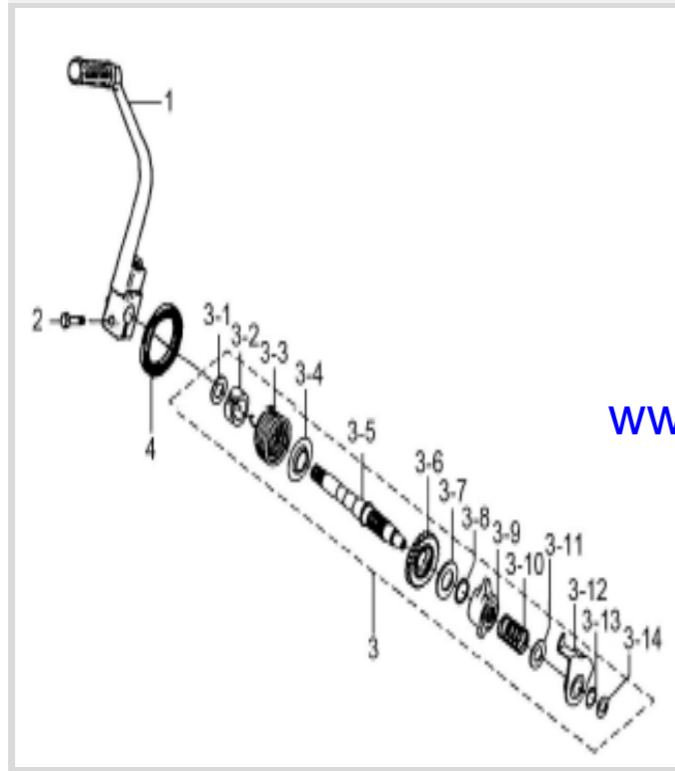

Fig.15 KICK STARTER

ITEM	NUMERO ORIGINAL	N.BASICO	DESCRIPCION	CANTIDAD
1	26300H05510H000	26300H05510H000	PALANCA DE ARRANQUE/HJ125-7	1
2	01500-0825A-000	015000825A000	TORNILLO DE PATA DE CRANK	1
3	26210H33000H000	26210H33000H000	EJE DE PATA DE CRANCK COMPLETO/HJ125-7A	1
3-1	08211-16301-000	0821116301000	ARANDELA DE EJE DE CRENCK/HJ125-7A	1
3-2	26211H33010H000	26211H33010H000	BUJE DE EJE DE PATA DE CRANK	1
3-3	26221H33000H000	26221H33000H000	RESORTE DE EJE DE PATA DE CRANK/HJ125-7A	1
3-4	26222H33000H000	26222H33000H000	SEAT, SPRING	1
3-5	26231H33000H000	26231H33000H000	EJE DE PATA DE CRANCK/HJ125-7A	1
3-6	26241H33000H000	26241H33000H000	ENGRANAJE DE EJE DE PEDAL DE ARRANQUE/HJ125-7A	1
3-7	09181H20270H000	09181H20270H000	ARANDELA	1
3-8	08331-31209-000	0833131209000	SEGURO DE EJE DE SPROCKET/HJ125-7/ HJ125-2D	1
3-9	26251H33000H000	26251H33000H000	RATCHET DE EJE DE PATA DE CRANK	1
3-10	26252H33000H000	26252H33000H000	RESORTE DE RATCHET DE EJE DE PATA DE CRANK	1
3-11	08211-16241-000	0821116241000	ARANDELA DE EJE DE TAPA DE CRANK	1
3-12	26261H33000H000	26261H33000H000	GUIA DE RATCHET DE EJE DE PATA DE CRANK	1
3-13	08331-31169-000	0833131169000	SEGURO DE EJE DE PATA DE CRANK	1
3-14	08211-12181-000	0821112181000	ARANDELA	1
4	09283H16001H000	09283H16001H000	SELLO DE PATA DE CRANK 16*28*7/HJ125-7	1

www.seacubemoto.com