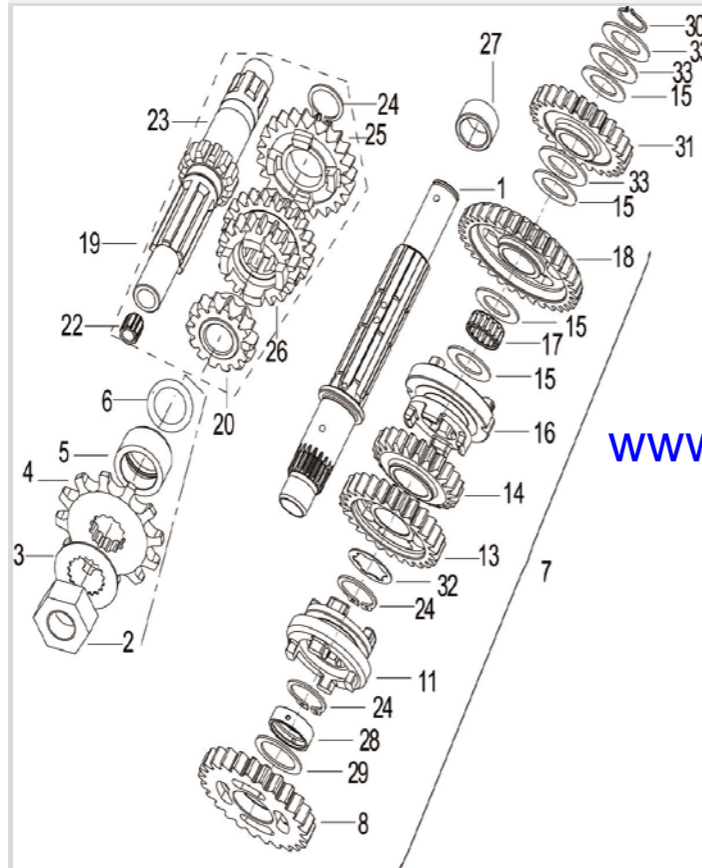

FIG 10 - COUNTER&DRIVE SHAFT ASSY

ITEM	NUMERO ORIGINAL	N.BASICO	DESCRIPCION	CANTIDAD
1	2.19223E+11	2.19223E+11	EJE DE PRENSA	1
2	210063090000	210063090000	TUERCA DE EJE DE SPROCKET	1
3	219313090000	219313090000	ARANDELA DE TUERCA DE SPROCKER/RKS150	1
4	219303090000	219303090000	SPROCKET (13T)/RKIII 125-150 GS	1
5	210053090000	210053090000	BUJE ESPACIADOR DE EJE DE SPROCKET	1
6	B190101900B1	B190101900B1	ANILLO EN O DE EJE DE SPROCKET 19X2.65/RKIII 125-150 GS	1
7	219213090002	219213090002	EJE DE PRENSA COMPLETA/RKS150S-SPORT	1
8	219243090000	219243090000	ENGRANAJE DE 2DA/RKIII 125 GS7RKS150 GS	1
11	2.10113E+11	2.10113E+11	ENGRANAJE DE EJE DE PRENSA	1
13	219253090000	219253090000	ENGRANAJE 3RA DE EJE DE PRENSA/RKIII-125S	1
14	219263090000	219263090000	ENGRANAJE DE 4TA/RKIII 125 GS/RKS150 GS	1
15	210133090000	210133090000	ARANDELA DE EJE DE PRENSA/RKIII 125 GS	4
16	219273090000	219273090000	ENGRANAJE DE 5TA DE EJE DE PRENSA	1
17	210463090000	210463090000	BALINERA DE ENGRANAJE DE EJE DE PRENSA	1
18	219233090000	219233090000	ENGRANAJE DE 1RA/RKIII 125 GS	1
19	219133210000	219133210000	EJE DE SPROCKET/RKIII 125 GS	1
20	219163090000	219163090000	ENGRANAJE DE 2DA/RKIII 125 GS/RKS150 GS	1
22	210043090000	210043090000	SOPORTE/RKIII 125-150 GS	1
23	219143210000	219143210000	EJE DE SPROCKET/RKIII-125S	1
24	B080100020A0	B080100020A0	SEGURO DE EJE DE SPROCKET	3
25	219193090000	219193090000	ENGRANAJE 5TA DE EJE DE SPROCKET/RKIII-125S	1
26	210033090000	210033090000	ENGRANAJE DE 3RA DE EJE DE SPROCKET/RKIII 125 GS	1
27	210013210000	210013210000	ESPACIADOR DE EJE DE PRENSA	1
28	210473090000	210473090000	ESPACIADOR DE EJE DE PRENSA	1
29	240062140000	240062140000	ARANDELA DE EJE DE PRENSA/RKS150S-SPORT	1
30	B080100015A0	B080100015A0	SEGURO DE EJE DE PRENSA	1
31	210173090030	210173090030	ENGRANAJE DE EJE DE PRENSA/RKS150S-SPORT	1
32	210123090000	210123090000	ARANDELA DE EJE DE PRENSA	1
33	129213390000	129213390000	ARANDELA DE EJE DE PRENSA	3

www.seacubemoto.com