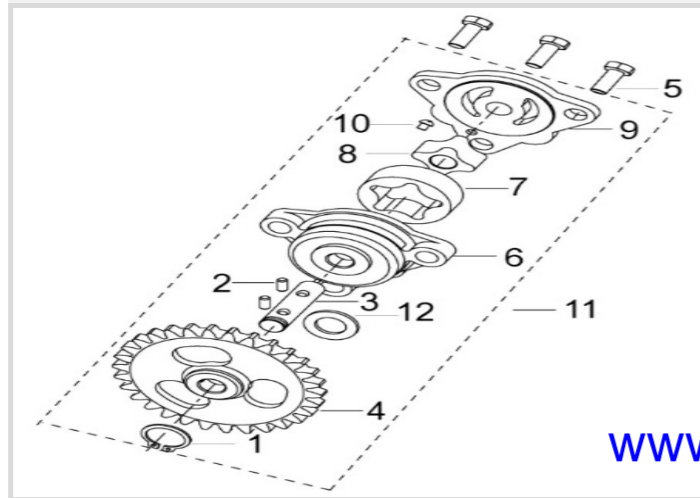

FIG 13 - OIL PUMP ASSY

www.seacubemoto.com

ITEM	NUMERO ORIGINAL	N.BASICO	DESCRIPCION	CANTIDAD
1	B08030000601	B08030000601	SEGURO DE BOMBA DE ACEITE	1
2	B09012501220	B09012501220	PIN DE EJE DE BOMBA DE ACEITE	2
3	260063090000	260063090000	EJE DE BOMBA DE ACEITE	1
4	260053090000	260053090000	ENGRANAJE DE BOMBA DE ACEITE	1
5	B01070602563	B01070602563	TORNILLO DE BOMBA DE ACEITE	3
6	260043090000	260043090000	CUERPO DE BOMBA DE ACEITE	1
7	260033090000	260033090000	ROTOR DE BOMBA DE ACEITE	1
8	260023090000	260023090000	ROTOR INTERNO DE BOMBA DE ACEITE	1
9	260013090000	260013090000	ROTOR EXTERNO DE BOMBA DE ACEITE	1
10	B02000300522	B02000300522	TORNILLO DE BOMBA DE ACEITE	1
11	269003090000	269003090000	BOMBA DE ACEITE/RKS 125-150	1
12	B07050000602	B07050000602	ARANDELA DE EJE DE BOMBA DE ACITE	1