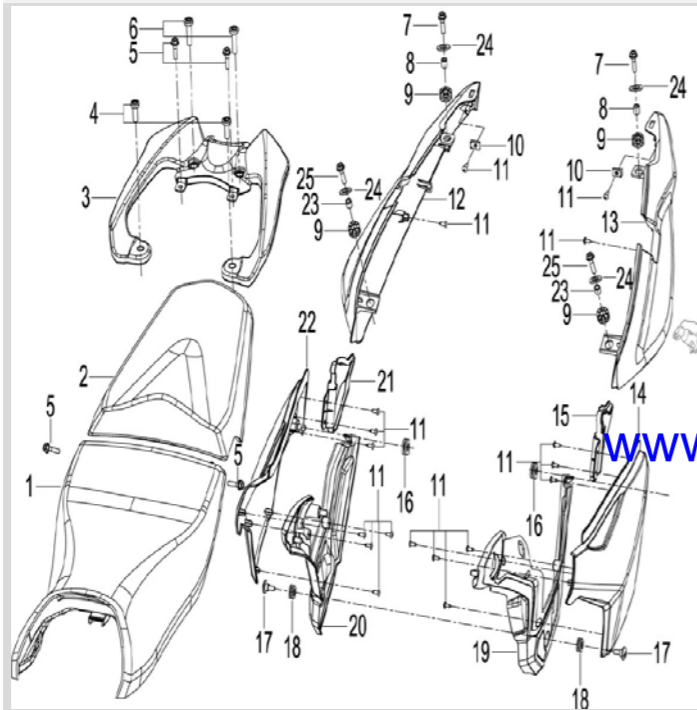

FIG 14 - SIDE COVER&SEAT&REAR CARRIER

ITEM	NUMERO ORIGINAL	N.BASICO	DESCRIPCION	CANTIDAD
1	51100U210010	51100U210010	ASIENTO DELANTERO/RKS150-SPORT	1
2	51200U210010	51200U210010	ASIENTO TRASERO/RKS150-SPORT	1
3	52002J82B400	52002J82B400	AGARRADERA DEL PASAJERO/RKS150 CLASSIC	1
4	52018J800000	52018J800000	TORNILLO DE AGARRADERAS DEL PASAJERO/RKS150 CLASSIC	2
5	B01090601665	B01090601665	TORNILLO DE AGARRADERAS DEL PASAJERO/RKS150 CLASSIC	4
6	52019J800000	52019J800000	TORNILLO DE AGARRADERAS DEL PASAJERO/RKS150 CLASSIC	2
7	B01090602565	B01090602565	TORNILLO DE SOPORTE DE MANECILLA DE CLUTCH/RKS150 CLASSIC	2
8	65627J820000	65627J820000	BUJE DE TORNILLO DE TAPADERA LATERAL DE ASIENTO	4
9	47028G220000	47028G220000	HULE DE TAPADERA LATERAL DE ASIENTO	4
10	65801T020000	65801T020000	TUERCA DE TAPADERA LATERAL DE ASIENTO	2
11	B05004201305	B05004201305	TORNILLO DE TAPADERA LATERAL DE ASIENTO	18
12	65902J82WF00	65902J82WF00	TAPADERA LATERAL DE ASIENTO DERECHA BLANCA/RKS 150	1
12	65902J82BC00	65902J82BC00	TAPADERA LATERAL DE ASIENTO DERECHA NEGRO/RKS 150	1
12	65902J82H200	65902J82H200	TAPADERA DE ASIENTO DERECHA GRIS/RKS150 CLASSIC	1
12	65902J82E400	65902J82E400	TAPADERA DE ASIENTO DERECHA AZUL/RKS150 CLASSIC	1
12	65902J82TY00	65902J82TY00	TAPADERA LATERAL DE ASIENTO DERECHA ROJA/RKS150 CLASSIC	1
12	65902J82096Z	65902J82096Z	TAPADERA LATERAL DE ASIENTO DERECHA BLANCA/RKS150 CLASSIC	1
12	65902J82092Z	65902J82092Z	TAPADERA LATERAL DE ASIENTO DERECHA NEGRA/RKS150S-SPORT	1
12	65902J82095Z	65902J82095Z	TAPADERA LATERAL DE ASIENTO DERECHA GRIS/RKS150S-SPORT	1
12	65902J82093Z	65902J82093Z	TAPADERA LATERAL DE ASIENTO DERECHA AZUL/RKS150S-SPORT	1
12	65902J82094Z	65902J82094Z	TAPADERA LATERAL DE ASIENTO DERECHA ROJA/RKS150S-SPORT	1
13	65901J82WF00	65901J82WF00	TAPADERA LATERAL DE ASIENTO IZQUIERDA BLANCA/RKS 150	1
13	65901J82BC00	65901J82BC00	TAPADERA LATERAL DE ASIENTO IZQUIERDA NEGRO/RKS 150	1
13	65901J82H200	65901J82H200	TAPADERA DE ASIENTO IZQUIERDA GRIS/RKS150 CLASSIC	1
13	65901J82E400	65901J82E400	TAPADERA DE ASIENTO IZQUIERDA AZUL	1
13	65901J82TY00	65901J82TY00	TAPADERA LATERAL DE ASIENTO IZQUIERDA ROJA/RKS150 CLASSIC	1
13	65901J82093Z	65901J82093Z	TAPADERA DE ASIENTO IZQUIERDA BLANCO	1
13	65901J82089Z	65901J82089Z	TAPADERA LATERAL DE ASIENTO IZQUIERDA NEGRA/RKS150S-SPORT	1
13	65901J82092Z	65901J82092Z	TAPADERA LATERAL DE ASIENTO IZQUIERDA GRIS	1
13	65901J82090Z	65901J82090Z	TAPADERA LATERAL DE ASIENTO IZQUIERDA GRIS	1
13	65901J82091Z	65901J82091Z	TAPADERA LATERAL DE ASIENTO IZQUIERDA ROJA/RKS150S-SPORT	1
14	65601U21WF00	65601U21WF00	TAPADERA LATERAL IZQUIERDA BLANCA	1
14	65601U21BC00	65601U21BC00	TAPADERA LATERAL IZQUIERDA NEGRO	1