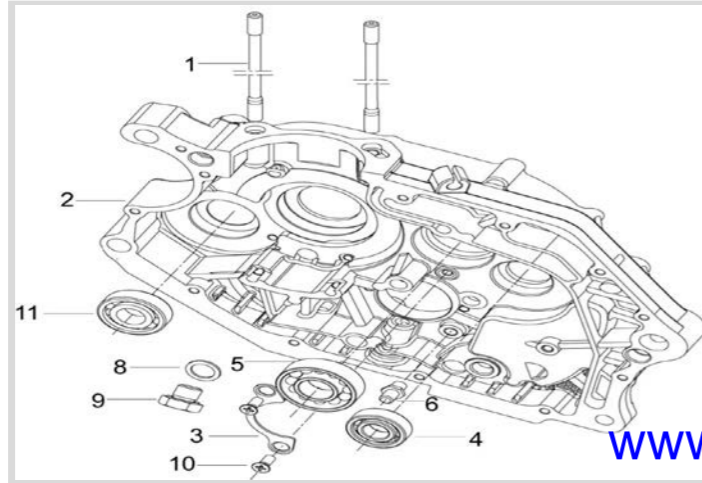

FIG 6 - C RIGHT CRANKCASE ASSY

ITEM	NUMERO ORIGINAL	N.BASICO	DESCRIPCION	CANTIDAD
1	15911309002X	15911309002X	TORNILLO DE CILINDRO 8X173/RKIII 125-150 GS	2
2	159033210130	159033210130	TAPADERA DE CENTRO DE MOTOR DERECHA/ RKS150S-SPORT	1
3	150113090000	150113090000	SOPORTE DE BALINERA	1
4	B12016020204	B12016020204	BALINERA DE TAPADERA DE MOTOR 6202/RKIII 125 GS	1
5	B12016020403	B12016020403	BALINERA DE TAPADERA DE MOTOR 6204/RKIII 125 GS	1
6	150123090000	150123090000	TORNILLO	1
8	150093090000	150093090000	TAPON DE DRENAJE DE ACEITE/RKIII 125-150 GS	1
9	15008309003X	15008309003X	TORNILLO DE DRENAJE	1
10	B02010601263	B02010601263	TORNILLO DE SOPORTE DE BALINERA/ M6X12/ RKIII 125-150 GS	2
11	B12016020307	B12016020307	BALINERA DE TAPADERA DE CENTRO DE MOTOR 6203/ RKIII 125 GS	1

www.seacubemoto.com