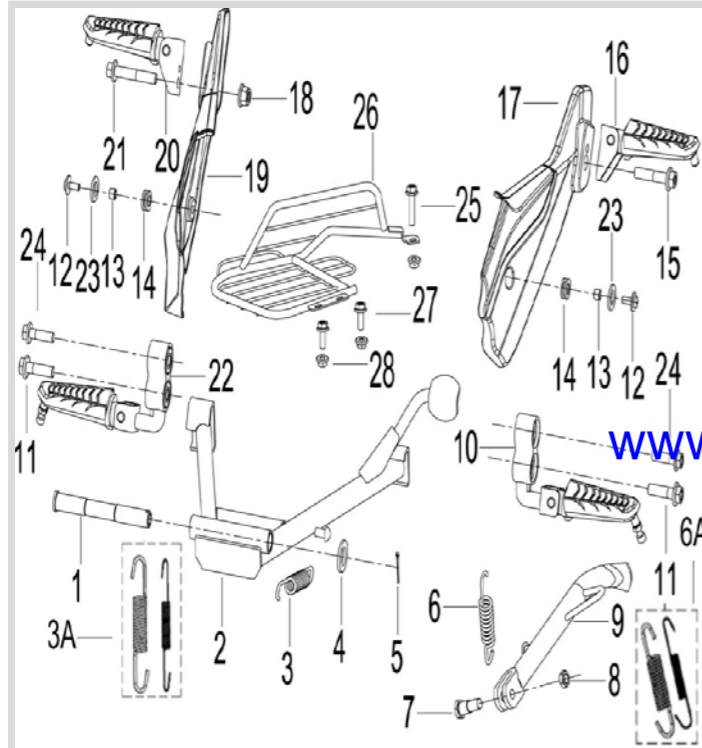

FIG 12 - PEDAL ASSY.

ITEM	NUMERO ORIGINAL	N.BASICO	DESCRIPCION	CANTIDAD
1	58501J000010	58501J000010	EJE DE PATA DE EMBANQUE DOBLE	1
2	58520L160000	58520L160000	PATA DE EMBANQUE DOBLE/RKS150-SPORT	1
3	58502J000070	58502J000070	RESORTE DE PATA DE EMBANQUE DOBLE/RKS 150 GS	1
4	B07010001605	B07010001605	ARANDELA DE EJE DE PATA DE EMBANQUE DOBLE	1
5	B090003025A5	B090003025A5	CHAVETA DE EJE DE PATA DE EMBANQUE DOBLE	1
6	57003J360000	57003J360000	RESORTE DE PATA LATERAL DE EMBANQUE/RKS150 CLASSIC	1
7	57005J000002	57005J000002	TORNILLO DE PATA LATERAL DE EMBANQUE/RKS150 CLASSIC	1
8	B04061012565	B04061012565	TUERCA DE EJE DE PATA LATERAL DE EMBANQUE	1
9	58700U200000	58700U200000	PATA LATERAL DE EMBANQUE	1
10	58220K790000	58220K790000	APOYAPIE DELANTERO IZQUIERDO/RKS150S-SPORT	1
11	B01591002565	B01591002565	TORNILLO DE APOYAPIE DELANTERO	2
12	B01090602565	B01090602565	TORNILLO DE SOPORTE DE MANECILLA DE CLUTCH/RKS150 CLASSIC	2
13	65627J820000	65627J820000	BUJE DE SOPORTE DE APOYA PIE TRASERO	2
14	65618J820000	65618J820000	HULE DE SOPORTE DE FAROL DELANTERO/RKS150 CLASSIC	2
15	B01091004565	B01091004565	TORNILLO DE APOYA PIE TRASERO	1
16	58260K670000	58260K670000	APOYAPIE IZQUIERDO/RKS 150	1
17	58211J82H800	58211J82H800	SOPORTE DE APOYAPIE TRASERO IZQUIERDO/RKS150 CLASSIC	1
18	B04181012555	B04181012555	TUERCA DE APOYA PIE TRASERO	1
19	58311J82H800	58311J82H800	SOPORTE DE APOYAPIE TRASERO DERECHO GRIS/RKS150	1
20	58280K670000	58280K670000	APOYAPIE TRASERO DERECHO/RKS 150	1
21	B01591005565	B01591005565	TORNILLO DE APOYAPIE TRASERO	1
22	58240K790000	58240K790000	APOYAPIE DELANTERO DERECHO/RKS150S-SPORT	1
23	B07020000605	B07020000605	ARANDELA DE SOPORTE DE APOYA PIE TRASERO	2
24	B01090802565	B01090802565	TORNILLO DE APOYA PIE DELANTERO	2

www.seacubemoto.com