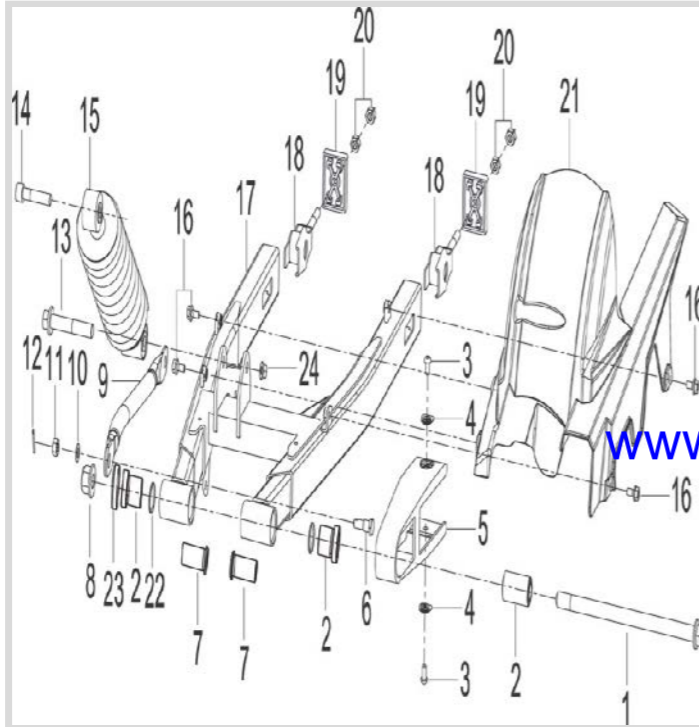

www.seacubemoto.com

FIG 9 - S' REAR SWINGING ARM ASSY.

ITEM	NUMERO ORIGINAL	N.BASICO	DESCRIPCION	CANTIDAD
1	53001J000000	53001J000000	EJE DE HORQUILLA TRASERA/RKS150 CLASSIC	1
2	53013J060006	53013J060006	BUJE DE HORQUILLA/RKIII 125	2
3	B02000601225	B02000601225	TORNILLO DE HULE DE CADENA DE TRACCION	2
4	53018J800000	53018J800000	ARANDELA DE HULE DE CADENA DE TRACCION	2
5	53004U210000	53004U210000	HULE DE CADENA DE TRACCION/RKS150-SPORT	1
6	53002J000000	53002J000000	TORNILLO DE BARRA TENSORA DE RUEDA TRASERA	1
7	53005J060006	53005J060006	BUJE COMPLETO/RKIII 125	2
8	B04171415045	B04171415045	TUERCA DE BUJE DE HORQUILLA TRASERA	1
9	53300U210000	53300U210000	BARRA TENSORA	1
10	B07030000805	B07030000805	ARANDELA DE BARRA TENSORA	1
11	B04000800055	B04000800055	TUERCA DE BARRA TENSORA DE LLANTA TRASERA/RKS150S-SPORT	1
12	B090002018A3	B090002018A3	CHAVETA DE TORNILLO DE BARRA TENSORA	1
13	08011U200000	08011U200000	TORNILLO DE AMORTIGUADOR INFERIOR	1
14	B02551005085	B02551005085	TORNILLO DE AMORTIGUADOR SUPERIOR	1
15	63800U210001	63800U210001	AMORTIGUADOR TRASERO/RKS150-SPORT	1
16	08018B910010	08018B910010	TORNILLO DE CUBRE CADENA	4
17	53100U210000	53100U210000	HORQUILLA TRASERA/RKS150S-SPORT	1
18	53230N030030	53230N030030	AJUSTADOR DE CADENA DE TRACCION/RKV 200 GS	2
19	53234N030020	53234N030020	PLACA AJUSTADORA DE CADENA/RKV200 CLASSIC	2
20	B04000800055	B04000800055	TUERCA DE BARRA TENSORA DE LLANTA TRASERA/RKS150S-SPORT	4
21	60101U210000	60101U210000	CUBRE CADENA/RKS150-SPORT	1
22	53210J060000	53210J060000	SELLO DE BUJES DE HORQUILLA TRASERA	2
23	53220J060000	53220J060000	TAPA DE BUJES DE HORQUILLA TRASERA/RKIII 125	2
24	B04171012542	B04171012542	TUERCA DE TORNILLO DE AMORTIGUADOR	1