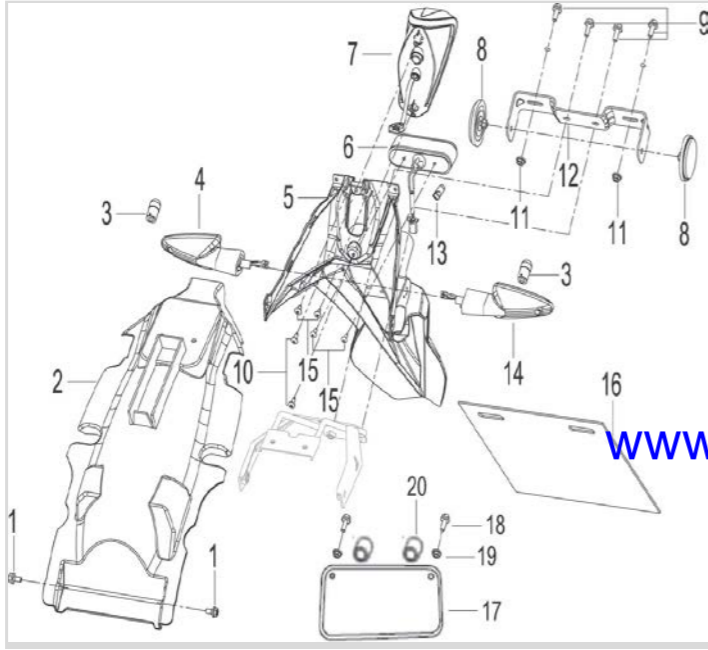

FIG 16 - REAR FENDER ASSY.

ITEM	NUMERO ORIGINAL	N.BASICO	DESCRIPCION	CANTIDAD
1	B01090601265	B01090601265	TORNILLO DE GUARDAFANGO TRASERO	2
2	65731U210000	65731U210000	PARTE TRASERA DE GUARDAFANGO TRASERO/ RKS150-SPORT	1
3	B24014020002	B24014020002	FOCO DE VIA	2
4	81700J820000	81700J820000	VIA TRASERA DERECHA/RKS 150	1
5	65701U210000	65701U210000	GUARDAFANGO TRASERO/RKS150-SPORT	1
6	82900D010000	82900D010000	LUZ DE PORTA PLACA	1
7	82000J800000	82000J800000	STOP TRASERO/RKS 150/RKV-200S	1
8	86300N060000	86300N060000	REFLECTOR DELANTERO/RKS 150 GS	2
9	B01090601665	B01090601665	TORNILLO DE PORTA PLACA	4
10	B05004801605	B05004801605	TORNILLO DE GUARDAFANGO TRASERO	2
11	B04070600055	B04070600055	TUERCA DE PORTA PLACA	2
12	08252N210000	08252N210000	PORTA PLACA	1
13	B24013120000	B24013120000	FOCO DE FAROL DELANTERO 12V/5W/SUPERLIGHT 200	1
14	81500J820000	81500J820000	VIA TRASERA IZQUIERDA/RKS 150	1
15	B05074201305	B05074201305	TORNILLO DE GUARAFANGO TRASERO	4

www.seacubemoto.com