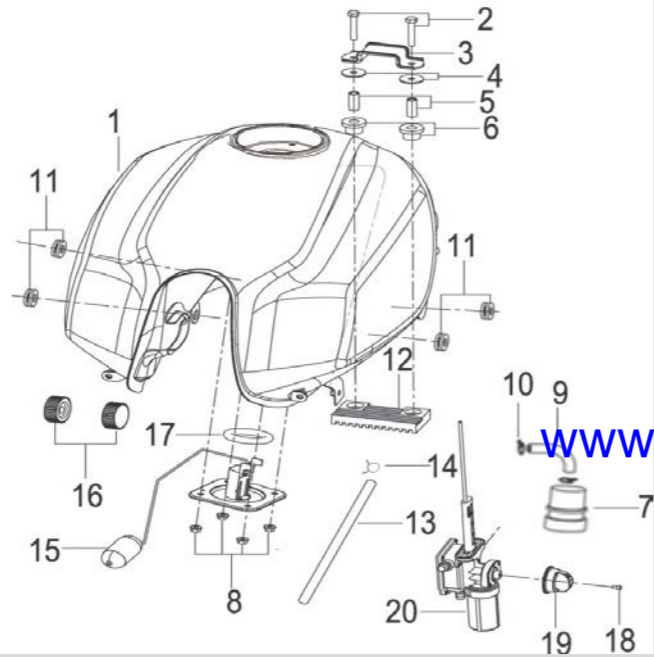

FIG 7 - C FUEL TANK ASSY.

ITEM	NUMERO ORIGINAL	N.BASICO	DESCRIPCION	CANTIDAD
1	50100U21WF02	50100U21WF02	TANQUE DE COMBUSTIBLE BLANCO	1
1	50100U21BC02	50100U21BC02	TANQUE DE COMBUSTIBLE NEGRO	1
1	50100U21H202	50100U21H202	TANQUE DE COMBUSTIBLE GRIS	1
1	50100U21E402	50100U21E402	TANQUE DE COMBUSTIBLE AZUL	1
1	50100U21F902	50100U21F902	TANQUE DE COMBUSTIBLE ROJO	1
1	50100U21048Z	50100U21048Z	TANQUE DE COMBUSTIBLE BLANCO/RKS150-SPORT	1
1	50100U21044Z	50100U21044Z	TANQUE DE COMBUSTIBLE NEGRO/RKS150-SPORT	1
1	50100U21047Z	50100U21047Z	TANQUE DE COMBUSTIBLE GRIS	1
1	50100U21045Z	50100U21045Z	TANQUE DE COMBUSTIBLE AZUL/RKS150S-SPORT	1
1	50100U21046Z	50100U21046Z	TANQUE DE COMBUSTIBLE ROJO/RKS150-SPORT	1
2	501000603563	501000603563	TORNILLO DE SOPORTE DE TANQUE DE COMBUSTIBLE	2
3	50138K980000	50138K980000	SOPORTE DE TANQUE DE COMBUSTIBLE	1
4	08023J000020	08023J000020	ARANDELA DE SOPORTE DE TANQUE DE COMBUSTIBLE	2
5	50221J000001	50221J000001	BUJE DE SOPORTE DE TANQUE DE COMBUSTIBLE	2
6	50222J000001	50222J000001	HULE DE SOPORTE DE TANQUE DE COMBUSTIBLE	2
7	50340G120003	50340G120003	FILTRO DE GASOLINA/RKS 150	1
8	B04070600055	B04070600055	TUERCA DE FLOTE DE TANQUE DE COMBUSTIBLE	4
9	50301J000002	50301J000002	MANGUERA DE GASOLINA/RKS150 CLASSIC	1
10	B17010085003	B17010085003	ABRAZADERA DE MANGUERA DE COMBUTIBLE	3
11	65618J800000	65618J800000	HULE DE TAPADERAS DE TANQUE DE COMBUTIBLE	4
12	50006J000001	50006J000001	HULE DE SOPORTE DE TANQUE DE COMBUTIBLE INFERIOR	1
13	B16010724001	B16010724001	MANGUERA DE GASOLINA	1
14	B17010105003	B17010105003	ABRAZADERA DE MANGUERA DE COMBUTIBLE	1
15	50800J820000	50800J820000	FLOTE DE TANQUE DE COMBUSTIBLE/RKS 150 GS	1
16	50005J820000	50005J820000	HULE FRONTAL DE TANQUE DE COMBUSTIBLE/RKS150 CLASSIC	2
17	50002K020000	50002K020000	ANILLO EN O DE FLOTE DE TANQUE DE COMBUTIBLE	1
18	B02000402525	B02000402525	TORNILLO DE PERILLA DE VALVULA DE TANQUE DE COMBUSTIBLE	1
19	50334J800000	50334J800000	TAPON DE VALVULA DE COMBUSTIBLE/RKS 150 GS	1
20	50310J800010	50310J800010	VALVULA DE TANQUE DE COMBUSTIBLE	1