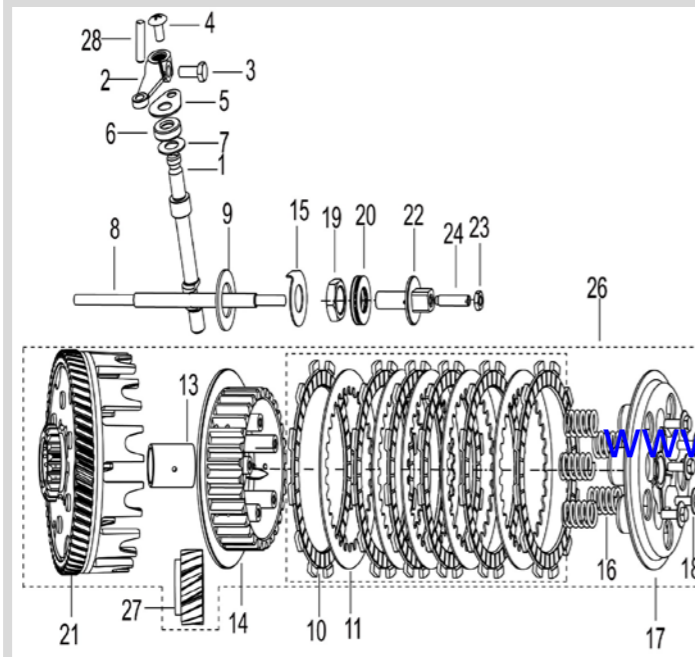

FIG 12 - CLUTCH ASSY

ITEM	NUMERO ORIGINAL	N.BASICO	DESCRIPCION	CANTIDAD
1	12908309001X	12908309001X	EJE DE LEVA DE CLUTCH	1
2	209073090000	209073090000	LEVA DE CLUTCH/RKV 200 GS	1
3	B01010601665	B01010601665	TORNILLO DE LEVA DE CLUTCH	1
4	B02060601266	B02060601266	TORNILLO DE LEVA DE CLUTCH	1
5	20017309003X	20017309003X	SEGURO DE LEVA DE CLUTCH	1
6	200023090000	200023090000	SELLO DE LEVA DE CLUTCH 10X20X6/RKIII 125	1
7	200013090000	200013090000	ARANDEÑA DE LEVA DE CLUTCH	2
8	200013210000	200013210000	VARILLA DE EMPUJE DE PRENSA/RKIII 125-150 GS	1
9	200043090000	200043090000	ARANDELA DE VARILLA DE EMPUJE	1
10	200083090010	200083090010	DISCO DE CLUTCH DE FIBRA/RKS150S-SPORT	5
11	200093090000	200093090000	DISCO DE CLUTCH DE METAL/RKIII 125-150 GS	4
13	200053090000	200053090000	BUJE DE PRENSA DE CLUTCH	1
14	200073090000	200073090000	PORTA DISCOS DE CLUTCH/RKS 125-150	1
15	200163090000	200163090000	ARANDELA DE SEGURIDAD	1
16	200113090000	200113090000	RESORTE DE PRENSA/RKIII 125-150 GS	5
17	200103090000	200103090000	PLATO DE PRECION DE PRENSA DE CLUTCH/RKS 150 GS	1
18	B13010501605	B13010501605	TORNILLO DE PLATO DE PRESION DE PORTA	5
18	B13010501605	B13010501605	DISCOS DE CLUTCH	5
19	200153090000	200153090000	TUERCA DEL EJE DE LA PRENSA /RKIII 125-150 GS	1
20	200123090000	200123090000	BALINERA DE AGUJAS DE LA PRENSA/RKIII 125-150 GS	1
21	200313090000	200313090000	CAMPANA DE PRENSA	1
22	200143090000	200143090000	VARILLA DE EMPUJE DE PRENSA/RKIII 125-150 GS	1
23	B04000600054	B04000600054	TUERCA DE VARILLA DE EMPUJE	1
24	20013309001X	20013309001X	TORNILLO DE VARILLA DE EMPUJE	1
26	200343090020	200343090020	PRENSA COMPLETA/RKS150S-SPORT	1
27	170393210000	170393210000	ENGRANAJE DE CIGUEÑAL/RKIII 125 GS	1
28	B090406014A5	B090406014A5	EJE DE LEVA DE CLUTCH	1