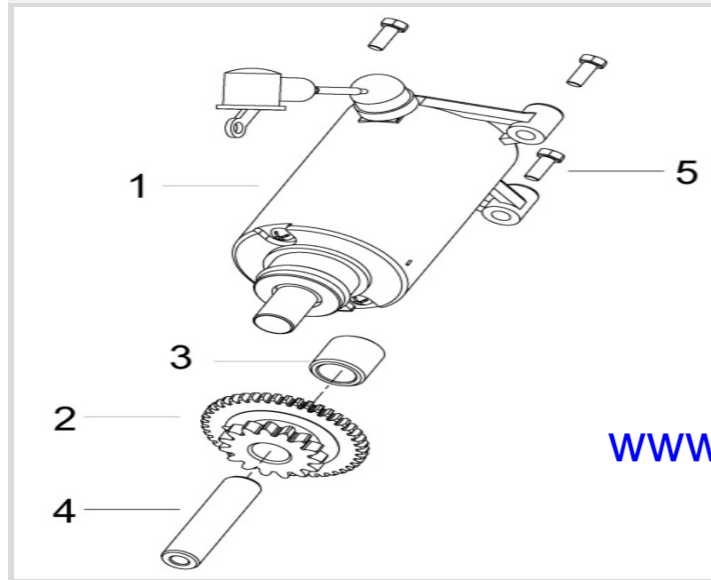

FIG 14 - STARTING MOTOR ASSY

ITEM	NUMERO ORIGINAL	N.BASICO	DESCRIPCION	CANTIDAD
1	249013210010	249013210010	MOTOR DE ARRANQUE/RKS 125-150	1
2	249043090000	249043090000	ENGRANAJE DOBLE DE MOTOR DE ARRANQUE/RKS 125-150	1
3	240013090000	240013090000	BUJE DE MOTOR DE ARRANQUE	1
4	240023090000	240023090000	EJE DE ENGRANAJE DOBLE DE MOTOR DE ARRANQUE	1
5	B01070602566	B01070602566	TORNILLO DE MOTOR DE ARRANQUE	2

www.seacubemoto.com