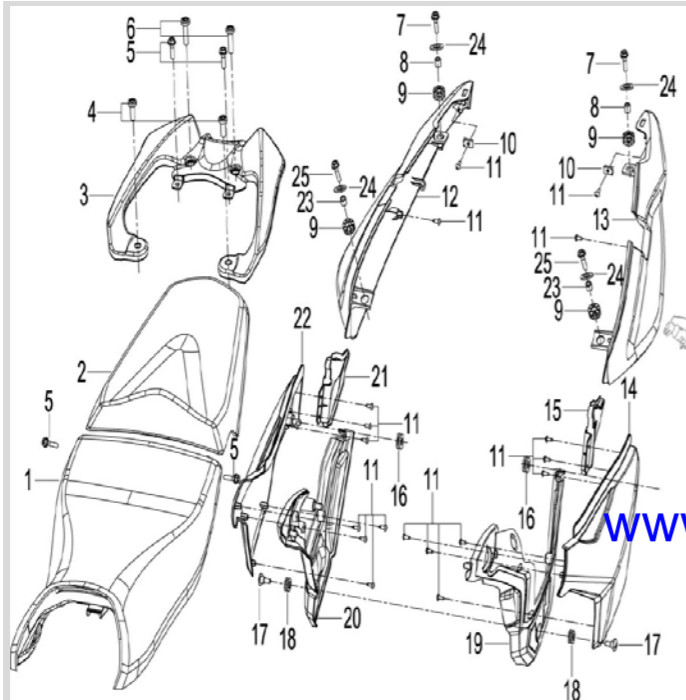

14	65601U21H200	65601U21H200	TAPADERA LATERAL IZQUIERDA GRIS	1
14	65601U21E400	65601U21E400	TAPADERA LATERAL IZQUIERDA AZUL	1
14	65601U21F900	65601U21F900	TAPADERA LATERAL IZQUIERDA ROJO	1
14	65601U21056Z	65601U21056Z	TAPADERA LATERAL IZQUIERDA BLANCA/RKS150-SPORT	1
14	65601U21052Z	65601U21052Z	TAPADERA LATERAL IZQUIERDA NEGRA/RKS150-SPORT	1
14	65601U21055Z	65601U21055Z	TAPADERA LATERAL IZQUIERDA GRIS	1
14	65601U21053Z	65601U21053Z	TAPADERA LATERAL IZQUIERDA AZUL	1
14	65601U21054Z	65601U21054Z	TAPADERA LATERAL IZQUIERDA ROJA/RKS150-SPORT	1
15	65629U21BG00	65629U21BG00	CUBIERTA DECORATIVA IZQUIERDA NEGRO MATE/RKS150-SPORT	1
16	65618J000000	65618J000000	HULE DE TAPADERA LATERAL DE ASIENTO	2
17	08001J800000	08001J800000	TORNILLO	2
18	65618J820000	65618J820000	HULE DE SOPORTE DE FAROL DELANTERO/RKS150 CLASSIC	2
19	65621U210000	65621U210000	CUBIERTA LATERAL DECORATIVA IZQUIERDA/RKS150-SPORT	1
20	65622U210000	65622U210000	CUBIERTA LATERAL DECORATIVA DERECHA/RKS150-SPORT	1
21	65631U21BG00	65631U21BG00	CUBIERTA DECORATIVA DERECHA NEGRO MATE/RKS150-SPORT	1
22	65602U21WF00	65602U21WF00	TAPADERA LATERAL DERECHA BLANCA	1
22	65602U21BC00	65602U21BC00	TAPADERA LATERAL DERECHA NEGRO	1
22	65602U21H200	65602U21H200	TAPADERA LATERAL DERECHA GRIS	1
22	65602U21E400	65602U21E400	TAPADERA LATERAL DERECHA AZUL	1
22	65602U21F900	65602U21F900	TAPADERA LATERAL DERECHA ROJO	1
22	65602U21056Z	65602U21056Z	TAPADERA LATERAL DERECHA BLANCA/RKS150-SPORT	1
22	65602U21052Z	65602U21052Z	TAPADERA LATERAL DERECHA NEGRA/RKS150-SPORT	1
22	65602U21055Z	65602U21055Z	TAPADERA LATERAL DERECHA GRIS	1
22	65602U21053Z	65602U21053Z	TAPADERA LATERAL DERECHA AZUL	1
22	65602U21054Z	65602U21054Z	TAPADERA LATERAL DERECHA ROJA/RKS150-SPORT	1
23	65913J820000	65913J820000	ESPACIADOR DE TORNILLOS DE PLANCHA DE BARRAS/RKS150 CLASSIC	2
24	B07020000605	B07020000605	ARANDELA DE TAPADERA LATERAL DE ASIENTO	4
25	B01090602065	B01090602065	TORNILLO DE TAPADERA LATERAL DE ASIENTO	2