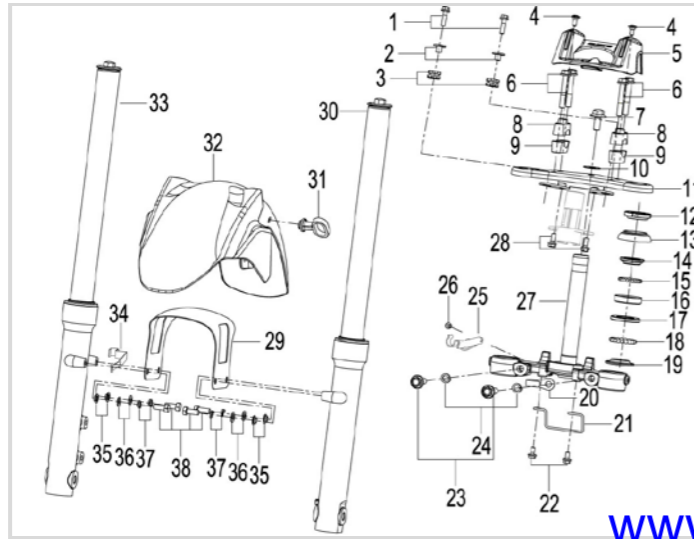

33	43300J82HT00	43300J82HT00	BARRA DELANTERA DERECHA/RKS150-SPORT	1
34	65112J820000	65112J820000	GUIA DE MANGUERA DE FRENO DELANTERO	1
35	08021J830000	08021J830000	ESPACIADOR DE SOPORTE DE GUARDAFANGO DELANTERO	4
36	B07020000805	B07020000805	ARANDELA DE GUARDAFANGO DELANTERO	4
37	B07000000805	B07000000805	ARANDELA DE GUARDAFANGO DELANTERO	4
38	B01010802025	B01010802025	TORNILLO DE SOPORTE DE GUARDAFANGO DELANTERO	4

www.seacubemoto.com