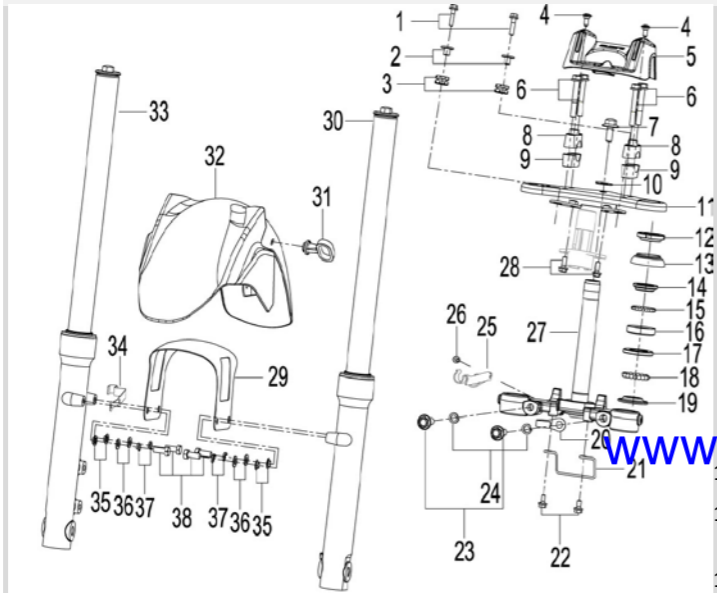

FIG 2 - G FORK ASSY.

ITEM	NUMERO ORIGINAL	N.BASICO	DESCRIPCION	CANTIDAD
1	B01090603065	B01090603065	TORNILLO	2
2	65913J820000	65913J820000	ESPACIADOR DE TORNILLOS DE PUNTA DE BARRAS/RKS150 CLASSIC	2
3	65618J820000	65618J820000	HULE DE SOPORTE DE FAROL DELANTERO/RKS150 CLASSIC	2
4	B0284060150A	B0284060150A	TORNILLO DE CUBIERTA DE MANUBRIO	2
5	43005J820000	43005J820000	CUBIERTA DE MANUBRIO/RKS 150 GS	1
6	B01090805563	B01090805563	TORNILLO DE SOPORTE DE MANUBRIO	4
7	43049J000000	43049J000000	TORNILLO DE COLUMNA DE DIRECCION	1
8	43014J020001	43014J020001	SOPORTE SUPERIOR DE MANUBRIO/RKV200 CLASSIC,RKS150 CLASSIC	2
9	43013J000000	43013J000000	SOPORTE DE MANUBRIO INFERIOR /RKV200 CLASSIC,RKS150 CLASSIC	2
10	43025K670000	43025K670000	ARANDELA DE TORNILLO DE COLUMNA DE DIRECCION	1
11	43450J820001	43450J820001	PLANCHA DE BARRAS SUPERIOR/RKS 150	1
12	43008G130010	43008G130010	TUERCA DE PUNTA DE DIRECCION/RKV200 CLASSIC,RKS150 CLASSIC	1
13	43005G130000	43005G130000	TUERCA DE CUNAS DE DIRECCION/RKV200 CLASSIC,RKS150 CLASSIC	1
14	43001G130000	43001G130000	CUNA DE DIRECCION SUPERIOR/RKS150GS/RKV 200 GS	1
15	B06010140000	B06010140000	BALIN DE CUNA DE DIRECCION 3/16/XM200GY-B	23
16	43002G130000	43002G130000	CUNA DE DIRECCION INFERIOR/RKS 150/RKV 200GS	1
17	43003N040000	43003N040000	CUNA DE DIRECCION SUPERIOR/RKV 200GS	1
18	B06010200000	B06010200000	BALIN DE CUNA DE DIRECCION VER B06010290000/ QJ250H/RKS150 GS	19
19	43004J000000	43004J000000	CUNA DE DIRECCION INFERIOR/RKS 150/RKV 200GS	1
20	43057J000070	43057J000070	GUIA DE CABLE	1
21	43035J300000	43035J300000	GUIA DE CABLE	1
22	B01090600865	B01090600865	TORNILLO DE GUIA DE CABLE	2
23	B01591003565	B01591003565	TORNILLO DE PUNTA DE BARRAS INFERIOR	2
24	B07000001005	B07000001005	ARANDELA DE TORNILLO DE PUNTA DE BARRAS INFERIOR	2
25	43150T090100	43150T090100	GUIA DE CABLE	1
26	B13110601205	B13110601205	TORNILLO DE GUIA DE CABLE	1
27	43100J820000	43100J820000	PLANCHA DE BARRAS INFERIOR/RKS 150	1
28	B01090601665	B01090601665	TORNILLO	2
29	65121J820000	65121J820000	SOPORTE DE GUARDAFANGO DELANTERO/RKS150	1
30	43200J82HT00	43200J82HT00	BARRA DELANTERA IZQUIERDA/RKS150-SPORT	1
31	65113J000000	65113J000000	GUIA DE CABLE DE VELOCIMETRO	1
32	65101J820160	65101J820160	GUARDAFANGO DELANTERO BLANCO/NEGRO	1
32	65101J820110	65101J820110	GUARDAFANGO DELANTERO NEGRO BC/B4/RKS 150	1
32	65101J820040	65101J820040	GUARDAFANGO DELANTERO GRIS/RKS150 CLASSIC	1
32	65101J820210	65101J820210	GUARDAFANGO DELANTERO AZUL/NEGRO/RKV200 CLASSIC	1
32	65101J820220	65101J820220	GUARDAFANGO DELANTERO ROJO/NEGRO/RKV200 CLASSIC	1