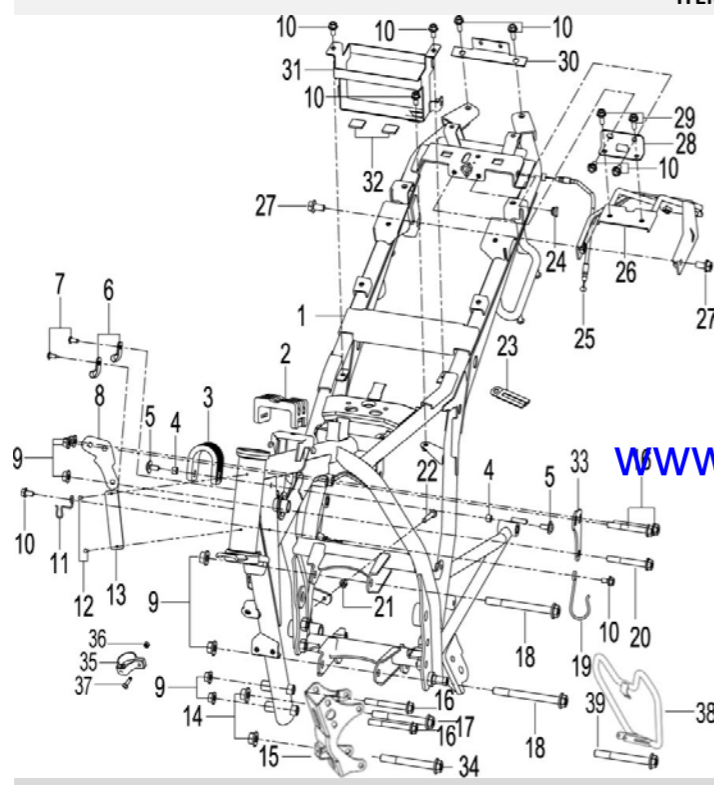

FIG 11 - FRAME BODY ASSY.

ITEM	NUMERO ORIGINAL	N.BASICO	DESCRIPCION	CANTIDAD
1	57100U210000	57100U210000	CHASIS	1
2	57169K670000	57169K670000	HULE DE SOPORTE DE TANQUE DE COMBUTIBLE	1
3	50005K670000	50005K670000	HULE PARA SOPORTE DE TANQUE/RKS150 CLASSIC	1
4	08061K670000	08061K670000	BUJE DE TORNILLO DE HULE DE SOPORTE DE TANQUE DE COMBUTIBLE	2
5	B13060601605	B13060601605	TORNILLO DE HULE DE SOPORTE DE TANQUE DE COMBUTIBLE	2
6	43070J670010	43070J670010	ABRAZADERA DE CABLE	2
7	B05074801305	B05074801305	TORNILLO DE ABRAZADERA DE CABLE	2
8	57009J060070	57009J060070	SOPORTE DE MOTOR SUPERIOR	1
9	B04070800055	B04070800055	TUERCA DE TORNILLO DE SOPORTE DE MOTOR	7
10	B01090601265	B01090601265	TORNILLO DE GUIA DE CABLE	9
11	57012J560000	57012J560000	GUIA DE CABLE	1
12	B10000300600	B10000300600	REMACHE DE PLACA DE CHASIS	2
13	57001G530008	57001G530008	PLACA DE CHASIS	1
14	B04181012555	B04181012555	TUERCA DE SOPORTE DE MOTOR INFERIOR	2
15	57020J830001	57020J830001	SOPORTE DE MOTOR INFERIOR	1
16	B01090807065	B01090807065	TORNILLO DE SOPORTE DE MOTOR INFERIOR	4
17	B01591010065	B01591010065	TORNILLO DE SOPORTE DE MOTOR INFERIOR	2
18	B01090808865	B01090808865	TORNILLO DE SOPORTE DE MOTOR TRASERO	2
19	57131J820000	57131J820000	GUIA DE CABLES/RKS150 CLASSIC	1
20	B01090805565	B01090805565	TORNILLO DE SOPORTE DE MOTOR SUPERIOR	1
21	B04000600055	B04000600055	TUERCA	1
22	B01010604005	B01010604005	TORNILLO	1
23	58430J000000	58430J000000	GUIA DE CABLE	1
24	57038J110002	57038J110002	HULE DE CABLE DE ASIENTO	1
25	58900H180000	58900H180000	CABLE DE ASIENTO	1
26	65770U210000	65770U210000	SOPORTE DE GUARDAFANGO TRASERO	1
27	B01090801665	B01090801665	TORNILLO DE SOPORTE DE GUARDAFANGO TRASERO	2
28	65721U210000	65721U210000	SOPORTE DE GUARDAFANFO TRASERO	1
29	B01090601665	B01090601665	TORNILLO DE SOPORTE DE GUARDAFANGO TRASERO	2
30	08307J820000	08307J820000	SOPORTE DE STOP TRASERO/RKS150 CLASSIC	1
31	58820U210000	58820U210000	CAJA DE BATERIA	1
32	58752J00000A	58752J00000A	ESPONJA DE SOPORTE DE BATERIA	2
33	57008J060070	57008J060070	SOPORTE DE MOTOR SUPERIOR DERECHO	1
34	B01591011365	B01591011365	TORNILLO DE SOPORTE DE MOTOR INFERIOR	1
35	57013J000000	57013J000000	SUJETADOR DE CABLE /RKS150 CLASSIC	1
36	B04000500055	B04000500055	TUERCA DE GUIA DE CABLE	1
37	B02000502525	B02000502525	TORNILLO DE GUIA DE CABLE	1

www.seacubemoto.com