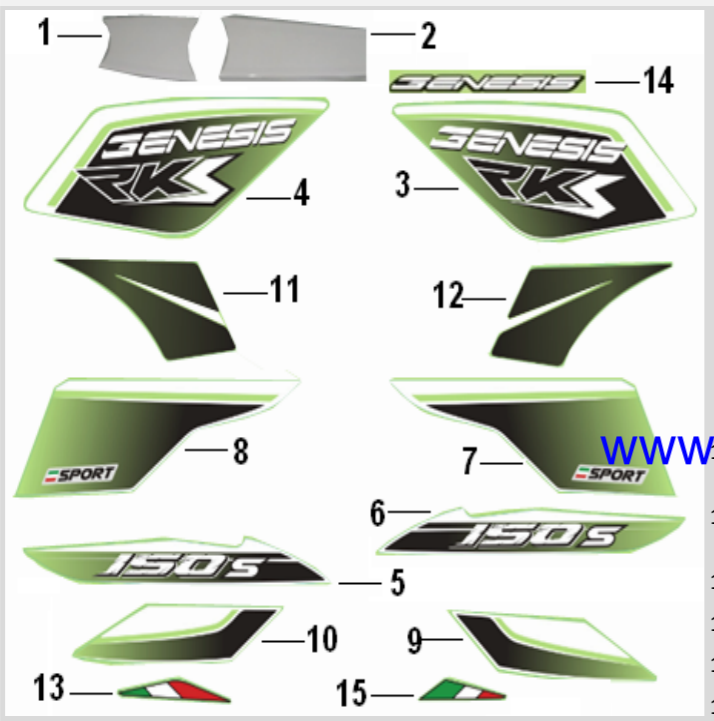

www.seacubemoto.com

FIG20 STICKER(for Q17-76 Honduras,for red F9 vehicle)

ITEM	NUMERO ORIGINAL	N.BASICO	DESCRIPCION	CANTIDAD
1	05531L17F901	05531L17F901	CALCOMANIA DE TANQUE DE COMBUSTBLE	1
2	05538L17F901	05538L17F901	CALCOMANIA DE TANQUE DE COMBUSTBLE	1
3	05532L17F905	05532L17F905	CALCOMANIA DE TANQUE DE COMBUSTBLE DERECHA	1
4	05531L17F905	05531L17F905	CALCOMANIA DE TANQUE DE COMBUSTBLE IZQUIERDA	1
5	05571L17F904	05571L17F904	CALCOMANIA 150S DERECHA	1
6	05572L17F904	05572L17F904	CALCOMANIA 150S IZQUIERDA	1
7	05512L17F905	05512L17F905	CALCOMANIA DE TAPADERA LATERAL DERECHA	1
8	05511L17F905	05511L17F905	CALCOMANIA DE TAPADERA LATERAL IZQUIERDA	1
9	05537L17F901	05537L17F901	CALCOMANIA DE TAPADERA DE TANQUE DE COMBUSTIBLE DERECHA	1
10	05536L17F901	05536L17F901	CALCOMANIA DE TAPADERA DE TANQUE DE COMBUSTIBLE IZQUIERDA	1
11	05534L170001	05534L170001	CALCOMANIA DE TANQUE DE COMBUSTIBLE TRASERA IZQUIERDA	1
12	05535L170001	05535L170001	CALCOMANIA DE TANQUE DE COMBUSTIBLE TRASERA DERECHA	1
13	05541L170001	05541L170001	CALCOMANIA DE TAPADERA IZQUIERDA	1
14	05533L170005	05533L170005	CALCOMANIA 150S IZQUIERDA	1
15	05542L170001	05542L170001	CALCOMANIA DE TAPADERA DERECHA	1