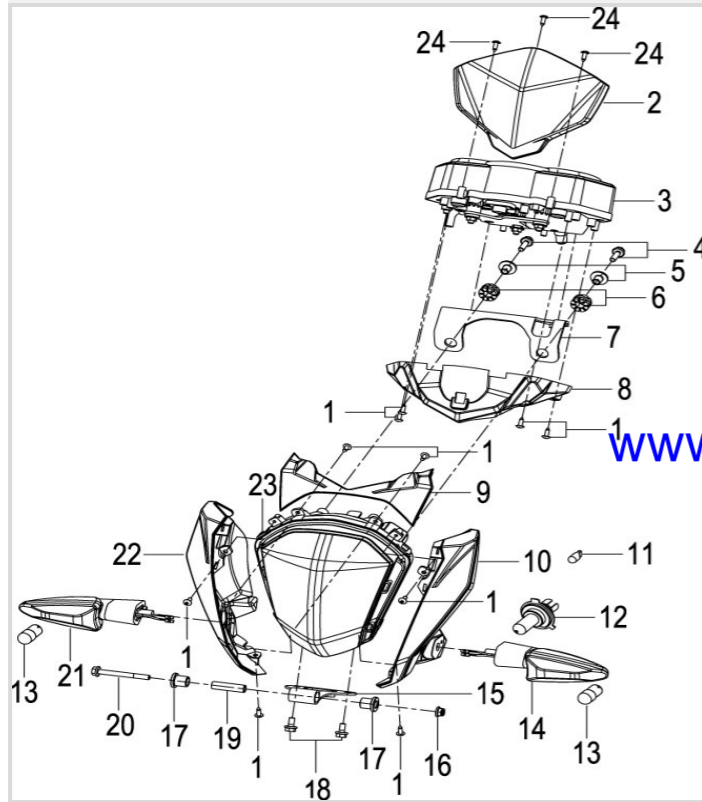

FIG 13 - FRONT COVER ASSY.

ITEM	NUMERO ORIGINAL	N.BASICO	DESCRIPCION	CANTIDAD
1	B05004201305	B05004201305	TORNILLO DE CUBIERTA DE VELOCIMETRO	9
2	65203U21BH00	65203U21BH00	CUBIERTA DE VELOCIMETRO/RKS150S-SPORT	1
3	70000U200000	70000U200000	VELOCIMETRO/RKS150-SPORT	1
4	B01090602065	B01090602065	TORNILLO DE FAROL DELANTERO	2
5	65913J820000	65913J820000	ESPACIADOR DE TORNILLOS DE PLANCHA DE BARRAS/RKS150 CLASSIC	2
6	65618J820000	65618J820000	HULE DE SOPORTE DE FAROL DELANTERO/RKS150 CLASSIC	2
7	08330U210000	08330U210000	SOPORTE DE FAROL DELANTERO	1
8	65543U210000	65543U210000	CUBIERTA DE FAROL DELANTERO	1
9	65541U210000	65541U210000	CUBIERTA DE FAROL DELANTERO/RKS150-SPORT	1
10	65521U210050	65521U210050	CUBIERTA DE FAROL DELANTERO IZQUIEDA BLANCA/RKS150-SPORT	1
10	65521U210010	65521U210010	CUBIERTA DE FAROL DELANTERO IZQUIEDA NEGRA/RKS150-SPORT	1
10	65521U210040	65521U210040	CUBIERTA DE FAROL DELANTERO IZQUIEDA GRIS/NEGRO MATE/RKS150-SPORT	1
10	65521U210020	65521U210020	CUBIERTA DE FAROL DELANTERO IZQUIEDA AZUL/NEGRO MATE/RKS150-SPORT	1
10	65521U210030	65521U210030	CUBIERTA DE FAROL DELANTERO IZQUIEDA ROJA/NEGRO MATE/RKS150-	1
11	B24010321180	B24010321180	FOCO DE FAROL DELANTERO (MUELITA)	1
12	B24010320010	B24010320010	FOCO DE FAROL DELANTERO	1
13	B24014020002	B24014020002	FOCO DE VIA	2
14	81100J820000	81100J820000	VIA DELANTERA IZQUIERDA/RKS 150	1
15	08345U210000	08345U210000	SOPORTE DE FAROL DELANTERO INFERIOR	1
16	B04170600045	B04170600045	TUERCA DE SOPORTE DE FAROL DELANTERO	1
17	08524P250000	08524P250000	BUHE DE SOPORTE DE FAROL DELANTERO	1
18	B01090601665	B01090601665	TORNILLO DE SOPORTE DE FAROL DELANTERO	2
19	08523P250000	08523P250000	BUJE DE SOPORTE DE FAROL DELANTERO	1
20	B01090605565	B01090605565	TORNILLO DE SOPORTE DE FAROL DELANTERO	1
21	81300J820000	81300J820000	VIA DELANTERA DERECHA/RKS 150	1
22	65531U210050	65531U210050	CUBIERTA DE FAROL DELANTERO DERECHA BLANCA/RKS150-SPORT	1
22	65531U210010	65531U210010	CUBIERTA DE FAROL DELANTERO DERECHA NEGRA/RKS150-SPORT	1
22	65531U210040	65531U210040	CUBIERTA DE FAROL DELANTERO DERECHA GRIS/NEGRO MATE	1
22	65531U210020	65531U210020	CUBIERTA DE FAROL DELANTERO DERECHA AZUL/NEGRO MATE	1
22	65531U210030	65531U210030	CUBIERTA DE FAROL DELANTERO DERECHA ROJA/NEGRO MATE/RKS150-S	1
23	80000U210000	80000U210000	FAROL DELANTERO/RKS150-SPORT	1
24	B05074001205	B05074001205	ARANDELA DE TORNILLO DE TAPADERA LATERAL DE ASIENTO	3

www.seacubemoto.com