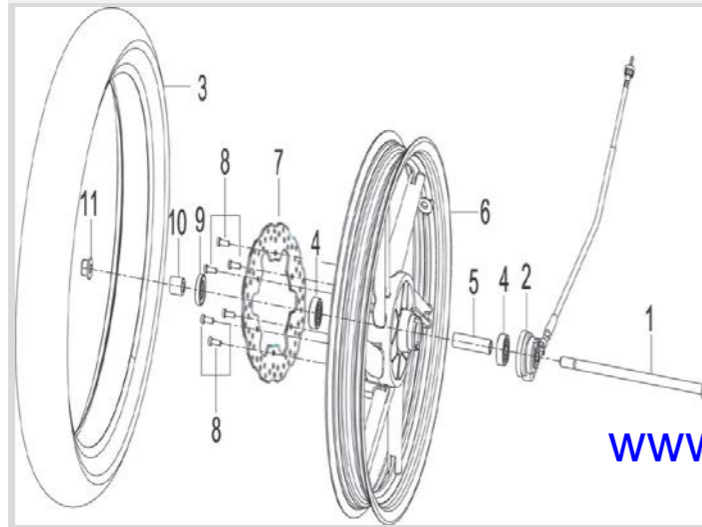

FIG 3 - C FRONT WHEEL ASSY.

ITEM	NUMERO ORIGINAL	N.BASICO	DESCRIPCION	CANTIDAD
1	44004T090011	44004T090011	EJE DELANTERO M12×1.25×249	1
2	44200J820001	44200J820001	ENGRANAJE ELECTRICO DE VELOCIDAD DE RUEDA DELANTERA/RKS150	1
3	B141104F170Z	B141104F170Z	LLANTA DELANTERA 90/90-17 P113 CORDIAL/RKS150S-SPORT	1
4	B12016030100	B12016030100	BALINERA DE RUEDA DELANTERA 6301-2RS/RKS 150	2
5	44006J820000	44006J820000	BUJE DE RUEDAD DELANTERA/RKV200 CLASSIC	1
6	44101J82HT00	44101J82HT00	RIN DELANTERO/RKS150-SPORT	1
7	45033J820002	45033J820002	DISCO DE FRENO DELANTERO/RKV200 CLASSIC	1
8	45036D010000	45036D010000	TORNILLO DE DISCO DE FRENO DELANTERO M6X16/RKV 200 GS	6
9	44300J000000	44300J000000	SELLO DE BALINERA DE RUEDA DELANTERA/RKV200 CLASSIC,RKS150 C	1
10	44016J820000	44016J820000	BUJE DE RUEDA DELANTERA DERECHO/RKS150S-SPORT	1
11	B04171212545	B04171212545	TUERCA DE EJE DE RUEDA DELANTERA/RK150	1

www.seacubemoto.com