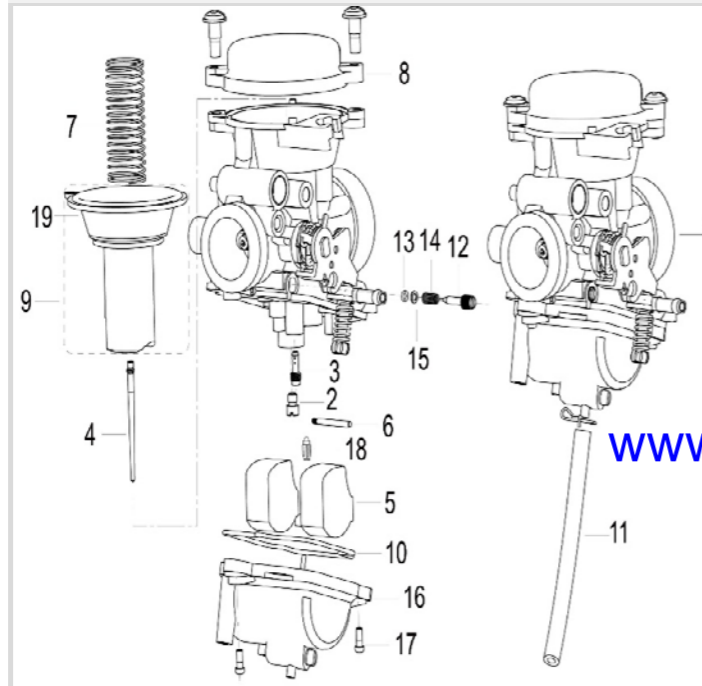

FIG 16 - CARBURETOR ASSY

ITEM	NUMERO ORIGINAL	N.BASICO	DESCRIPCION	CANTIDAD
1	3390016M0026	3390016M0026	CARBURADOR/RKS150S-SPORT	1
2	3311516M0000	3311516M0000	AGUJA DE CARBURADOR	1
3	3312416M0005	3312416M0005	AGUJA DE CARBURADOR	1
4	3324216M0000	3324216M0000	AGUJA DE DIAFRAGMA DE CARBURADOR/RKIII 125-150 GS	1
5	3340116M0000	3340116M0000	FLOTE DE CARBURADOR/RKIII 125 GS	1
6	3340616M0000	3340616M0000	PIN DE FLOTE DE CARBURADOR	1
7	3322416M0000	3322416M0000	RESORTE DE DIAFRAGMA DE CARBURADOR/RKIII 125-150 GS	1
8	3328216M0000	3328216M0000	TAPADERA DE DIAFRAGMA DE CARBURADOR/RKIII 125 GS	1
9	3322216M0000	3322216M0000	DIAFRAGMA DE CARBURADOR/RKIII 125-150 GS	1
10	3351416M0000	3351416M0000	EMPAQUE DE TASA DE CARBURADOR	1
11	3351216M0000	3351216M0000	MANGUERA DE DRENAJE DE CARBURADOR	1
12	3314516M0000	3314516M0000	TORNILLO DE REGULACION DE CARBURADOR	1
13	3315001M0000	3315001M0000	ARANDELA DE TORNILLO DE REGULACION DEL CARBURADOR	1
14	3314615M0000	3314615M0000	RESORTE DE REGULACION DEL CARBURADOR	1
15	3314901M0000	3314901M0000	ARANDELA DE TORNILLO DE REGULACION DEL CARBURADOR	1
16	3350116M010X	3350116M010X	TASA DE CARBURADOR	1
17	B02040400803	B02040400803	TORNILLO DE TASA DE CARBURADOR	2
18	3342016M0000	3342016M0000	AGUJA DE FLOTE DE CARBURADOR	1
19	3323216M0000	3323216M0000	DIAFRAGMA DE CARBURADOR	1

www.seacubemoto.com