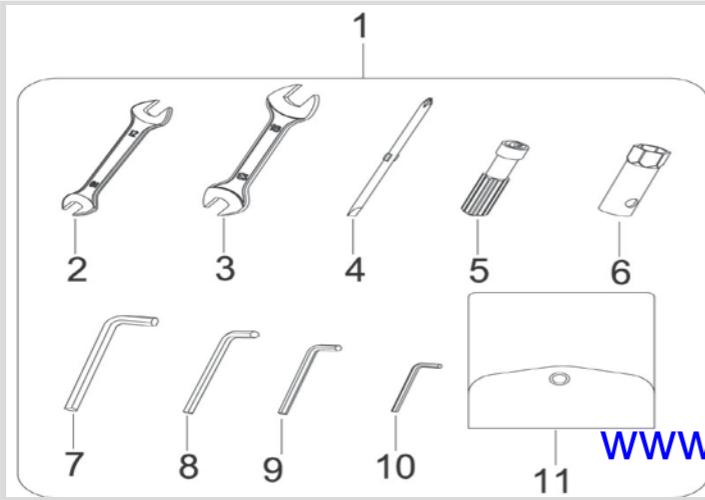

FIG20 STICKER(for Q17-76 Honduras,for red F9 vehicle)

FIG 19 TOOL KIT ASSY.

ITEM	NUMERO ORIGINAL	N.BASICO	DESCRIPCION	CANTIDAD
1	02100K670001	02100K670001	KIT DE HERRAMIENTAS	1
2	B20011001203	B20011001203	LLAVE ABIERTA 10-12	1
3	B20011301603	B20011301603	LLAVE ABIERTA 13-16	1
4	02103J000000	02103J000000	DESATORNILLADOR	1
5	02106J000000	02106J000000	SOPORTE DE DESATORNILLADOR	1
6	02102J000000	02102J000000	CUBO PARA BUJIAS	1
7	B20020800003	B20020800003	LLAVE HEXAGONAL # 8	1
8	B20020600003	B20020600003	LLAVE HEXAGONAL # 6	1
9	B20020500003	B20020500003	LLAVE HEXAGONAL # 5	1
10	B20020400003	B20020400003	LLAVE HEXAGONAL # 4	1
11	02110J000000	02110J000000	BOLSA DE HERRAMIENTAS/RKV200 CLASSIC	1

www.seacubemoto.com