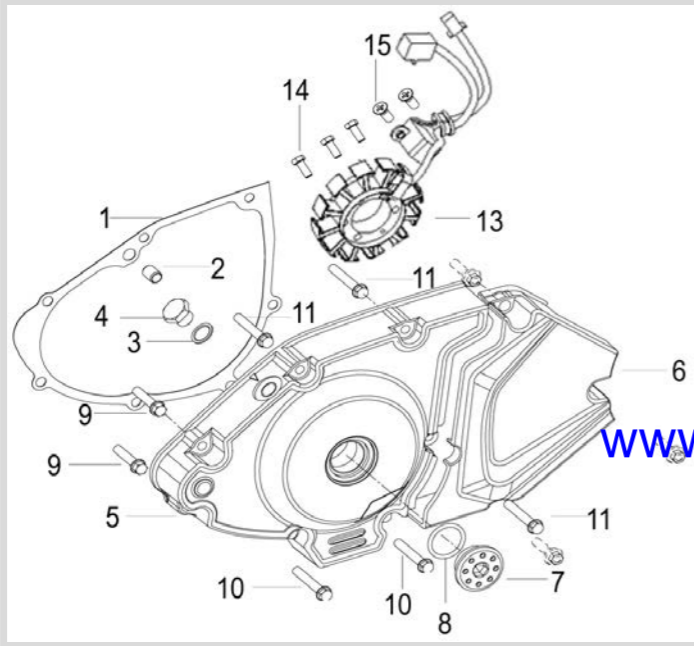

www.seacubemoto.com

FIG 8 - C MAGNETO COVER

ITEM	NUMERO ORIGINAL	N.BASICO	DESCRIPCION	CANTIDAD
1	169073210010	169073210010	EMPAQUE DE TAPADERA DE MAGNETO/RKIII 125-150 GS	1
2	150112070000	150112070000	PIN GUIA DE TAPADERA DE MAGNETO	2
3	160253090000	160253090000	ANILLO EN O DE TORNILLO DE TAPADERA DE MAGNETO 12/RKIII 125-	1
4	16020309002X	16020309002X	TAPON DE TAPADERA D E MAGNETO	1
5	169063090090	169063090090	TAPADERA DE MAGNETO/RKIII 125 GS7RKS150 GS	1
6	169053090140	169053090140	TAPADERA DE SPROCKET/RKIII 125-150 GS	1
7	16038309002X	16038309002X	TAPON DE TAPADERA D E MAGNETO	1
8	B190102240C0	B190102240C0	ANILLO EN O DE TAPADERA DE MAGNETO 22.4X3.55/RKIII 125-150 G	1
9	B01070603066	B01070603066	TORNILLO DE TAPADERA DE MAGNETO 6X30	2
10	B01070603866	B01070603866	TORNILLO DE TAPADERA DE MAGNETO 6X38	2
11	B01070604066	B01070604066	TORNILLO DE TAPADERA DE MAGNETO 6X40	3
13	299033090000	299033090000	ESTATOR/RKV 200S	1
14	B01030502863	B01030502863	TORNILLO DE STATOR	3
15	B02040401223	B02040401223	TORNILLO DE CAPTADORA DE MAGNETO	2