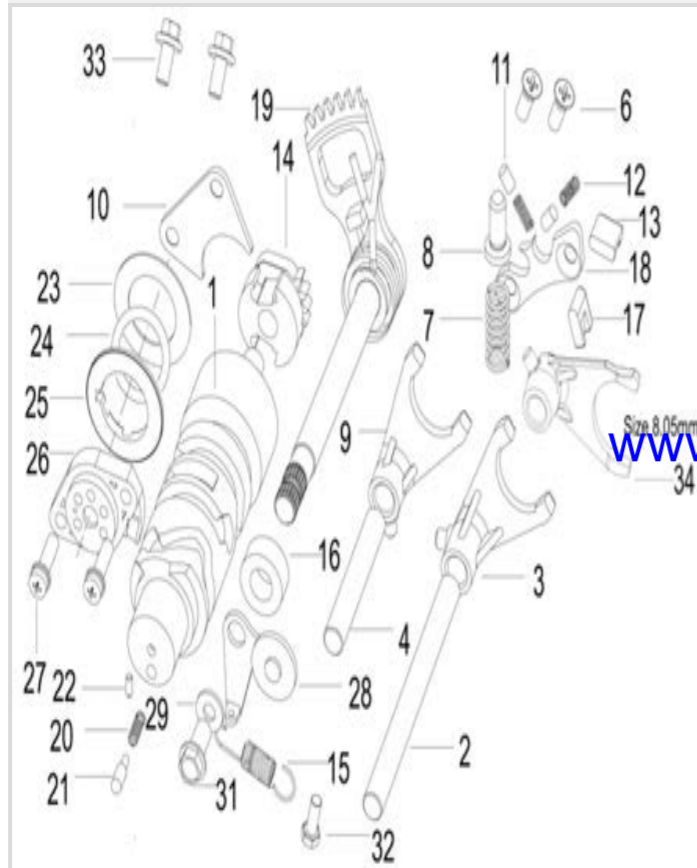

FIG 11 - GEAR SHIFT MECHANISM

ITEM	NUMERO ORIGINAL	N.BASICO	DESCRIPCION	CANTIDAD
1	250043090000	250043090000	EJE SELECTOR DE CAMBIOS/RKS 125-150/RKV200 GS	1
2	219093090000	219093090000	EJE DE HORQUILLA DE CAMBIOS	1
3	219103090000	219103090000	HORQUILLA DE CAMBIOS IZQUIERDA/RKIII 125 GS7RKS150 GS	2
4	219083090000	219083090000	EJE DE HORQUILLA DE CAMBIOS	1
6	B02010601263	B02010601263	TORNILLO DE SOPORTE DE BALINERA/M6X12/RKIII 125-150 GS	2
7	210393090000	210393090000	RESORTE DEL NEUTRAL DE CAMBIOS/RKV 200 GS	1
8	210383090000	210383090000	SOPORTE/RKIII 125-150 GS	1
9	219113090000	219113090000	HORQUILLA DE CAMBIOS DERECHA/RKIII 125 GS	1
10	250063090020	250063090020	PLACA DE EJE DE CAMBIOS	1
11	210330900000	210330900000	SOPORTE DE SEGURIDAD DE CAMBIOS	2
12	210283090000	210283090000	RESORTE DE SELECTORA CAMBIO/RKIII125GS	2
13	210273090000	210273090000	RESORTE	1
14	250083090000	250083090000	ENGRANAJE DE SELECTORA DE CAMBIOS	1
15	210363090022	210363090022	RESORTE DE EJE SELECTOR DE CAMBIOS/RKV-200S	1
16	210373090000	210373090000	SELLO DE PEDAL DE CAMBIOS	1
17	210293090000	210293090000	PUNTA IZQUIERDA	1
18	250033090000	250033090000	SOPORTE	1
19	219063210000	219063210000	EJE DE PEDAL DE CAMBIOS/RKIII 125 GS	1
20	210313090000	210313090000	RESORTE DE PIN DE EJE SELECTOR DE CAMBIOS	1
21	210323090000	210323090000	PIN DE EJE SELECTOR DE CAMBIO	1
22	B091404006B0	B091404006B0	PIN DE EJE SELECTOR DE CAMBIO	1
23	250073090000	250073090000	ARANDELA DE SENSOR DE CAMBIOS/RKS150S-SPORT	1
24	B190102580B0	B190102580B0	ANILLO EN O DE SENSOR DE CAMBIOS/RKS150S-SPORT	1
25	210253090030	210253090030	PLACA DE SENSOR DE CAMBIOS/RKS150S-SPORT	1
26	210263090002	210263090002	SENSOR DE CAMBIOS/SE/RKV 200 GS	1
27	B13080502022	B13080502022	TORNILLO DE SENSOR DE CAMBIOS	2
28	210353090002	210353090002	ARANDELA	1
29	210343090000	210343090000	ARANDELA	1
31	210333090000	210333090000	TORNILLO	1
32	150263090000	150263090000	TORNILLO 4X10	1
33	B01070601263	B01070601263	TORNILLO 6X12	2
34	219103390000	219103390000	HORQUILLA DE CAMBIOS IZQUIERDA/RKV 200 GS	1