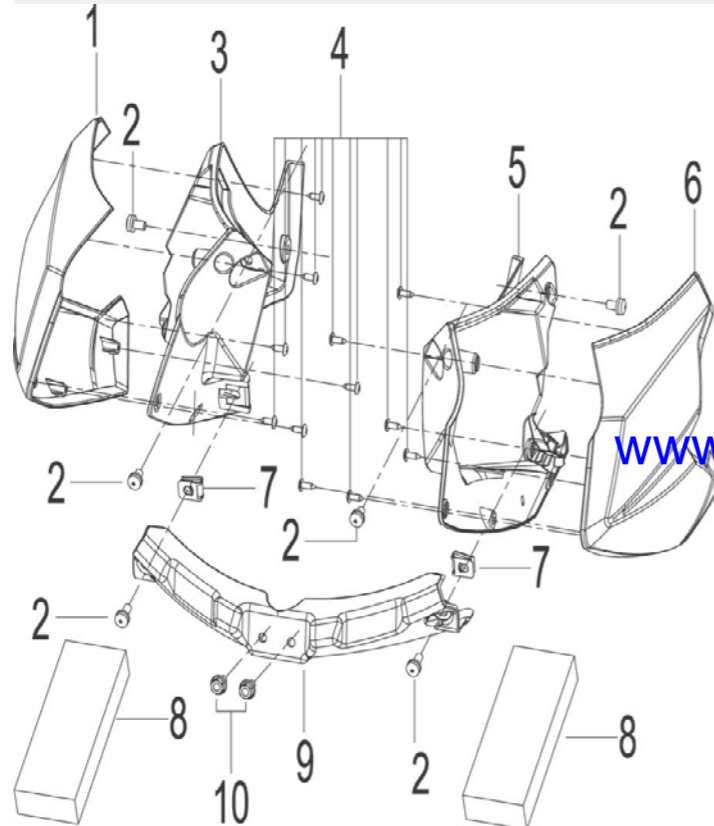

FIG 8 - C COVER,FUEL TANK ASSY.

ITEM	NUMERO ORIGINAL	N.BASICO	DESCRIPCION	CANTIDAD
1	50016U21WF00	50016U21WF00	TAPADERA DE TANQUE DE COMBUTIBLE DERECHA BLANCO	1
1	50016U21BC00	50016U21BC00	TAPADERA DE TANQUE DERECHA NEGRA/RKS150S-SPORT	1
1	50016U21H200	50016U21H200	TAPADERA DE TANQUE DE COMBUTIBLE DERECHA GRIS	1
1	50016U21E400	50016U21E400	TAPADERA DE TANQUE DE COMBUTIBLE DERECHA AZUL	1
1	50016U21F900	50016U21F900	TAPADERA DE TANQUE DERECHA ROJA/RKS150S-SPORT	1
2	B02060601225	B02060601225	TORNILLO DE SOPORTE DE TAPADERAS DE TANQUE DE COMBUSTIBLE	6
3	65672U210000	65672U210000	SOPORTE DE TAPADERA DE TANQUE COMBUSTIBLE DERECHA/RKS150-SP	1
4	B05074201305	B05074201305	TORNILLO DE TAPADERA DE TANQUE DE COMBUSTIBLE	12
5	65671U210000	65671U210000	SOPORTE DE TAPADERA DE TANQUE COMBUSTIBLE IZQUIERDA/RKS150-S	1
6	50015U21WF00	50015U21WF00	TAPADERA DE TANQUE DE COMBUTIBLE IZQUIERDA BLANCO	1
6	50015U21BC00	50015U21BC00	TAPADERA DE TANQUE IZQUIERDA NEGRA/RKS150S-SPORT	1
6	50015U21H200	50015U21H200	TAPADERA DE TANQUE DE COMBUTIBLE IZQUIERDA GRIS	1
6	50015U21E400	50015U21E400	TAPADERA DE TANQUE DE COMBUTIBLE IZQUIERDA AZUL	1
6	50015U21F900	50015U21F900	TAPADERA DE TANQUE IZQUIERDA ROJA/RKS150S-SPORT	1
7	65625J560000	65625J560000	TUERCA DE BARRA TENSORA DE LLANTA TRASERA/RKS150S-SPORT	2
8	50026U200000	50026U200000	HULE DE TAPADERA DE TANQUE DE COMBUTIBLE	2
9	65673U210000	65673U210000	SOPORTE DE TAPADERAS DE TANQUE DE COMBUSTIBLE	1
10	B01090601265	B01090601265	TORNILLO DE SOPORTE DE TAPADERAS DE TANQUE DE COMBUSTIBLE	2

www.seacubemoto.com