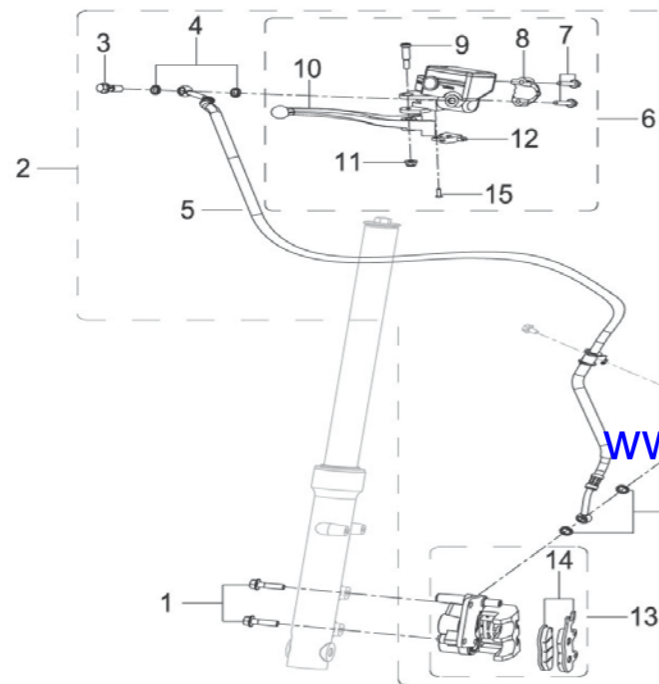

FIG 4 - C FRONT DISK BRAKE ASSY.

ITEM	NUMERO ORIGINAL	N.BASICO	DESCRIPCION	CANTIDAD
1	B01090803065	B01090803065	TORNILLO DE SOPORTE DE BOMBA DE FRENO DELANTERO INFERIOR	2
2	45900K660001	45900K660001	BOMBA DE FRENO DELANTERO INFERIOR Y SUPERIOR/RKS 150	1
3	45037J000000	45037J000000	TORNILLO DE MANGUERA DE FRENO DELANTERO/RKIII 125	2
4	45180J000000	45180J000000	ARANDELA DE MANGUERA DE FRENO DELANTERO	4
5	45200J820000	45200J820000	MANGUERA DE FRENO DELANTERO/RKS 150	1
6	45400K660001	45400K660001	BOMBA DE FRENO SUPERIOR/RKS 150	1
7	B01070602365	B01070602365	TORNILLO DE SOPORTE DE MANECILLA DE FRENO DELANTERO	2
8	45023K010000	45023K010000	SOPORTE DE MANECILLA DE CLUTCH IZQUIERDA/RKV 200 GS	1
9	45076K010010	45076K010010	TORNILLO DE MANECILLA DE FRENO	1
10	45020J800000	45020J800000	MANECILLA DE FRENO/RKS 150 GS	1
11	B04170600055	B04170600055	TUERCA DE MANECILLA DE FRENO DELANTERO	1
12	45300J000000	45300J000000	BULBO DE FRENO DELANTERO/RKIII 125	1
13	45600J820000	45600J820000	BOMBA DE FRENO DELANTERO INFERIOR/RKS 150	1
14	45110T400000	45110T400000	FRICCIONES DELANTERAS /RKS 150 GS	1
15	B02040401225	B02040401225	TORNILLO DE BULBO DE FRENO DELANTERO	1