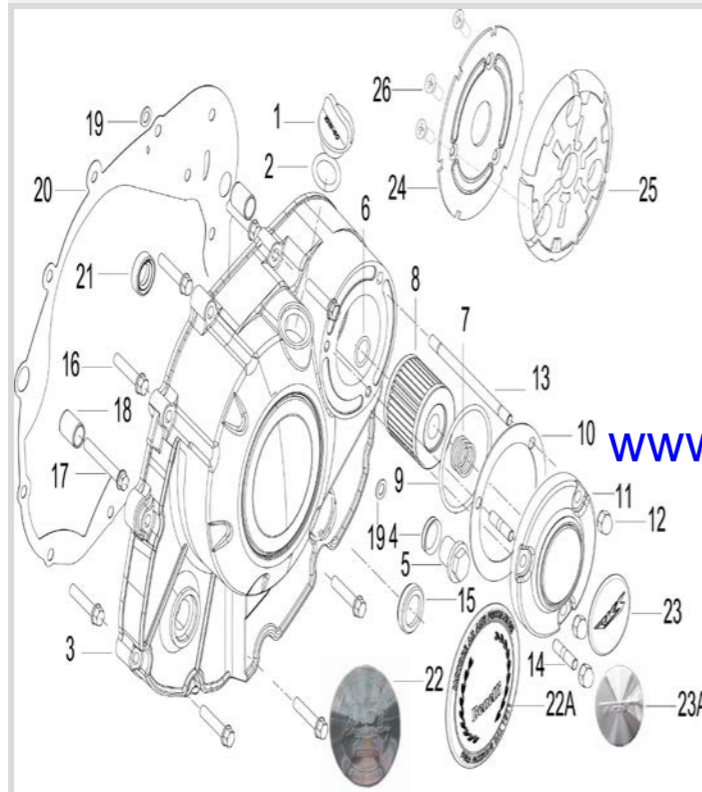

FIG 5 - C CLUTCH COVER ASSY

ITEM	NUMERO ORIGINAL	N.BASICO	DESCRIPCION	CANTIDAD
1	160063090000	160063090000	TAPON DE LLENADO DE ACEITE/RKIII 125-150 GS/RKV-200S	1
2	B190101700C0	B190101700C0	ANILLO EN O DE TAPON DE LLENADO DE ACEITE 17x3.55/ RKIII 125-	1
3	169103090250	169103090250	TAPADERA DE PRENSA/RKS150S-SPORT	1
4	160253090000	160253090000	ANILLO EN O DE TORNILLO DE TAPADERA DE MAGNETO 12/RKIII 125-	1
5	16020309002X	16020309002X	TORNILLO DE DRENAJE	1
6	B190101250A0	B190101250A0	ANILLO EN O DE FILTRO DE ACEITE12.5x1.8/RKIII 125-150 GS	1
7	160033090000	160033090000	RESORTE DE FILTRO DE ACEITE/RKIII 125-150 GS	1
8	160043090000	160043090000	FILTRO DE ACEITE/RKIII 125-150 GS	1
9	B190105260B0	B190105260B0	ANILLO EN O DE TAPADERA DE FILTRO DE ACEITE 52.6x2.4/RKIII 1	1
10	160373210010	160373210010	EMPAQUE DE TAPADERA DE FILTRO DE ACEITE/ RKIII 125-150 GS	1
11	160393090040	160393090040	TAPADERA DE FILTRO DE ACEITE/RKS150S-SPORT	1
12	B04220600056	B04220600056	TUERCA DE TAPADERA DE FILTRO DE ACEITE	3
13	16005309001X	16005309001X	TORNILLO DE TAPADERA DE FILTRO DE ACEITE	1
14	B03000601262	B03000601262	TORNILLO DE TAPADERA DE FILTRO DE ACEITE	2
15	160083090000	160083090000	LENTE DE NIVEL DE ACEITE/CRUISER 250	1
16	B01070603066	B01070603066	TORNILLO DE TAPADERA DE PRENSA	9
17	B01070604566	B01070604566	TORNILLO DE TAPADERA DE PRENSA	1
18	150043090000	150043090000	PIN GUIA DE TAPADERA DE PRENSA	2
19	150013070000	150013070000	ARANDELA DE TORNILLOS DE TAPADERA DE PRENSA	2
20	169113090030	169113090030	EMPAQUE DE TAPADERA DE PRENSA/RKS150S-SPORT	1
21	160023090000	160023090000	SELLO DE TAPADERA DE PRENSA 12X21X7/RKIII 125-150 GS	1
22	160123420020	160123420020	EMBLEMA KEEWAY	1
22	160123420060	160123420060	ETIQUETA MARCA GENESIS/RKS150S-SPORT	1
23	160423090000	160423090000	EMBLEMA KEEWAY	1

www.seacubemoto.com