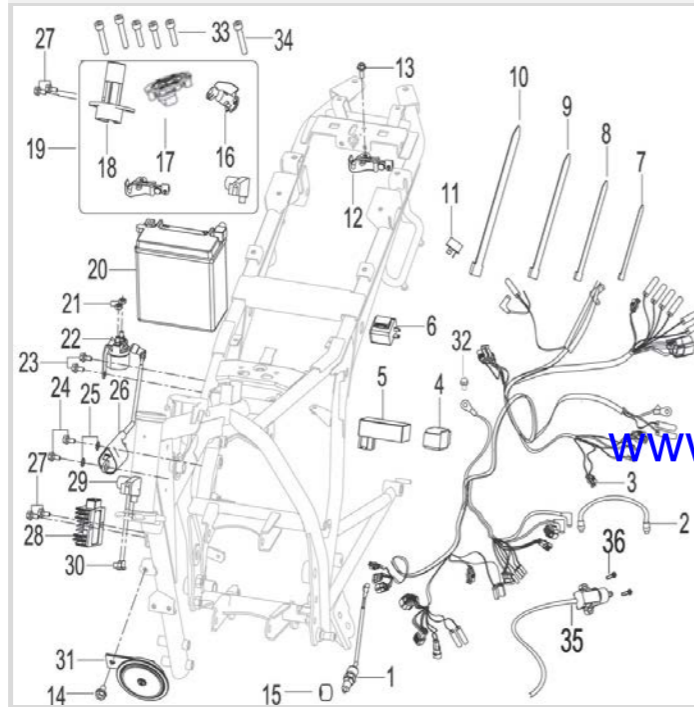

FIG 17 - ELECTRICAL EQUIPMENT ASSY.

ITEM	NUMERO ORIGINAL	N.BASICO	DESCRIPCION	CANTIDAD
1	91030K670000	91030K670000	BULBO DE FRENO TRASERO/RKV200 CLASSIC	1
2	92500U200000	92500U200000	CABLE DE NEGATIVO DE LA BATERIA/RKS150S-SPORT	1
3	92000L170003	92000L170003	ALAMBRADO/RKS150S-SPORT	1
4	96007B720001	96007B720001	HULE DEL CDI/RKS150-SPORT	1
5	299053090030	299053090030	CDI/RKS150S-SPORT	1
6	96400K010001	96400K010001	FLASH DE VIAS/QJ250-3-1A/RKS 150 REEM A 96400N30P000	1
7	96001J000000	96001J000000	ABRAZADERA 150MM	6
8	96002J000000	96002J000000	ABRAZADERA 200MM	2
9	96003J000000	96003J000000	ABRAZADERA 250MM	2
10	96004J000000	96004J000000	ABRAZADERA 300MM	1
11	96700K060000	96700K060000	DIODO/RKIII 125	1
12	58800J210000	58800J210000	LLAVIN DE ASIENTO/RKS150 CLASSIC	1
13	B01090601265	B01090601265	TORNILLO	1
14	B01090801665	B01090801665	TORNILLO	2
15	02693J000000	02693J000000	HULE DE BULBO DE FRENO TRASERO	1
16	88800J820000	88800J820000	LLAVIN DEL ASIENTO/RKS150S-SPORT	1
17	88400J820006	88400J820006	LLAVIN DE TANQUE DE COMBUSTIBLE/RKS150-SPORT	1
18	88100J83000A	88100J83000A	LLAVIN DE ENCENDIDO/RKS150S-SPORT	1
18	88100J83002A	88100J83002A	LLAVIN DE ENCENDIDO/RKS150-SPORT	1
19	88000J83002A	88000J83002A	JUEGO DE LLAVINES/RKS150-SPORT	1
20	96100K320000	96100K320000	BATERIA	1
21	B04070600055	B04070600055	TUERCA DE RELAY DE ARRANQUE	2
22	94100J000002	94100J000002	RELAY DE ARRANQUE/RKIII 125	1
23	B01090601065	B01090601065	TORNILLO DE SOPORTE DE RELAY DE ARRANQUE	2
24	B02000501625	B02000501625	TORNILLO DE BOBINA DE ALTA	2
25	B07210000501	B07210000501	ARANDELA DE TORNILLO DE BOBINA DE ALTA	2
26	96200J410000	96200J410000	BOBINA DE ALTA/RKV200 CLASSIC,RKS150 CLASSIC	1
27	B01090601665	B01090601665	TORNILLO DE REGULADOR DE VOLTAGE	4
28	299064010000	299064010000	REGULADOR DE VOLTAGE/RKS150S-SPORT	1
29	88300J000000	88300J000000	LLAVIN DEL CHASIS/RKS150-SPORT	1
30	B13040501205	B13040501205	TORNILLO DE LLAVIN DE CHASIS	1
31	95100J820000	95100J820000	BOCINA/RKS 150	1
32	B13170601205	B13170601205	TORNILLO	1
33	B0280050140A	B0280050140A	TORNILLO 5X14	3
34	B0280050300A	B0280050300A	TORNILLO 5X30	3