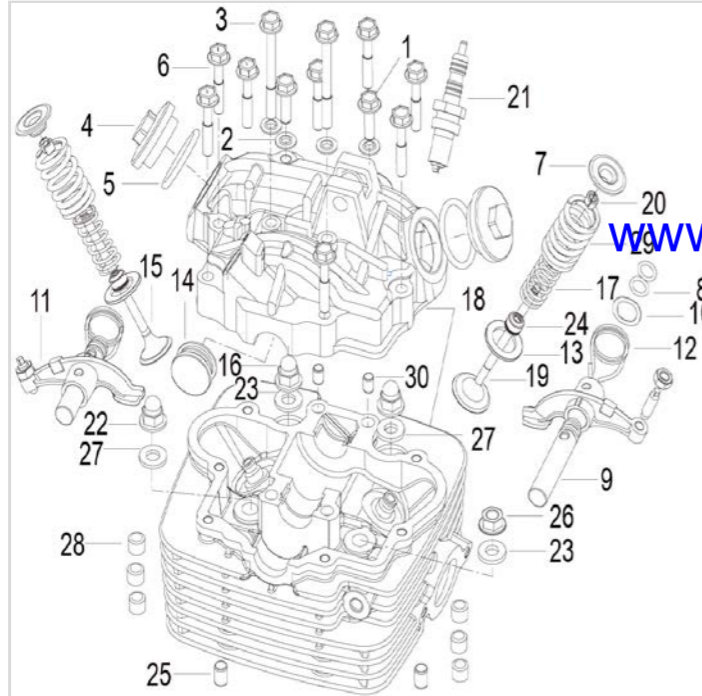

RKS 150S SPORT

MOTOR

FIG 1 - C COVER CYLINDER HEAD ASSY

ITEM	NUMERO ORIGINAL	N.BASICO	DESCRIPCION	CANTIDAD
1	12014309003X	12014309003X	TORNILLO DE TAPADERA DE CULATA	2
2	120133090002	120133090002	ARANDELA DE TORNILLO DE TAPADERA DE CULATA	4
3	10005309003X	10005309003X	TORNILLO DE TAPADERA DE CULATA	2
4	120012140020	120012140020	TAPON DE VALVULAS DE CULATA	2
5	100033090000	100033090000	ANILLO EN O DE TAPON DE VALVULAS 30.5x3.3/RKS150	2
6	10006309003X	10006309003X	TORNILLO DE TAPADERA DE CULATA	8
7	120013090002	120013090002	ASIENTO DE VALVULA/RKIII 125-150 GS	2
8	B190100860A0	B190100860A0	ANILLO EN O DE EJE DE BALCIN DE VALVULA	4
9	12916309002X	12916309002X	EJE DE BALANCINES DE VALVULA/RKIII 125-150 GS	2
10	120033090000	120033090000	ARANDELA DE EJE DE BALANCIN DE VALVULA	2
11	12913309002X	12913309002X	BALANCIN DE VALVULAS/RKIII 125-150 GS	2
12	120163090000	120163090000	RESORTE DE BALANCIN DE VALVULA/RKIII 125-150 GS	2
13	129213090003	129213090003	EMPAQUE DE RESORTE DE VALVULA/RKS150S-SPORT	2
14	100043090000	100043090000	TAPON DE CULATA/RKIII 125-150 GS	1
15	129194180000	129194180000	VALVULA DE ESCAPE/RKS 150	1
16	120083090020	120083090020	TURCA DE CULATA	2
17	129264180000	129264180000	RESORTE DE VALVULA INTERNO	2
18	109014180020	109014180020	CULATA/RKS 150 GS	1
19	129184180000	129184180000	VALVULA DE ADMISION /RKS150	1
20	129223230000	129223230000	CUÑA DE VALVULA/RKIII 125-150 GS	4
21	299073070010	299073070010	BUJIA DE MOTOR/RKS 125-150	1
22	12008309003X	12008309003X	TUERCA DE CIULATA	1
23	120093090000	120093090000	ARANDELA DE TUERCA DE CULATA	2
24	120013050000	120013050000	SELLO DE VALVULA/RKIII 125-150 GS	2
25	120103090000	120103090000	PIN GUIA DE CULATA	2
26	12012309002X	12012309002X	TUERCA DE LA CULATA M8/RKIII 125-150 GS	1
27	120113090000	120113090000	ARANDELA DE RUERCAS DE CULATA/RKIII 125-150 GS	2
28	120063090000	120063090000	EMPAQUE DE TAPADERA DE VALVULAS/RKIII 125-150 GS	6
29	129254180000	129254180000	RESORTE DE VALVULA EXTERNO	2
30	150022140000	150022140000	PIN GUIA DE TAPADERA DE CULATA	2