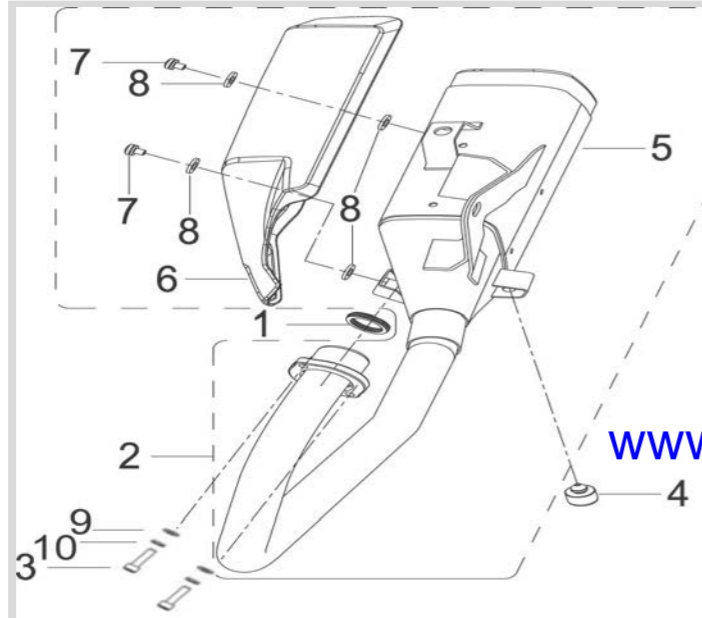

FIG 5 - C MUFFLER ASSY.for vehicle without catalyzer

ITEM	NUMERO ORIGINAL	N.BASICO	DESCRIPCION	CANTIDAD
1	47800J060000	47800J060000	EMPAQUE DE ESCAPE/RKS 150	1
2	47100U21000Z	47100U21000Z	ESCAPE	1
3	B0205080306L	B0205080306L	TORNILLO DE ESCAPE	2
4	47026J000000	47026J000000	HULE DE AMORTIGUACION DE ESCAPE	1
5	47100U210000	47100U210000	SILENCIADOR DE ESCAPE/RKS150S-SPORT	1
6	47023N22HT00	47023N22HT00	PROTECTOR DE SILENCIADOR DE ESCAPE/RKS150-SPORT	1
7	B1304060160A	B1304060160A	TORNILLO DE PROTECTOR DE ESCAPE	2
8	08022N050000	08022N050000	ARANDELA DE PROTECTOR DE ESCAPE	4
9	B07030000804	B07030000804	ARANDELA	2
10	B07000000804	B07000000804	ARANDELA	2

www.seacubemoto.com

FIG 6 - C AIR CLEANER ASSY.