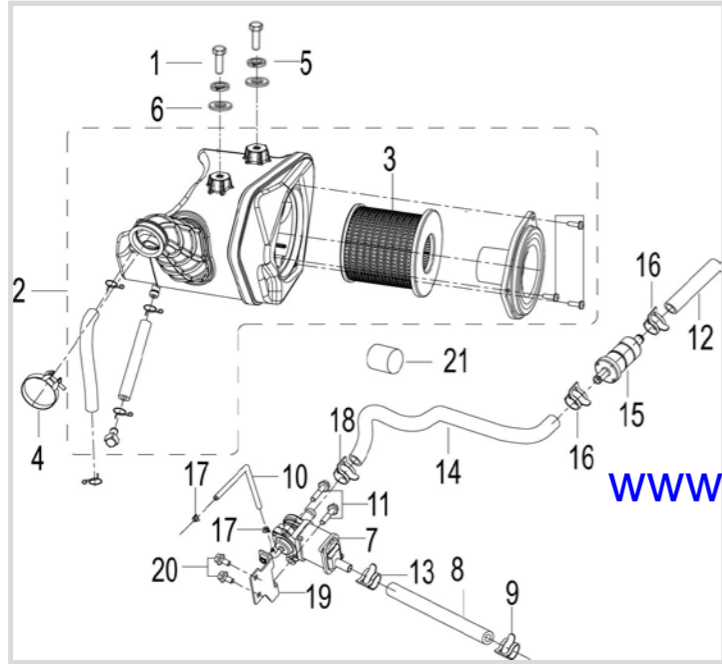

ITEM	NUMERO ORIGINAL	N.BASICO	DESCRIPCION	CANTIDAD
1	B01010601625	B01010601625	TORNILLO DE DEPURADOR DE FILTRO DE AIRE	2
2	49100U210000	49100U210000	FILTRO DE AIRE COMPLETO/RKS150S-SPORT	1
3	49200U210000	49200U210000	FILTRO DE AIRE/RKS150-SPORT	1
4	49350J060002	49350J060002	ABRAZADERA DE CARBURADOR	1
5	B07000000605	B07000000605	ARANDELA DE PRESION DE DEPURADOR DE FILTRO DE AIRE	2
6	B07030000605	B07030000605	ARANDELA	2

www.seacubemoto.com